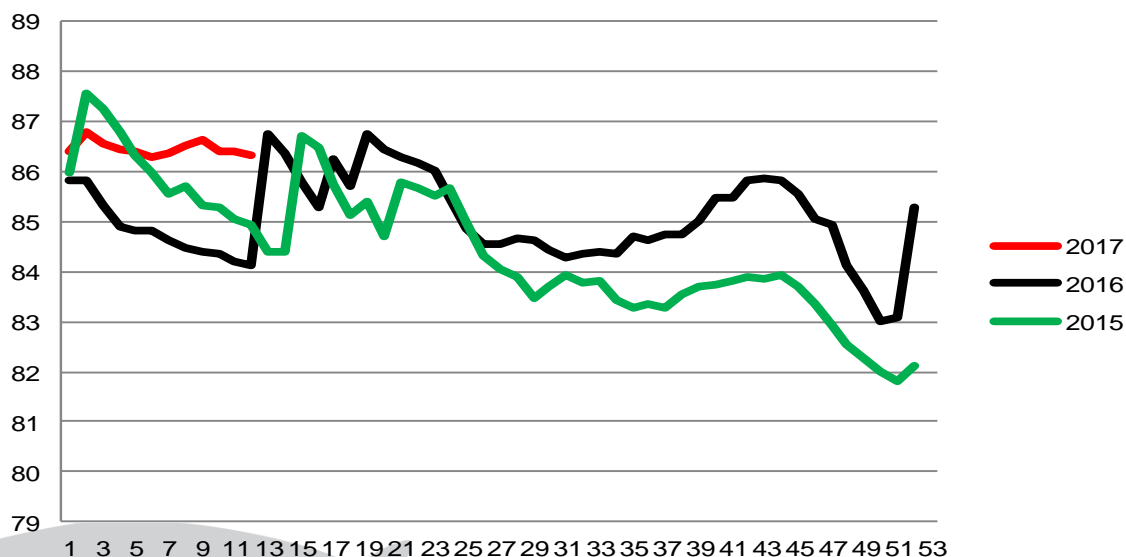

Average weight, Danish Crown (dressed) kg

Week	2017	2016	2015
1	86,39	85,81	85,98
2	86,78	85,84	87,57
3	86,55	85,32	87,26
4	86,44	84,90	86,79
5	86,39	84,80	86,31
6	86,29	84,83	85,96
7	86,36	84,61	85,55
8	86,51	84,46	85,69
9	86,65	84,41	85,32
10	86,39	84,34	85,29
11	86,40	84,19	85,05
12	86,32	84,13	84,94
13		86,75	84,41
14		86,38	84,41
15		85,77	86,72
16		85,28	86,49
17		86,26	85,73
18		85,69	85,13
19		86,76	85,39
20		86,44	84,72
21		86,27	85,77
22		86,16	85,68
23		86,03	85,51
24		85,49	85,66
25		84,85	84,98
26		84,54	84,30

Week	2017	2016	2015
27		84,53	84,04
28		84,65	83,89
29		84,63	83,47
30		84,43	83,71
31		84,27	83,94
32		84,36	83,77
33		84,41	83,80
34		84,37	83,44
35		84,69	83,29
36		84,62	83,34
37		84,74	83,26
38		84,75	83,53
39		85,00	83,69
40		85,47	83,74
41		85,49	83,82
42		85,81	83,89
43		85,85	83,84
44		85,83	83,92
45		85,54	83,71
46		85,05	83,35
47		84,92	82,93
48		84,12	82,54
49		83,64	82,27
50		83,00	82,00
51		83,07	81,81
52		85,30	82,13
53			84,43
Average (week)	86,46	85,05	84,49

Best regards
Danish Crown