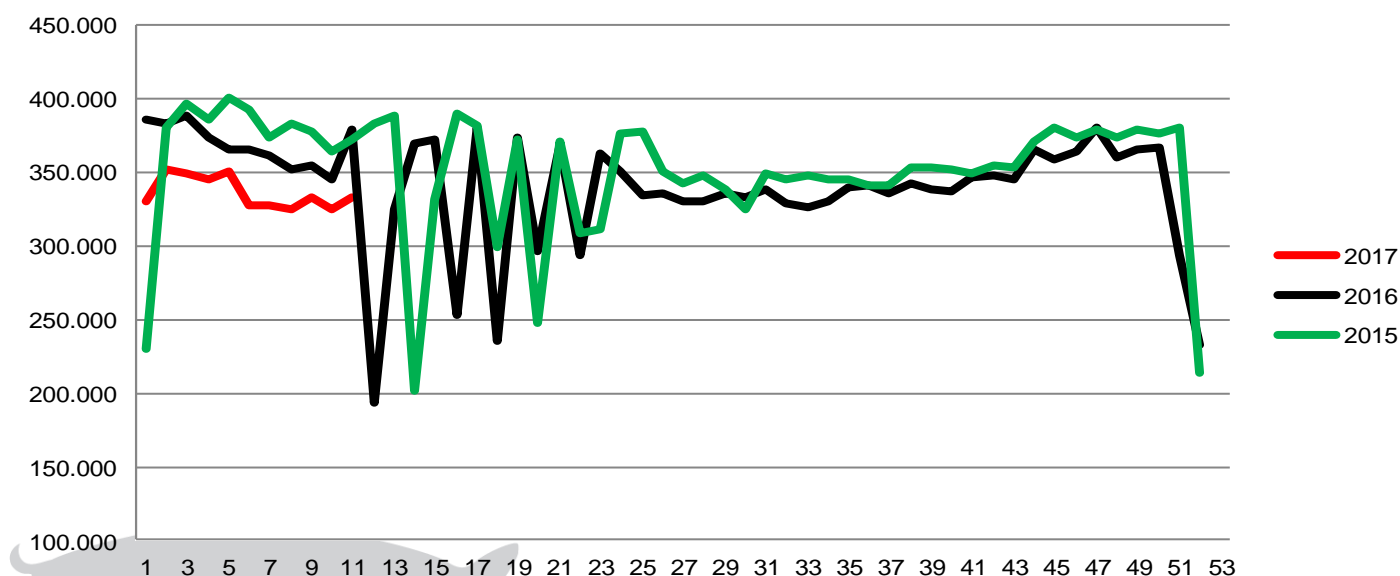

Total killings Denmark (98 % of all slaughtering's)

Week	2017	2016	2015
1	330.200	385.797	229.696
2	352.640	383.047	381.074
3	349.843	388.343	396.436
4	344.588	374.324	386.516
5	350.838	364.970	400.526
6	327.579	365.467	392.058
7	327.514	361.117	374.154
8	324.574	351.555	382.955
9	332.704	354.974	377.658
10	324.896	344.868	363.533
11	332.400	379.319	371.898
12		194.070	382.753
13		325.218	388.293
14		369.446	201.403
15		372.017	331.081
16		253.752	390.229
17		380.456	381.499
18		235.445	299.820
19		373.955	372.029
20		296.852	247.949
21		368.802	371.320
22		293.366	308.817
23		363.254	310.785
24		351.266	376.431
25		334.945	377.649
26		335.984	350.258

Week	2017	2016	2015
27		330.564	342.545
28		330.712	348.323
29		335.694	338.607
30		333.626	325.378
31		338.528	349.050
32		328.402	345.000
33		325.905	347.860
34		330.131	345.284
35		340.115	345.856
36		340.573	341.651
37		335.916	341.372
38		342.188	354.011
39		338.515	353.679
40		337.048	352.539
41		346.281	349.023
42		347.449	355.194
43		345.552	353.428
44		365.479	370.453
45		358.377	381.122
46		364.027	374.076
47		380.387	379.225
48		360.391	373.294
49		365.537	378.861
50		367.202	376.079
51		293.806	380.302
52		232.600	214.345
53			214.290
Average (week)	336.161	340.723	348.635
Total (year)	3.697.776	17.717.614	18.263.377

Best regards
Danish Crown