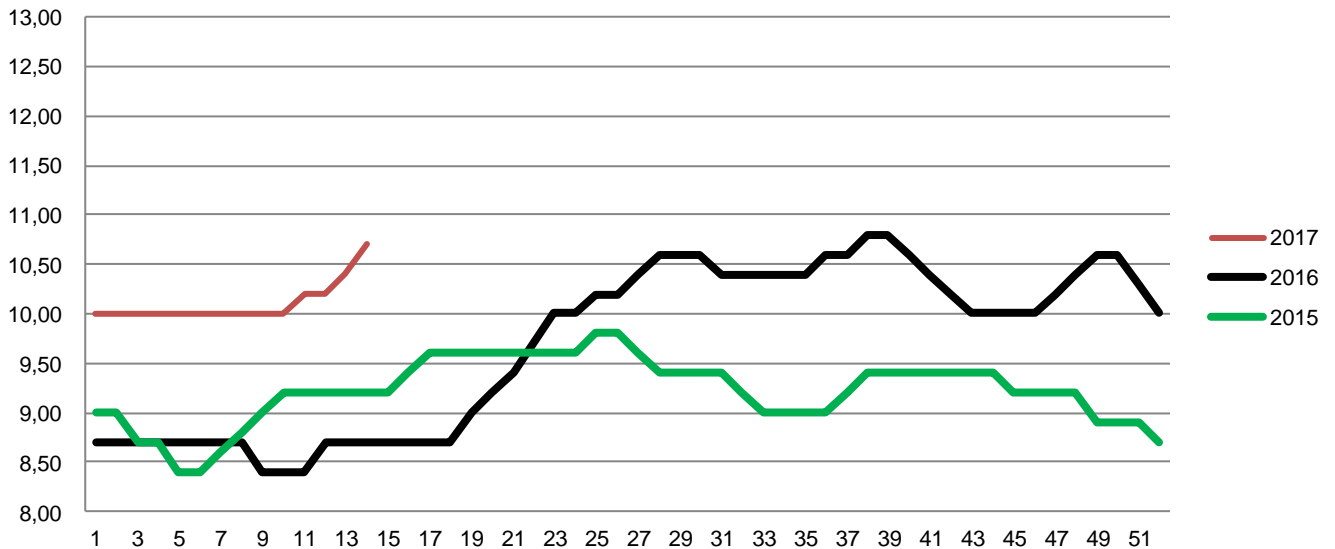

Weekly pig price – Danish Crown

Week	2017	2016	2015
1	10,00	8,70	9,00
2	10,00	8,70	9,00
3	10,00	8,70	8,70
4	10,00	8,70	8,70
5	10,00	8,70	8,40
6	10,00	8,70	8,40
7	10,00	8,70	8,60
8	10,00	8,70	8,80
9	10,00	8,40	9,00
10	10,00	8,40	9,20
11	10,20	8,40	9,20
12	10,20	8,70	9,20
13	10,40	8,70	9,20
14	10,70	8,70	9,20
15		8,70	9,20
16		8,70	9,40
17		8,70	9,60
18		8,70	9,60
19		9,00	9,60
20		9,20	9,60
21		9,40	9,60
22		9,70	9,60
23		10,00	9,60
24		10,00	9,60
25		10,20	9,80
26		10,20	9,80

Week	2017	2016	2015
27		10,40	9,60
28		10,60	9,40
29		10,60	9,40
30		10,60	9,40
31		10,40	9,40
32		10,40	9,20
33		10,40	9,00
34		10,40	9,00
35		10,40	9,00
36		10,60	9,00
37		10,60	9,20
38		10,80	9,40
39		10,80	9,40
40		10,60	9,40
41		10,40	9,40
42		10,20	9,40
43		10,00	9,40
44		10,00	9,40
45		10,00	9,20
46		10,00	9,20
47		10,20	9,20
48		10,40	9,20
49		10,60	8,90
50		10,60	8,90
51		10,30	8,90
52		10,00	8,70
Average (week)	10,11	9,69	9,22

Best regards
Danish Crown