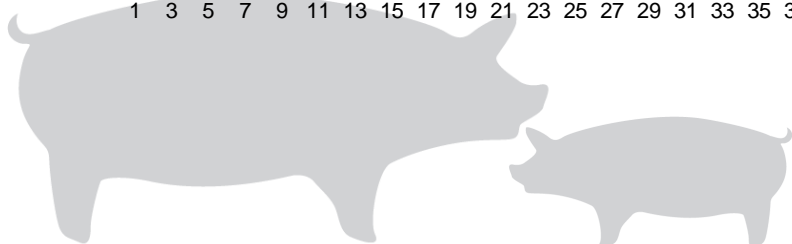

Average weight (dressed) kg

Week	2015	2014	2013
1	85,98	84,55	84,57
2		85,63	85,16
3		85,49	84,76
4		85,26	84,16
5		85,03	83,89
6		85,08	83,47
7		85,25	83,29
8		85,46	83,29
9		85,68	82,95
10		85,48	82,84
11		85,27	82,99
12		85,02	82,53
13		84,80	82,05
14		84,18	84,34
15		83,71	83,81
16		83,70	82,96
17		85,47	82,17
18		85,38	82,73
19		85,31	82,50
20		84,56	83,54
21		84,80	83,76
22		84,31	83,46
23		85,33	82,88
24		86,12	82,75
25		85,45	82,16
26		85,00	82,13

Week	2015	2014	2013
27		84,64	82,10
28		84,03	82,19
29		83,69	82,10
30		83,43	81,97
31		83,22	82,03
32		83,33	81,84
33		83,57	81,90
34		83,97	81,85
35		84,18	82,06
36		84,41	82,30
37		84,45	82,23
38		84,65	82,32
39		84,37	82,32
40		84,03	82,36
41		83,78	82,42
42		84,10	82,57
43		83,85	82,40
44		83,74	82,44
45		83,84	82,17
46		83,54	82,04
47		83,54	81,65
48		82,85	81,41
49		82,86	80,83
50		82,22	80,35
51		81,97	80,16
52		83,59	81,46
Average (week)	85,98	84,37	82,59
Change (week)	1,91%	2,16%	0,95%

Best regards
Danish Crown