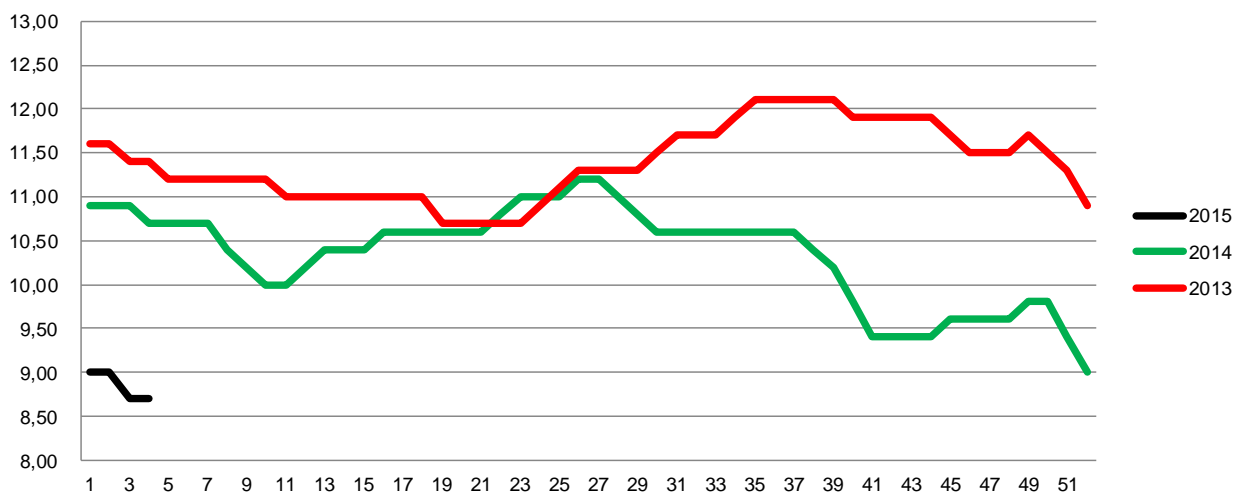

Live hog prices dressed weight

Weight interval	DKK / Kg	
	19.01.2015 – 25.01.2015	12.01.2015 – 18.01.2015
	(Week 4)	(Week 3)
50,0 - 59,9 Kg	4,70 - 5,70	4,70 - 5,70
60,0 - 69,9 Kg	6,70 - 8,55	6,70 - 8,55
70,0 - 89,9 Kg	8,70	8,70
90,0 - 90,9 Kg	8,70	8,70
91,0 - 91,9 Kg	8,70	8,70
92,0 - 92,9 Kg	8,70	8,70
93,0 - 94,9 Kg	8,70	8,70
95,0 - 95,9 Kg	8,50	8,50
96,0 - 96,9 Kg	8,10	8,10
97,0 - 97,9 Kg	7,80	7,80
98,0 - 99,9 Kg	7,50	7,50
100,0 - 109,9 Kg	6,20	6,20

Statistics	DKK / Kg	
	Week 2, 2015	Week 2, 2014
Killings - Danish Crown	304.321	314.153
Hereof sows	6.612	7.081
Total killings - DK Co-ops	342.700	352.500
Average weight (dressed)	87,57	85,63
Weight interval 50,0 - 69,9	3,66%	4,67%
Weight interval 70,0 - 91,9	93,54%	89,70%
Weight interval 92,0 - 109,9	2,80%	5,63%
Average meat contents	59,84	59,96
11,42		
Per kg / dressed (DKK)	8,94	10,85
Per hog / dressed (DKK)	783	929

Best regards
Danish Crown

Weekly pig price - DC

Week	2015	2014	2013
1	9,00	10,90	11,60
2	9,00	10,90	11,60
3	8,70	10,90	11,40
4	8,70	10,70	11,40
5		10,70	11,20
6		10,70	11,20
7		10,70	11,20
8		10,40	11,20
9		10,20	11,20
10		10,00	11,20
11		10,00	11,00
12		10,20	11,00
13		10,40	11,00
14		10,40	11,00
15		10,40	11,00
16		10,60	11,00
17		10,60	11,00
18		10,60	11,00
19		10,60	10,70
20		10,60	10,70
21		10,60	10,70
22		10,80	10,70
23		11,00	10,70
24		11,00	10,90
25		11,00	11,10
26		11,20	11,30

Week	2015	2014	2013
27		11,20	11,30
28		11,00	11,30
29		10,80	11,30
30		10,60	11,50
31		10,60	11,70
32		10,60	11,70
33		10,60	11,70
34		10,60	11,90
35		10,60	12,10
36		10,60	12,10
37		10,60	12,10
38		10,40	12,10
39		10,20	12,10
40		9,80	11,90
41		9,40	11,90
42		9,40	11,90
43		9,40	11,90
44		9,40	11,90
45		9,60	11,70
46		9,60	11,50
47		9,60	11,50
48		9,60	11,50
49		9,80	11,70
50		9,80	11,50
51		9,40	11,30
52		9,00	10,90
Average (week)	8,85	10,35	11,38