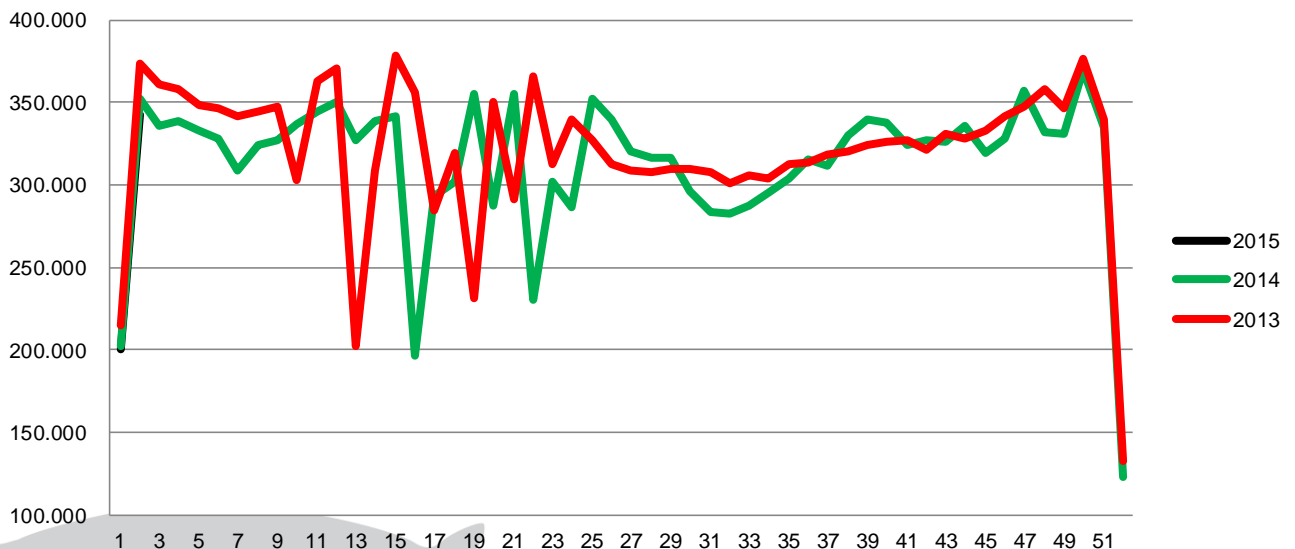

Total killings / DK co-ops

Week	2015	2014	2013
1	200.400	202.500	214.900
2	342.700	352.500	374.100
3		336.400	361.500
4		339.300	358.400
5		333.400	348.900
6		327.900	346.200
7		308.600	341.900
8		324.600	344.900
9		326.900	347.100
10		336.600	303.400
11		344.600	363.200
12		350.700	370.800
13		326.900	202.300
14		339.200	309.000
15		341.400	378.600
16		196.900	356.100
17		293.100	285.000
18		301.800	319.600
19		354.900	231.200
20		287.600	350.900
21		354.900	291.800
22		230.400	365.600
23		302.100	312.400
24		286.100	339.700
25		352.000	327.500
26		339.500	313.100

Week	2015	2014	2013
27		320.700	309.000
28		316.700	308.200
29		316.400	309.800
30		296.500	309.800
31		284.100	307.700
32		283.000	301.500
33		287.100	305.700
34		295.600	304.200
35		304.400	312.600
36		316.000	314.100
37		312.000	318.400
38		330.400	320.300
39		339.900	324.500
40		337.800	326.400
41		324.300	327.600
42		326.800	321.200
43		326.400	331.000
44		336.300	328.600
45		319.600	333.200
46		328.500	341.700
47		357.700	347.300
48		331.600	358.400
49		331.400	346.600
50		369.900	376.400
51		334.800	339.500
52		123.000	133.000
Average (week)	271.550	314.263	321.438
Total (year)		16.341.700	16.714.800
Change (week)	-13,59%	-2,23%	-1,45%

Best regards
Danish Crown