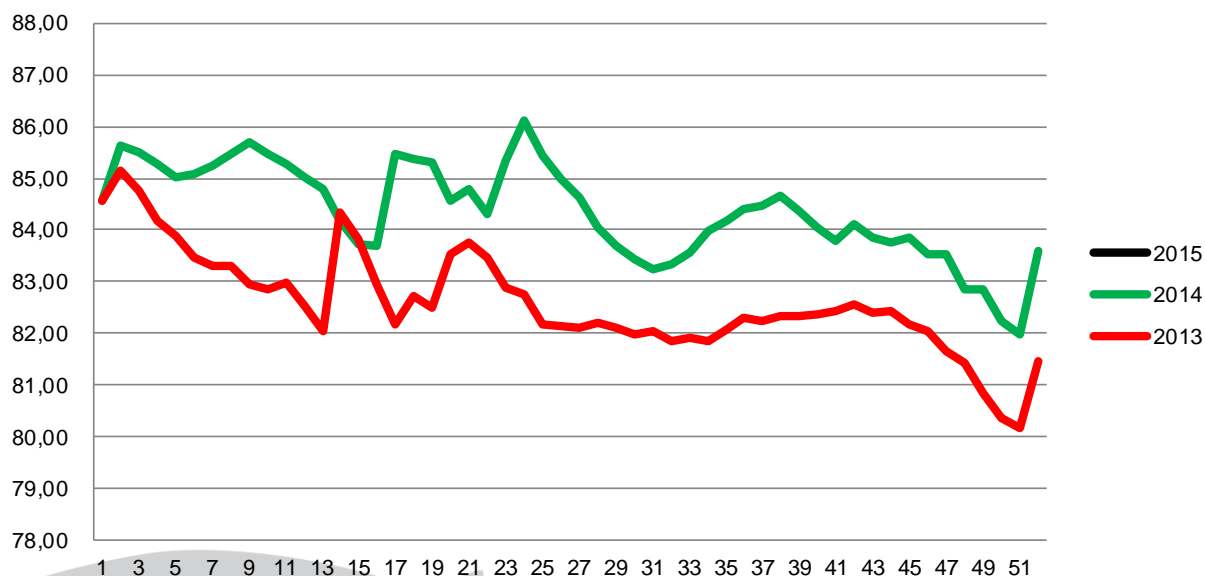

Average weight (dressed) kg

Week	2015	2014	2013
1	85,98	84,55	84,57
2		85,63	85,16
3		85,49	84,76
4		85,26	84,16
5		85,03	83,89
6		85,08	83,47
7		85,25	83,29
8		85,46	83,29
9		85,68	82,95
10		85,48	82,84
11		85,27	82,99
12		85,02	82,53
13		84,80	82,05
14		84,18	84,34
15		83,71	83,81
16		83,70	82,96
17		85,47	82,17
18		85,38	82,73
19		85,31	82,50
20		84,56	83,54
21		84,80	83,76
22		84,31	83,46
23		85,33	82,88
24		86,12	82,75
25		85,45	82,16
26		85,00	82,13

Week	2015	2014	2013
27		84,64	82,10
28		84,03	82,19
29		83,69	82,10
30		83,43	81,97
31		83,22	82,03
32		83,33	81,84
33		83,57	81,90
34		83,97	81,85
35		84,18	82,06
36		84,41	82,30
37		84,45	82,23
38		84,65	82,32
39		84,37	82,32
40		84,03	82,36
41		83,78	82,42
42		84,10	82,57
43		83,85	82,40
44		83,74	82,44
45		83,84	82,17
46		83,54	82,04
47		83,54	81,65
48		82,85	81,41
49		82,86	80,83
50		82,22	80,35
51		81,97	80,16
52		83,59	81,46
Average (week)	85,98	84,37	82,59
Change (week)	1,91%	2,16%	0,95%

Best regards
Danish Crown