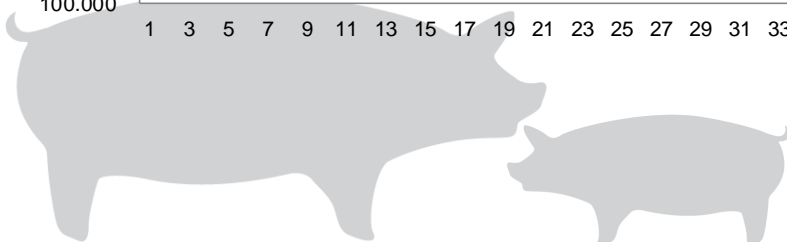

Total killings / DK co-ops

Week	2015	2014	2013
1	200.400	202.500	214.900
2	342.700	352.500	374.100
3		336.400	361.500
4		339.300	358.400
5		333.400	348.900
6		327.900	346.200
7		308.600	341.900
8		324.600	344.900
9		326.900	347.100
10		336.600	303.400
11		344.600	363.200
12		350.700	370.800
13		326.900	202.300
14		339.200	309.000
15		341.400	378.600
16		196.900	356.100
17		293.100	285.000
18		301.800	319.600
19		354.900	231.200
20		287.600	350.900
21		354.900	291.800
22		230.400	365.600
23		302.100	312.400
24		286.100	339.700
25		352.000	327.500
26		339.500	313.100

Week	2015	2014	2013
27		320.700	309.000
28		316.700	308.200
29		316.400	309.800
30		296.500	309.800
31		284.100	307.700
32		283.000	301.500
33		287.100	305.700
34		295.600	304.200
35		304.400	312.600
36		316.000	314.100
37		312.000	318.400
38		330.400	320.300
39		339.900	324.500
40		337.800	326.400
41		324.300	327.600
42		326.800	321.200
43		326.400	331.000
44		336.300	328.600
45		319.600	333.200
46		328.500	341.700
47		357.700	347.300
48		331.600	358.400
49		331.400	346.600
50		369.900	376.400
51		334.800	339.500
52		123.000	133.000
Average (week)	271.550	314.263	321.438
Total (year)		16.341.700	16.714.800
Change (week)	-13,59%	-2,23%	-1,45%

Best regards
Danish Crown