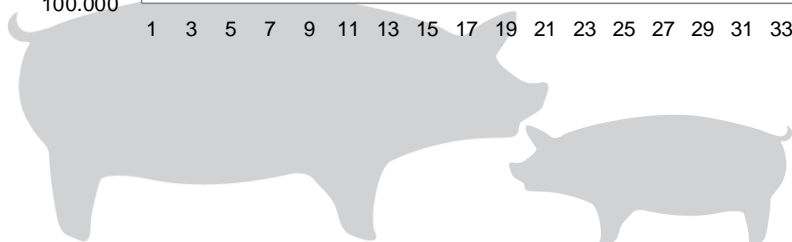

Total killings / DK co-ops

Week	2015	2014	2013
1	200.400	202.500	214.900
2	342.700	352.500	374.100
3	353.200	336.400	361.500
4	342.900	339.300	358.400
5	360.800	333.400	348.900
6	353.600	327.900	346.200
7	334.800	308.600	341.900
8		324.600	344.900
9		326.900	347.100
10		336.600	303.400
11		344.600	363.200
12		350.700	370.800
13		326.900	202.300
14		339.200	309.000
15		341.400	378.600
16		196.900	356.100
17		293.100	285.000
18		301.800	319.600
19		354.900	231.200
20		287.600	350.900
21		354.900	291.800
22		230.400	365.600
23		302.100	312.400
24		286.100	339.700
25		352.000	327.500
26		339.500	313.100

Week	2015	2014	2013
27		320.700	309.000
28		316.700	308.200
29		316.400	309.800
30		296.500	309.800
31		284.100	307.700
32		283.000	301.500
33		287.100	305.700
34		295.600	304.200
35		304.400	312.600
36		316.000	314.100
37		312.000	318.400
38		330.400	320.300
39		339.900	324.500
40		337.800	326.400
41		324.300	327.600
42		326.800	321.200
43		326.400	331.000
44		336.300	328.600
45		319.600	333.200
46		328.500	341.700
47		357.700	347.300
48		331.600	358.400
49		331.400	346.600
50		369.900	376.400
51		334.800	339.500
52		123.000	133.000
Average (week)	326.914	314.263	321.438
Total (year)		16.341.700	16.714.800
Change (week)	4,03%	-2,23%	-1,45%

Best regards
Danish Crown