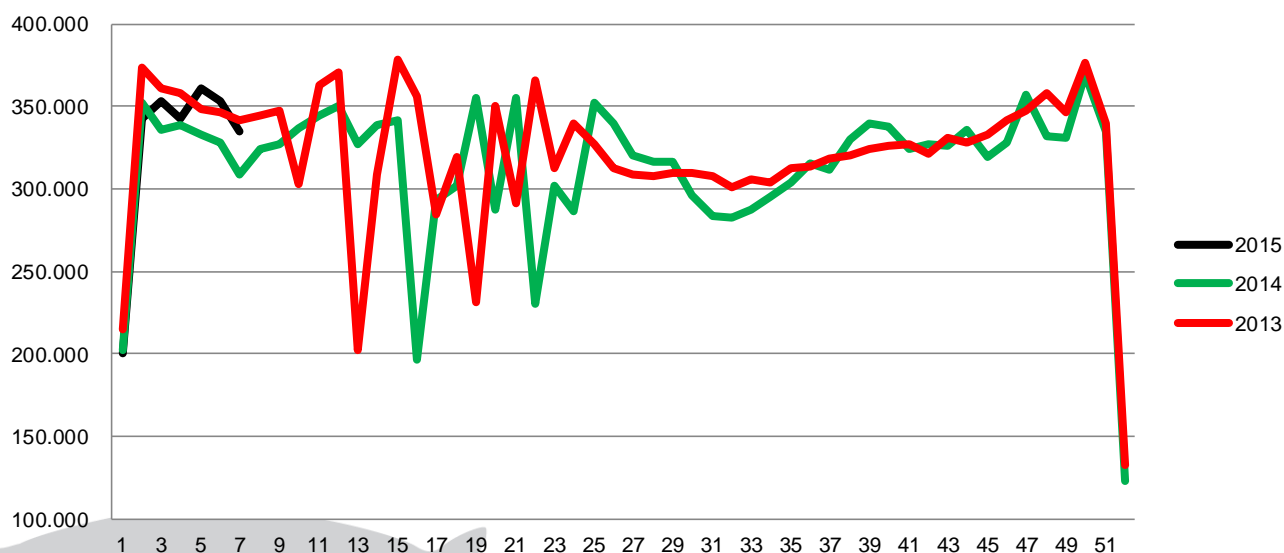

Total killings / DK co-ops

Week	2015	2014	2013
1	200.400	202.500	214.900
2	342.700	352.500	374.100
3	353.200	336.400	361.500
4	342.900	339.300	358.400
5	360.800	333.400	348.900
6	353.600	327.900	346.200
7	334.800	308.600	341.900
8		324.600	344.900
9		326.900	347.100
10		336.600	303.400
11		344.600	363.200
12		350.700	370.800
13		326.900	202.300
14		339.200	309.000
15		341.400	378.600
16		196.900	356.100
17		293.100	285.000
18		301.800	319.600
19		354.900	231.200
20		287.600	350.900
21		354.900	291.800
22		230.400	365.600
23		302.100	312.400
24		286.100	339.700
25		352.000	327.500
26		339.500	313.100

Week	2015	2014	2013
27		320.700	309.000
28		316.700	308.200
29		316.400	309.800
30		296.500	309.800
31		284.100	307.700
32		283.000	301.500
33		287.100	305.700
34		295.600	304.200
35		304.400	312.600
36		316.000	314.100
37		312.000	318.400
38		330.400	320.300
39		339.900	324.500
40		337.800	326.400
41		324.300	327.600
42		326.800	321.200
43		326.400	331.000
44		336.300	328.600
45		319.600	333.200
46		328.500	341.700
47		357.700	347.300
48		331.600	358.400
49		331.400	346.600
50		369.900	376.400
51		334.800	339.500
52		123.000	133.000
Average (week)	326.914	314.263	321.438
Total (year)		16.341.700	16.714.800
Change (week)	4,03%	-2,23%	-1,45%

Best regards
Danish Crown