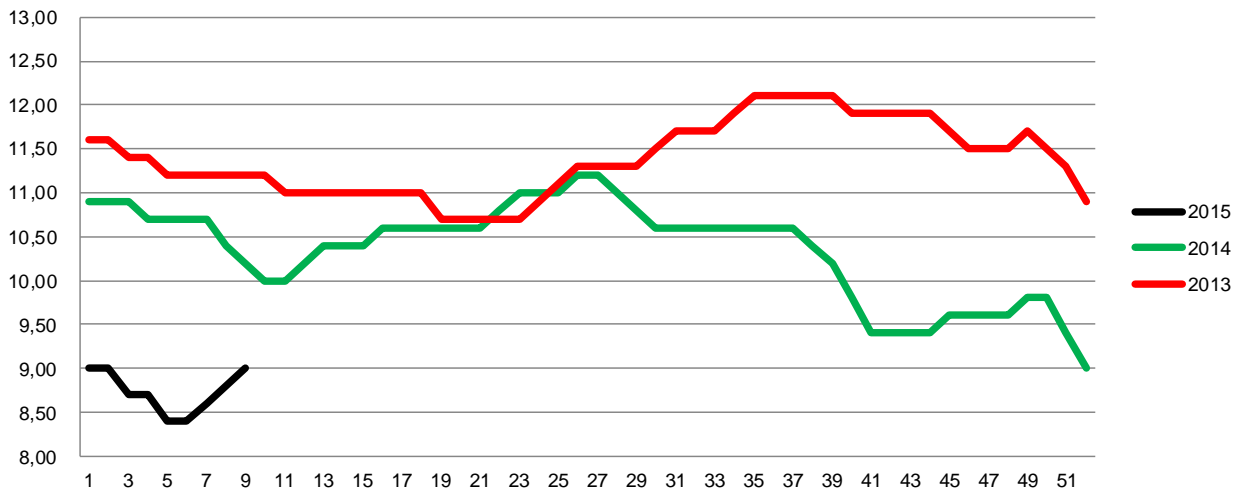

Weekly pig price - DC

Week	2015	2014	2013
1	9,00	10,90	11,60
2	9,00	10,90	11,60
3	8,70	10,90	11,40
4	8,70	10,70	11,40
5	8,40	10,70	11,20
6	8,40	10,70	11,20
7	8,60	10,70	11,20
8	8,80	10,40	11,20
9	9,00	10,20	11,20
10		10,00	11,20
11		10,00	11,00
12		10,20	11,00
13		10,40	11,00
14		10,40	11,00
15		10,40	11,00
16		10,60	11,00
17		10,60	11,00
18		10,60	11,00
19		10,60	10,70
20		10,60	10,70
21		10,60	10,70
22		10,80	10,70
23		11,00	10,70
24		11,00	10,90
25		11,00	11,10
26		11,20	11,30

Week	2015	2014	2013
27		11,20	11,30
28		11,00	11,30
29		10,80	11,30
30		10,60	11,50
31		10,60	11,70
32		10,60	11,70
33		10,60	11,70
34		10,60	11,90
35		10,60	12,10
36		10,60	12,10
37		10,60	12,10
38		10,40	12,10
39		10,20	12,10
40		9,80	11,90
41		9,40	11,90
42		9,40	11,90
43		9,40	11,90
44		9,40	11,90
45		9,60	11,70
46		9,60	11,50
47		9,60	11,50
48		9,60	11,50
49		9,80	11,70
50		9,80	11,50
51		9,40	11,30
52		9,00	10,90
Average (week)	8,73	10,35	11,38

Best regards
Danish Crown