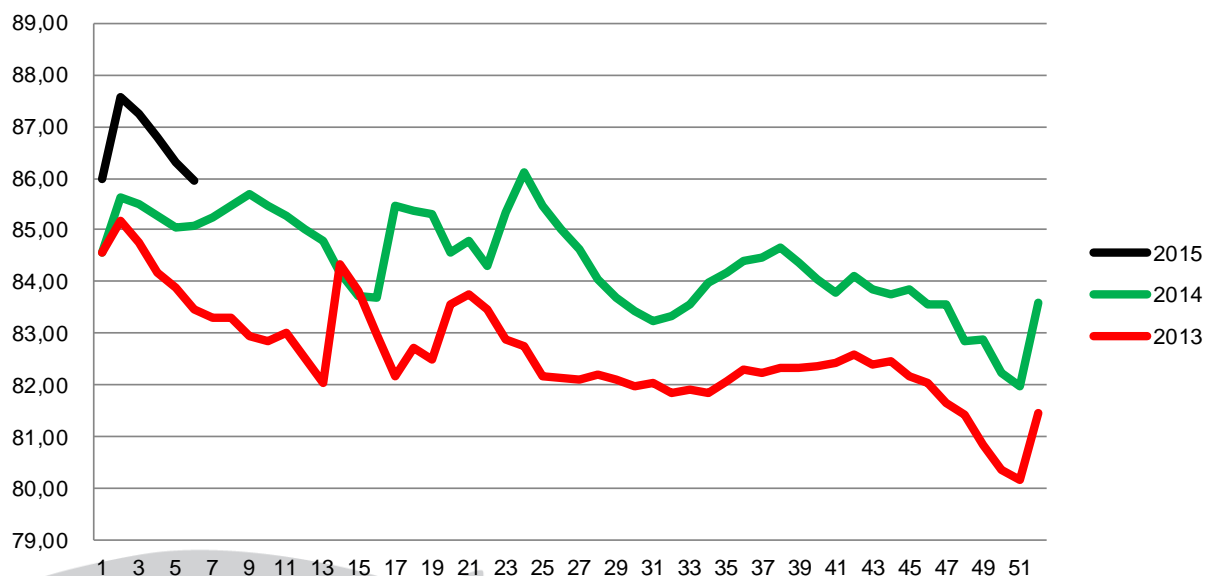

Average weight (dressed) kg

Week	2015	2014	2013
1	85,98	84,55	84,57
2	87,57	85,63	85,16
3	87,26	85,49	84,76
4	86,79	85,26	84,16
5	86,31	85,03	83,89
6	85,96	85,08	83,47
7		85,25	83,29
8		85,46	83,29
9		85,68	82,95
10		85,48	82,84
11		85,27	82,99
12		85,02	82,53
13		84,80	82,05
14		84,18	84,34
15		83,71	83,81
16		83,70	82,96
17		85,47	82,17
18		85,38	82,73
19		85,31	82,50
20		84,56	83,54
21		84,80	83,76
22		84,31	83,46
23		85,33	82,88
24		86,12	82,75
25		85,45	82,16
26		85,00	82,13

Week	2015	2014	2013
27		84,64	82,10
28		84,03	82,19
29		83,69	82,10
30		83,43	81,97
31		83,22	82,03
32		83,33	81,84
33		83,57	81,90
34		83,97	81,85
35		84,18	82,06
36		84,41	82,30
37		84,45	82,23
38		84,65	82,32
39		84,37	82,32
40		84,03	82,36
41		83,78	82,42
42		84,10	82,57
43		83,85	82,40
44		83,74	82,44
45		83,84	82,17
46		83,54	82,04
47		83,54	81,65
48		82,85	81,41
49		82,86	80,83
50		82,22	80,35
51		81,97	80,16
52		83,59	81,46
Average (week)	86,65	84,37	82,59
Change (week)	2,70%	2,16%	0,95%

Best regards
Danish Crown