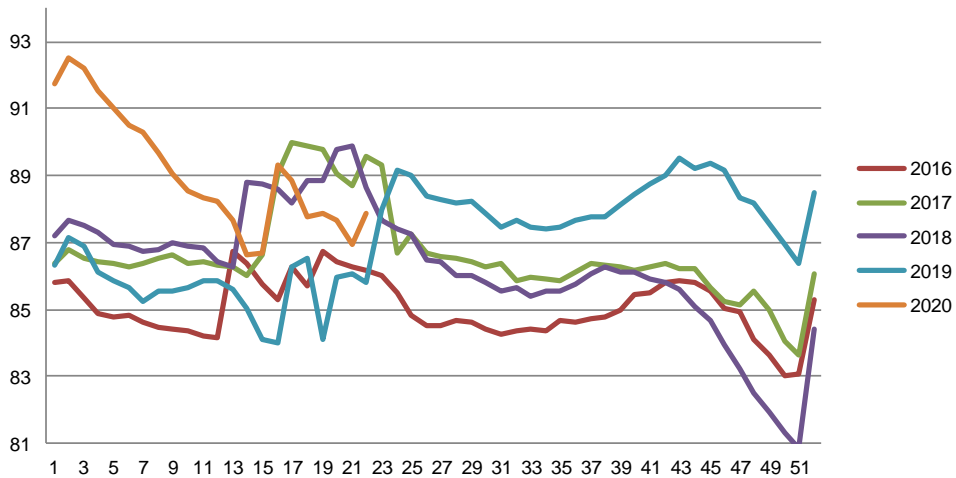

Best regards
Danish Crown

Weekly pig price – Danish Crown

Week	2020	2019
1	13,30	8,30
2	13,60	8,30
3	13,60	8,30
4	13,80	8,30
5	13,80	8,30
6	14,00	8,30
7	14,00	8,50
8	14,00	8,50
9	14,00	8,50
10	14,30	8,50
11	14,30	8,70
12	14,00	8,90
13	14,00	9,10
14	13,70	9,60
15	13,70	10,30
16	13,40	10,60
17	13,40	10,60
18	12,90	10,80
19	12,60	10,80
20	12,00	11,10
21	12,00	11,40
22	11,70	11,40
23	11,40	11,40
24	11,10	11,60
25		11,80
26		11,80

Week	2020	2019
27		11,80
28		11,80
29		11,40
30		11,20
31		11,20
32		11,20
33		11,40
34		11,70
35		12,00
36		12,00
37		12,00
38		12,00
39		12,00
40		12,20
41		12,40
42		12,60
43		12,80
44		13,00
45		13,20
46		13,60
47		13,60
48		13,60
49		13,60
50		13,30
51		13,30
52		13,30
Average (week)	13,28	11,08

Best regards
Danish Crown

Average weight, Danish Crown (dressed) kg

Week	2020	2019
1	91,72	86,31
2	92,53	87,17
3	92,18	86,90
4	91,54	86,14
5	91,01	85,87
6	90,49	85,64
7	90,28	85,26
8	89,66	85,53
9	89,07	85,54
10	88,53	85,63
11	88,33	85,84
12	88,23	85,86
13	87,68	85,62
14	86,65	85,01
15	86,66	84,11
16	89,32	84,01
17	88,84	86,28
18	87,77	86,54
19	87,87	84,11
20	87,64	85,97
21	86,94	86,07
22	87,87	85,80
23		87,99
24		89,18
25		88,98
26		88,40

Week	2020	2019
27		88,29
28		88,18
29		88,22
30		87,85
31		87,45
32		87,68
33		87,46
34		87,42
35		87,45
36		87,65
37		87,75
38		87,79
39		88,15
40		88,42
41		88,73
42		89,01
43		89,53
44		89,20
45		89,38
46		89,18
47		88,34
48		88,20
49		87,54
50		86,95
51		86,38
52		88,49
Average (week)	89,13	87,12