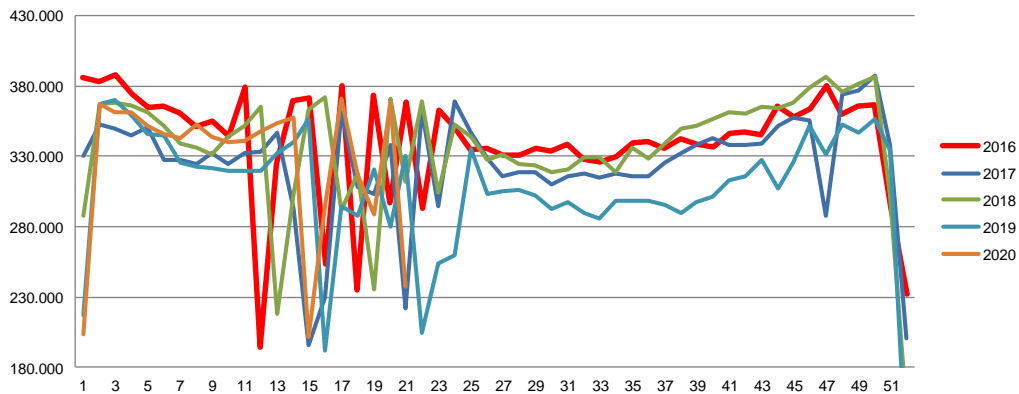

Total killings Denmark (98 % of all slaughtering's)

Week	2020	2019
1	203.768	217.081
2	367.603	367.355
3	361.313	369.764
4	361.348	359.584
5	351.634	346.402
6	345.865	344.954
7	343.499	325.222
8	352.385	322.618
9	344.474	321.585
10	340.237	319.738
11	341.090	319.738
12	348.230	320.260
13	353.750	332.764
14	357.739	340.529
15	202.219	356.482
16	294.576	192.065
17	371.519	295.046
18	317184	287.427
19	288.549	320.386
20	368.284	280.362
21	237.395	330.707
22		204.819
23		253.658
24		260.157
25		335.424
26		303.516

Week	2020	2019
27		305.588
28		306.207
29		302.079
30		293.137
31		297.507
32		289.400
33		286.044
34		298.781
35		298.500
36		298.972
37		295.801
38		289.367
39		297.225
40		301.453
41		313.505
42		315.497
43		327.400
44		307.094
45		325.911
46		351.608
47		331.687
48		352.773
49		346.580
50		356.984
51		334.560
52		110.631
Average (week)	326.317	306.960
Total (year)	6.852.661	15.961.934

Best regards
Danish Crown