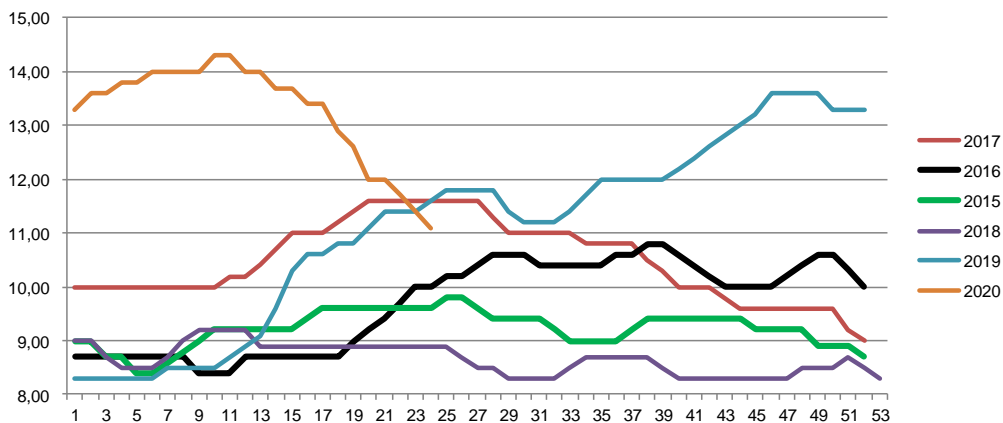

Live hog prices dressed weight

Weight interval	DKK / Kg	
	08.06.2020 -14.06.2020 (Week 24)	01.06.2020 -07.06.2020 (Week 23)
	50,0-53,9	7,10
53,0-58,9	8,10	8,40-9,40
59,0-68,9	9,10-10,95	9,65-11,40
69,0-96,9	11,10	11,40-11,15
97,0-97,9	10,85	10,70
98,0-98,9	10,40	10,25
99,0-99,9	9,95	9,60
100,0-100,9	9,30	9,50
101,0-101,9	9,20	9,40
102,0-102,9	9,10	9,40
103,0-103,9	9,10	8,90
104,0-109,9	8,60	8,90

Statistics	DKK / Kg	
	Week 22, 2020	Week 22, 2019
Killings - Danish Crown	259.926	151.220
Hereof sows	5.159	3.289
Average weight (dressed) kg.	87,87	85,80
Weight interval 50,0 - 67,9 Kg	1,31%	3,41%
Weight interval 68,0 - 95,9 Kg	92,48%	92,08%
Weight interval 96,0 - 109,9 Kg	6,21%	4,51%
Average meat contents	61,72	61,53
Per kg / dressed (DKK)	12,03	11,79
Per hog / dressed (DKK)	1.057	1011

Best regards
Danish Crown

Weekly pig price – Danish Crown

Week	2020	2019
1	13,30	8,30
2	13,60	8,30
3	13,60	8,30
4	13,80	8,30
5	13,80	8,30
6	14,00	8,30
7	14,00	8,50
8	14,00	8,50
9	14,00	8,50
10	14,30	8,50
11	14,30	8,70
12	14,00	8,90
13	14,00	9,10
14	13,70	9,60
15	13,70	10,30
16	13,40	10,60
17	13,40	10,60
18	12,90	10,80
19	12,60	10,80
20	12,00	11,10
21	12,00	11,40
22	11,70	11,40
23	11,40	11,40
24	11,10	11,60
25		11,80
26		11,80

Best regards
Danish Crown

Average weight, Danish Crown (dressed) kg

Week	2020	2019
1	91,72	86,31
2	92,53	87,17
3	92,18	86,90
4	91,54	86,14
5	91,01	85,87
6	90,49	85,64
7	90,28	85,26
8	89,66	85,53
9	89,07	85,54
10	88,53	85,63
11	88,33	85,84
12	88,23	85,86
13	87,68	85,62
14	86,65	85,01
15	86,66	84,11
16	89,32	84,01
17	88,84	86,28
18	87,77	86,54
19	87,87	84,11
20	87,64	85,97
21	86,94	86,07
22	87,87	85,80
23		87,99
24		89,18
25		88,98
26		88,40