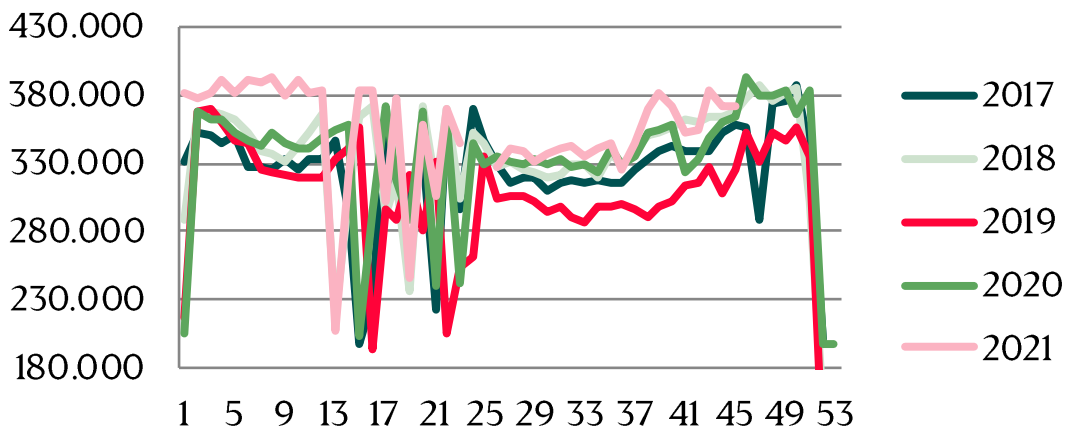

Best regards,
Danish Crown

Average weight, Danish Crown (dressed) kg

Week	2021	2020
1	91,54	91,72
2	93,52	92,53
3	93,01	92,18
4	92,73	91,54
5	91,87	91,01
6	91,45	90,49
7	90,7	90,28
8	90,21	89,66
9	89,48	89,07
10	88,85	88,53
11	88,22	88,33
12	87,33	88,23
13	88,22	87,68
14	89,63	86,65
15	89,36	86,66
16	88,37	89,32
17	87,64	88,84
18	88,25	87,77
19	87,94	87,87
20	89,01	87,64
21	89,26	86,94
22	88,47	87,87
23	88,12	88,21
24	87,94	88,87
25	87,97	88,57
26	88,32	88,28

Week	2021	2020
27	88,32	88,12
28	88,29	88,22
29	88,3	87,98
30	88,49	88,33
31	88,67	88,69
32	88,7	88,33
33	88,98	89,24
34	89,31	89,22
35	89,22	89,69
36	89,62	89,84
37	89,65	90,15
38	89,95	90,37
39	89,78	90,39
40	89,7	90,39
41	89,68	90,80
42	90,18	91,54
43	90,06	92,21
44	90,12	92,32
45	90,09	91,97
46	89,79	91,46
47		90,88
48		90,10
49		89,72
50		89,49
51		88,80
52		89,01
53		91,54
Average (week)	89,46	89,50

Best regards,

Danish Crown

Total killings Denmark (98 % of all slaughtering)

Week	2021	2020
1	381415	203.768
2	377561	367.603
3	382076	361.313
4	392.344	361.348
5	380.862	351.634
6	391.853	345.865
7	389.316	343.499
8	392.803	352.385
9	380.154	344.474
10	391.261	340.237
11	381.022	341.090
12	384.207	348.230
13	206385	353.750
14	321.475	357.739
15	384.550	202.219
16	383.531	294.576
17	301.003	371.519
18	376.870	317184
19	246.249	288.549
20	357.576	368.284
21	305.740	240.165
22	369.313	362.427
23	344.515	242.475
24		345.561
25		329.279
26	326.662	334.024

Week	2021	2020
27	339.818	331.436
28	338.226	328.724
29	331688	333.829
30	337.351	329.207
31	340592	332.989
32	341854	327.563
33	335462	329.490
34	341.092	323.247
35	344.668	341.204
36	325.757	328.517
37	343.827	334.976
38	369.722	352.297
39	380916	354.443
40	372.093	359.244
41	352.509	324.024
42	354.174	332.460
43	383.618	348.445
44	370.967	360.837
45	371.875	363.191
46		394.011
47		380.082
48		379.615
49		383.771
50		366.131
51		384.293
52		197.639
53		195.863
Average (week)	354.069	331.825
Total (year)	15.224.952	17.586.725