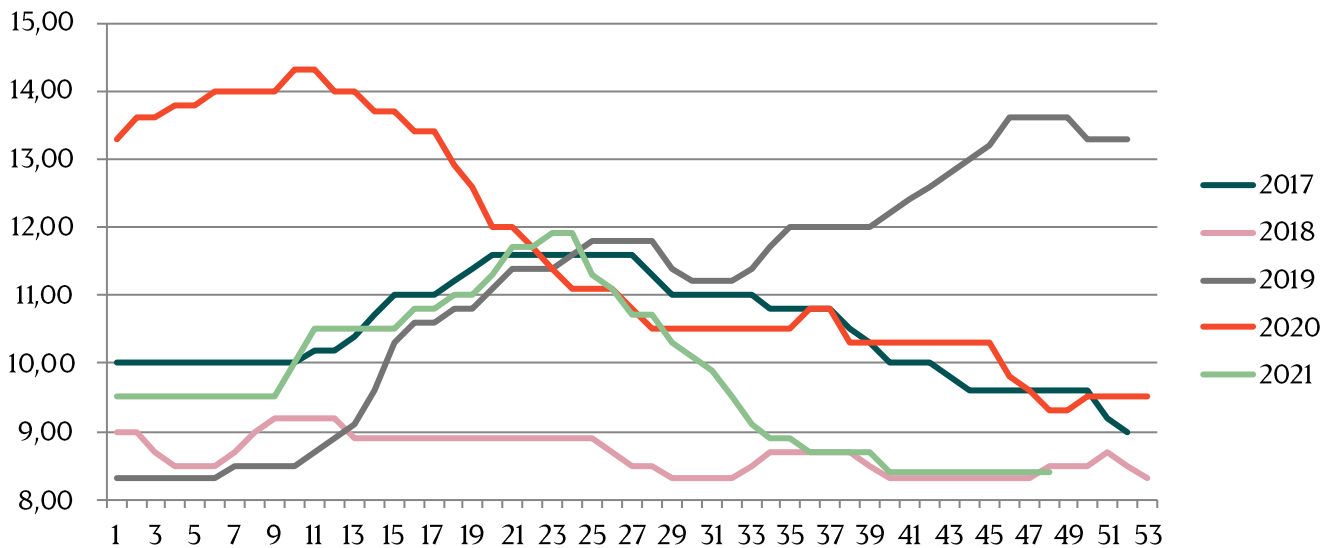

Live hog prices dressed weight

Weight interval	DKK / Kg	
	29.11.2021 - 05.12.2021 (Week 48)	22.11.2021 - 21.11.2021 (Week 47)
50,0-53,9	3,40	3,40
54,0-58,9	4,40	4,40
59,0-61,9	5,40-5,90	5,40-5,90
62,0-71,9	6,15-7,90	6,15-7,90
72,0-96,9	8,40	8,40
97,0-97,9	8,15	8,15
98,0-98,9	7,70	7,70
99,0-99,9	7,25	7,25
100,0-101,9	6,60	6,60
101,0-101,9	6,50	6,50
102,0-103,9	6,40	6,40
104,0-109,9	5,90	5,90
Statistics		
	Week 46, 2021	Week 46, 2020
Killings - Danish Crown	287.043	288.022
Hereof sows	4.695	4.878
Average weight (dressed) kg.	89,79	91,46
Weight interval 50,0 - 71,9 Kg	1,94%	2,28%
Weight interval 72,0 - 96,9 Kg	94,71%	92,54%
Weight interval 97,0 - 109,9 Kg	3,35%	5,17%
Average meat contents	62,13	61,62
Per kg / dressed (DKK)	8,80	10,44
Per hog / dressed (DKK)	790	955

Best regards,
Danish Crown

Weekly pig price – Danish Crown

Week	2021	2020
1	9,5	13,30
2	9,5	13,60
3	9,5	13,60
4	9,5	13,80
5	9,5	13,80
6	9,5	14,00
7	9,5	14,00
8	9,5	14,00
9	9,5	14,00
10	10	14,30
11	10,5	14,30
12	10,5	14,00
13	10,5	14,00
14	10,5	13,70
15	10,5	13,70
16	10,8	13,40
17	10,8	13,40
18	11	12,90
19	11	12,60
20	11,3	12,00
21	11,7	12,00
22	11,7	11,70
23	11,9	11,40
24	11,9	11,10
25	11,3	11,10
26	11,1	11,10

Week	2021	2020
27	10,7	10,80
28	10,7	10,50
29	10,3	10,50
30	10,1	10,50
31	9,9	10,50
32	9,5	10,50
33	9,1	10,50
34	8,9	10,50
35	8,9	10,50
36	8,7	10,80
37	8,7	10,80
38	8,7	10,30
39	8,7	10,30
40	8,4	10,30
41	8,4	10,30
42	8,4	10,30
43	8,4	10,30
44	8,4	10,30
45	8,4	10,30
46	8,4	9,80
47	8,4	9,60
48	8,4	9,30
49		9,30
50		9,50
51		9,50
52		9,50
53		9,50
Average (week)	9,81	11,62