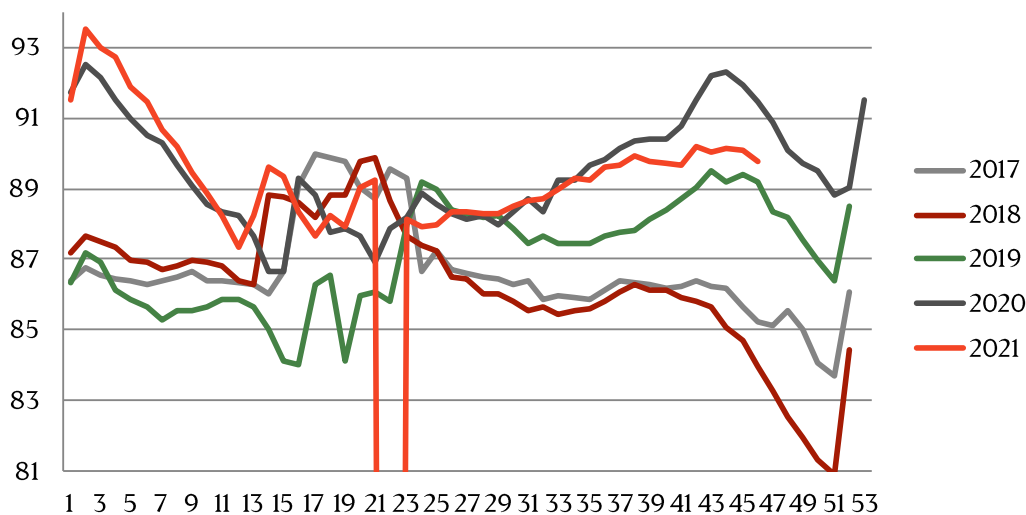

Best regards,
Danish Crown

Weekly pig price – Danish Crown

Week	2021	2020
1	9,5	13,30
2	9,5	13,60
3	9,5	13,60
4	9,5	13,80
5	9,5	13,80
6	9,5	14,00
7	9,5	14,00
8	9,5	14,00
9	9,5	14,00
10	10	14,30
11	10,5	14,30
12	10,5	14,00
13	10,5	14,00
14	10,5	13,70
15	10,5	13,70
16	10,8	13,40
17	10,8	13,40
18	11	12,90
19	11	12,60
20	11,3	12,00
21	11,7	12,00
22	11,7	11,70
23	11,9	11,40
24	11,9	11,10
25	11,3	11,10
26	11,1	11,10

Week	2021	2020
27	10,7	10,80
28	10,7	10,50
29	10,3	10,50
30	10,1	10,50
31	9,9	10,50
32	9,5	10,50
33	9,1	10,50
34	8,9	10,50
35	8,9	10,50
36	8,7	10,80
37	8,7	10,80
38	8,7	10,30
39	8,7	10,30
40	8,4	10,30
41	8,4	10,30
42	8,4	10,30
43	8,4	10,30
44	8,4	10,30
45	8,4	10,30
46	8,4	9,80
47	8,4	9,60
48	8,4	9,30
49		9,30
50		9,50
51		9,50
52		9,50
53		9,50
Average (week)	9,81	11,62

Best regards,
Danish Crown

Average weight, Danish Crown (dressed) kg

Week	2021	2020
1	91,54	91,72
2	93,52	92,53
3	93,01	92,18
4	92,73	91,54
5	91,87	91,01
6	91,45	90,49
7	90,7	90,28
8	90,21	89,66
9	89,48	89,07
10	88,85	88,53
11	88,22	88,33
12	87,33	88,23
13	88,22	87,68
14	89,63	86,65
15	89,36	86,66
16	88,37	89,32
17	87,64	88,84
18	88,25	87,77
19	87,94	87,87
20	89,01	87,64
21	89,26	86,94
22	88,47	87,87
23	88,12	88,21
24	87,94	88,87
25	87,97	88,57
26	88,32	88,28

Week	2021	2020
27	88,32	88,12
28	88,29	88,22
29	88,3	87,98
30	88,49	88,33
31	88,67	88,69
32	88,7	88,33
33	88,98	89,24
34	89,31	89,22
35	89,22	89,69
36	89,62	89,84
37	89,65	90,15
38	89,95	90,37
39	89,78	90,39
40	89,7	90,39
41	89,68	90,80
42	90,18	91,54
43	90,06	92,21
44	90,12	92,32
45	90,09	91,97
46	89,79	91,46
47		90,88
48		90,10
49		89,72
50		89,49
51		88,80
52		89,01
53		91,54
Average (week)	89,46	89,50