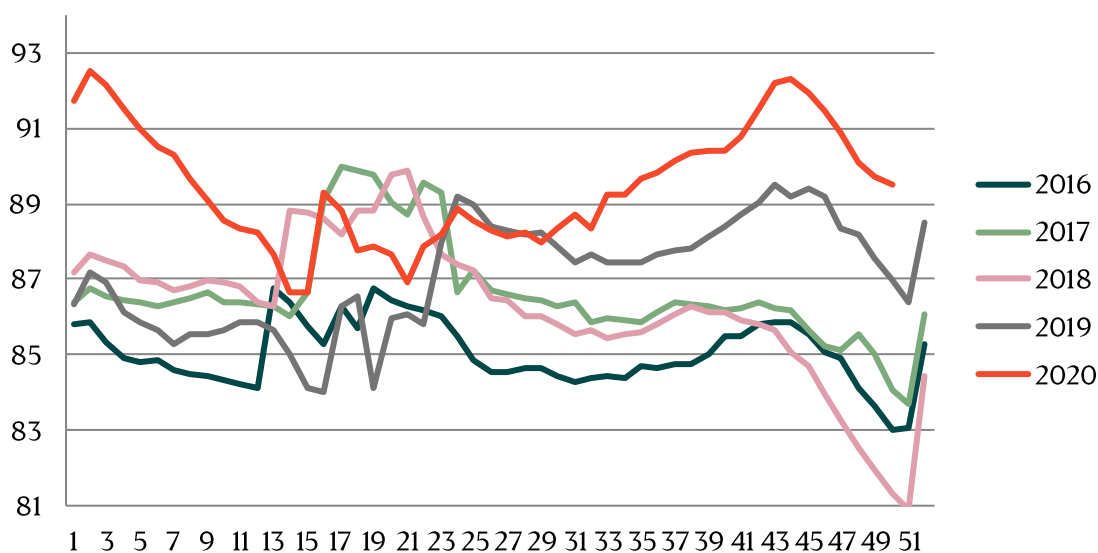

Best regards,
Danish Crown

Weekly pig price – Danish Crown

Week	2020	2019
1	13,30	8,30
2	13,60	8,30
3	13,60	8,30
4	13,80	8,30
5	13,80	8,30
6	14,00	8,30
7	14,00	8,50
8	14,00	8,50
9	14,00	8,50
10	14,30	8,50
11	14,30	8,70
12	14,00	8,90
13	14,00	9,10
14	13,70	9,60
15	13,70	10,30
16	13,40	10,60
17	13,40	10,60
18	12,90	10,80
19	12,60	10,80
20	12,00	11,10
21	12,00	11,40
22	11,70	11,40
23	11,40	11,40
24	11,10	11,60
25	11,10	11,80
26	11,10	11,80

Week	2020	2019
27	10,80	11,80
28	10,50	11,80
29	10,50	11,40
30	10,50	11,20
31	10,50	11,20
32	10,50	11,20
33	10,50	11,40
34	10,50	11,70
35	10,50	12,00
36	10,80	12,00
37	10,80	12,00
38	10,30	12,00
39	10,30	12,00
40	10,30	12,20
41	10,30	12,40
42	10,30	12,60
43	10,30	12,80
44	10,30	13,00
45	10,30	13,20
46	9,80	13,60
47	9,60	13,60
48	9,30	13,60
49	9,30	13,60
50	9,50	13,30
51	9,50	13,30
52	9,50	13,30
Average (week)	11,66	11,08

Best regards,
Danish Crown

Average weight, Danish Crown (dressed) kg

Week	2020	2019
1	91,72	86,31
2	92,53	87,17
3	92,18	86,90
4	91,54	86,14
5	91,01	85,87
6	90,49	85,64
7	90,28	85,26
8	89,66	85,53
9	89,07	85,54
10	88,53	85,63
11	88,33	85,84
12	88,23	85,86
13	87,68	85,62
14	86,65	85,01
15	86,66	84,11
16	89,32	84,01
17	88,84	86,28
18	87,77	86,54
19	87,87	84,11
20	87,64	85,97
21	86,94	86,07
22	87,87	85,80
23	88,21	87,99
24	88,87	89,18
25	88,57	88,98
26	88,28	88,40

Week	2020	2019
27	88,12	88,29
28	88,22	88,18
29	87,98	88,22
30	88,33	87,85
31	88,69	87,45
32	88,33	87,68
33	89,24	87,46
34	89,22	87,42
35	89,69	87,45
36	89,84	87,65
37	90,15	87,75
38	90,37	87,79
39	90,39	88,15
40	90,39	88,42
41	90,80	88,73
42	91,54	89,01
43	92,21	89,53
44	92,32	89,20
45	91,97	89,38
46	91,46	89,18
47	90,88	88,34
48	90,10	88,20
49	89,72	87,54
50	89,49	86,95
51		86,38
52		88,49
Average (week)	89,48	87,12