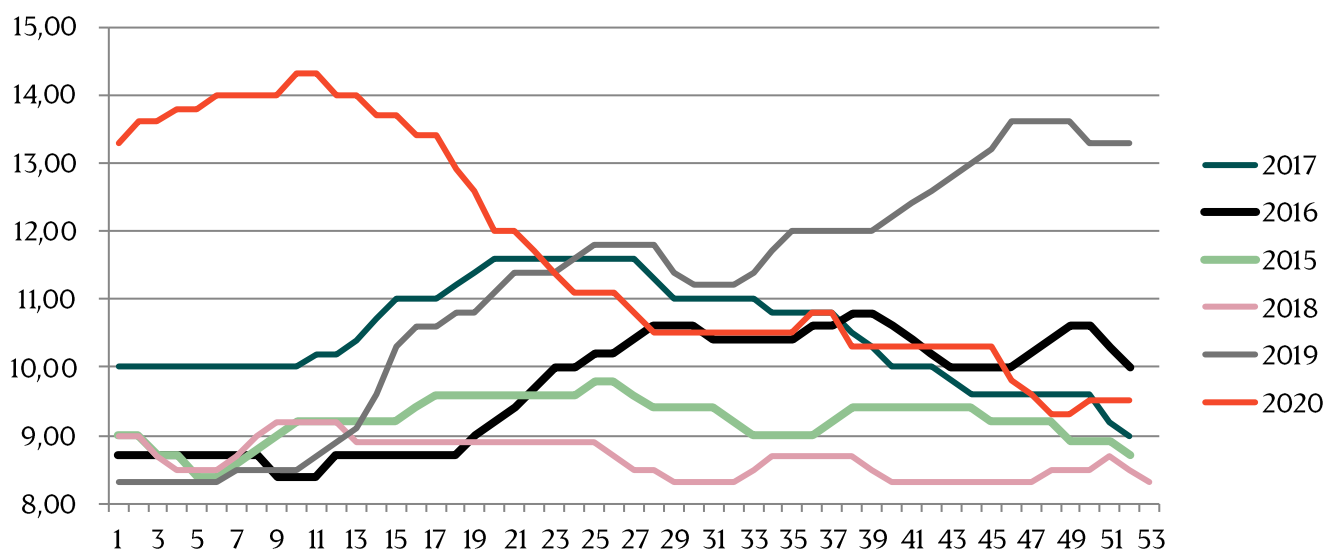

Live hog prices dressed weight

Weight interval	DKK / Kg	
	21.12.2020 -27.12.2020 (Week 52)	14.12.2020 -20.12.2020 (Week 51)
50,0-53,9	4,50	4,50
54,0-58,9	5,50	5,50
59,0-68,9	6,50-8,35	6,50-8,35
69,0-71,9	9,00	9,00
72,0-96,9	9,50	9,50
97,0-97,9	9,25	9,25
98,0-98,9	8,80	8,80
99,0-99,9	8,35	8,35
100,0-100,9	7,70	7,70
101,0-101,9	7,60	7,60
102,0-102,9	7,50	7,50
103,0-103,9	7,50	7,50
104,0-109,9	7,00	7,00
Statistics	Week 50, 2020	Week 50, 2019
Killings - Danish Crown	269.055	265.165
Hereof sows	4.607	3.830
Average weight (dressed) kg.	89,49	86,95
Weight interval 50,0 - 68,9 Kg	2,61%	1,95%
Weight interval 69,0 - 96,9 Kg	91,18%	85,33%
Weight interval 97,0 - 109,9 Kg	6,22%	12,72%
Average meat contents	61,63	61,36
Per kg / dressed (DKK)	9,73	13,58
Per hog / dressed (DKK)	871	1.181

Best regards,
Danish Crown

Weekly pig price – Danish Crown

Week	2020	2019
1	13,30	8,30
2	13,60	8,30
3	13,60	8,30
4	13,80	8,30
5	13,80	8,30
6	14,00	8,30
7	14,00	8,50
8	14,00	8,50
9	14,00	8,50
10	14,30	8,50
11	14,30	8,70
12	14,00	8,90
13	14,00	9,10
14	13,70	9,60
15	13,70	10,30
16	13,40	10,60
17	13,40	10,60
18	12,90	10,80
19	12,60	10,80
20	12,00	11,10
21	12,00	11,40
22	11,70	11,40
23	11,40	11,40
24	11,10	11,60
25	11,10	11,80
26	11,10	11,80

Best regards,
Danish Crown

Average weight, Danish Crown (dressed) kg

Week	2020	2019
1	91,72	86,31
2	92,53	87,17
3	92,18	86,90
4	91,54	86,14
5	91,01	85,87
6	90,49	85,64
7	90,28	85,26
8	89,66	85,53
9	89,07	85,54
10	88,53	85,63
11	88,33	85,84
12	88,23	85,86
13	87,68	85,62
14	86,65	85,01
15	86,66	84,11
16	89,32	84,01
17	88,84	86,28
18	87,77	86,54
19	87,87	84,11
20	87,64	85,97
21	86,94	86,07
22	87,87	85,80
23	88,21	87,99
24	88,87	89,18
25	88,57	88,98
26	88,28	88,40