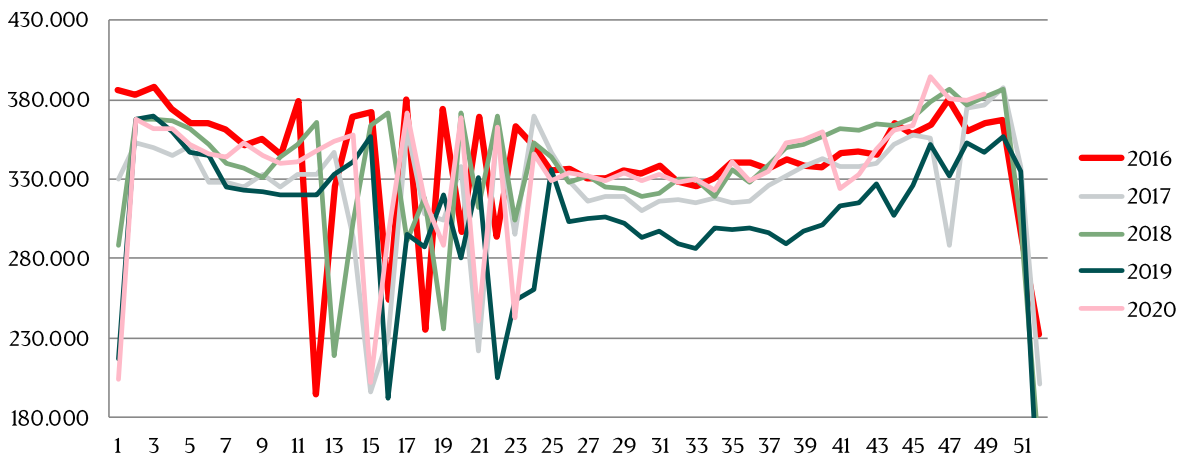

Total killings Denmark (98 % of all slaughtering)

Week	2020	2019
1	203.768	217.081
2	367.603	367.355
3	361.313	369.764
4	361.348	359.584
5	351.634	346.402
6	345.865	344.954
7	343.499	325.222
8	352.385	322.618
9	344.474	321.585
10	340.237	319.738
11	341.090	319.738
12	348.230	320.260
13	353.750	332.764
14	357.739	340.529
15	202.219	356.482
16	294.576	192.065
17	371.519	295.046
18	317184	287.427
19	288.549	320.386
20	368.284	280.362
21	240.165	330.707
22	362.427	204.819
23	242.475	253.658
24	345.561	260.157
25	329.279	335.424
26	334.024	303.516

Week	2020	2019
27	331.436	305.588
28	328.724	306.207
29	333.829	302.079
30	329.207	293.137
31	332.989	297.507
32	327.563	289.400
33	329.490	286.044
34	323.247	298.781
35	341.204	298.500
36	328.517	298.972
37	334.976	295.801
38	352.297	289.367
39	354.443	297.225
40	359.244	301.453
41	324.024	313.505
42	332.460	315.497
43	348.445	327.400
44	360.837	307.094
45	363.191	325.911
46	394.011	351.608
47	380.082	331.687
48	379.614	352.773
49	383.683	346.580
50		356.984
51		334.560
52		110.631
Average (week)	335.566	306.960
Total (year)	16.442.710	15.961.934

Best regards,
Danish Crown