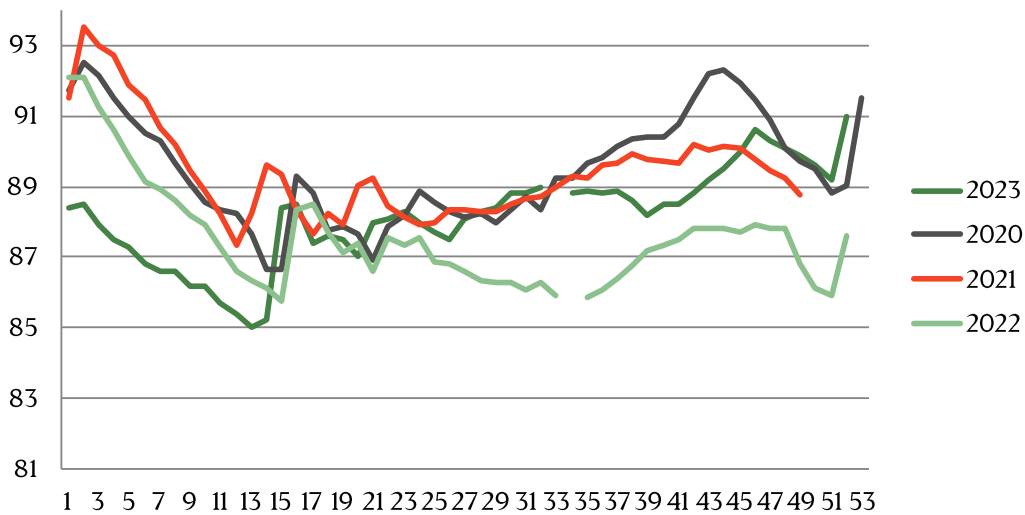

Average weight, Danish Crown (dressed) kg

Week	2024	2023	Week	2023	2023
1	93,7	88,4	27	89,1	88,1
2	94,6	88,5	28	88,5	88,3
3	94,6	87,9	29	88,1	88,4
4	94,2	87,5	30	87,9	88,8
5	93,8	87,3	31	87,7	88,8
6	93,4	86,8	32	87,3	89
7	93,3	86,6	33	87,4	
8	93,1	86,6	34	88	88,8
9	92,6	86,2	35	88,5	88,9
10	93,79	86,2	36	88,8	88,8
11	93,63	85,7	37	89,2	88,9
12	93,08	85,4	38	89,5	88,6
13	93,84	85	39		88,2
14	94,44	85,2	40	89,7	88,5
15	93,95	88,4	41	89,3	88,5
16	93,42	88,5	42	90,1	88,8
17	93,98	87,4	43	90,1	89,2
18	94,48	87,6	44		89,5
19	90,4	87,5	45		90
20	91,3	87	46		90,6
21	91,5	88	47		90,3
22	90,9	88,1	48		90,1
23	90,5	88,3	49		89,9
24	90,6	88	50		89,6
25	90	87,7	51		89,2
26	89,8	87,5	52		91
			53		
			Average (week)		

Best regards,
Danish Crown