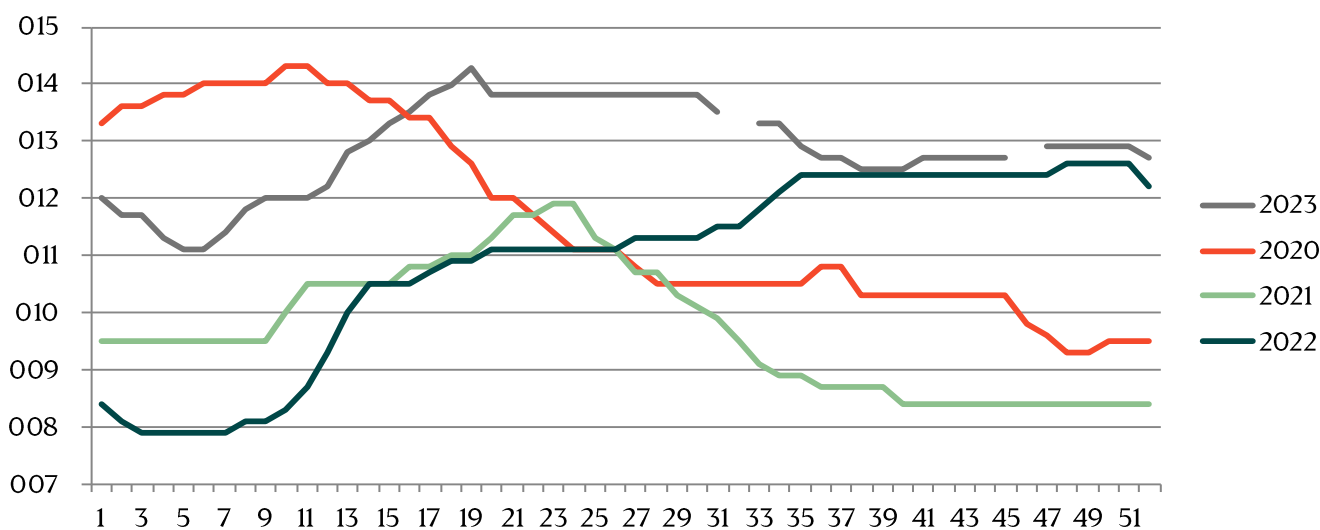

Live hog prices dressed weight

Weight interval	DKK / Kg	
	04.11.2024 - 10.11.2024 (Week 45)	28.10.2024 - 03.11.2024 (Week 44)
50,0-59,9	6,00-7,00	6,00-7,00
60,0-62,9	8,00-8,50	8,00-8,50
63,0-65,9	8,75-9,25	8,75-9,25
66,0-68,9	9,40-9,70	9,40-9,70
69,0-72,9	9,85-10,50	9,85-10,50
73,0-99,9	11,00	11,00
100,0-100,9	10,75	10,75
101,0-101,9	10,30	10,30
102,0-102,9	9,85	9,85
103,0-103,9	9,20	9,20
104,0-104,9	9,10	9,10
105,0-106,9	9,00	9,00
107,0-109,9	8,50	8,50
110,0-	7,30	7,30
Statistics		
	Week 45, 2024	Week 45, 2023
Killings - Danish Crown	194.392	217.240
Hereof sows	4.401	4.712
Average weight (dressed) kg.	90,10	89,20
Weight interval 50,0 - 69,9 Kg	1,97%	2,04%
Weight interval 70,0 - 94,9 Kg	93,25%	93,82%
Weight interval 95,0 - 109,9 Kg	4,78%	5,14%
Average meat contents	59,36	59,56
Per kg / dressed (DKK)	11,34	12,90
Per hog / dressed (DKK)	1.022	1.151

Best regards,

Danish Crown

Weekly pig price – Danish Crown

Week	2024	2023
1	12,7	12
2	12,05	11,7
3	12,2	11,7
4	11,8	11,3
5	11,8	11,1
6	11,8	11,1
7	11,8	11,4
8	12,1	11,8
9	12,1	12
10	12,3	12
11	12,3	12
12	12,3	12,2
13	12,3	12,8
14	12,3	13
15	12,3	13,3
16	12,3	13,5
17	12,3	13,8
18	12	13,97
19	12	14,29
20	12	13,8
21	12	13,8
22	12	13,8
23	12	13,8
24	11,8	13,8
25	11,8	13,8
26	11,8	13,8

Week		
		13,8
28	11,8	13,8
29	11,8	13,8
30	11,4	13,8
31	11,4	13,5
32	11,4	
33	11	13,3
34	11	13,3
35	10,6	12,9
36	10,6	12,7
37	10,6	12,7
38	10,6	12,5
39	10,6	12,5
40	11	12,5
41	11	13
42	11	12,7
43	11	12,7
44	11	12,7
45	11	12,7
46		
47		12,9
48		12,9
49		12,9
50		12,9
51		12,9
52		12,7
Average (week)		