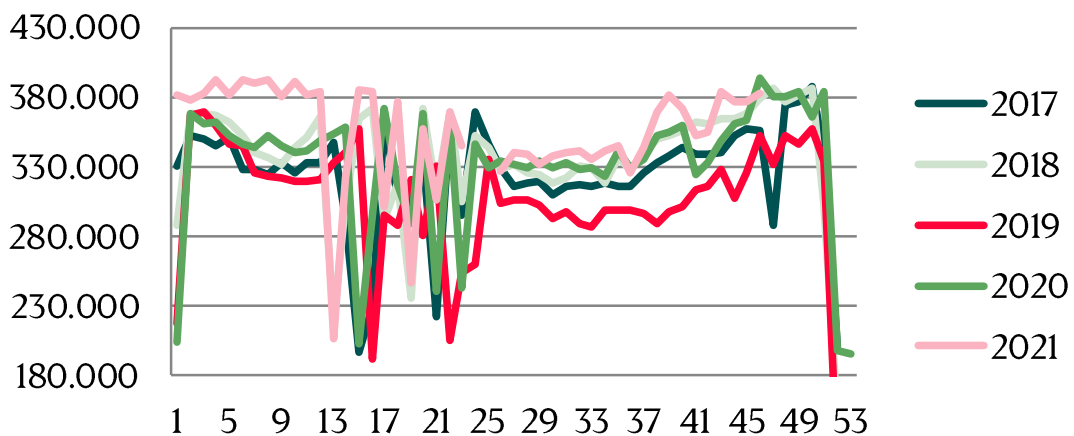

Best regards,
Danish Crown

Average weight, Danish Crown (dressed) kg

Week	2021	2020
1	91,54	91,72
2	93,52	92,53
3	93,01	92,18
4	92,73	91,54
5	91,87	91,01
6	91,45	90,49
7	90,7	90,28
8	90,21	89,66
9	89,48	89,07
10	88,85	88,53
11	88,22	88,33
12	87,33	88,23
13	88,22	87,68
14	89,63	86,65
15	89,36	86,66
16	88,37	89,32
17	87,64	88,84
18	88,25	87,77
19	87,94	87,87
20	89,01	87,64
21	89,26	86,94
22	88,47	87,87
23	88,12	88,21
24	87,94	88,87
25	87,97	88,57
26	88,32	88,28

Week	2021	2020
27	88,32	88,12
28	88,29	88,22
29	88,3	87,98
30	88,49	88,33
31	88,67	88,69
32	88,7	88,33
33	88,98	89,24
34	89,31	89,22
35	89,22	89,69
36	89,62	89,84
37	89,65	90,15
38	89,95	90,37
39	89,78	90,39
40	89,7	90,39
41	89,68	90,80
42	90,18	91,54
43	90,06	92,21
44	90,12	92,32
45	90,09	91,97
46	89,79	91,46
47	89,43	90,88
48		90,10
49		89,72
50		89,49
51		88,80
52		89,01
53		91,54
Average (week)	89,46	89,50

Best regards,
Danish Crown

Total killings Denmark (98 % of all slaughtering)

Week	2021	2020
1	381415	203.768
2	377561	367.603
3	382076	361.313
4	392.344	361.348
5	380.862	351.634
6	391.853	345.865
7	389.316	343.499
8	392.803	352.385
9	380.154	344.474
10	391.261	340.237
11	381.022	341.090
12	384.207	348.230
13	206385	353.750
14	321.475	357.739
15	384.550	202.219
16	383.531	294.576
17	301.003	371.519
18	376.870	317184
19	246.249	288.549
20	357.576	368.284
21	305.740	240.165
22	369.313	362.427
23	344.515	242.475
24		345.561
25		329.279
26	326.662	334.024

Week	2021	2020
27	339.818	331.436
28	338.226	328.724
29	331688	333.829
30	337.351	329.207
31	340592	332.989
32	341854	327.563
33	335462	329.490
34	341.092	323.247
35	344.668	341.204
36	325.757	328.517
37	343.827	334.976
38	369.722	352.297
39	380916	354.443
40	372.093	359.244
41	352.509	324.024
42	354.174	332.460
43	383.618	348.445
44	377.096	360.837
45	376.970	363.191
46	382.105	394.011
47		380.082
48		379.615
49		383.771
50		366.131
51		384.293
52		197.639
53		195.863
Average (week)	354.961	331.825
Total (year)	15.618.281	17.586.725