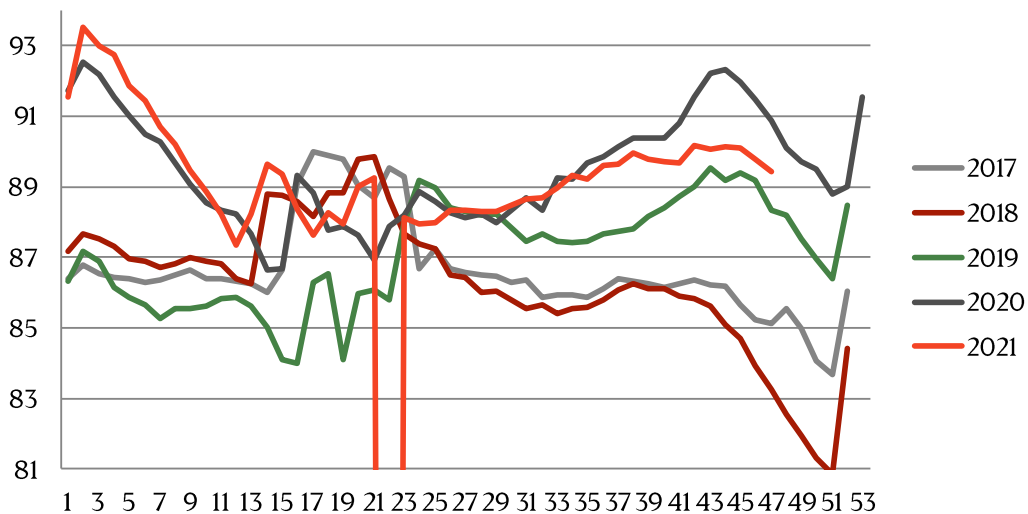

Best regards,
Danish Crown

Weekly pig price – Danish Crown

Week	2021	2020
1	9,5	13,30
2	9,5	13,60
3	9,5	13,60
4	9,5	13,80
5	9,5	13,80
6	9,5	14,00
7	9,5	14,00
8	9,5	14,00
9	9,5	14,00
10	10	14,30
11	10,5	14,30
12	10,5	14,00
13	10,5	14,00
14	10,5	13,70
15	10,5	13,70
16	10,8	13,40
17	10,8	13,40
18	11	12,90
19	11	12,60
20	11,3	12,00
21	11,7	12,00
22	11,7	11,70
23	11,9	11,40
24	11,9	11,10
25	11,3	11,10
26	11,1	11,10

Week	2021	2020
27	10,7	10,80
28	10,7	10,50
29	10,3	10,50
30	10,1	10,50
31	9,9	10,50
32	9,5	10,50
33	9,1	10,50
34	8,9	10,50
35	8,9	10,50
36	8,7	10,80
37	8,7	10,80
38	8,7	10,30
39	8,7	10,30
40	8,4	10,30
41	8,4	10,30
42	8,4	10,30
43	8,4	10,30
44	8,4	10,30
45	8,4	10,30
46	8,4	9,80
47	8,4	9,60
48	8,4	9,30
49	8,4	9,30
50		9,50
51		9,50
52		9,50
53		9,50
Average (week)	9,78	11,62

Best regards,
Danish Crown

Average weight, Danish Crown (dressed) kg

Week	2021	2020
1	91,54	91,72
2	93,52	92,53
3	93,01	92,18
4	92,73	91,54
5	91,87	91,01
6	91,45	90,49
7	90,7	90,28
8	90,21	89,66
9	89,48	89,07
10	88,85	88,53
11	88,22	88,33
12	87,33	88,23
13	88,22	87,68
14	89,63	86,65
15	89,36	86,66
16	88,37	89,32
17	87,64	88,84
18	88,25	87,77
19	87,94	87,87
20	89,01	87,64
21	89,26	86,94
22	88,47	87,87
23	88,12	88,21
24	87,94	88,87
25	87,97	88,57
26	88,32	88,28

Week	2021	2020
27	88,32	88,12
28	88,29	88,22
29	88,3	87,98
30	88,49	88,33
31	88,67	88,69
32	88,7	88,33
33	88,98	89,24
34	89,31	89,22
35	89,22	89,69
36	89,62	89,84
37	89,65	90,15
38	89,95	90,37
39	89,78	90,39
40	89,7	90,39
41	89,68	90,80
42	90,18	91,54
43	90,06	92,21
44	90,12	92,32
45	90,09	91,97
46	89,79	91,46
47	89,43	90,88
48		90,10
49		89,72
50		89,49
51		88,80
52		89,01
53		91,54
Average (week)	89,46	89,50