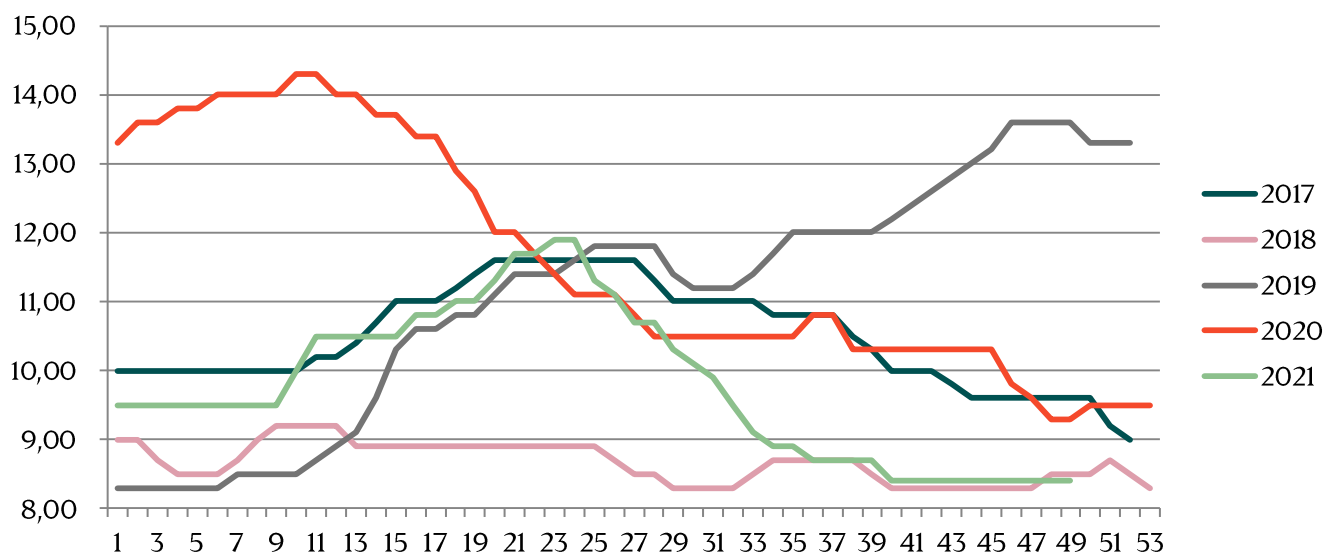

Live hog prices dressed weight

Weight interval	DKK / Kg	
	06.12.2021 - 12.12.2021 (Week 49)	29.11.2021 - 05.12.2021 (Week 48)
50,0-53,9	3,40	3,40
54,0-58,9	4,40	4,40
59,0-61,9	5,40-5,90	5,40-5,90
62,0-71,9	6,15-7,90	6,15-7,90
72,0-96,9	8,40	8,40
97,0-97,9	8,15	8,15
98,0-98,9	7,70	7,70
99,0-99,9	7,25	7,25
100,0-101,9	6,60	6,60
101,0-101,9	6,50	6,50
102,0-103,9	6,40	6,40
104,0-109,9	5,90	5,90
Statistics		
	Week 47, 2021	Week 47, 2020
Killings - Danish Crown	285.448	269.216
Hereof sows	4.479	5.164
Average weight (dressed) kg.	89,43	90,88
Weight interval 50,0 - 71,9 Kg	2,07%	2,29%
Weight interval 72,0 - 96,9 Kg	95,05%	95,51%
Weight interval 97,0 - 109,9 Kg	2,88%	5,20%
Average meat contents	62,07	61,64
Per kg / dressed (DKK)	8,80	10,11
Per hog / dressed (DKK)	787	919

Best regards,
Danish Crown

Weekly pig price – Danish Crown

Week	2021	2020
1	9,5	13,30
2	9,5	13,60
3	9,5	13,60
4	9,5	13,80
5	9,5	13,80
6	9,5	14,00
7	9,5	14,00
8	9,5	14,00
9	9,5	14,00
10	10	14,30
11	10,5	14,30
12	10,5	14,00
13	10,5	14,00
14	10,5	13,70
15	10,5	13,70
16	10,8	13,40
17	10,8	13,40
18	11	12,90
19	11	12,60
20	11,3	12,00
21	11,7	12,00
22	11,7	11,70
23	11,9	11,40
24	11,9	11,10
25	11,3	11,10
26	11,1	11,10

Week	2021	2020
27	10,7	10,80
28	10,7	10,50
29	10,3	10,50
30	10,1	10,50
31	9,9	10,50
32	9,5	10,50
33	9,1	10,50
34	8,9	10,50
35	8,9	10,50
36	8,7	10,80
37	8,7	10,80
38	8,7	10,30
39	8,7	10,30
40	8,4	10,30
41	8,4	10,30
42	8,4	10,30
43	8,4	10,30
44	8,4	10,30
45	8,4	10,30
46	8,4	9,80
47	8,4	9,60
48	8,4	9,30
49	8,4	9,30
50		9,50
51		9,50
52		9,50
53		9,50
Average (week)	9,78	11,62