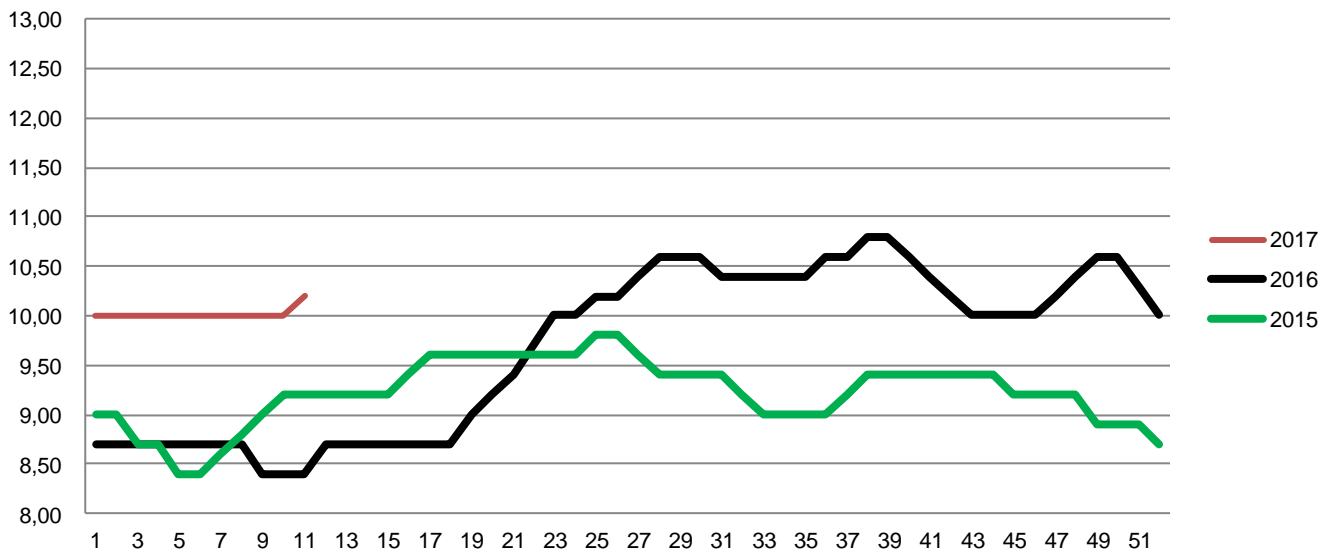

Live hog prices dressed weight

Weight interval	DKK / Kg	
	13.03.2017 – 19.03.2017	06.03.2017 – 12.03.2017
	(Week 11)	(Week 10)
50,0 - 59,9 Kg	6,20 - 7,20	6,00 - 7,00
60,0 - 73,9 Kg	8,70 - 10,05	8,50 - 9,85
74,0 - 95,9 Kg	10,20	10,00
96,0 - 96,9 Kg	10,00	9,80
97,0 - 97,9 Kg	9,60	9,40
98,0 - 98,9 Kg	9,30	9,10
99,0 - 99,9 Kg	9,00	8,80
100,0 - 109,9 Kg	7,70	7,50

Statistics	Week 09, 2017	
	Week 09, 2017	Week 09, 2016
Killings - Danish Crown	257.706	273.146
Hereof sows	4.989	6.099
Average weight	86,65	84,41
Weight interval 50,0 -	4,32%	4,30%
Weight interval 70,0 -	90,91%	91,63%
Weight interval 92,0 -	4,77%	4,07%
Average meat contents	60,59	60,60
Per kg / dressed (DKK)	10,06	8,48
Per hog / dressed (DKK)	872	716

Best regards
Danish Crown

Weekly pig price – Danish Crown

Week	2017	2016	2015
1	10,00	8,70	9,00
2	10,00	8,70	9,00
3	10,00	8,70	8,70
4	10,00	8,70	8,70
5	10,00	8,70	8,40
6	10,00	8,70	8,40
7	10,00	8,70	8,60
8	10,00	8,70	8,80
9	10,00	8,40	9,00
10	10,00	8,40	9,20
11	10,20	8,40	9,20
12		8,70	9,20
13		8,70	9,20
14		8,70	9,20
15		8,70	9,20
16		8,70	9,40
17		8,70	9,60
18		8,70	9,60
19		9,00	9,60
20		9,20	9,60
21		9,40	9,60
22		9,70	9,60
23		10,00	9,60
24		10,00	9,60
25		10,20	9,80
26		10,20	9,80

Best regards
Danish Crown

Average weight, Danish Crown (dressed) kg

Week	2017	2016	2015
1	86,39	85,81	85,98
2	86,78	85,84	87,57
3	86,55	85,32	87,26
4	86,44	84,90	86,79
5	86,39	84,80	86,31
6	86,29	84,83	85,96
7	86,36	84,61	85,55
8	86,51	84,46	85,69
9	86,65	84,41	85,32
10		84,34	85,29
11		84,19	85,05
12		84,13	84,94
13		86,75	84,41
14		86,38	84,41
15		85,77	86,72
16		85,28	86,49
17		86,26	85,73
18		85,69	85,13
19		86,76	85,39
20		86,44	84,72
21		86,27	85,77
22		86,16	85,68
23		86,03	85,51
24		85,49	85,66
25		84,85	84,98
26		84,54	84,30