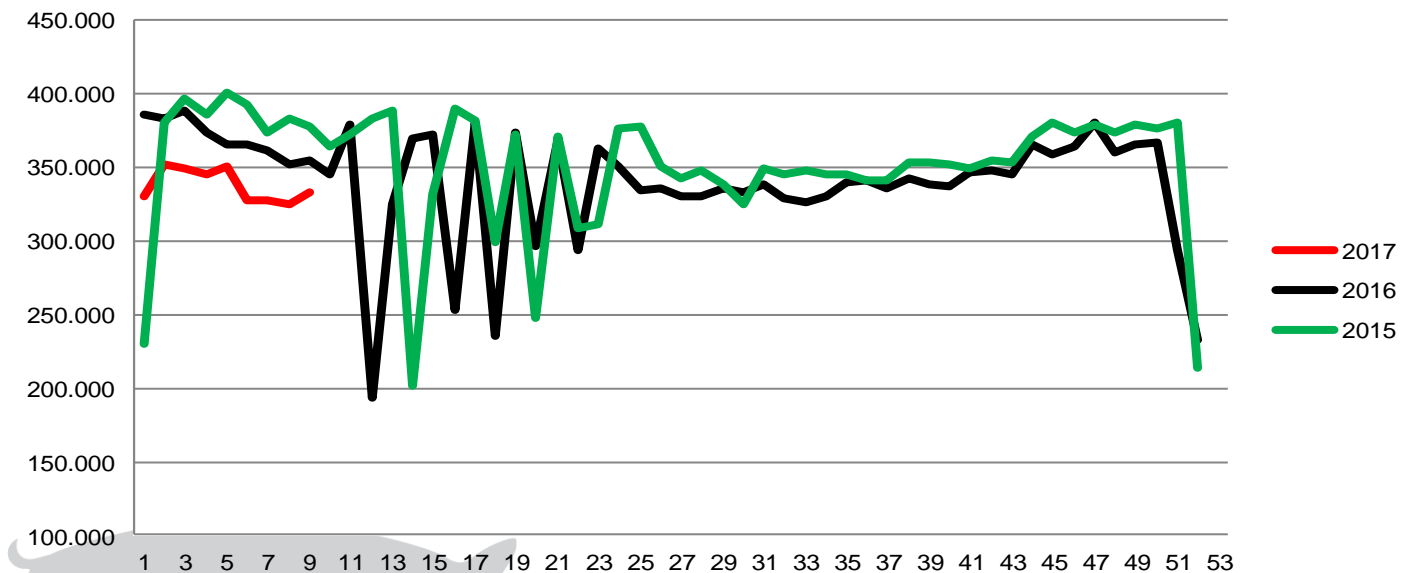

Total killings Denmark (98 % of all slaughtering's)

Week	2017	2016	2015
1	330.200	385.797	229.696
2	352.640	383.047	381.074
3	349.843	388.343	396.436
4	344.588	374.324	386.516
5	350.838	364.970	400.526
6	327.579	365.467	392.058
7	327.514	361.117	374.154
8	324.574	351.555	382.955
9	332.704	354.974	377.658
10		344.868	363.533
11		379.319	371.898
12		194.070	382.753
13		325.218	388.293
14		369.446	201.403
15		372.017	331.081
16		253.752	390.229
17		380.456	381.499
18		235.445	299.820
19		373.955	372.029
20		296.852	247.949
21		368.802	371.320
22		293.366	308.817
23		363.254	310.785
24		351.266	376.431
25		334.945	377.649
26		335.984	350.258

Week	2017	2016	2015
27		330.564	342.545
28		330.712	348.323
29		335.694	338.607
30		333.626	325.378
31		338.528	349.050
32		328.402	345.000
33		325.905	347.860
34		330.131	345.284
35		340.115	345.856
36		340.573	341.651
37		335.916	341.372
38		342.188	354.011
39		338.515	353.679
40		337.048	352.539
41		346.281	349.023
42		347.449	355.194
43		345.552	353.428
44		365.479	370.453
45		358.377	381.122
46		364.027	374.076
47		380.387	379.225
48		360.391	373.294
49		365.537	378.861
50		367.202	376.079
51		293.806	380.302
52		232.600	214.345
53			214.290
Average (week)	337.831	340.723	348.635
Total (year)	3.040.480	17.717.614	18.263.377

Best regards
Danish Crown