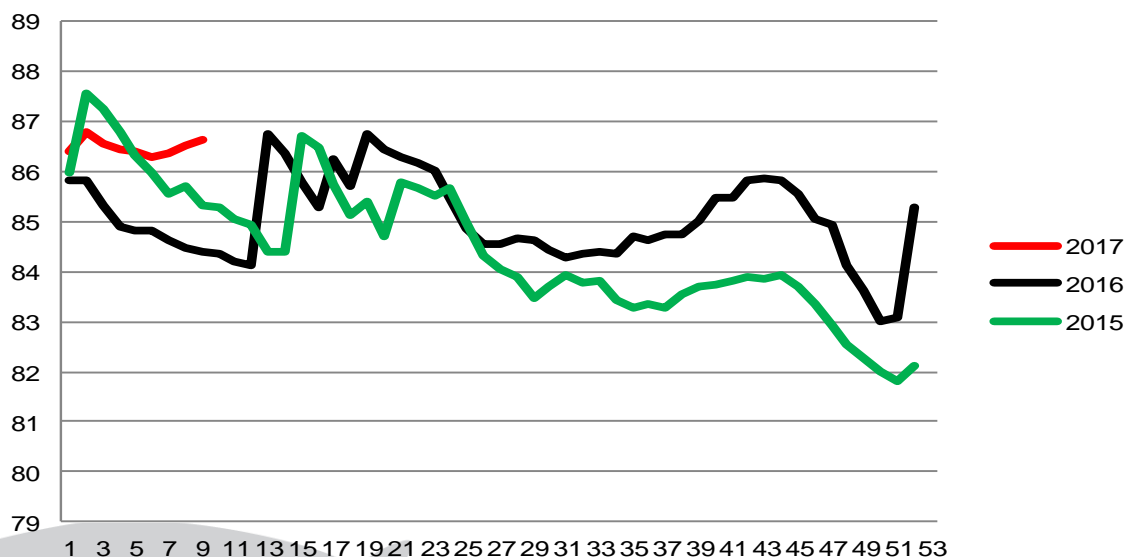

Average weight, Danish Crown (dressed) kg

Week	2017	2016	2015
1	86,39	85,81	85,98
2	86,78	85,84	87,57
3	86,55	85,32	87,26
4	86,44	84,90	86,79
5	86,39	84,80	86,31
6	86,29	84,83	85,96
7	86,36	84,61	85,55
8	86,51	84,46	85,69
9	86,65	84,41	85,32
10		84,34	85,29
11		84,19	85,05
12		84,13	84,94
13		86,75	84,41
14		86,38	84,41
15		85,77	86,72
16		85,28	86,49
17		86,26	85,73
18		85,69	85,13
19		86,76	85,39
20		86,44	84,72
21		86,27	85,77
22		86,16	85,68
23		86,03	85,51
24		85,49	85,66
25		84,85	84,98
26		84,54	84,30

Week	2017	2016	2015
27		84,53	84,04
28		84,65	83,89
29		84,63	83,47
30		84,43	83,71
31		84,27	83,94
32		84,36	83,77
33		84,41	83,80
34		84,37	83,44
35		84,69	83,29
36		84,62	83,34
37		84,74	83,26
38		84,75	83,53
39		85,00	83,69
40		85,47	83,74
41		85,49	83,82
42		85,81	83,89
43		85,85	83,84
44		85,83	83,92
45		85,54	83,71
46		85,05	83,35
47		84,92	82,93
48		84,12	82,54
49		83,64	82,27
50		83,00	82,00
51		83,07	81,81
52		85,30	82,13
53			84,43
Average (week)	86,48	85,05	84,49

Best regards
Danish Crown