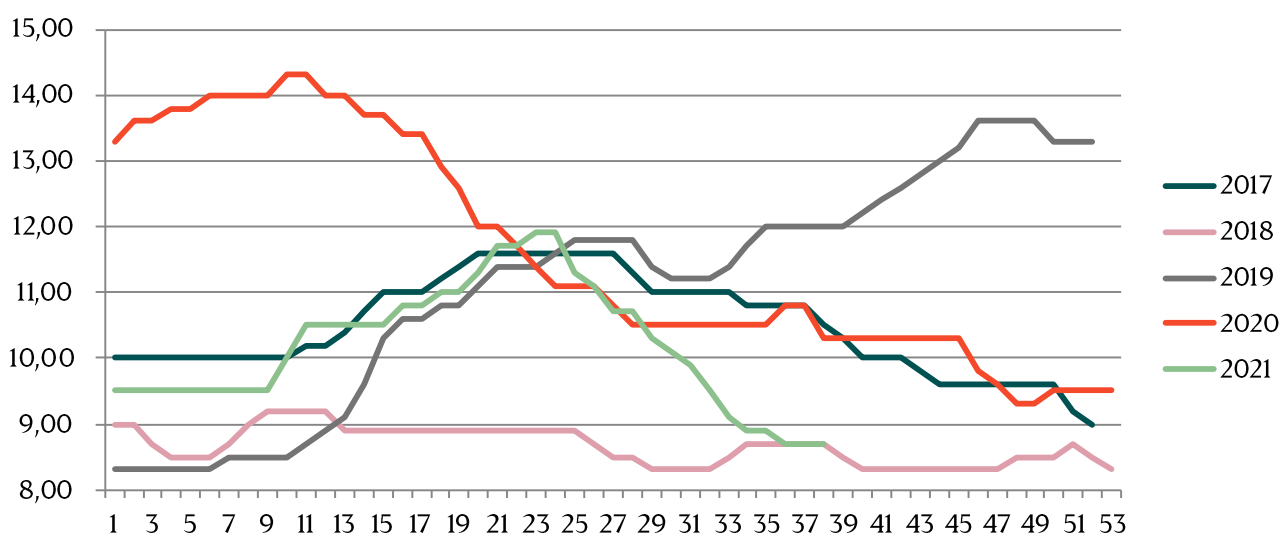

Live hog prices dressed weight

Weight interval	DKK / Kg	
	20.09.2021 - 26.09.2021 (Week 38)	13.09.2021 - 19.09.2021 (Week 37)
50,0-53,9	3,70	3,70
54,0-58,9	4,70	4,70
59,0-61,9	5,70-8,20	5,70-8,20
62,0-71,9	6,45-8,20	6,45-8,20
72,0-96,9	8,70	8,70
97,0-97,9	8,45	8,45
98,0-98,9	8,00	8,00
99,0-99,9	7,55	7,55
100,0-101,9	6,90	6,90
101,0-101,9	6,80	6,80
102,0-103,9	6,70	6,70
104,0-109,9	6,20	6,20
Statistics		
	Week 36, 2021	Week 36, 2020
Killings - Danish Crown	246.846	229.108
Hereof sows	5.095	4.175
Average weight (dressed) kg.	89,62	89,84
Weight interval 50,0 - 71,9 Kg	2,42%	1,84%
Weight interval 72,0 - 96,9 Kg	92,79%	93,37%
Weight interval 97,0 - 109,9 Kg	4,79%	4,79%
Average meat contents	62,18	61,81
Per kg / dressed (DKK)	9,25	11,06
Per hog / dressed (DKK)	829	994

Best regards,
Danish Crown

Weekly pig price – Danish Crown

Week	2021	2020
1	9,5	13,30
2	9,5	13,60
3	9,5	13,60
4	9,5	13,80
5	9,5	13,80
6	9,5	14,00
7	9,5	14,00
8	9,5	14,00
9	9,5	14,00
10	10	14,30
11	10,5	14,30
12	10,5	14,00
13	10,5	14,00
14	10,5	13,70
15	10,5	13,70
16	10,8	13,40
17	10,8	13,40
18	11	12,90
19	11	12,60
20	11,3	12,00
21	11,7	12,00
22	11,7	11,70
23	11,9	11,40
24	11,9	11,10
25	11,3	11,10
26	11,1	11,10

Week	2021	2020
27	10,7	10,80
28	10,7	10,50
29	10,3	10,50
30	10,1	10,50
31	9,9	10,50
32	9,5	10,50
33	9,1	10,50
34	8,9	10,50
35	8,9	10,50
36	8,7	10,80
37	8,7	10,80
38	8,7	10,30
39		10,30
40		10,30
41		10,30
42		10,30
43		10,30
44		10,30
45		10,30
46		9,80
47		9,60
48		9,30
49		9,30
50		9,50
51		9,50
52		9,50
53		9,50
Average (week)	10,18	11,62

Best regards,

Danish Crown

Average weight, Danish Crown (dressed) kg

Week	2021	2020
1	91,54	91,72
2	93,52	92,53
3	93,01	92,18
4	92,73	91,54
5	91,87	91,01
6	91,45	90,49
7	90,7	90,28
8	90,21	89,66
9	89,48	89,07
10	88,85	88,53
11	88,22	88,33
12	87,33	88,23
13	88,22	87,68
14	89,63	86,65
15	89,36	86,66
16	88,37	89,32
17	87,64	88,84
18	88,25	87,77
19	87,94	87,87
20	89,01	87,64
21	89,26	86,94
22	88,47	87,87
23	88,12	88,21
24	87,94	88,87
25	87,97	88,57
26	88,32	88,28