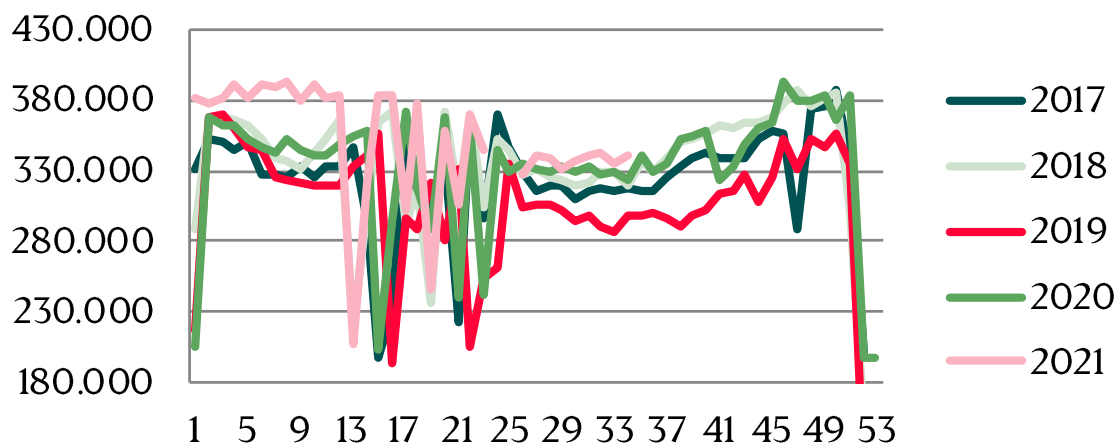

Best regards,

Danish Crown

Average weight, Danish Crown (dressed) kg

Week	2021	2020
1	91,54	91,72
2	93,52	92,53
3	93,01	92,18
4	92,73	91,54
5	91,87	91,01
6	91,45	90,49
7	90,7	90,28
8	90,21	89,66
9	89,48	89,07
10	88,85	88,53
11	88,22	88,33
12	87,33	88,23
13	88,22	87,68
14	89,63	86,65
15	89,36	86,66
16	88,37	89,32
17	87,64	88,84
18	88,25	87,77
19	87,94	87,87
20	89,01	87,64
21	89,26	86,94
22	88,47	87,87
23	88,12	88,21
24	87,94	88,87
25	87,97	88,57
26	88,32	88,28

Week	2021	2020
27	88,32	88,12
28	88,29	88,22
29	88,3	87,98
30	88,49	88,33
31	88,67	88,69
32	88,7	88,33
33	88,98	89,24
34	89,31	89,22
35	89,22	89,69
36	89,62	89,84
37		90,15
38		90,37
39		90,39
40		90,39
41		90,80
42		91,54
43		92,21
44		92,32
45		91,97
46		91,46
47		90,88
48		90,10
49		89,72
50		89,49
51		88,80
52		89,01
53		91,54
Average (week)	89,34	89,50

Best regards,
Danish Crown

Total killings Denmark (98 % of all slaughtering)

Week	2021	2020
1	381415	203.768
2	377561	367.603
3	382076	361.313
4	392.344	361.348
5	380.862	351.634
6	391.853	345.865
7	389.316	343.499
8	392.803	352.385
9	380.154	344.474
10	391.261	340.237
11	381.022	341.090
12	384.207	348.230
13	206385	353.750
14	321.475	357.739
15	384.550	202.219
16	383.531	294.576
17	301.003	371.519
18	376.870	317184
19	246.249	288.549
20	357.576	368.284
21	305.740	240.165
22	369.313	362.427
23	344.515	242.475
24		345.561
25		329.279
26	326.662	334.024

Week	2021	2020
27	339.818	331.436
28	338.226	328.724
29	331688	333.829
30	337.351	329.207
31	340592	332.989
32	341854	327.563
33	335462	329.490
34	341.092	323.247
35		341.204
36		328.517
37		334.976
38		352.297
39		354.443
40		359.244
41		324.024
42		332.460
43		348.445
44		360.837
45		363.191
46		394.011
47		380.082
48		379.615
49		383.771
50		366.131
51		384.293
52		197.639
53		195.863
Average (week)	351.713	331.825
Total (year)	11.254.826	17.586.725