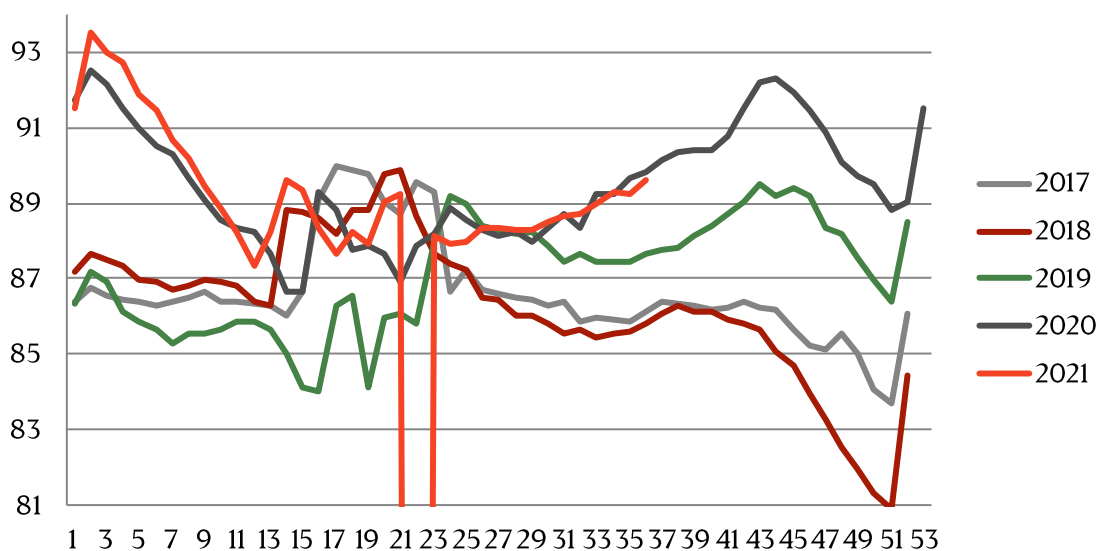

Best regards,
Danish Crown

Weekly pig price – Danish Crown

Week	2021	2020
1	9,5	13,30
2	9,5	13,60
3	9,5	13,60
4	9,5	13,80
5	9,5	13,80
6	9,5	14,00
7	9,5	14,00
8	9,5	14,00
9	9,5	14,00
10	10	14,30
11	10,5	14,30
12	10,5	14,00
13	10,5	14,00
14	10,5	13,70
15	10,5	13,70
16	10,8	13,40
17	10,8	13,40
18	11	12,90
19	11	12,60
20	11,3	12,00
21	11,7	12,00
22	11,7	11,70
23	11,9	11,40
24	11,9	11,10
25	11,3	11,10
26	11,1	11,10

Week	2021	2020
27	10,7	10,80
28	10,7	10,50
29	10,3	10,50
30	10,1	10,50
31	9,9	10,50
32	9,5	10,50
33	9,1	10,50
34	8,9	10,50
35	8,9	10,50
36	8,7	10,80
37	8,7	10,80
38	8,7	10,30
39		10,30
40		10,30
41		10,30
42		10,30
43		10,30
44		10,30
45		10,30
46		9,80
47		9,60
48		9,30
49		9,30
50		9,50
51		9,50
52		9,50
53		9,50
Average (week)	10,18	11,62

Best regards,

Danish Crown

Average weight, Danish Crown (dressed) kg

Week	2021	2020
1	91,54	91,72
2	93,52	92,53
3	93,01	92,18
4	92,73	91,54
5	91,87	91,01
6	91,45	90,49
7	90,7	90,28
8	90,21	89,66
9	89,48	89,07
10	88,85	88,53
11	88,22	88,33
12	87,33	88,23
13	88,22	87,68
14	89,63	86,65
15	89,36	86,66
16	88,37	89,32
17	87,64	88,84
18	88,25	87,77
19	87,94	87,87
20	89,01	87,64
21	89,26	86,94
22	88,47	87,87
23	88,12	88,21
24	87,94	88,87
25	87,97	88,57
26	88,32	88,28

Week	2021	2020
27	88,32	88,12
28	88,29	88,22
29	88,3	87,98
30	88,49	88,33
31	88,67	88,69
32	88,7	88,33
33	88,98	89,24
34	89,31	89,22
35	89,22	89,69
36	89,62	89,84
37		90,15
38		90,37
39		90,39
40		90,39
41		90,80
42		91,54
43		92,21
44		92,32
45		91,97
46		91,46
47		90,88
48		90,10
49		89,72
50		89,49
51		88,80
52		89,01
53		91,54
Average (week)	89,34	89,50