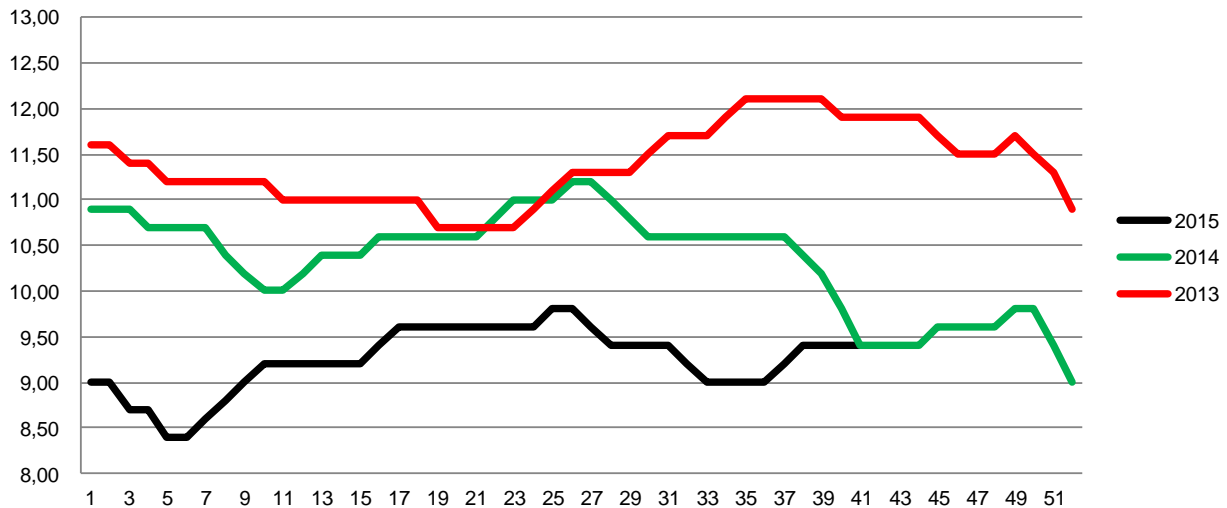

Live hog prices dressed weight

Weight interval	DKK / Kg	
	05.10.2015 – 04.10.2015	28.09.2015 – 04.10.2015
	(Week 41)	(Week 40)
50,0 - 59,9 Kg	5,40 - 6,40	5,40 - 6,40
60,0 - 69,9 Kg	7,40 - 9,25	7,40 - 9,25
70,0 - 89,9 Kg	9,40	9,40
90,0 - 90,9 Kg	9,40	9,40
91,0 - 92,9 Kg	9,40	9,40
93,0 - 93,9 Kg	9,40	9,40
94,0 - 94,9 Kg	9,40	9,40
95,0 - 95,9 Kg	9,20	9,20
96,0 - 96,9 Kg	8,80	8,80
97,0 - 97,9 Kg	8,50	8,50
98,0 - 99,9 Kg	8,20	8,20
100,0 - 109,9 Kg	6,90	6,90

Statistics	Week 39, 2015	Week 39, 2014
Killings - Danish Crown	271.346	295.153
Hereof sows	6.016	5.690
Total killings - DK Co-ops	313.400	339.900
Average weight	83,69	84,37
Weight interval 50,0 -	4,44%	4,24%
Weight interval 70,0 -	91,82%	90,56%
Weight interval 92,0 -	3,74%	5,20%
Average meat contents	60,42	60,19
Average price before production levy:		
Per kg / dressed (DKK)	9,46	10,20
Per hog / dressed (DKK)	792	861

Best regards
Danish Crown

Weekly pig price - DC

Week	2015	2014	2013
1	9,00	10,90	11,60
2	9,00	10,90	11,60
3	8,70	10,90	11,40
4	8,70	10,70	11,40
5	8,40	10,70	11,20
6	8,40	10,70	11,20
7	8,60	10,70	11,20
8	8,80	10,40	11,20
9	9,00	10,20	11,20
10	9,20	10,00	11,20
11	9,20	10,00	11,00
12	9,20	10,20	11,00
13	9,20	10,40	11,00
14	9,20	10,40	11,00
15	9,20	10,40	11,00
16	9,40	10,60	11,00
17	9,60	10,60	11,00
18	9,60	10,60	11,00
19	9,60	10,60	10,70
20	9,60	10,60	10,70
21	9,60	10,60	10,70
22	9,60	10,80	10,70
23	9,60	11,00	10,70
24	9,60	11,00	10,90
25	9,80	11,00	11,10
26	9,80	11,20	11,30

Week	2015	2014	2013
27	9,60	11,20	11,30
28	9,40	11,00	11,30
29	9,40	10,80	11,30
30	9,40	10,60	11,50
31	9,40	10,60	11,70
32	9,20	10,60	11,70
33	9,00	10,60	11,70
34	9,00	10,60	11,90
35	9,00	10,60	12,10
36	9,00	10,60	12,10
37	9,20	10,60	12,10
38	9,40	10,40	12,10
39	9,40	10,20	12,10
40	9,40	9,80	11,90
41	9,40	9,40	11,90
42		9,40	11,90
43		9,40	11,90
44		9,40	11,90
45		9,60	11,70
46		9,60	11,50
47		9,60	11,50
48		9,60	11,50
49		9,80	11,70
50		9,80	11,50
51		9,40	11,30
52		9,00	10,90
Average (week)	9,24	10,35	11,38