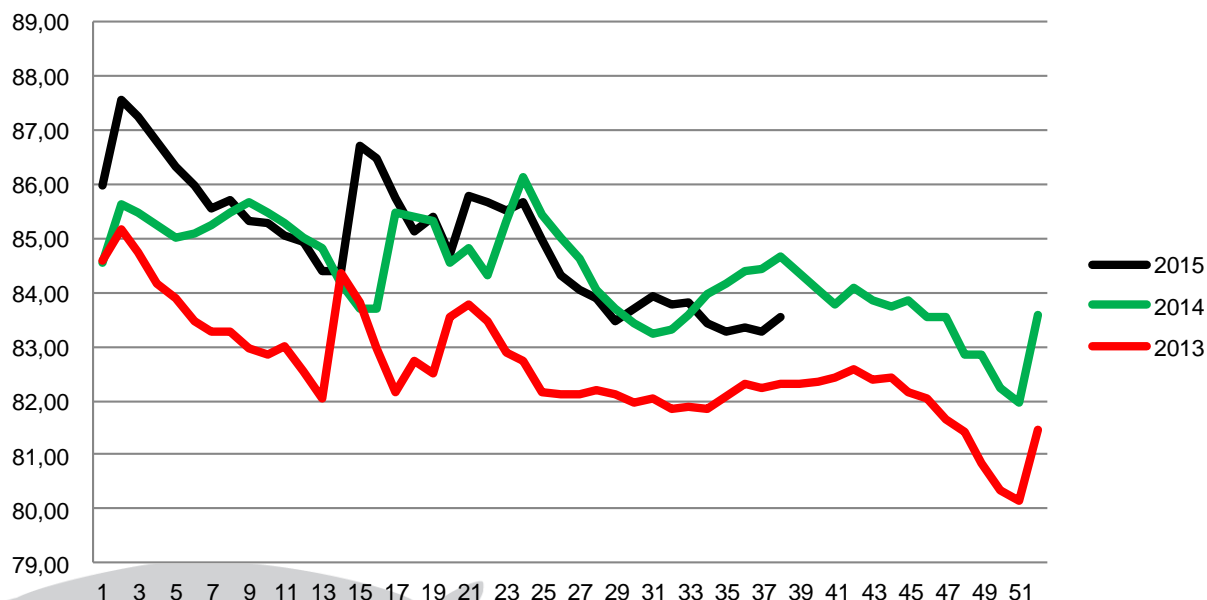

Average weight (dressed) kg

Week	2015	2014	2013
1	85,98	84,55	84,57
2	87,57	85,63	85,16
3	87,26	85,49	84,76
4	86,79	85,26	84,16
5	86,31	85,03	83,89
6	85,96	85,08	83,47
7	85,55	85,25	83,29
8	85,69	85,46	83,29
9	85,32	85,68	82,95
10	85,29	85,48	82,84
11	85,05	85,27	82,99
12	84,94	85,02	82,53
13	84,41	84,80	82,05
14	84,41	84,18	84,34
15	86,72	83,71	83,81
16	86,49	83,70	82,96
17	85,73	85,47	82,17
18	85,13	85,38	82,73
19	85,39	85,31	82,50
20	84,72	84,56	83,54
21	85,77	84,80	83,76
22	85,68	84,31	83,46
23	85,51	85,33	82,88
24	85,66	86,12	82,75
25	84,98	85,45	82,16
26	84,30	85,00	82,13

Week	2015	2014	2013
27	84,04	84,64	82,10
28	83,89	84,03	82,19
29	83,47	83,69	82,10
30	83,71	83,43	81,97
31	83,94	83,22	82,03
32	83,77	83,33	81,84
33	83,80	83,57	81,90
34	83,44	83,97	81,85
35	83,29	84,18	82,06
36	83,34	84,41	82,30
37	83,26	84,45	82,23
38	83,53	84,65	82,32
39		84,37	82,32
40		84,03	82,36
41		83,78	82,42
42		84,10	82,57
43		83,85	82,40
44		83,74	82,44
45		83,84	82,17
46		83,54	82,04
47		83,54	81,65
48		82,85	81,41
49		82,86	80,83
50		82,22	80,35
51		81,97	80,16
52		83,59	81,46
Average (week)	85,00	84,37	82,59
Change (week)	0,75%	2,16%	0,95%

Best regards
Danish Crown