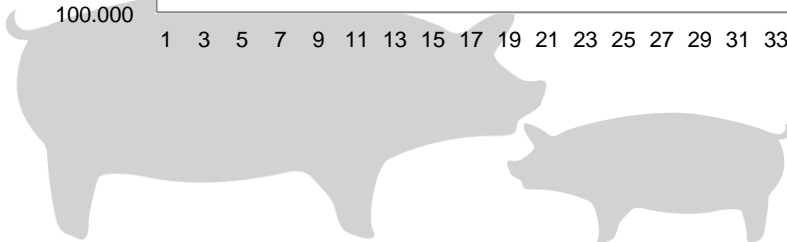

Week	2015	2014	2013
27	302.900	320.700	309.000
28	308.700	316.700	308.200
29	299.700	316.400	309.800
30	286.400	296.500	309.800
31	309.400	284.100	307.700
32	305.700	283.000	301.500
33	307.800	287.100	305.700
34	305.000	295.600	304.200
35	305.800	304.400	312.600
36	302.200	316.000	314.100
37	302.500	312.000	318.400
38	314.100	330.400	320.300
39	313.400	339.900	324.500
40		337.800	326.400
41		324.300	327.600
42		326.800	321.200
43		326.400	331.000
44		336.300	328.600
45		319.600	333.200
46		328.500	341.700
47		357.700	347.300
48		331.600	358.400
49		331.400	346.600
50		369.900	376.400
51		334.800	339.500
52		123.000	133.000
Average (week)	309.546	314.263	321.438
Total (year)		16.341.700	16.714.800
Change (week)	-1,50%	-2,23%	-1,45%

Best regards
Danish Crown