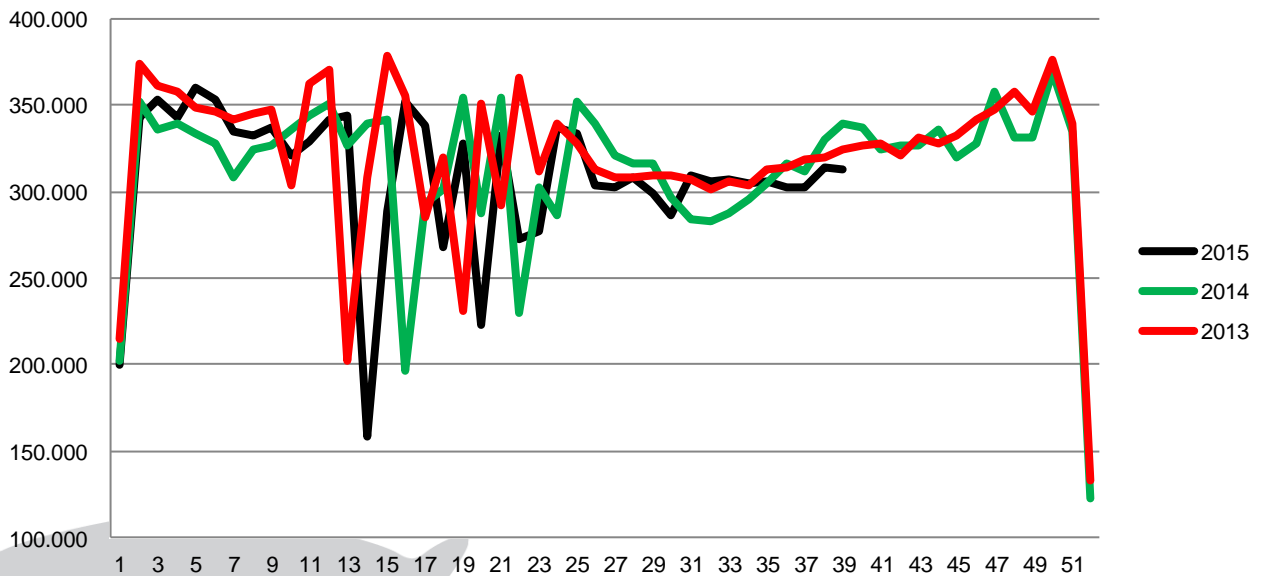

Week	2015	2014	2013
27	302.900	320.700	309.000
28	308.700	316.700	308.200
29	299.700	316.400	309.800
30	286.400	296.500	309.800
31	309.400	284.100	307.700
32	305.700	283.000	301.500
33	307.800	287.100	305.700
34	305.000	295.600	304.200
35	305.800	304.400	312.600
36	302.200	316.000	314.100
37	302.500	312.000	318.400
38	314.100	330.400	320.300
39	313.400	339.900	324.500
40		337.800	326.400
41		324.300	327.600
42		326.800	321.200
43		326.400	331.000
44		336.300	328.600
45		319.600	333.200
46		328.500	341.700
47		357.700	347.300
48		331.600	358.400
49		331.400	346.600
50		369.900	376.400
51		334.800	339.500
52		123.000	133.000
Average (week)	309.546	314.263	321.438
Total (year)		16.341.700	16.714.800
Change (week)	-1,50%	-2,23%	-1,45%

Best regards
Danish Crown