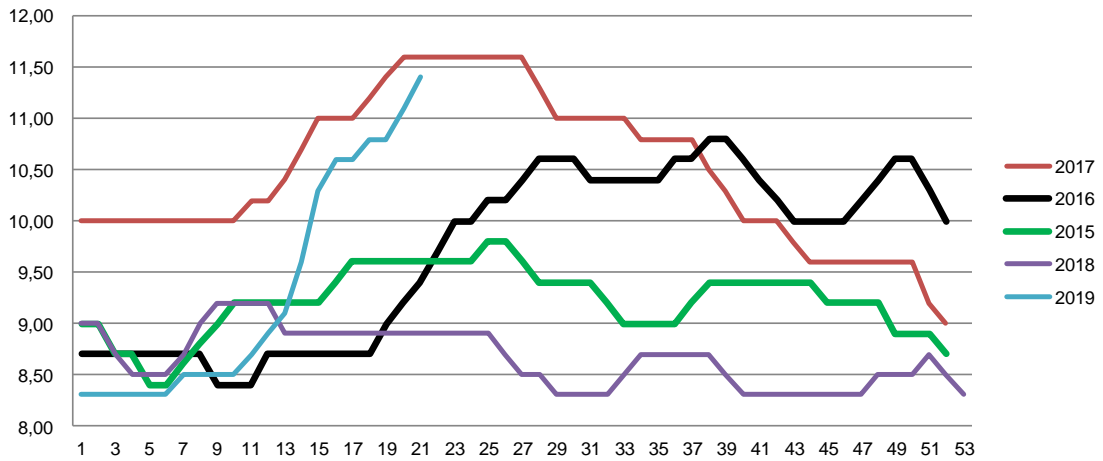

Weekly pig price – Danish Crown

Week	2019	2018
1	8,30	9,00
2	8,30	9,00
3	8,30	8,70
4	8,30	8,50
5	8,30	8,50
6	8,30	8,50
7	8,50	8,70
8	8,50	9,00
9	8,50	9,20
10	8,50	9,20
11	8,70	9,20
12	8,90	9,20
13	9,10	8,90
14	9,60	8,90
15	10,30	8,90
16	10,60	8,90
17	10,60	8,90
18	10,80	8,90
19	10,80	8,90
20	11,10	8,90
21	11,40	8,90
22		8,90
23		8,90
24		8,90
25		8,90
26		8,70

Week	2019	2018
27		8,50
28		8,50
29		8,30
30		8,30
31		8,30
32		8,30
33		8,50
34		8,70
35		8,70
36		8,70
37		8,70
38		8,70
39		8,50
40		8,30
41		8,30
42		8,30
43		8,30
44		8,30
45		8,30
46		8,30
47		8,50
48		8,50
49		8,50
50		8,70
51		8,50
52		8,30
Average (week)	9,32	8,67

Best regards
Danish Crown