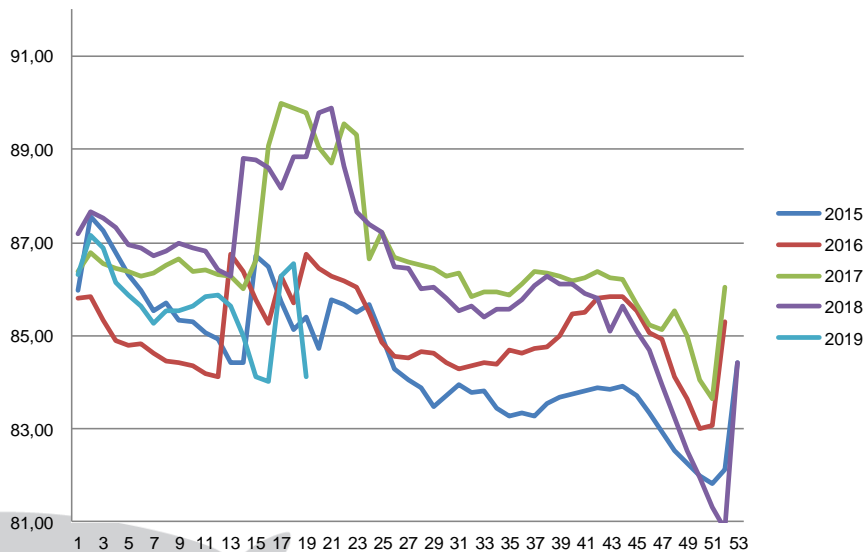

Average weight, Danish Crown (dressed) kg

Week	2019	2018
1	86,31	87,18
2	87,17	87,67
3	86,90	87,52
4	86,14	87,32
5	85,87	86,95
6	85,64	86,90
7	85,26	86,71
8	85,53	86,81
9	85,54	86,99
10	85,63	86,90
11	85,84	86,82
12	85,86	86,40
13	85,62	86,27
14	85,01	88,80
15	84,11	88,77
16	84,01	88,60
17	86,28	88,16
18	86,54	88,83
19	84,11	88,84
20		89,77
21		89,87
22		88,65
23		87,66
24		87,40
25		87,23
26		86,49

Week	2019	2018
27		86,43
28		86,02
29		86,03
30		85,80
31		85,54
32		85,64
33		85,41
34		85,56
35		85,57
36		85,78
37		86,06
38		86,26
39		86,11
40		86,12
41		85,91
42		85,82
43		85,62
44		85,08
45		84,69
46		83,94
47		83,25
48		82,53
49		81,95
50		81,31
51		80,86
52		84,41
53		
Average (week)	85,65	86,29

Best regards
Danish Crown