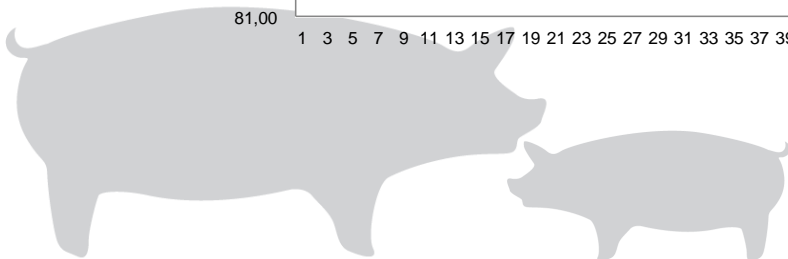

Average weight, Danish Crown (dressed) kg

Week	2019	2018
1	86,31	87,18
2	87,17	87,67
3	86,90	87,52
4	86,14	87,32
5	85,87	86,95
6	85,64	86,90
7	85,26	86,71
8	85,53	86,81
9	85,54	86,99
10	85,63	86,90
11	85,84	86,82
12	85,86	86,40
13	85,62	86,27
14	85,01	88,80
15	84,11	88,77
16	84,01	88,60
17	86,28	88,16
18	86,54	88,83
19	84,11	88,84
20		89,77
21		89,87
22		88,65
23		87,66
24		87,40
25		87,23
26		86,49

Week	2019	2018
27		86,43
28		86,02
29		86,03
30		85,80
31		85,54
32		85,64
33		85,41
34		85,56
35		85,57
36		85,78
37		86,06
38		86,26
39		86,11
40		86,12
41		85,91
42		85,82
43		85,62
44		85,08
45		84,69
46		83,94
47		83,25
48		82,53
49		81,95
50		81,31
51		80,86
52		84,41
53		
Average (week)	85,65	86,29

Best regards
Danish Crown