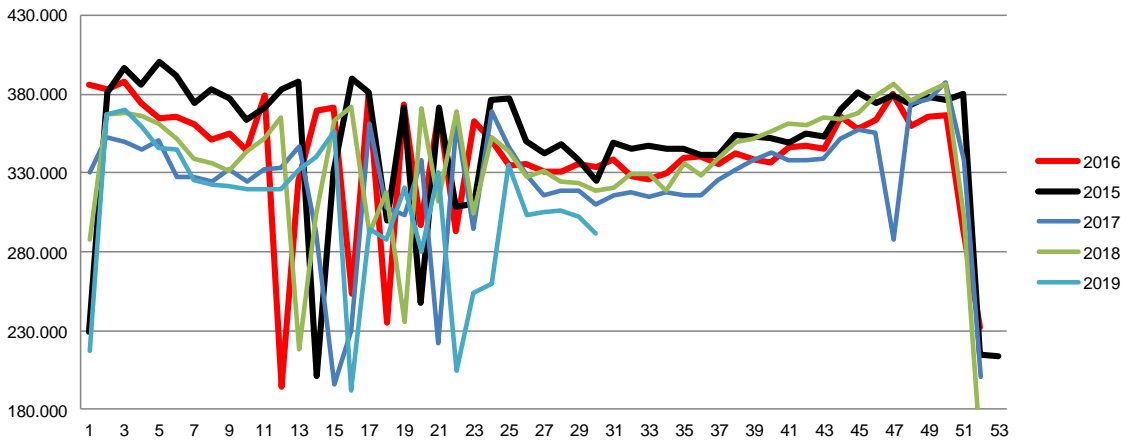

Total killings Denmark (98 % of all slaughtering's)

Week	2019	2018
1	217.081	287.789
2	367.355	367.703
3	369.764	368.047
4	359.584	366.312
5	346.402	361.495
6	344.954	352.145
7	325.222	339.607
8	322.618	336.613
9	321.585	331.154
10	319.738	343.691
11	319.738	351.578
12	320.260	365.200
13	332.764	218.444
14	340.529	303.033
15	356.482	363.829
16	192.065	371.945
17	295.046	291.607
18	287.427	317.876
19	320.386	235.481
20	280.362	371.516
21	330.707	311.691
22	204.819	369.643
23	253.658	304.448
24	260.157	352.632
25	335.424	343.770
26	303.516	327.658

Week	2019	2018
27	305.588	331.814
28	306.207	325.072
29	302.079	324.018
30	291.795	318.614
31		321.250
32		329.917
33		329.555
34		318.566
35		336.158
36		328.251
37		338.962
38		349.571
39		352.234
40		356.258
41		361.609
42		360.885
43		364.912
44		364.067
45		368.260
46		378.509
47		386.643
48		376.153
49		381.869
50		386.215
51		302.451
52		151.352
53		
Average (week)	307.777	336.501
Total (year)	9.233.312	17.498.072

Best regards
Danish Crown