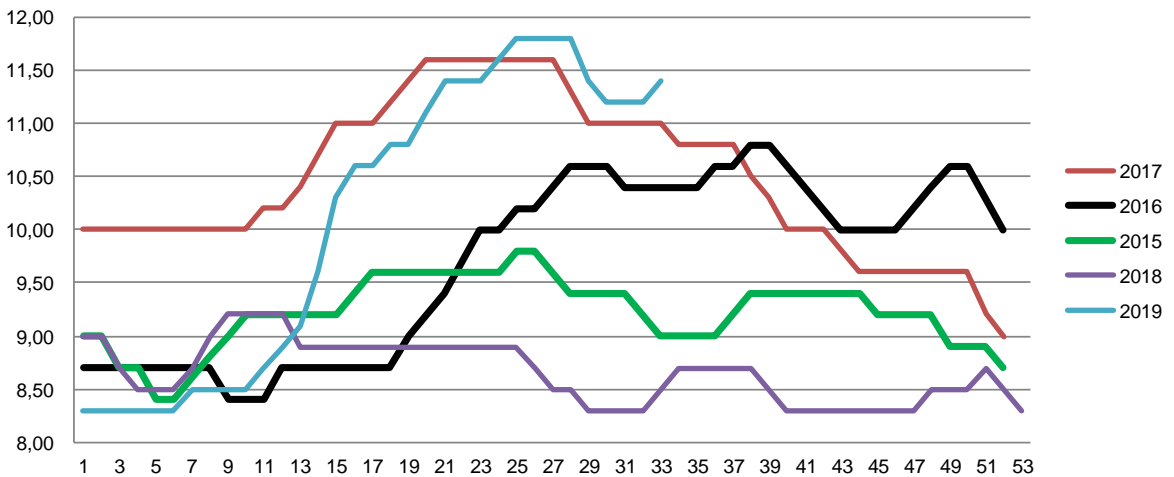

Live hog prices dressed weight

Weight interval	DKK / Kg	
	12.08.2019 – 18.08.2019 (Week 33)	05.08.2019 – 11.08.2019 (Week 32)
50,0-54,9	7,40	7,20
55,0-59,9	8,40	8,20
60,0-69,9	9,40-11,25	9,20-11,05
70-97,9	11,40	11,20
98,0-98,9	11,20	11,00
99,0-99,9	10,80	10,60
100,0-100,9	10,40	10,20
101,0-104,9	9,80	9,60
105,1-109,9	9,50	9,30
Statistics	Week 31, 2019	Week 31, 2018
Killings - Danish Crown	230.279	243.962
Hereof sows	3.476	4.448
Average weight	87,45	85,50
Weight interval 50,0 -	3,28%	3,88%
Weight interval 67,0 -	92,94%	92,49%
Weight interval 92,0 -	3,78%	3,63%
Average meat contents	61,54	61,24
Per kg / dressed (DKK)	44,56	8,53
Per hog / dressed (DKK)	1.010	730

Best regards
Danish Crown

Weekly pig price – Danish Crown

Week	2019	2018
1	8,30	9,00
2	8,30	9,00
3	8,30	8,70
4	8,30	8,50
5	8,30	8,50
6	8,30	8,50
7	8,50	8,70
8	8,50	9,00
9	8,50	9,20
10	8,50	9,20
11	8,70	9,20
12	8,90	9,20
13	9,10	8,90
14	9,60	8,90
15	10,30	8,90
16	10,60	8,90
17	10,60	8,90
18	10,80	8,90
19	10,80	8,90
20	11,10	8,90
21	11,40	8,90
22	11,40	8,90
23	11,40	8,90
24	11,60	8,90
25	11,80	8,90
26	11,80	8,70

Week	2019	2018
27	11,80	8,50
28	11,80	8,50
29	11,40	8,30
30	11,20	8,30
31	11,20	8,30
32	11,20	8,30
33	11,40	8,50
34		8,70
35		8,70
36		8,70
37		8,70
38		8,70
39		8,50
40		8,30
41		8,30
42		8,30
43		8,30
44		8,30
45		8,30
46		8,30
47		8,50
48		8,50
49		8,50
50		8,70
51		8,50
52		8,30
Average (week)	10,11	8,67

Best regards
Danish Crown

Average weight, Danish Crown (dressed) kg

Week	2019	2018
1	86,31	87,18
2	87,17	87,67
3	86,90	87,52
4	86,14	87,32
5	85,87	86,95
6	85,64	86,90
7	85,26	86,71
8	85,53	86,81
9	85,54	86,99
10	85,63	86,90
11	85,84	86,82
12	85,86	86,40
13	85,62	86,27
14	85,01	88,80
15	84,11	88,77
16	84,01	88,60
17	86,28	88,16
18	86,54	88,83
19	84,11	88,84
20	85,97	89,77
21	86,07	89,87
22	85,80	88,65
23	87,99	87,66
24	89,18	87,40
25	88,98	87,23
26	88,40	86,49