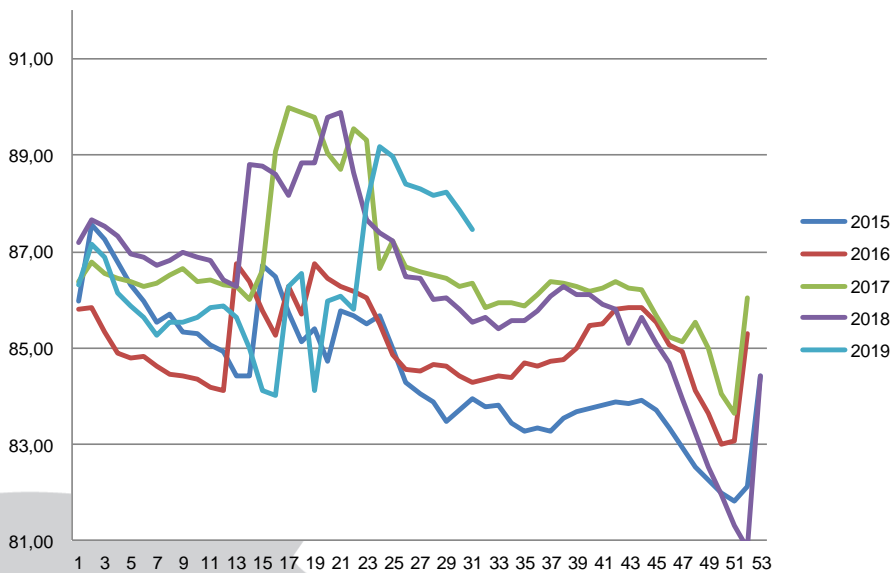

Best regards
Danish Crown

Weekly pig price – Danish Crown

Week	2019	2018
1	8,30	9,00
2	8,30	9,00
3	8,30	8,70
4	8,30	8,50
5	8,30	8,50
6	8,30	8,50
7	8,50	8,70
8	8,50	9,00
9	8,50	9,20
10	8,50	9,20
11	8,70	9,20
12	8,90	9,20
13	9,10	8,90
14	9,60	8,90
15	10,30	8,90
16	10,60	8,90
17	10,60	8,90
18	10,80	8,90
19	10,80	8,90
20	11,10	8,90
21	11,40	8,90
22	11,40	8,90
23	11,40	8,90
24	11,60	8,90
25	11,80	8,90
26	11,80	8,70

Week	2019	2018
27	11,80	8,50
28	11,80	8,50
29	11,40	8,30
30	11,20	8,30
31	11,20	8,30
32	11,20	8,30
33	11,40	8,50
34		8,70
35		8,70
36		8,70
37		8,70
38		8,70
39		8,50
40		8,30
41		8,30
42		8,30
43		8,30
44		8,30
45		8,30
46		8,30
47		8,50
48		8,50
49		8,50
50		8,70
51		8,50
52		8,30
Average (week)	10,11	8,67

Best regards
Danish Crown

Average weight, Danish Crown (dressed) kg

Week	2019	2018
1	86,31	87,18
2	87,17	87,67
3	86,90	87,52
4	86,14	87,32
5	85,87	86,95
6	85,64	86,90
7	85,26	86,71
8	85,53	86,81
9	85,54	86,99
10	85,63	86,90
11	85,84	86,82
12	85,86	86,40
13	85,62	86,27
14	85,01	88,80
15	84,11	88,77
16	84,01	88,60
17	86,28	88,16
18	86,54	88,83
19	84,11	88,84
20	85,97	89,77
21	86,07	89,87
22	85,80	88,65
23	87,99	87,66
24	89,18	87,40
25	88,98	87,23
26	88,40	86,49

Week	2019	2018
27	88,29	86,43
28	88,18	86,02
29	88,22	86,03
30	87,85	85,80
31	87,45	85,54
32		85,64
33		85,41
34		85,56
35		85,57
36		85,78
37		86,06
38		86,26
39		86,11
40		86,12
41		85,91
42		85,82
43		85,62
44		85,08
45		84,69
46		83,94
47		83,25
48		82,53
49		81,95
50		81,31
51		80,86
52		84,41
53		
Average (week)	86,44	86,29