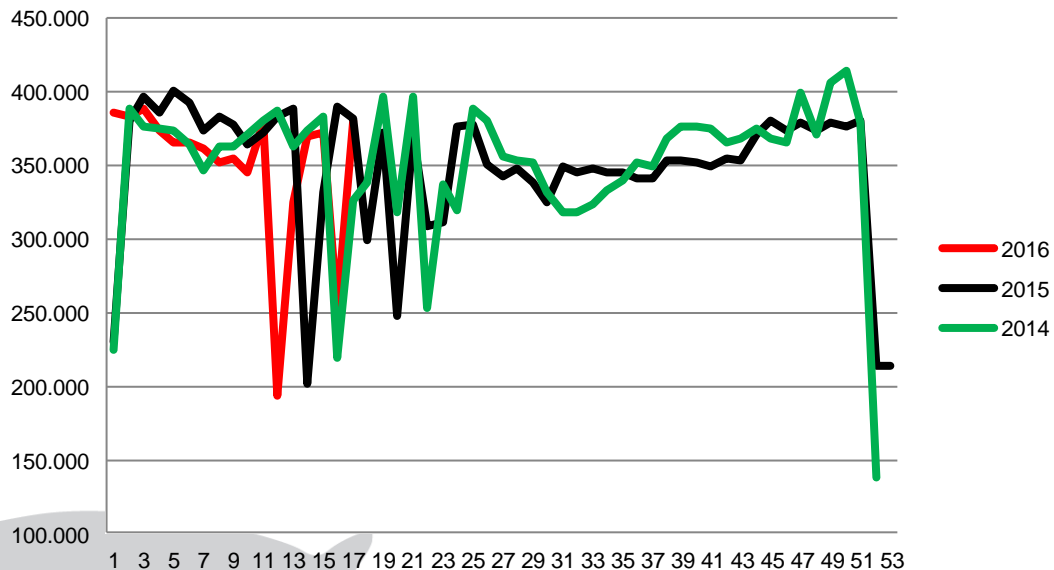

Total killings Denmark (98 % of all slaughtering's)

Week	2016	2015	2014
1	385.797	229.696	225.021
2	383.047	381.074	388.283
3	388.343	396.436	375.944
4	374.324	386.516	374.727
5	364.970	400.526	374.031
6	365.467	392.058	364.321
7	361.117	374.154	346.016
8	351.555	382.955	362.164
9	354.974	377.658	362.682
10	344.868	363.533	371.605
11	379.319	371.898	380.669
12	194.070	382.753	387.141
13	325.218	388.293	362.889
14	369.446	201.403	373.117
15	372.017	331.081	383.169
16	253.752	390.229	219.183
17	380.456	381.499	326.008
18		299.820	338.071
19		372.029	396.501
20		247.949	318.078
21		371.320	396.338
22		308.817	253.122
23		310.785	337.138
24		376.431	318.893
25		377.649	388.898
26		350.258	380.748

Week	2016	2015	2014
27		342.545	356.503
28		348.323	353.806
29		338.607	352.233
30		325.378	332.099
31		349.050	317.876
32		345.000	318.668
33		347.860	323.552
34		345.284	333.185
35		345.856	340.034
36		341.651	352.062
37		341.372	348.664
38		354.011	368.494
39		353.679	376.946
40		352.539	376.297
41		349.023	374.505
42		355.194	364.912
43		353.428	368.832
44		370.453	374.565
45		381.122	368.182
46		374.076	366.168
47		379.225	399.296
48		373.294	371.471
49		378.861	406.665
50		376.079	413.966
51		380.302	378.561
52		214.345	137.802
53		214.290	
Average (week)		348.635	351.540
Total (year)		18.263.377	18.280.101

Best regards
Danish Crown