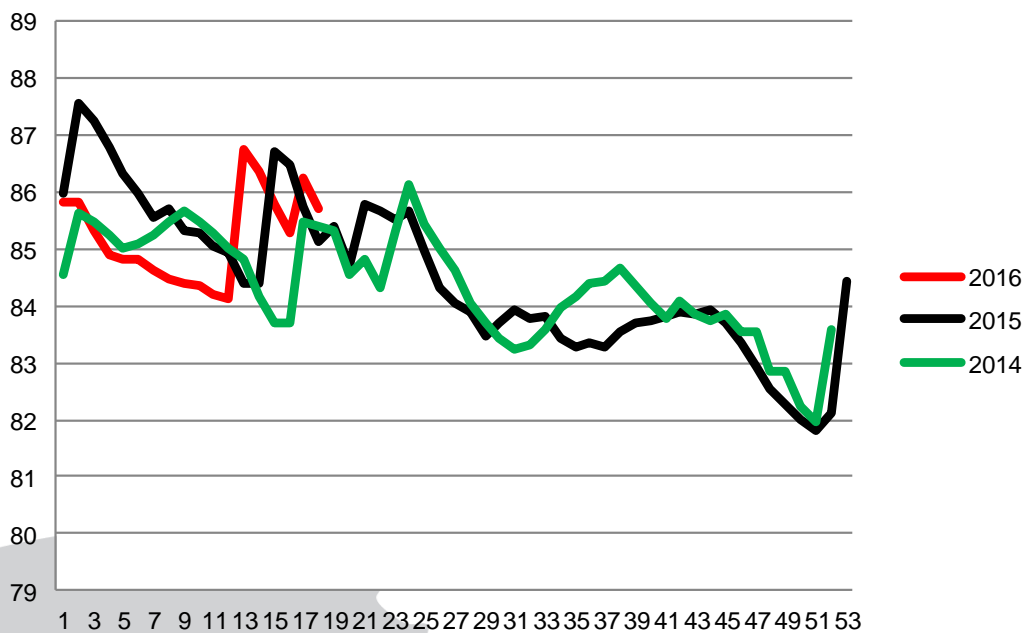

Average weight, Danish Crown (dressed) kg

Week	2016	2015	2014
1	85,81	85,98	84,55
2	85,84	87,57	85,63
3	85,32	87,26	85,49
4	84,90	86,79	85,26
5	84,80	86,31	85,03
6	84,83	85,96	85,08
7	84,61	85,55	85,25
8	84,46	85,69	85,46
9	84,41	85,32	85,68
10	84,34	85,29	85,48
11	84,19	85,05	85,27
12	84,13	84,94	85,02
13	86,75	84,41	84,80
14	86,38	84,41	84,18
15	85,77	86,72	83,71
16	85,28	86,49	83,70
17	86,26	85,73	85,47
18	85,69	85,13	85,38
19		85,39	85,31
20		84,72	84,56
21		85,77	84,80
22		85,68	84,31
23		85,51	85,33
24		85,66	86,12
25		84,98	85,45
26		84,30	85,00

Week	2016	2015	2014
27		84,04	84,64
28		83,89	84,03
29		83,47	83,69
30		83,71	83,43
31		83,94	83,22
32		83,77	83,33
33		83,80	83,57
34		83,44	83,97
35		83,29	84,18
36		83,34	84,41
37		83,26	84,45
38		83,53	84,65
39		83,69	84,37
40		83,74	84,03
41		83,82	83,78
42		83,89	84,10
43		83,84	83,85
44		83,92	83,74
45		83,71	83,84
46		83,35	83,54
47		82,93	83,54
48		82,54	82,85
49		82,27	82,86
50		82,00	82,22
51		81,81	81,97
52		82,13	83,59
53		84,43	
Average (week)		84,49	84,37
Change (week)		0,15%	2,16%

Best regards
Danish Crown