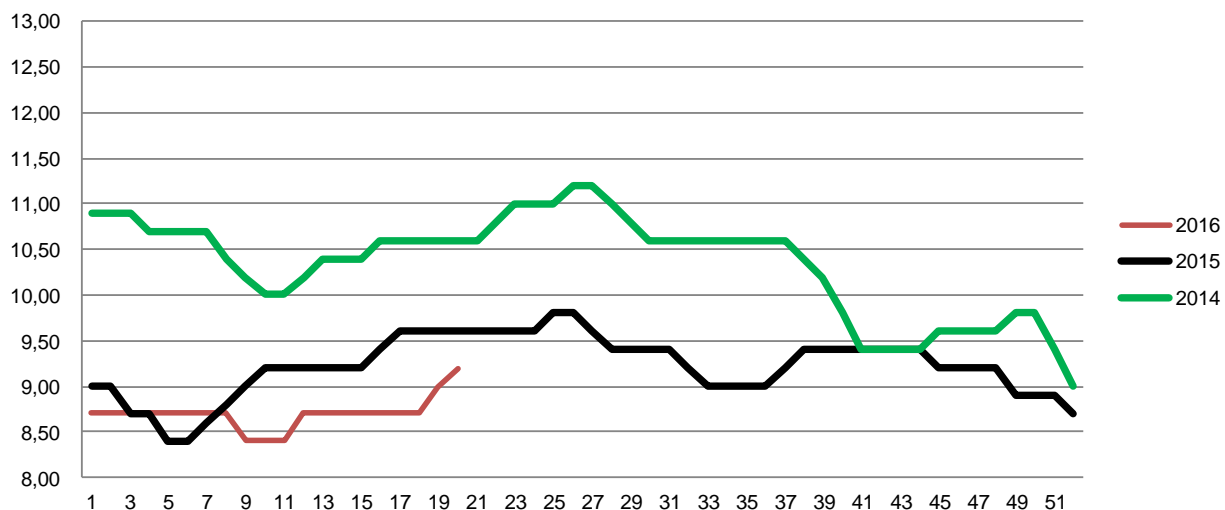

Weekly pig price – Danish Crown

Week	2016	2015	2014
1	8,70	9,00	10,90
2	8,70	9,00	10,90
3	8,70	8,70	10,90
4	8,70	8,70	10,70
5	8,70	8,40	10,70
6	8,70	8,40	10,70
7	8,70	8,60	10,70
8	8,70	8,80	10,40
9	8,40	9,00	10,20
10	8,40	9,20	10,00
11	8,40	9,20	10,00
12	8,70	9,20	10,20
13	8,70	9,20	10,40
14	8,70	9,20	10,40
15	8,70	9,20	10,40
16	8,70	9,40	10,60
17	8,70	9,60	10,60
18	8,70	9,60	10,60
19	9,00	9,60	10,60
20	9,20	9,60	10,60
21		9,60	10,60
22		9,60	10,80
23		9,60	11,00
24		9,60	11,00
25		9,80	11,00
26		9,80	11,20

Week	2016	2015	2014
27		9,60	11,20
28		9,40	11,00
29		9,40	10,80
30		9,40	10,60
31		9,40	10,60
32		9,20	10,60
33		9,00	10,60
34		9,00	10,60
35		9,00	10,60
36		9,00	10,60
37		9,20	10,60
38		9,40	10,40
39		9,40	10,20
40		9,40	9,80
41		9,40	9,40
42		9,40	9,40
43		9,40	9,40
44		9,40	9,40
45		9,20	9,60
46		9,20	9,60
47		9,20	9,60
48		9,20	9,60
49		8,90	9,80
50		8,90	9,80
51		8,90	9,40
52		8,70	9,00
Average (week)	8,70	9,22	10,35

Best regards
Danish Crown