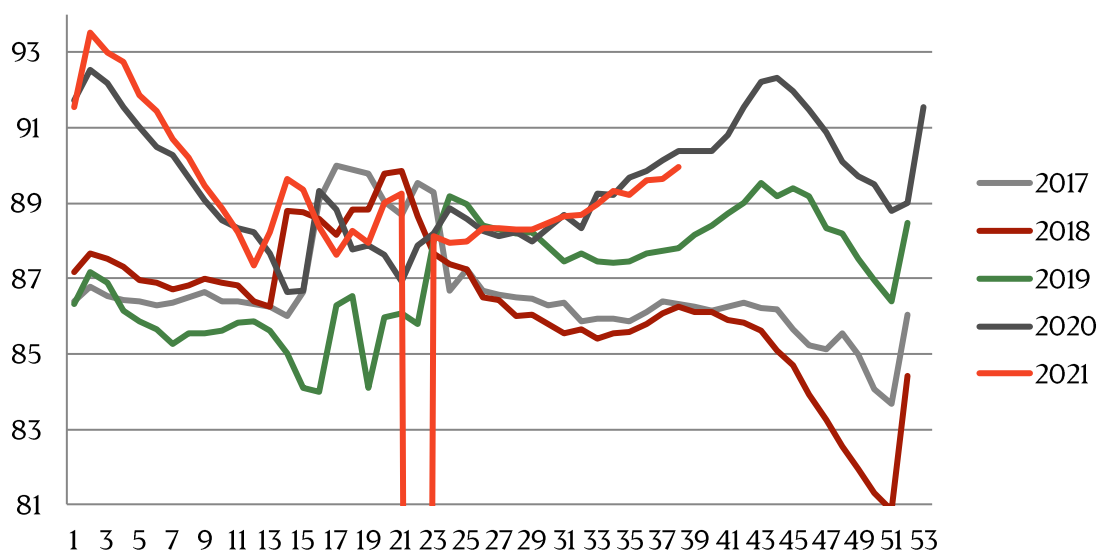

Average weight, Danish Crown (dressed) kg

Week	2021	2020
1	91,54	91,72
2	93,52	92,53
3	93,01	92,18
4	92,73	91,54
5	91,87	91,01
6	91,45	90,49
7	90,7	90,28
8	90,21	89,66
9	89,48	89,07
10	88,85	88,53
11	88,22	88,33
12	87,33	88,23
13	88,22	87,68
14	89,63	86,65
15	89,36	86,66
16	88,37	89,32
17	87,64	88,84
18	88,25	87,77
19	87,94	87,87
20	89,01	87,64
21	89,26	86,94
22	88,47	87,87
23	88,12	88,21
24	87,94	88,87
25	87,97	88,57
26	88,32	88,28

Week	2021	2020
27	88,32	88,12
28	88,29	88,22
29	88,3	87,98
30	88,49	88,33
31	88,67	88,69
32	88,7	88,33
33	88,98	89,24
34	89,31	89,22
35	89,22	89,69
36	89,62	89,84
37	89,65	90,15
38	89,95	90,37
39		90,39
40		90,39
41		90,80
42		91,54
43		92,21
44		92,32
45		91,97
46		91,46
47		90,88
48		90,10
49		89,72
50		89,49
51		88,80
52		89,01
53		91,54
Average (week)	89,36	89,50

Best regards,

Danish Crown