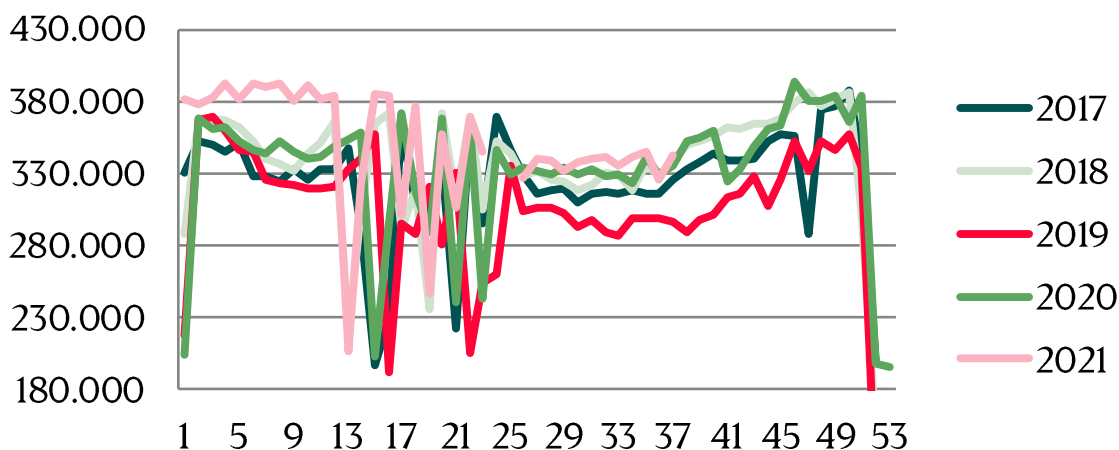

Total killings Denmark (98 % of all slaughtering)

Week	2021	2020
1	381415	203.768
2	377561	367.603
3	382076	361.313
4	392.344	361.348
5	380.862	351.634
6	391.853	345.865
7	389.316	343.499
8	392.803	352.385
9	380.154	344.474
10	391.261	340.237
11	381.022	341.090
12	384.207	348.230
13	206385	353.750
14	321.475	357.739
15	384.550	202.219
16	383.531	294.576
17	301.003	371.519
18	376.870	317184
19	246.249	288.549
20	357.576	368.284
21	305.740	240.165
22	369.313	362.427
23	344.515	242.475
24		345.561
25		329.279
26	326.662	334.024

Week	2021	2020
27	339.818	331.436
28	338.226	328.724
29	331688	333.829
30	337.351	329.207
31	340592	332.989
32	341854	327.563
33	335462	329.490
34	341.092	323.247
35	344.668	341.204
36	325.757	328.517
37	342.186	334.976
38		352.297
39		354.443
40		359.244
41		324.024
42		332.460
43		348.445
44		360.837
45		363.191
46		394.011
47		380.082
48		379.615
49		383.771
50		366.131
51		384.293
52		197.639
53		195.863
Average (week)	350.498	331.825
Total (year)	12.267.437	17.586.725

Best regards,
Danish Crown