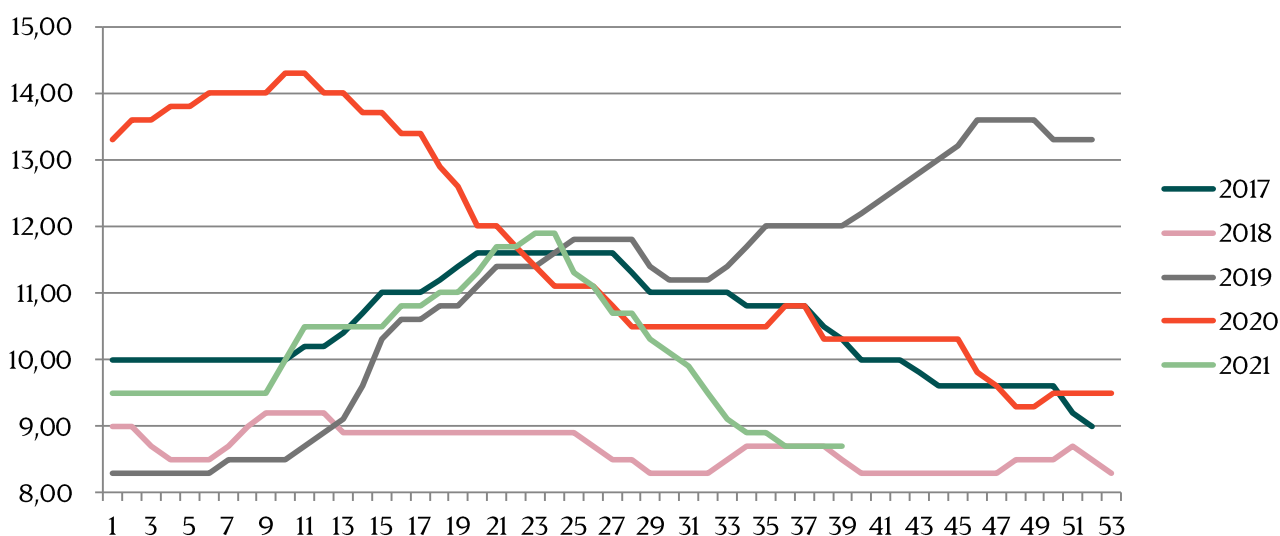

Weekly pig price – Danish Crown

Week	2021	2020
1	9,5	13,30
2	9,5	13,60
3	9,5	13,60
4	9,5	13,80
5	9,5	13,80
6	9,5	14,00
7	9,5	14,00
8	9,5	14,00
9	9,5	14,00
10	10	14,30
11	10,5	14,30
12	10,5	14,00
13	10,5	14,00
14	10,5	13,70
15	10,5	13,70
16	10,8	13,40
17	10,8	13,40
18	11	12,90
19	11	12,60
20	11,3	12,00
21	11,7	12,00
22	11,7	11,70
23	11,9	11,40
24	11,9	11,10
25	11,3	11,10
26	11,1	11,10

Week	2021	2020
27	10,7	10,80
28	10,7	10,50
29	10,3	10,50
30	10,1	10,50
31	9,9	10,50
32	9,5	10,50
33	9,1	10,50
34	8,9	10,50
35	8,9	10,50
36	8,7	10,80
37	8,7	10,80
38	8,7	10,30
39	8,7	10,30
40		10,30
41		10,30
42		10,30
43		10,30
44		10,30
45		10,30
46		9,80
47		9,60
48		9,30
49		9,30
50		9,50
51		9,50
52		9,50
53		9,50
Average (week)	10,14	11,62

Best regards,
Danish Crown