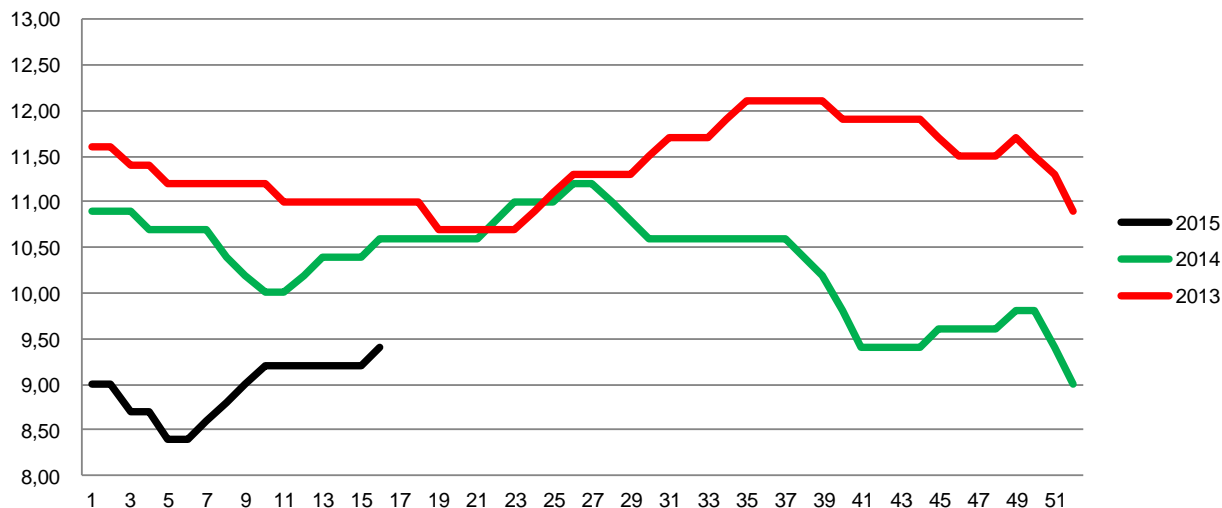

Live hog prices dressed weight

Weight interval	DKK / Kg	
	13.04.2015 – 19.04.2015	06.04.2015 – 12.04.2015
	(Week 16)	(Week 15)
50,0 - 59,9 Kg	5,40 - 6,40	5,20 - 6,20
60,0 - 69,9 Kg	7,40 - 9,25	7,20 - 9,05
70,0 - 89,9 Kg	9,40	9,20
90,0 - 90,9 Kg	9,40	9,20
91,0 - 92,9 Kg	9,40	9,20
93,0 - 93,9 Kg	9,40	9,00
94,0 - 94,9 Kg	9,40	8,60
95,0 - 95,9 Kg	9,20	8,30
96,0 - 96,9 Kg	8,80	8,00
97,0 - 97,9 Kg	8,50	8,00
98,0 - 99,9 Kg	8,20	8,00
100,0 - 109,9 Kg	6,90	6,70

Statistics	Week 14, 2015	Week 14, 2014
Killings - Danish Crown	160.650	300.022
Hereof sows	3.243	6.099
Total killings - DK Co-ops	158.400	339.200
Average weight	84,81	84,18
Weight interval 50,0 -	3,93%	4,13%
Weight interval 70,0 -	90,01%	86,68%
Weight interval 92,0 -	6,07%	9,19%
Average meat contents	60,47	60,37
Average price before production levy:		
Per kg / dressed (DKK)	9,19	10,38
Per hog / dressed (DKK)	776	874

Best regards
Danish Crown

Weekly pig price - DC

Week	2015	2014	2013
1	9,00	10,90	11,60
2	9,00	10,90	11,60
3	8,70	10,90	11,40
4	8,70	10,70	11,40
5	8,40	10,70	11,20
6	8,40	10,70	11,20
7	8,60	10,70	11,20
8	8,80	10,40	11,20
9	9,00	10,20	11,20
10	9,20	10,00	11,20
11	9,20	10,00	11,00
12	9,20	10,20	11,00
13	9,20	10,40	11,00
14	9,20	10,40	11,00
15	9,20	10,40	11,00
16	9,40	10,60	11,00
17		10,60	11,00
18		10,60	11,00
19		10,60	10,70
20		10,60	10,70
21		10,60	10,70
22		10,80	10,70
23		11,00	10,70
24		11,00	10,90
25		11,00	11,10
26		11,20	11,30

Week	2015	2014	2013
27		11,20	11,30
28		11,00	11,30
29		10,80	11,30
30		10,60	11,50
31		10,60	11,70
32		10,60	11,70
33		10,60	11,70
34		10,60	11,90
35		10,60	12,10
36		10,60	12,10
37		10,60	12,10
38		10,40	12,10
39		10,20	12,10
40		9,80	11,90
41		9,40	11,90
42		9,40	11,90
43		9,40	11,90
44		9,40	11,90
45		9,60	11,70
46		9,60	11,50
47		9,60	11,50
48		9,60	11,50
49		9,80	11,70
50		9,80	11,50
51		9,40	11,30
52		9,00	10,90
Average (week)	8,95	10,35	11,38