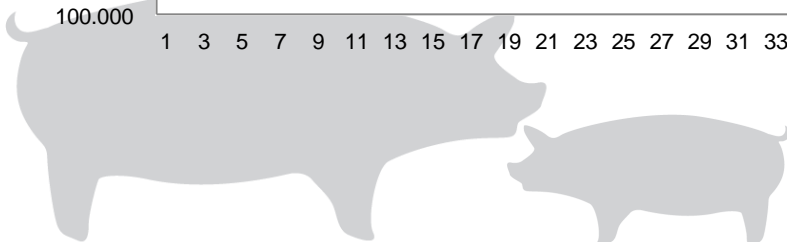

Total killings / DK co-ops

Week	2015	2014	2013
1	200.400	202.500	214.900
2	342.700	352.500	374.100
3	353.200	336.400	361.500
4	342.900	339.300	358.400
5	360.800	333.400	348.900
6	353.600	327.900	346.200
7	334.800	308.600	341.900
8	332.700	324.600	344.900
9	337.400	326.900	347.100
10	321.000	336.600	303.400
11	329.100	344.600	363.200
12	342.000	350.700	370.800
13	343.900	326.900	202.300
14	158.400	339.200	309.000
15		341.400	378.600
16		196.900	356.100
17		293.100	285.000
18		301.800	319.600
19		354.900	231.200
20		287.600	350.900
21		354.900	291.800
22		230.400	365.600
23		302.100	312.400
24		286.100	339.700
25		352.000	327.500
26		339.500	313.100

Week	2015	2014	2013
27		320.700	309.000
28		316.700	308.200
29		316.400	309.800
30		296.500	309.800
31		284.100	307.700
32		283.000	301.500
33		287.100	305.700
34		295.600	304.200
35		304.400	312.600
36		316.000	314.100
37		312.000	318.400
38		330.400	320.300
39		339.900	324.500
40		337.800	326.400
41		324.300	327.600
42		326.800	321.200
43		326.400	331.000
44		336.300	328.600
45		319.600	333.200
46		328.500	341.700
47		357.700	347.300
48		331.600	358.400
49		331.400	346.600
50		369.900	376.400
51		334.800	339.500
52		123.000	133.000
Average (week)	318.064	314.263	321.438
Total (year)		16.341.700	16.714.800
Change (week)	1,21%	-2,23%	-1,45%

Best regards
Danish Crown