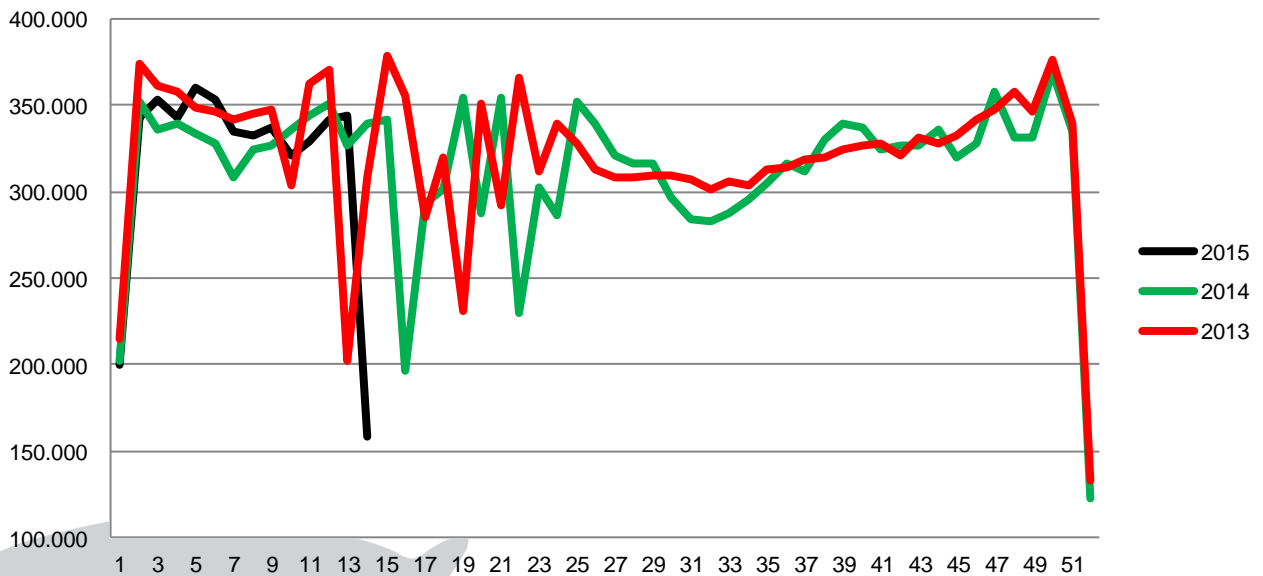

Total killings / DK co-ops

Week	2015	2014	2013
1	200.400	202.500	214.900
2	342.700	352.500	374.100
3	353.200	336.400	361.500
4	342.900	339.300	358.400
5	360.800	333.400	348.900
6	353.600	327.900	346.200
7	334.800	308.600	341.900
8	332.700	324.600	344.900
9	337.400	326.900	347.100
10	321.000	336.600	303.400
11	329.100	344.600	363.200
12	342.000	350.700	370.800
13	343.900	326.900	202.300
14	158.400	339.200	309.000
15		341.400	378.600
16		196.900	356.100
17		293.100	285.000
18		301.800	319.600
19		354.900	231.200
20		287.600	350.900
21		354.900	291.800
22		230.400	365.600
23		302.100	312.400
24		286.100	339.700
25		352.000	327.500
26		339.500	313.100

Week	2015	2014	2013
27		320.700	309.000
28		316.700	308.200
29		316.400	309.800
30		296.500	309.800
31		284.100	307.700
32		283.000	301.500
33		287.100	305.700
34		295.600	304.200
35		304.400	312.600
36		316.000	314.100
37		312.000	318.400
38		330.400	320.300
39		339.900	324.500
40		337.800	326.400
41		324.300	327.600
42		326.800	321.200
43		326.400	331.000
44		336.300	328.600
45		319.600	333.200
46		328.500	341.700
47		357.700	347.300
48		331.600	358.400
49		331.400	346.600
50		369.900	376.400
51		334.800	339.500
52		123.000	133.000
Average (week)	318.064	314.263	321.438
Total (year)		16.341.700	16.714.800
Change (week)	1,21%	-2,23%	-1,45%

Best regards
Danish Crown