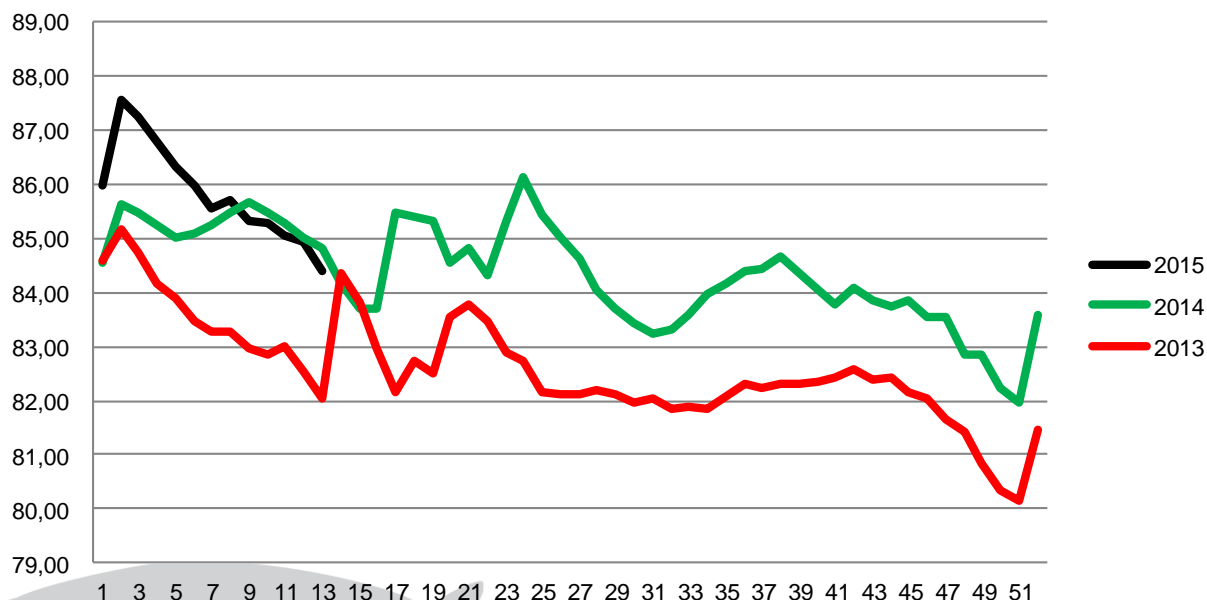

Average weight (dressed) kg

Week	2015	2014	2013
1	85,98	84,55	84,57
2	87,57	85,63	85,16
3	87,26	85,49	84,76
4	86,79	85,26	84,16
5	86,31	85,03	83,89
6	85,96	85,08	83,47
7	85,55	85,25	83,29
8	85,69	85,46	83,29
9	85,32	85,68	82,95
10	85,29	85,48	82,84
11	85,05	85,27	82,99
12	84,94	85,02	82,53
13	84,41	84,80	82,05
14		84,18	84,34
15		83,71	83,81
16		83,70	82,96
17		85,47	82,17
18		85,38	82,73
19		85,31	82,50
20		84,56	83,54
21		84,80	83,76
22		84,31	83,46
23		85,33	82,88
24		86,12	82,75
25		85,45	82,16
26		85,00	82,13

Week	2015	2014	2013
27		84,64	82,10
28		84,03	82,19
29		83,69	82,10
30		83,43	81,97
31		83,22	82,03
32		83,33	81,84
33		83,57	81,90
34		83,97	81,85
35		84,18	82,06
36		84,41	82,30
37		84,45	82,23
38		84,65	82,32
39		84,37	82,32
40		84,03	82,36
41		83,78	82,42
42		84,10	82,57
43		83,85	82,40
44		83,74	82,44
45		83,84	82,17
46		83,54	82,04
47		83,54	81,65
48		82,85	81,41
49		82,86	80,83
50		82,22	80,35
51		81,97	80,16
52		83,59	81,46
Average (week)	85,86	84,37	82,59
Change (week)	1,76%	2,16%	0,95%

Best regards
Danish Crown