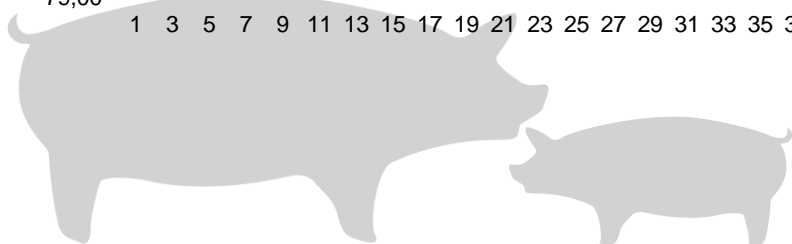

Average weight (dressed) kg

Week	2015	2014	2013
1	85,98	84,55	84,57
2	87,57	85,63	85,16
3	87,26	85,49	84,76
4	86,79	85,26	84,16
5	86,31	85,03	83,89
6	85,96	85,08	83,47
7	85,55	85,25	83,29
8	85,69	85,46	83,29
9	85,32	85,68	82,95
10	85,29	85,48	82,84
11	85,05	85,27	82,99
12	84,94	85,02	82,53
13	84,41	84,80	82,05
14		84,18	84,34
15		83,71	83,81
16		83,70	82,96
17		85,47	82,17
18		85,38	82,73
19		85,31	82,50
20		84,56	83,54
21		84,80	83,76
22		84,31	83,46
23		85,33	82,88
24		86,12	82,75
25		85,45	82,16
26		85,00	82,13

Week	2015	2014	2013
27		84,64	82,10
28		84,03	82,19
29		83,69	82,10
30		83,43	81,97
31		83,22	82,03
32		83,33	81,84
33		83,57	81,90
34		83,97	81,85
35		84,18	82,06
36		84,41	82,30
37		84,45	82,23
38		84,65	82,32
39		84,37	82,32
40		84,03	82,36
41		83,78	82,42
42		84,10	82,57
43		83,85	82,40
44		83,74	82,44
45		83,84	82,17
46		83,54	82,04
47		83,54	81,65
48		82,85	81,41
49		82,86	80,83
50		82,22	80,35
51		81,97	80,16
52		83,59	81,46
Average (week)	85,86	84,37	82,59
Change (week)	1,76%	2,16%	0,95%

Best regards
Danish Crown