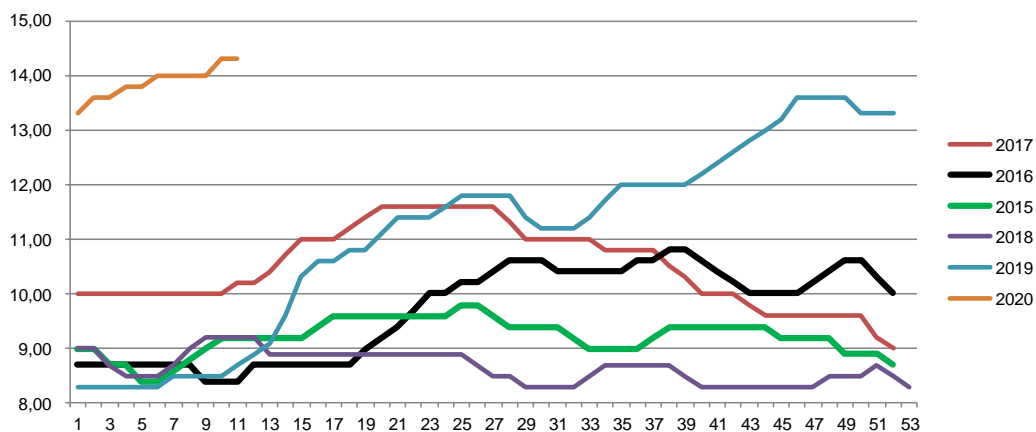

Weekly pig price – Danish Crown

Week	2020	2019
1	13,30	8,30
2	13,60	8,30
3	13,60	8,30
4	13,80	8,30
5	13,80	8,30
6	14,00	8,30
7	14,00	8,50
8	14,00	8,50
9	14,00	8,50
10	14,30	8,50
11	14,30	8,70
12		8,90
13		9,10
14		9,60
15		10,30
16		10,60
17		10,60
18		10,80
19		10,80
20		11,10
21		11,40
22		11,40
23		11,40
24		11,60
25		11,80
26		11,80

Week	2020	2019
27		11,80
28		11,80
29		11,40
30		11,20
31		11,20
32		11,20
33		11,40
34		11,70
35		12,00
36		12,00
37		12,00
38		12,00
39		12,00
40		12,20
41		12,40
42		12,60
43		12,80
44		13,00
45		13,20
46		13,60
47		13,60
48		13,60
49		13,60
50		13,30
51		13,30
52		13,30
Average (week)	13,88	11,08

Best regards
Danish Crown