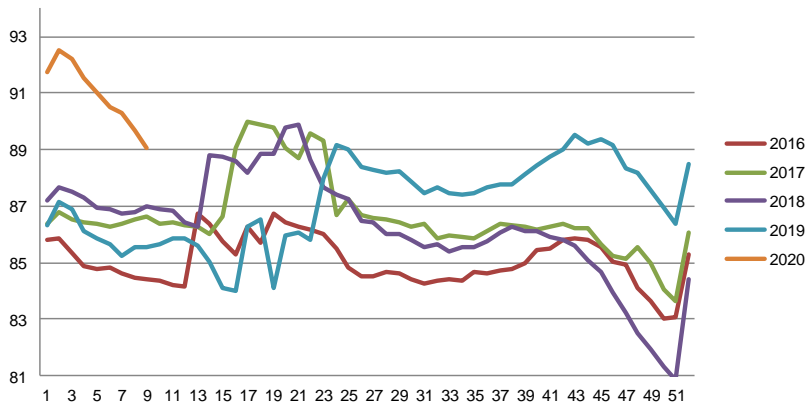

Average weight, Danish Crown (dressed) kg

Week	2020	2019
1	91,72	86,31
2	92,53	87,17
3	92,18	86,90
4	91,54	86,14
5	91,01	85,87
6	90,49	85,64
7	90,28	85,26
8	89,66	85,53
9	89,07	85,54
10		85,63
11		85,84
12		85,86
13		85,62
14		85,01
15		84,11
16		84,01
17		86,28
18		86,54
19		84,11
20		85,97
21		86,07
22		85,80
23		87,99
24		89,18
25		88,98
26		88,40

Week	2020	2019
27		88,29
28		88,18
29		88,22
30		87,85
31		87,45
32		87,68
33		87,46
34		87,42
35		87,45
36		87,65
37		87,75
38		87,79
39		88,15
40		88,42
41		88,73
42		89,01
43		89,53
44		89,20
45		89,38
46		89,18
47		88,34
48		88,20
49		87,54
50		86,95
51		86,38
52		88,49
Average (w	90,94	87,12

Best regards
Danish Crown