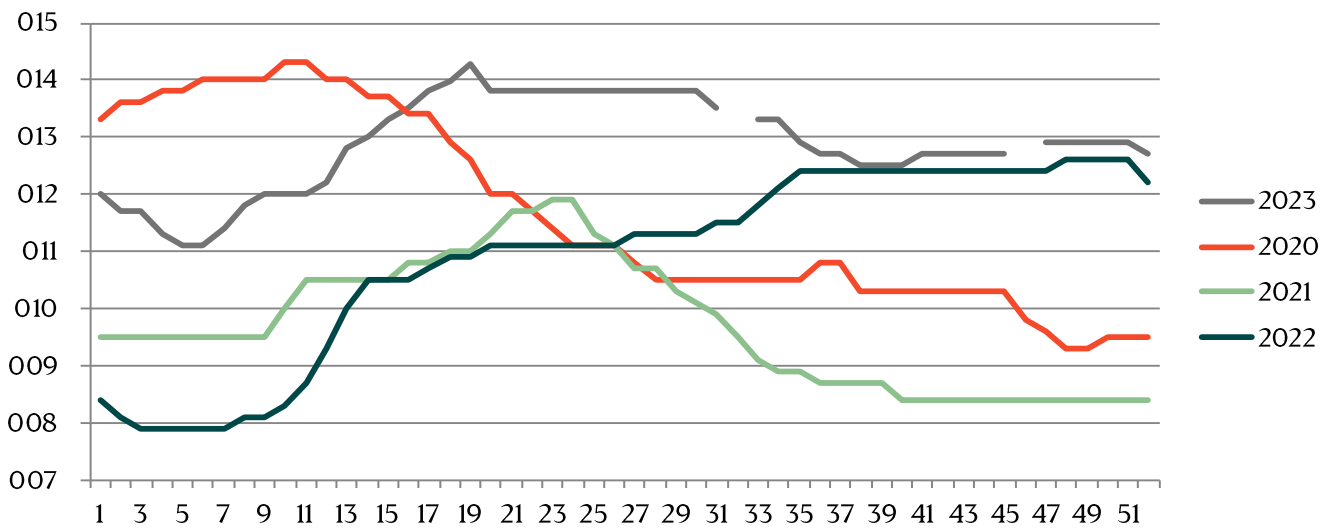

Weekly pig price – Danish Crown

Week	2024	2023
1	12,7	12
2	12,05	11,7
3	12,2	11,7
4	11,8	11,3
5	11,8	11,1
6	11,8	11,1
7	11,8	11,4
8	12,1	11,8
9	12,1	12
10	12,3	12
11	12,3	12
12	12,3	12,2
13	12,3	12,8
14	12,3	13
15	12,3	13,3
16	12,3	13,5
17	12,3	13,8
18	12	13,97
19	12	14,29
20	12	13,8
21	12	13,8
22	12	13,8
23	12	13,8
24	11,8	13,8
25	11,8	13,8
26	11,8	13,8

Week		
		13,8
28	11,8	13,8
29	11,8	13,8
30	11,4	13,8
31	11,4	13,5
32	11,4	
33	11	13,3
34	11	13,3
35	10,6	12,9
36		12,7
37		12,7
38		12,5
39		12,5
40		12,5
41		13
42		12,7
43		12,7
44		12,7
45		12,7
46		
47		12,9
48		12,9
49		12,9
50		12,9
51		12,9
52		12,7
Average (week)		

Best regards,
Danish Crown