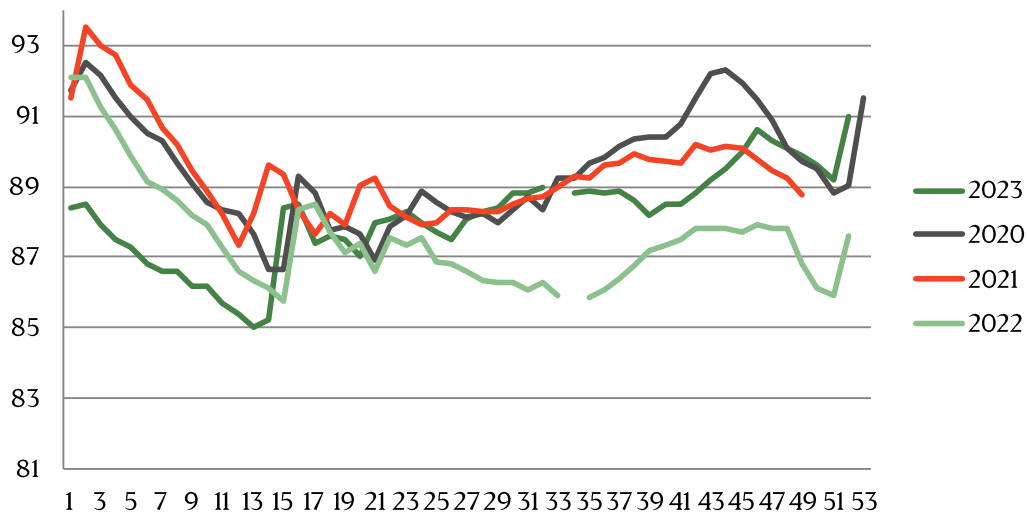

Average weight, Danish Crown (dressed) kg

Week	2024	2023	Week	2023	2023
1	93,7	88,4	27	89,1	88,1
2	94,6	88,5	28	88,5	88,3
3	94,6	87,9	29	88,1	88,4
4	94,2	87,5	30	87,9	88,8
5	93,8	87,3	31	87,7	88,8
6	93,4	86,8	32	87,3	89
7	93,3	86,6	33	87,4	
8	93,1	86,6	34		88,8
9	92,6	86,2	35		88,9
10	93,79	86,2	36		88,8
11	93,63	85,7	37		88,9
12	93,08	85,4	38		88,6
13	93,84	85	39		88,2
14	94,44	85,2	40		88,5
15	93,95	88,4	41		88,5
16	93,42	88,5	42		88,8
17	93,98	87,4	43		89,2
18	94,48	87,6	44		89,5
19	90,4	87,5	45		90
20	91,3	87	46		90,6
21	91,5	88	47		90,3
22	90,9	88,1	48		90,1
23	90,5	88,3	49		89,9
24	90,6	88	50		89,6
25	90	87,7	51		89,2
26	89,8	87,5	52		91
			53		
			Average (week)		

Best regards,
Danish Crown