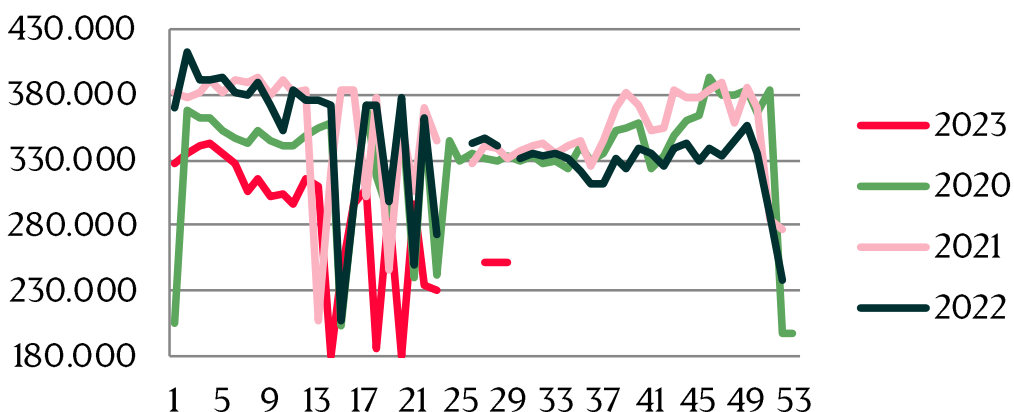

Week	2023	2022
27	13,8	11,3
28	13,8	11,3
29	13,8	11,3
30		11,3
31		11,5
32		11,5
33		11,8
34		12,1
35		12,4
36		12,4
37		12,4
38		12,4
39		12,4
40		12,4
41		12,4
42		12,4
43		12,4
44		12,4
45		12,4
46		12,4
47		12,4
48		12,6
49		12,6
50		12,6
51		12,6
52		12,2
Average (week)		

Best regards,
Danish Crown

Average weight, Danish Crown (dressed) kg

Week	2023	2022
1	88,4	92,11
2	88,5	92,11
3	87,9	91,24
4	87,5	90,64
5	87,3	89,86
6	86,8	89,15
7	86,6	88,92
8	86,6	88,63
9	86,2	88,19
10	86,2	87,91
11	85,7	87,26
12	85,4	86,59
13	85	86,32
14	85,2	86,13
15	88,4	85,73
16	88,5	88,34
17	87,4	88,49
18	87,6	87,7
19	87,5	87,14
20	87	87,4
21	88	86,59
22	88,1	87,55
23	88,3	87,33
24	88	87,54
25	87,7	86,86
26	87,5	86,83

Week	2023	2022
27	88,1	86,6
28	88,3	86,34
29	88,4	86,30
30		86,29
31		86,07
32		86,27
33		85,90
34		
35		85,88
36		86,05
37		86,39
38		86,75
39		87,17
40		87,32
41		87,5
42		87,8
43		87,8
44		87,80
45		87,70
46		87,9
47		87,80
48		87,8
49		86,80
50		86,1
51		85,90
52		87,6
53		
Average (week)		

Best regards,
Danish Crown

Total killings Denmark (98 % of all slaughtering)

Week	2023	2022	Week	2023	2022
1	327.208	370017	27	251353	346.976
2	334.785	412.711	28	251.801	340.950
3	339.861	391.763	29	250.353	
4	342.823	391.586	30		331.824
5	335.876	394.179	31		335.756
6	326.686	382.366	32		333.279
7	306.676	379.879	33		334.547
8	315.066	389.319	34		330.280
9	301192	372.327	35		321.125
10	304.322	353.142	36		311.214
11	295.416	383.511	37		311.887
12	315.105	375.829	38		330.563
13	309.608	376.696	39		322452
14	178.632	372.324	40		338.879
15	242.033	206.975	41		334.441
16	296.528	293.993	42		325.189
17	307.310	372.483	43		339.028
18	185.636	371.227	44		342.172
19	291.673	297.833	45		329.261
20	179.053	378.549	46		339.167
21	295.803	249.061	47		333.531
22	233.718	361.462	48		345.047
23	229.817	273.384	49		356.279
24			50		334.355
25			51		288.904
26		342.337	52		236.903
			53		
			Average (week)		
			Total (year)		