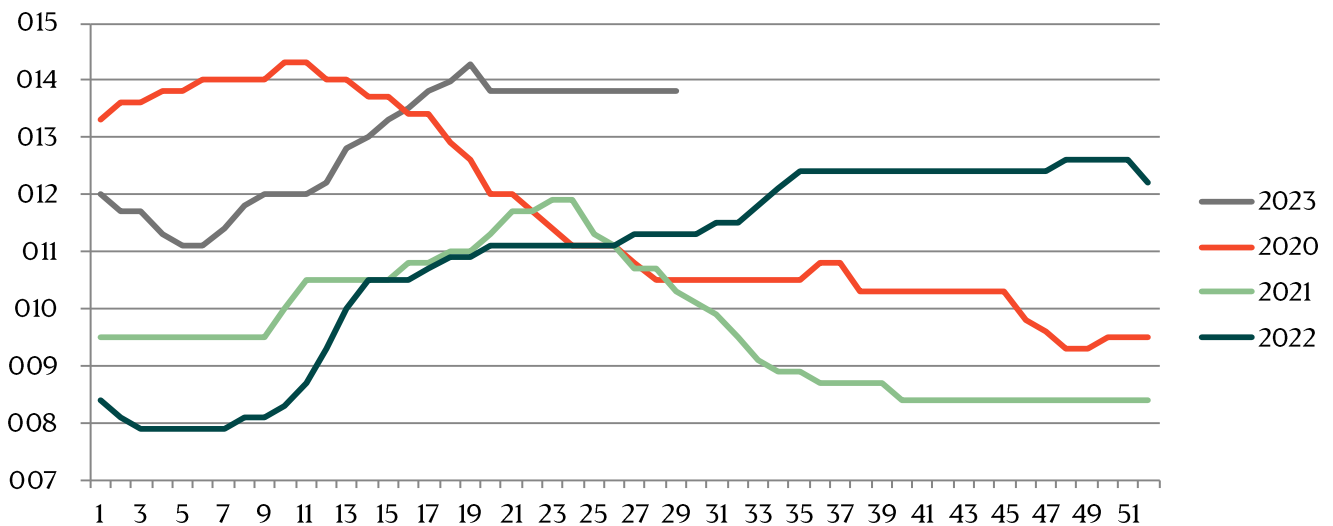

Live hog prices dressed weight

Weight interval	DKK / Kg	
	07.08.2023 -15.08.2023 (Week31)	31.07.2023 - 06.08.2023 (Week31)
50,0-59,9	8,80-9,80	8,80-9,80
60,0-62,9	10,80-11,30	10,80-11,30
63,0-65,9	11,55-12,05	11,55-12,05
66,0-68,9	12,20-12,50	12,20-12,50
69,0-72,9	12,65-13,30	12,65-13,30
73,0-97,9	13,80	13,80
98,0-98,9	13,55	13,55
99,0-99,9	13,10	13,10
100,0-100,9	12,65	12,65
101,0-101,9	12,00	12,00
102,0-103,9	11,90	11,90
103,0-104,9	11,80	11,80
105,0-109,9	11,30	11,30
Statistics	Week 30, 2023	Week 30, 2022
Killings - Danish Crown	192.112	240.888
Hereof sows	3.673	4.825
Average weight (dressed) kg.	88,40	86,30
Weight interval 50,0 - 69,9 Kg	2,25%	2,81%
Weight interval 70,0 - 94,9 Kg	92,92%	94,83%
Weight interval 95,0 - 109,9 Kg	4,83%	2,36%
Average meat contents	59,42	62,56
Per kg / dressed (DKK)	14,26	11,81
Per hog / dressed (DKK)	1.261	1.019

Best regards,

Danish Crown

Weekly pig price – Danish Crown

Week	2023	2022
1	12	8,4
2	11,7	8,1
3	11,7	7,9
4	11,3	7,9
5	11,1	7,9
6	11,1	7,9
7	11,4	7,9
8	11,8	8,1
9	12	8,1
10	12	8,3
11	12	8,7
12	12,2	9,3
13	12,8	10
14	13	10,5
15	13,3	10,5
16	13,5	10,5
17	13,8	10,7
18	13,97	10,9
19	14,29	10,9
20	13,8	11,1
21	13,8	11,1
22	13,8	11,1
23	13,8	11,1
24	13,8	11,1
25	13,8	11,1
26	13,8	11,1

Week	2023	2022
27	13,8	11,3
28	13,8	11,3
29	13,8	11,3
30		11,3
31		11,5
32		11,5
33		11,8
34		12,1
35		12,4
36		12,4
37		12,4
38		12,4
39		12,4
40		12,4
41		12,4
42		12,4
43		12,4
44		12,4
45		12,4
46		12,4
47		12,4
48		12,6
49		12,6
50		12,6
51		12,6
52		12,2
Average (week)		