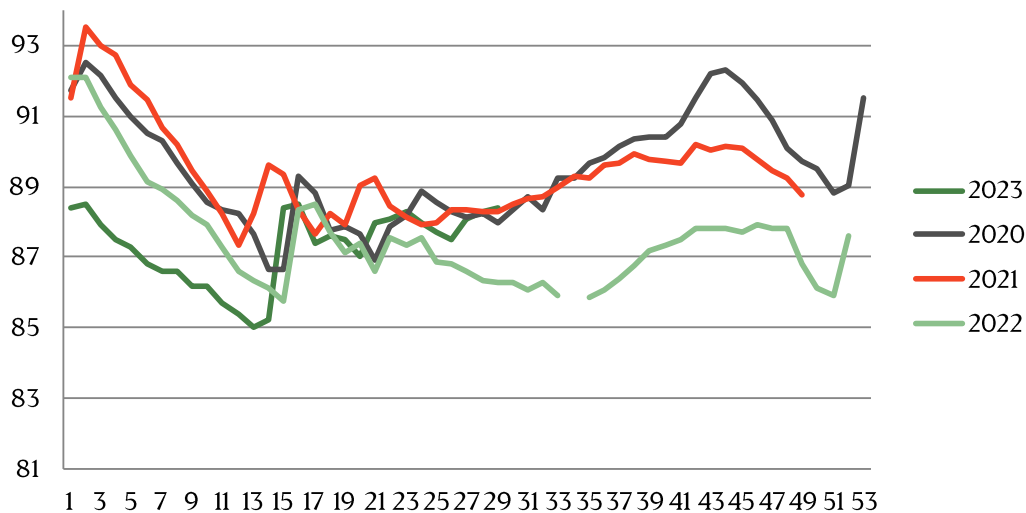

Best regards,

Danish Crown

Weekly pig price – Danish Crown

Week	2023	2022
1	12	8,4
2	11,7	8,1
3	11,7	7,9
4	11,3	7,9
5	11,1	7,9
6	11,1	7,9
7	11,4	7,9
8	11,8	8,1
9	12	8,1
10	12	8,3
11	12	8,7
12	12,2	9,3
13	12,8	10
14	13	10,5
15	13,3	10,5
16	13,5	10,5
17	13,8	10,7
18	13,97	10,9
19	14,29	10,9
20	13,8	11,1
21	13,8	11,1
22	13,8	11,1
23	13,8	11,1
24	13,8	11,1
25	13,8	11,1
26	13,8	11,1

Week	2023	2022
27	13,8	11,3
28	13,8	11,3
29	13,8	11,3
30		11,3
31		11,5
32		11,5
33		11,8
34		12,1
35		12,4
36		12,4
37		12,4
38		12,4
39		12,4
40		12,4
41		12,4
42		12,4
43		12,4
44		12,4
45		12,4
46		12,4
47		12,4
48		12,6
49		12,6
50		12,6
51		12,6
52		12,2
Average (week)		

Best regards,
Danish Crown

Average weight, Danish Crown (dressed) kg

Week	2023	2022
1	88,4	92,11
2	88,5	92,11
3	87,9	91,24
4	87,5	90,64
5	87,3	89,86
6	86,8	89,15
7	86,6	88,92
8	86,6	88,63
9	86,2	88,19
10	86,2	87,91
11	85,7	87,26
12	85,4	86,59
13	85	86,32
14	85,2	86,13
15	88,4	85,73
16	88,5	88,34
17	87,4	88,49
18	87,6	87,7
19	87,5	87,14
20	87	87,4
21	88	86,59
22	88,1	87,55
23	88,3	87,33
24	88	87,54
25	87,7	86,86
26	87,5	86,83

Week	2023	2022
27	88,1	86,6
28	88,3	86,34
29	88,4	86,30
30		86,29
31		86,07
32		86,27
33		85,90
34		
35		85,88
36		86,05
37		86,39
38		86,75
39		87,17
40		87,32
41		87,5
42		87,8
43		87,8
44		87,80
45		87,70
46		87,9
47		87,80
48		87,8
49		86,80
50		86,1
51		85,90
52		87,6
53		
Average (week)		