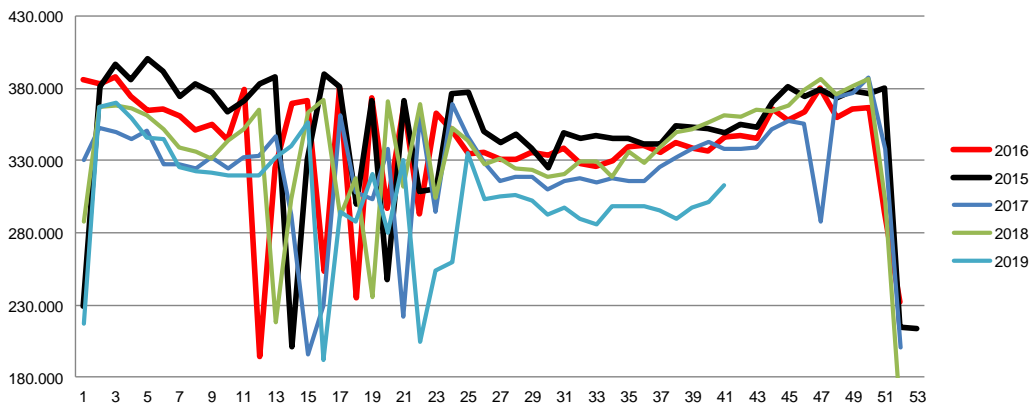

Total killings Denmark (98 % of all slaughtering's)

Week	2019	2018
1	217.081	287.789
2	367.355	367.703
3	369.764	368.047
4	359.584	366.312
5	346.402	361.495
6	344.954	352.145
7	325.222	339.607
8	322.618	336.613
9	321.585	331.154
10	319.738	343.691
11	319.738	351.578
12	320.260	365.200
13	332.764	218.444
14	340.529	303.033
15	356.482	363.829
16	192.065	371.945
17	295.046	291.607
18	287.427	317.876
19	320.386	235.481
20	280.362	371.516
21	330.707	311.691
22	204.819	369.643
23	253.658	304.448
24	260.157	352.632
25	335.424	343.770
26	303.516	327.658

Week	2019	2018
27	305.588	331.814
28	306.207	325.072
29	302.079	324.018
30	293.137	318.614
31	297.507	321.250
32	289.400	329.917
33	286.044	329.555
34	298.781	318.566
35	298.500	336.158
36	298.972	328.251
37	295.801	338.962
38	289.367	349.571
39	297.225	352.234
40	301.453	356.258
41	312.911	361.609
42		360.885
43		364.912
44		364.067
45		368.260
46		378.509
47		386.643
48		376.153
49		381.869
50		386.215
51		302.451
52		151.352
53		
Average (week)	304.893	336.501
Total (year)	12.500.615	17.498.072

Best regards
Danish Crown