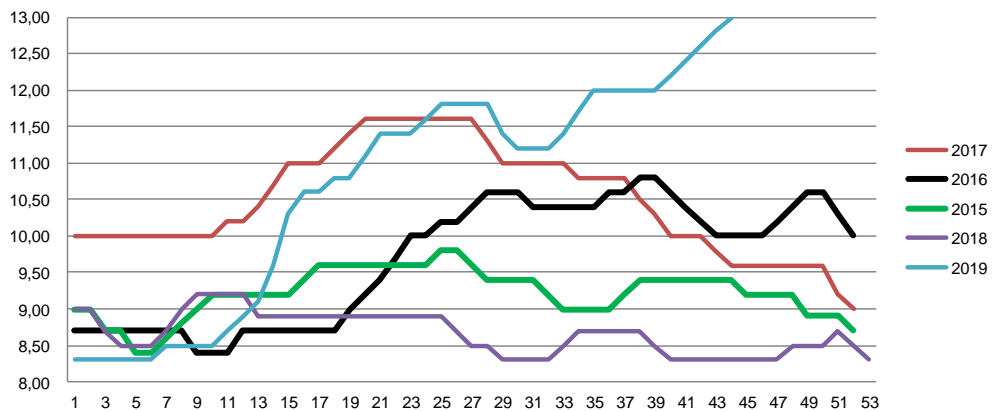

Live hog prices dressed weight

Weight interval	DKK / Kg	
	28.10.2019 – 3.10.2019 (Week 44)	21.10.2019 – 27.10.2019 (Week 43)
50,0-54,9	9,00	8,80
55,0-59,9	10,00	9,80
60,0-69,9	11,00-12,85	10,80-12,65
70-97,9	13,00	12,80
98,0-98,9	12,80	12,60
99,0-99,9	12,40	12,20
100,0-100,9	12,00	11,80
101,0-104,9	11,40	11,20
105,1-109,9	11,10	10,90

Statistics	DKK / Kg	
	Week 42, 2019	Week 42, 2018
Killings - Danish Crown	231.784	276.214
Hereof sows	3.878	5.547
Average weight (dressed) kg.	89,01	85,82
Weight interval 50,0 - 69,9 Kg	2,48%	3,84%
Weight interval 70,0 - 95,9 Kg	91,60%	91,88%
Weight interval 96,0 - 109,9 Kg	5,92%	4,27%
Average meat contents	61,42	61,19
Per kg / dressed (DKK)	12,84	8,60
Per hog / dressed (DKK)	1.143	738

Best regards
Danish Crown

Weekly pig price – Danish Crown

Week	2019	2018
1	8,30	9,00
2	8,30	9,00
3	8,30	8,70
4	8,30	8,50
5	8,30	8,50
6	8,30	8,50
7	8,50	8,70
8	8,50	9,00
9	8,50	9,20
10	8,50	9,20
11	8,70	9,20
12	8,90	9,20
13	9,10	8,90
14	9,60	8,90
15	10,30	8,90
16	10,60	8,90
17	10,60	8,90
18	10,80	8,90
19	10,80	8,90
20	11,10	8,90
21	11,40	8,90
22	11,40	8,90
23	11,40	8,90
24	11,60	8,90
25	11,80	8,90
26	11,80	8,70

Week	2019	2018
27	11,80	8,50
28	11,80	8,50
29	11,40	8,30
30	11,20	8,30
31	11,20	8,30
32	11,20	8,30
33	11,40	8,50
34	11,70	8,70
35	12,00	8,70
36	12,00	8,70
37	12,00	8,70
38	12,00	8,70
39	12,00	8,50
40	12,20	8,30
41	12,40	8,30
42	12,60	8,30
43	12,80	8,30
44	13,00	8,30
45		8,30
46		8,30
47		8,50
48		8,50
49		8,50
50		8,70
51		8,50
52		8,30
Average (week)	10,65	8,67