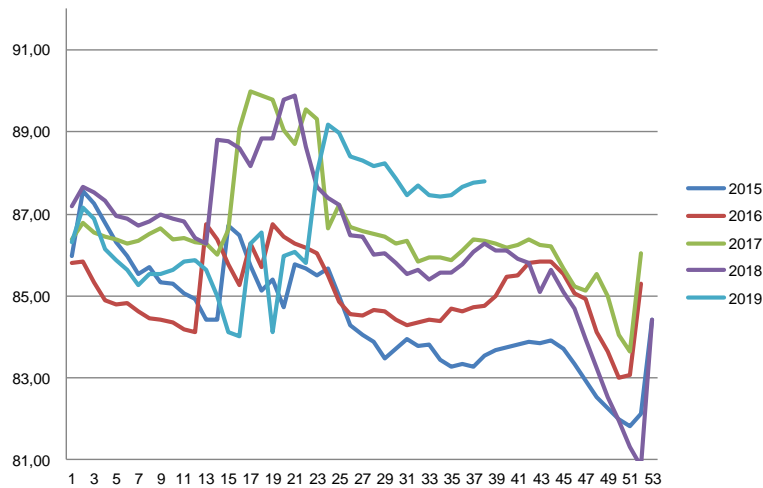

Best regards
Danish Crown

Weekly pig price – Danish Crown

Week	2019	2018
1	8,30	9,00
2	8,30	9,00
3	8,30	8,70
4	8,30	8,50
5	8,30	8,50
6	8,30	8,50
7	8,50	8,70
8	8,50	9,00
9	8,50	9,20
10	8,50	9,20
11	8,70	9,20
12	8,90	9,20
13	9,10	8,90
14	9,60	8,90
15	10,30	8,90
16	10,60	8,90
17	10,60	8,90
18	10,80	8,90
19	10,80	8,90
20	11,10	8,90
21	11,40	8,90
22	11,40	8,90
23	11,40	8,90
24	11,60	8,90
25	11,80	8,90
26	11,80	8,70

Week	2019	2018
27	11,80	8,50
28	11,80	8,50
29	11,40	8,30
30	11,20	8,30
31	11,20	8,30
32	11,20	8,30
33	11,40	8,50
34	11,70	8,70
35	12,00	8,70
36	12,00	8,70
37	12,00	8,70
38	12,00	8,70
39	12,00	8,50
40	12,20	8,30
41	12,40	8,30
42	12,60	8,30
43	12,80	8,30
44	13,00	8,30
45		8,30
46		8,30
47		8,50
48		8,50
49		8,50
50		8,70
51		8,50
52		8,30
Average (week)	10,65	8,67

Best regards
Danish Crown

Average weight, Danish Crown (dressed) kg

Week	2019	2018
1	86,31	87,18
2	87,17	87,67
3	86,90	87,52
4	86,14	87,32
5	85,87	86,95
6	85,64	86,90
7	85,26	86,71
8	85,53	86,81
9	85,54	86,99
10	85,63	86,90
11	85,84	86,82
12	85,86	86,40
13	85,62	86,27
14	85,01	88,80
15	84,11	88,77
16	84,01	88,60
17	86,28	88,16
18	86,54	88,83
19	84,11	88,84
20	85,97	89,77
21	86,07	89,87
22	85,80	88,65
23	87,99	87,66
24	89,18	87,40
25	88,98	87,23
26	88,40	86,49

Week	2019	2018
27	88,29	86,43
28	88,18	86,02
29	88,22	86,03
30	87,85	85,80
31	87,45	85,54
32	87,68	85,64
33	87,46	85,41
34	87,42	85,56
35	87,45	85,57
36	87,65	85,78
37	87,75	86,06
38	87,79	86,26
39	88,15	86,11
40	88,42	86,12
41	88,73	85,91
42	89,01	85,82
43		85,62
44		85,08
45		84,69
46		83,94
47		83,25
48		82,53
49		81,95
50		81,31
51		80,86
52		84,41
53		
Average (week)	86,84	86,29