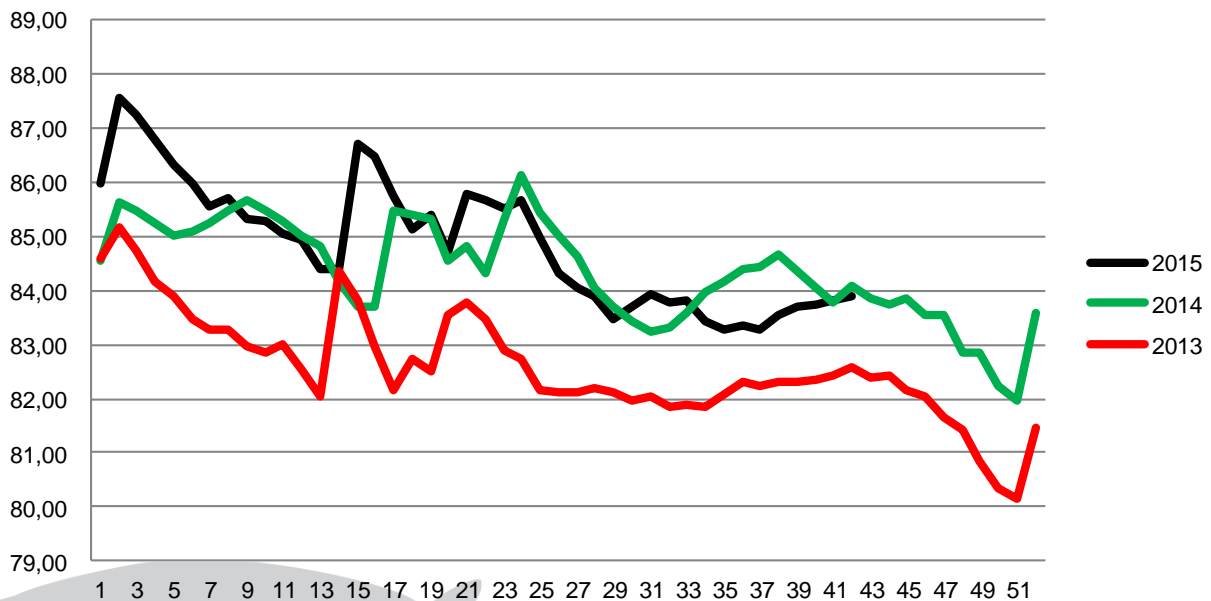

Average weight (dressed) kg

Week	2015	2014	2013
1	85,98	84,55	84,57
2	87,57	85,63	85,16
3	87,26	85,49	84,76
4	86,79	85,26	84,16
5	86,31	85,03	83,89
6	85,96	85,08	83,47
7	85,55	85,25	83,29
8	85,69	85,46	83,29
9	85,32	85,68	82,95
10	85,29	85,48	82,84
11	85,05	85,27	82,99
12	84,94	85,02	82,53
13	84,41	84,80	82,05
14	84,41	84,18	84,34
15	86,72	83,71	83,81
16	86,49	83,70	82,96
17	85,73	85,47	82,17
18	85,13	85,38	82,73
19	85,39	85,31	82,50
20	84,72	84,56	83,54
21	85,77	84,80	83,76
22	85,68	84,31	83,46
23	85,51	85,33	82,88
24	85,66	86,12	82,75
25	84,98	85,45	82,16
26	84,30	85,00	82,13

Week	2015	2014	2013
27	84,04	84,64	82,10
28	83,89	84,03	82,19
29	83,47	83,69	82,10
30	83,71	83,43	81,97
31	83,94	83,22	82,03
32	83,77	83,33	81,84
33	83,80	83,57	81,90
34	83,44	83,97	81,85
35	83,29	84,18	82,06
36	83,34	84,41	82,30
37	83,26	84,45	82,23
38	83,53	84,65	82,32
39	83,69	84,37	82,32
40	83,74	84,03	82,36
41	83,82	83,78	82,42
42	83,89	84,10	82,57
43		83,85	82,40
44		83,74	82,44
45		83,84	82,17
46		83,54	82,04
47		83,54	81,65
48		82,85	81,41
49		82,86	80,83
50		82,22	80,35
51		81,97	80,16
52		83,59	81,46
Average (week)	84,89	84,37	82,59
Change (week)	0,61%	2,16%	0,95%

Best regards
Danish Crown