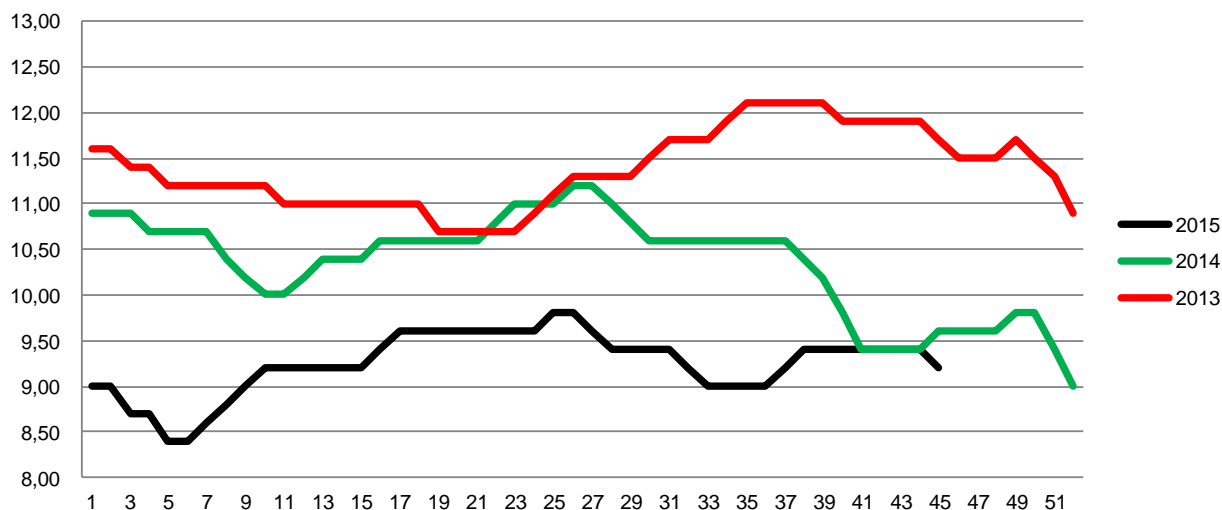

Live hog prices dressed weight

Weight interval	DKK / Kg	
	02.11.2015 – 08.11.2015	26.10.2015 – 01.11.2015
	(Week 45)	(Week 44)
50,0 - 59,9 Kg	5,20 - 6,20	5,40 - 6,40
60,0 - 69,9 Kg	7,20 - 9,05	7,40 - 9,25
70,0 - 89,9 Kg	9,20	9,40
90,0 - 90,9 Kg	9,20	9,40
91,0 - 92,9 Kg	9,20	9,40
93,0 - 93,9 Kg	9,20	9,40
94,0 - 94,9 Kg	9,20	9,40
95,0 - 95,9 Kg	9,00	9,20
96,0 - 96,9 Kg	8,60	8,80
97,0 - 97,9 Kg	8,30	8,50
98,0 - 99,9 Kg	8,00	8,20
100,0 - 109,9 Kg	6,70	6,90

Statistics	Week 43, 2015	Week 43, 2014
Killings - Danish Crown	279.901	287.801
Hereof sows	5.749	6.066
Total killings - DK Co-ops	312.900	326.400
Average weight	83,84	83,85
Weight interval 50,0 -	4,41%	4,54%
Weight interval 70,0 -	91,92%	90,66%
Weight interval 92,0 -	3,67%	4,80%
Average meat contents	60,35	60,17
Average price before production levy:		
Per kg / dressed (DKK)	9,43	9,38
Per hog / dressed (DKK)	791	787

Best regards
Danish Crown

Weekly pig price - DC

Week	2015	2014	2013
1	9,00	10,90	11,60
2	9,00	10,90	11,60
3	8,70	10,90	11,40
4	8,70	10,70	11,40
5	8,40	10,70	11,20
6	8,40	10,70	11,20
7	8,60	10,70	11,20
8	8,80	10,40	11,20
9	9,00	10,20	11,20
10	9,20	10,00	11,20
11	9,20	10,00	11,00
12	9,20	10,20	11,00
13	9,20	10,40	11,00
14	9,20	10,40	11,00
15	9,20	10,40	11,00
16	9,40	10,60	11,00
17	9,60	10,60	11,00
18	9,60	10,60	11,00
19	9,60	10,60	10,70
20	9,60	10,60	10,70
21	9,60	10,60	10,70
22	9,60	10,80	10,70
23	9,60	11,00	10,70
24	9,60	11,00	10,90
25	9,80	11,00	11,10
26	9,80	11,20	11,30

Week	2015	2014	2013
27	9,60	11,20	11,30
28	9,40	11,00	11,30
29	9,40	10,80	11,30
30	9,40	10,60	11,50
31	9,40	10,60	11,70
32	9,20	10,60	11,70
33	9,00	10,60	11,70
34	9,00	10,60	11,90
35	9,00	10,60	12,10
36	9,00	10,60	12,10
37	9,20	10,60	12,10
38	9,40	10,40	12,10
39	9,40	10,20	12,10
40	9,40	9,80	11,90
41	9,40	9,40	11,90
42	9,40	9,40	11,90
43	9,40	9,40	11,90
44	9,40	9,40	11,90
45	9,20	9,60	11,70
46		9,60	11,50
47		9,60	11,50
48		9,60	11,50
49		9,80	11,70
50		9,80	11,50
51		9,40	11,30
52		9,00	10,90
Average (week)	9,25	10,35	11,38