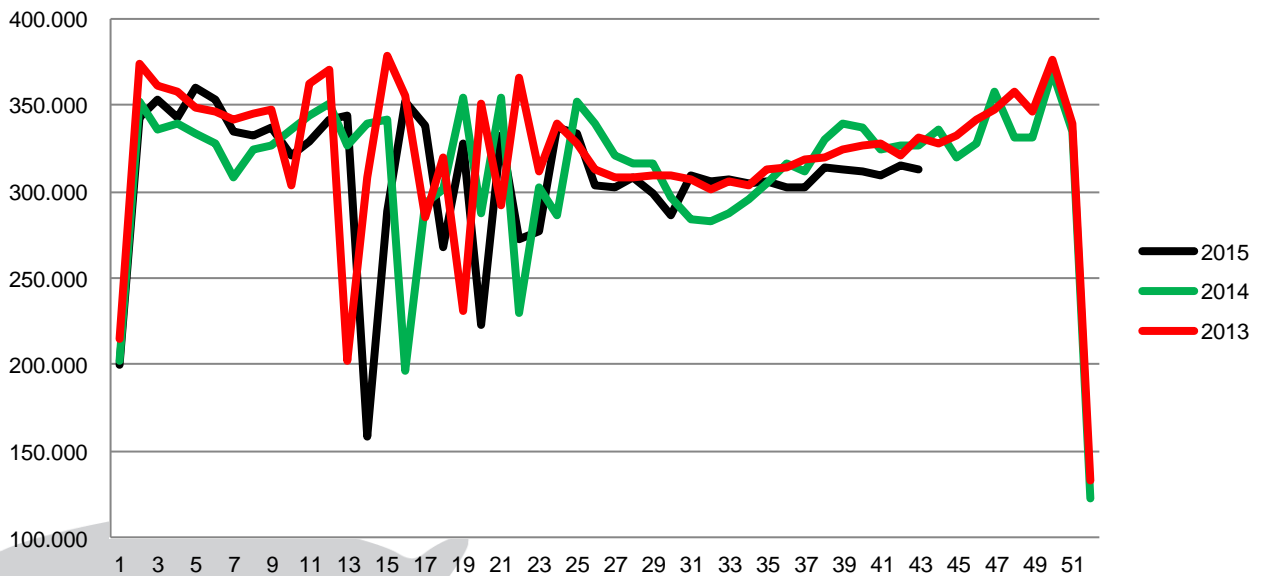

Week	2015	2014	2013
27	302.900	320.700	309.000
28	308.700	316.700	308.200
29	299.700	316.400	309.800
30	286.400	296.500	309.800
31	309.400	284.100	307.700
32	305.700	283.000	301.500
33	307.800	287.100	305.700
34	305.000	295.600	304.200
35	305.800	304.400	312.600
36	302.200	316.000	314.100
37	302.500	312.000	318.400
38	314.100	330.400	320.300
39	313.400	339.900	324.500
40	312.000	337.800	326.400
41	309.400	324.300	327.600
42	314.800	326.800	321.200
43	312.900	326.400	331.000
44		336.300	328.600
45		319.600	333.200
46		328.500	341.700
47		357.700	347.300
48		331.600	358.400
49		331.400	346.600
50		369.900	376.400
51		334.800	339.500
52		123.000	133.000
Average (week)	309.800	314.263	321.438
Total (year)		16.341.700	16.714.800
Change (week)	-1,42%	-2,23%	-1,45%

Best regards
Danish Crown