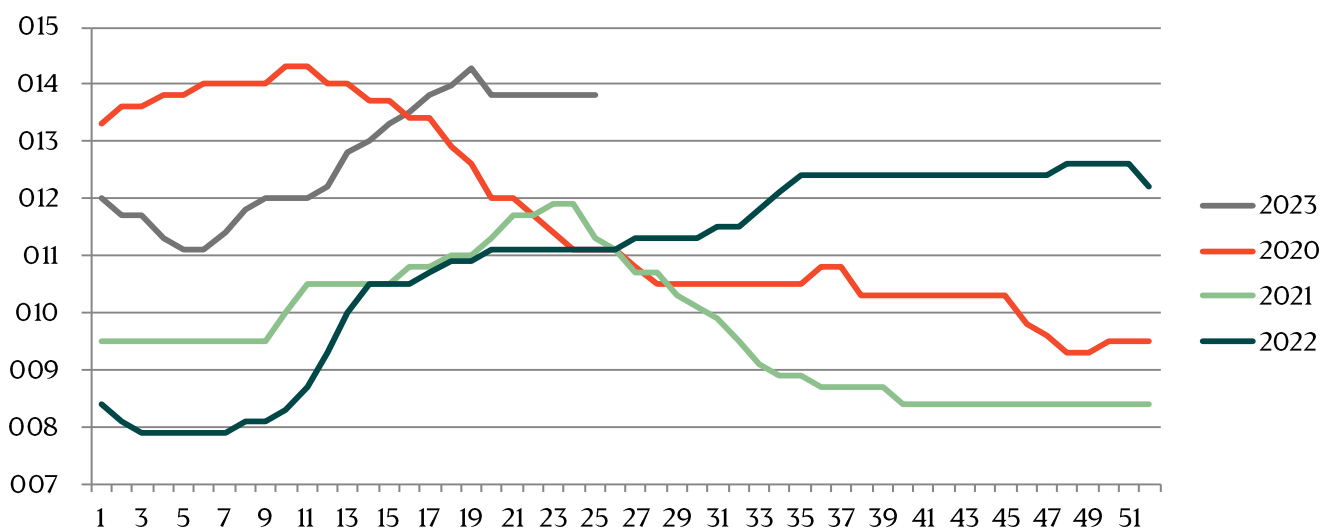

Live hog prices dressed weight

Weight interval	DKK / Kg	
	03.07.2023 - 09.07.2023 (Week27)	26.06.2023 - 02.07.2023 (Week26)
50,0-59,9	8,80-9,80	8,80-9,80
60,0-62,9	10,80-11,30	10,80-11,30
63,0-65,9	11,55-12,05	11,55-12,05
66,0-68,9	12,20-12,50	12,20-12,50
69,0-72,9	12,65-13,30	12,65-13,30
73,0-97,9	13,80	13,80
98,0-98,9	13,55	13,55
99,0-99,9	13,10	13,10
100,0-100,9	12,65	12,65
101,0-101,9	12,00	12,00
102,0-103,9	11,90	11,90
103,0-104,9	11,80	11,80
105,0-109,9	11,30	11,30
Statistics	Week 25, 2023	Week 25, 2022
Killings - Danish Crown	204.006	245.659
Hereof sows	4.482	5.801
Average weight (dressed) kg.	87,70	86,90
Weight interval 50,0 - 69,9 Kg	2,50%	2,87%
Weight interval 70,0 - 94,9 Kg	93,54%	94,79%
Weight interval 95,0 - 109,9 Kg	3,97%	2,34%
Average meat contents	59,57	62,48
62,48		
Per kg / dressed (DKK)	14,31	11,61
Per hog / dressed (DKK)	1.255	1.008

Best regards,

Danish Crown

Weekly pig price – Danish Crown

Week	2023	2022
1	12	8,4
2	11,7	8,1
3	11,7	7,9
4	11,3	7,9
5	11,1	7,9
6	11,1	7,9
7	11,4	7,9
8	11,8	8,1
9	12	8,1
10	12	8,3
11	12	8,7
12	12,2	9,3
13	12,8	10
14	13	10,5
15	13,3	10,5
16	13,5	10,5
17	13,8	10,7
18	13,97	10,9
19	14,29	10,9
20	13,8	11,1
21	13,8	11,1
22	13,8	11,1
23	13,8	11,1
24	13,8	11,1
25	13,8	11,1
26		11,1

Week		
27		11,3
28		11,3
29		11,3
30		11,3
31		11,5
32		11,5
33		11,8
34		12,1
35		12,4
36		12,4
37		12,4
38		12,4
39		12,4
40		12,4
41		12,4
42		12,4
43		12,4
44		12,4
45		12,4
46		12,4
47		12,4
48		12,6
49		12,6
50		12,6
51		12,6
52		12,2
Average (week)		