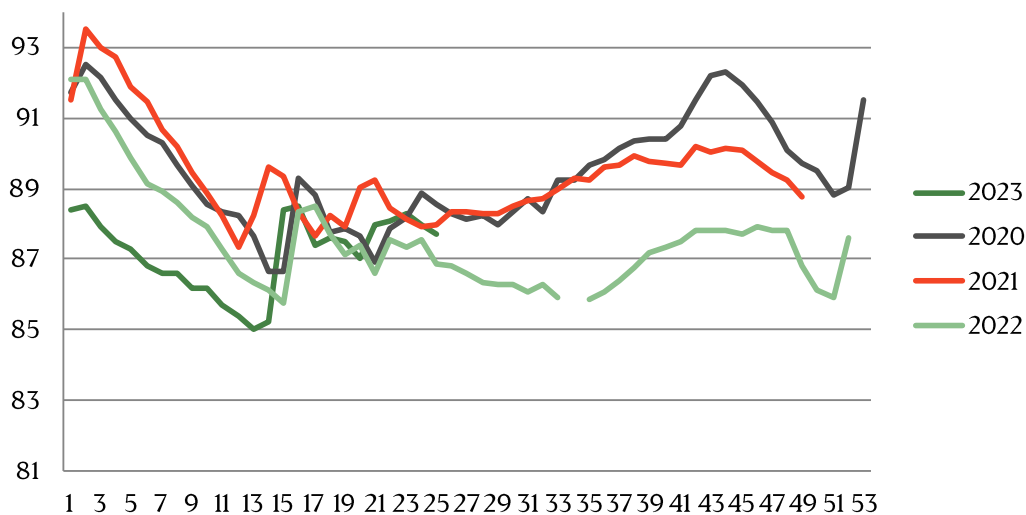

Best regards,

Danish Crown

Weekly pig price – Danish Crown

Week	2023	2022
1	12	8,4
2	11,7	8,1
3	11,7	7,9
4	11,3	7,9
5	11,1	7,9
6	11,1	7,9
7	11,4	7,9
8	11,8	8,1
9	12	8,1
10	12	8,3
11	12	8,7
12	12,2	9,3
13	12,8	10
14	13	10,5
15	13,3	10,5
16	13,5	10,5
17	13,8	10,7
18	13,97	10,9
19	14,29	10,9
20	13,8	11,1
21	13,8	11,1
22	13,8	11,1
23	13,8	11,1
24	13,8	11,1
25	13,8	11,1
26		11,1

Week		
27		11,3
28		11,3
29		11,3
30		11,3
31		11,5
32		11,5
33		11,8
34		12,1
35		12,4
36		12,4
37		12,4
38		12,4
39		12,4
40		12,4
41		12,4
42		12,4
43		12,4
44		12,4
45		12,4
46		12,4
47		12,4
48		12,6
49		12,6
50		12,6
51		12,6
52		12,2
Average (week)		

Best regards,
Danish Crown

Average weight, Danish Crown (dressed) kg

Week	2023	2022
1	88,4	92,11
2	88,5	92,11
3	87,9	91,24
4	87,5	90,64
5	87,3	89,86
6	86,8	89,15
7	86,6	88,92
8	86,6	88,63
9	86,2	88,19
10	86,2	87,91
11	85,7	87,26
12	85,4	86,59
13	85	86,32
14	85,2	86,13
15	88,4	85,73
16	88,5	88,34
17	87,4	88,49
18	87,6	87,7
19	87,5	87,14
20	87	87,4
21	88	86,59
22	88,1	87,55
23	88,3	87,33
24	88	87,54
25	87,7	86,86
26		86,83

Week	2023	2022
27		86,6
28		86,34
29		86,30
30		86,29
31		86,07
32		86,27
33		85,90
34		
35		85,88
36		86,05
37		86,39
38		86,75
39		87,17
40		87,32
41		87,5
42		87,8
43		87,8
44		87,80
45		87,70
46		87,9
47		87,80
48		87,8
49		86,80
50		86,1
51		85,90
52		87,6
53		
Average (week)		