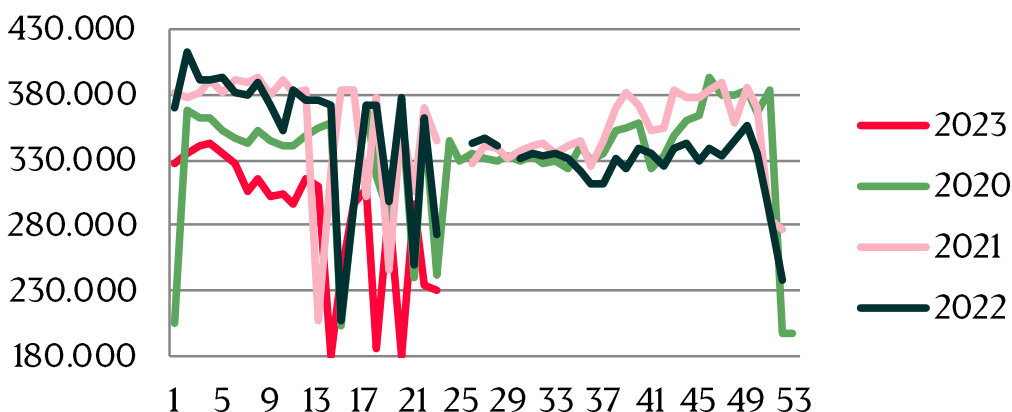

Week		
27		11,3
28		11,3
29		11,3
30		11,3
31		11,5
32		11,5
33		11,8
34		12,1
35		12,4
36		12,4
37		12,4
38		12,4
39		12,4
40		12,4
41		12,4
42		12,4
43		12,4
44		12,4
45		12,4
46		12,4
47		12,4
48		12,6
49		12,6
50		12,6
51		12,6
52		12,2
Average (week)		

Best regards,
Danish Crown

Average weight, Danish Crown (dressed) kg

Week	2023	2022
1	88,4	92,11
2	88,5	92,11
3	87,9	91,24
4	87,5	90,64
5	87,3	89,86
6	86,8	89,15
7	86,6	88,92
8	86,6	88,63
9	86,2	88,19
10	86,2	87,91
11	85,7	87,26
12	85,4	86,59
13	85	86,32
14	85,2	86,13
15	88,4	85,73
16	88,5	88,34
17	87,4	88,49
18	87,6	87,7
19	87,5	87,14
20	87	87,4
21	88	86,59
22	88,1	87,55
23	88,3	87,33
24	88	87,54
25	87,7	86,86
26		86,83

Week	2023	2022
27		86,6
28		86,34
29		86,30
30		86,29
31		86,07
32		86,27
33		85,90
34		
35		85,88
36		86,05
37		86,39
38		86,75
39		87,17
40		87,32
41		87,5
42		87,8
43		87,8
44		87,80
45		87,70
46		87,9
47		87,80
48		87,8
49		86,80
50		86,1
51		85,90
52		87,6
53		
Average (week)		

Best regards,
Danish Crown

Total killings Denmark (98 % of all slaughtering)

Week	2023	2022	Week	2023	2022
1	327.208	370017	27		346.976
2	334.785	412.711	28		340.950
3	339.861	391.763	29		
4	342.823	391.586	30		331.824
5	335.876	394.179	31		335.756
6	326.686	382.366	32		333.279
7	306.676	379.879	33		334.547
8	315.066	389.319	34		330.280
9	301192	372.327	35		321.125
10	304.322	353.142	36		311.214
11	295.416	383.511	37		311.887
12	315.105	375.829	38		330.563
13	309.608	376.696	39		322452
14	178.632	372.324	40		338.879
15	242.033	206.975	41		334.441
16	296.528	293.993	42		325.189
17	307.310	372.483	43		339.028
18	185.636	371.227	44		342.172
19	291.673	297.833	45		329.261
20	179.053	378.549	46		339.167
21	295.803	249.061	47		333.531
22	233.718	361.462	48		345.047
23	229.817	273.384	49		356.279
24			50		334.355
25			51		288.904
26		342.337	52		236.903
			53		
			Average (week)		
			Total (year)		