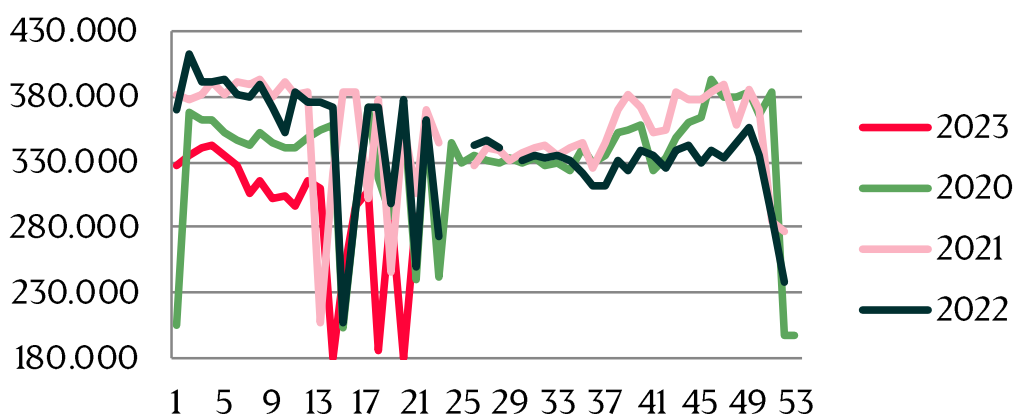

Week		
27		11,3
28		11,3
29		11,3
30		11,3
31		11,5
32		11,5
33		11,8
34		12,1
35		12,4
36		12,4
37		12,4
38		12,4
39		12,4
40		12,4
41		12,4
42		12,4
43		12,4
44		12,4
45		12,4
46		12,4
47		12,4
48		12,6
49		12,6
50		12,6
51		12,6
52		12,2
Average (week)		

Best regards,
Danish Crown

Average weight, Danish Crown (dressed) kg

Week	2023	2022
1	88,4	92,11
2	88,5	92,11
3	87,9	91,24
4	87,5	90,64
5	87,3	89,86
6	86,8	89,15
7	86,6	88,92
8	86,6	88,63
9	86,2	88,19
10	86,2	87,91
11	85,7	87,26
12	85,4	86,59
13	85	86,32
14	85,2	86,13
15	88,4	85,73
16	88,5	88,34
17	87,4	88,49
18	87,6	87,7
19	87,5	87,14
20	87	87,4
21	88	86,59
22	88,1	87,55
23		87,33
24		87,54
25		86,86
26		86,83

Week	2023	2022
27		86,6
28		86,34
29		86,30
30		86,29
31		86,07
32		86,27
33		85,90
34		
35		85,88
36		86,05
37		86,39
38		86,75
39		87,17
40		87,32
41		87,5
42		87,8
43		87,8
44		87,80
45		87,70
46		87,9
47		87,80
48		87,8
49		86,80
50		86,1
51		85,90
52		87,6
53		
Average (week)		

Best regards,
Danish Crown

Total killings Denmark (98 % of all slaughtering)

Week	2023	2022	Week	2023	2022
1	327.208	370017	27		346.976
2	334.785	412.711	28		340.950
3	339.861	391.763	29		
4	342.823	391.586	30		331.824
5	335.876	394.179	31		335.756
6	326.686	382.366	32		333.279
7	306.676	379.879	33		334.547
8	315.066	389.319	34		330.280
9	301192	372.327	35		321.125
10	304.322	353.142	36		311.214
11	295.416	383.511	37		311.887
12	315.105	375.829	38		330.563
13	309.608	376.696	39		322452
14	178.632	372.324	40		338.879
15	242.033	206.975	41		334.441
16	296.528	293.993	42		325.189
17	307.310	372.483	43		339.028
18	185.636	371.227	44		342.172
19	291.673	297.833	45		329.261
20	179.053	378.549	46		339.167
21	288.986	249.061	47		333.531
22		361.462	48		345.047
23		273.384	49		356.279
24			50		334.355
25			51		288.904
26		342.337	52		236.903
			53		
			Average (week)		
			Total (year)		