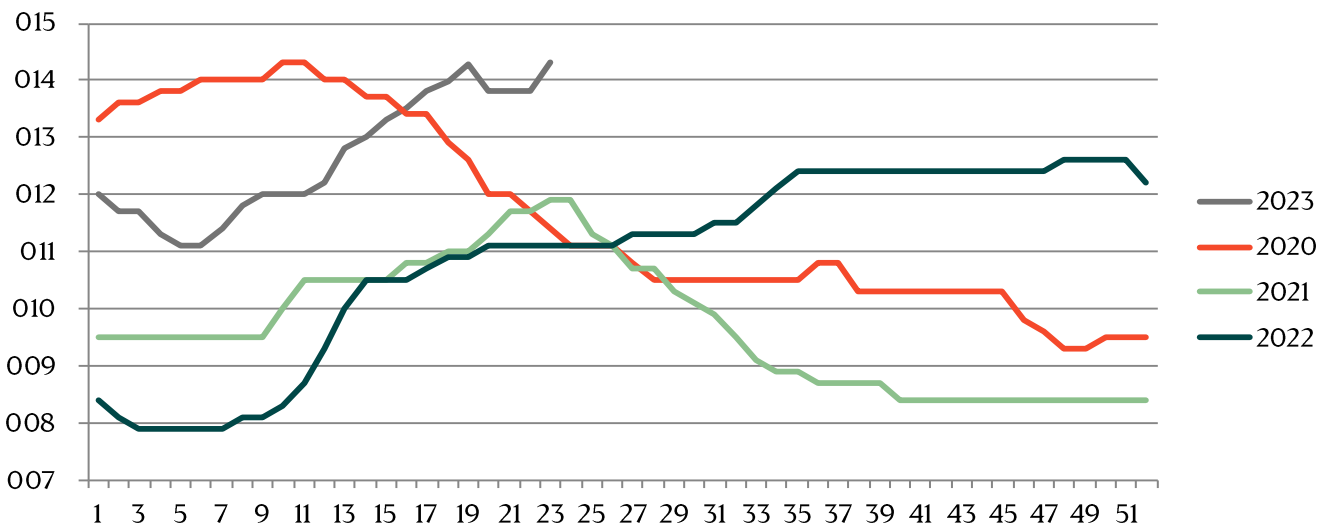

Live hog prices dressed weight

Weight interval	DKK / Kg	
	12.06.2023 - 16.06.2023 (Week24)	05.06.2023 - 11.06.2023 (Week23)
50,0-59,9	8,80-9,80	8,80-10,80
60,0-62,9	10,80-11,30	11,05-11,55
63,0-65,9	11,55-12,05	11,80-12,20
66,0-68,9	12,20-12,50	12,35-12,65
69,0-72,9	12,65-13,30	13,30-13,80
73,0-97,9	13,80	13,80-13,55
98,0-98,9	13,55	13,10
99,0-99,9	13,10	12,65
100,0-100,9	12,65	12,00
101,0-101,9	12,00	11,90
102,0-103,9	11,90	11,80
103,0-104,9	11,80	11,80-11,30
105,0-109,9	11,30	11,30
Statistics		
	Week 22, 2023	Week 22, 2022
Killings - Danish Crown	171.268	265.175
Hereof sows	4.332	5.505
Average weight (dressed) kg.	88,10	87,60
Weight interval 50,0 - 69,9 Kg	1,60%	2,63%
Weight interval 70,0 - 94,9 Kg	92,86%	94,30%
Weight interval 95,0 - 109,9 Kg	5,54%	3,07%
Average meat contents	59,52	62,48
Per kg / dressed (DKK)	14,33	11,56
Per hog / dressed (DKK)	1.262	1.012

Best regards,

Danish Crown

Weekly pig price – Danish Crown

Week	2023	2022
1	12	8,4
2	11,7	8,1
3	11,7	7,9
4	11,3	7,9
5	11,1	7,9
6	11,1	7,9
7	11,4	7,9
8	11,8	8,1
9	12	8,1
10	12	8,3
11	12	8,7
12	12,2	9,3
13	12,8	10
14	13	10,5
15	13,3	10,5
16	13,5	10,5
17	13,8	10,7
18	13,97	10,9
19	14,29	10,9
20	13,8	11,1
21	13,8	11,1
22	13,8	11,1
23	14,33	11,1
24		11,1
25		11,1
26		11,1

Week		
27		11,3
28		11,3
29		11,3
30		11,3
31		11,5
32		11,5
33		11,8
34		12,1
35		12,4
36		12,4
37		12,4
38		12,4
39		12,4
40		12,4
41		12,4
42		12,4
43		12,4
44		12,4
45		12,4
46		12,4
47		12,4
48		12,6
49		12,6
50		12,6
51		12,6
52		12,2
Average (week)		