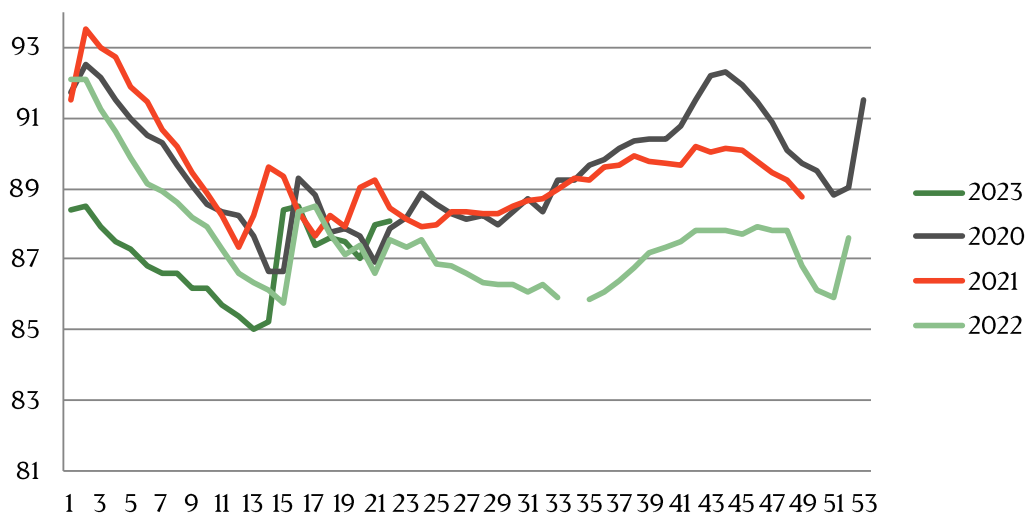

Best regards,

Danish Crown

Weekly pig price – Danish Crown

Week	2023	2022
1	12	8,4
2	11,7	8,1
3	11,7	7,9
4	11,3	7,9
5	11,1	7,9
6	11,1	7,9
7	11,4	7,9
8	11,8	8,1
9	12	8,1
10	12	8,3
11	12	8,7
12	12,2	9,3
13	12,8	10
14	13	10,5
15	13,3	10,5
16	13,5	10,5
17	13,8	10,7
18	13,97	10,9
19	14,29	10,9
20	13,8	11,1
21	13,8	11,1
22	13,8	11,1
23	14,33	11,1
24		11,1
25		11,1
26		11,1

Week		
27		11,3
28		11,3
29		11,3
30		11,3
31		11,5
32		11,5
33		11,8
34		12,1
35		12,4
36		12,4
37		12,4
38		12,4
39		12,4
40		12,4
41		12,4
42		12,4
43		12,4
44		12,4
45		12,4
46		12,4
47		12,4
48		12,6
49		12,6
50		12,6
51		12,6
52		12,2
Average (week)		

Best regards,
Danish Crown

Average weight, Danish Crown (dressed) kg

Week	2023	2022
1	88,4	92,11
2	88,5	92,11
3	87,9	91,24
4	87,5	90,64
5	87,3	89,86
6	86,8	89,15
7	86,6	88,92
8	86,6	88,63
9	86,2	88,19
10	86,2	87,91
11	85,7	87,26
12	85,4	86,59
13	85	86,32
14	85,2	86,13
15	88,4	85,73
16	88,5	88,34
17	87,4	88,49
18	87,6	87,7
19	87,5	87,14
20	87	87,4
21	88	86,59
22	88,1	87,55
23		87,33
24		87,54
25		86,86
26		86,83

Week	2023	2022
27		86,6
28		86,34
29		86,30
30		86,29
31		86,07
32		86,27
33		85,90
34		
35		85,88
36		86,05
37		86,39
38		86,75
39		87,17
40		87,32
41		87,5
42		87,8
43		87,8
44		87,80
45		87,70
46		87,9
47		87,80
48		87,8
49		86,80
50		86,1
51		85,90
52		87,6
53		
Average (week)		