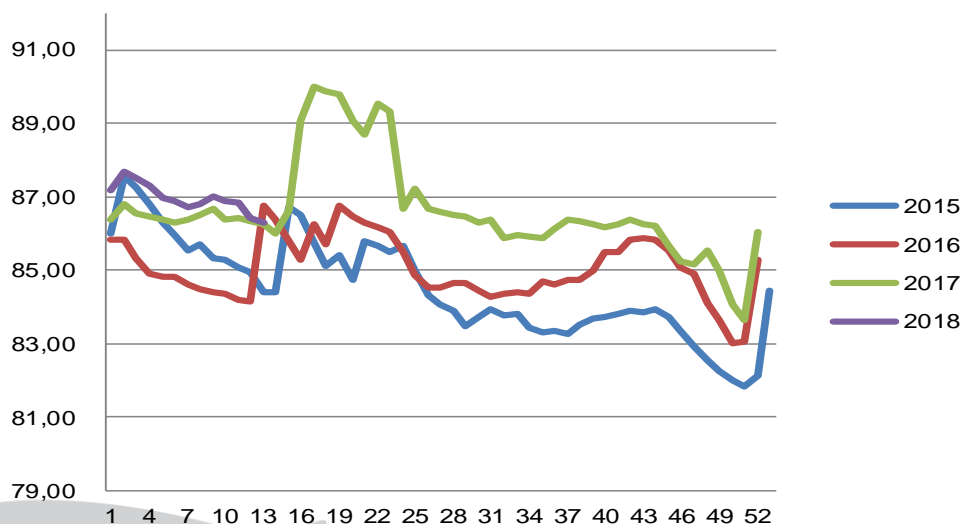

Average weight, Danish Crown (dressed) kg

Week	2018	2017	2016
1	87,18	86,39	85,81
2	87,67	86,78	85,84
3	87,52	86,55	85,32
4	87,32	86,44	84,90
5	86,95	86,39	84,80
6	86,9	86,29	84,83
7	86,71	86,36	84,61
8	86,81	86,51	84,46
9	86,99	86,65	84,41
10	86,9	86,39	84,34
11	86,82	86,40	84,19
12	86,40	86,32	84,13
13	86,27	86,26	86,75
14		86,01	86,38
15		86,63	85,77
16		89,07	85,28
17		90	86,26
18		89,88	85,69
19		89,8	86,76
20		89,05	86,44
21		88,69	86,27
22		89,55	86,16
23		89,3	86,03
24		86,66	85,49
25		87,23	84,85
26		86,68	84,54

Week	2018	2017	2016
27		86,58	84,53
28		86,51	84,65
29		86,45	84,63
30		86,29	84,43
31		86,36	84,27
32		85,85	84,36
33		85,94	84,41
34		85,93	84,37
35		85,86	84,69
36		86,11	84,62
37		86,39	84,74
38		86,34	84,75
39		86,26	85,00
40		86,16	85,47
41		86,25	85,49
42		86,37	85,81
43		86,23	85,85
44		86,20	85,83
45		85,67	85,54
46		85,24	85,05
47		85,14	84,92
48		85,54	84,12
49		85,00	83,64
50		84,05	83,00
51		83,66	83,07
52		86,05	85,30
53			
Average (week)	86,96	86,63	85,05

Best regards
Danish Crown