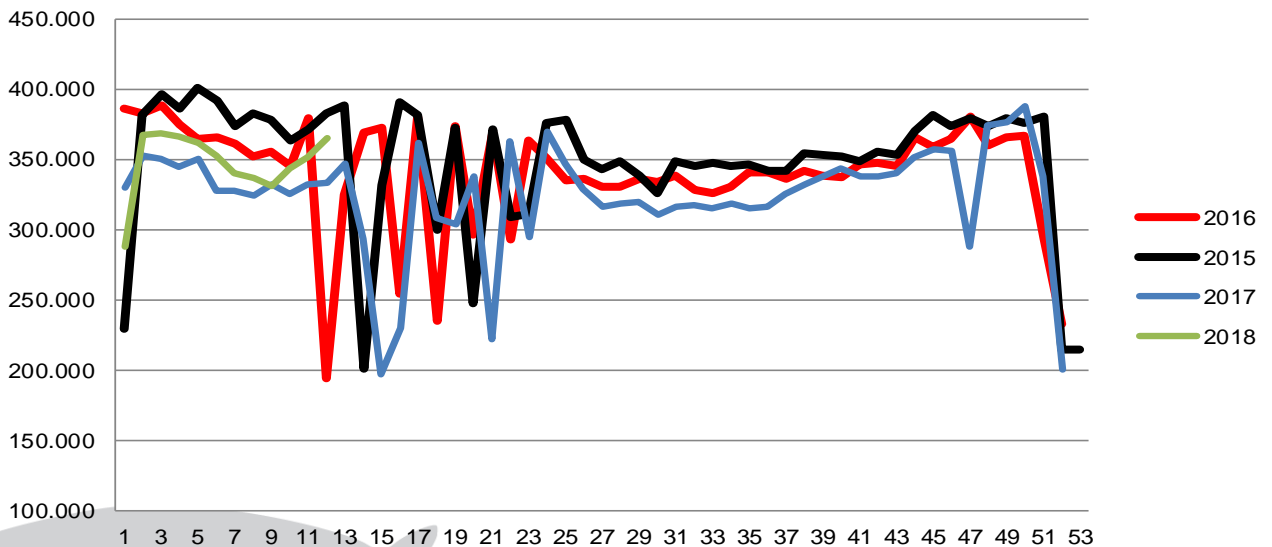

Total killings Denmark (98 % of all slaughtering's)

Week	2018	2017	2016
1	287.789	330.200	385.797
2	367.703	352.640	383.047
3	368.047	349.843	388.343
4	366.312	344.588	374.324
5	361.495	350.838	364.970
6	352.145	327.579	365.467
7	339.607	327.514	361.117
8	336.613	324.574	351.555
9	331.154	332.704	354.974
10	343.691	324.896	344.868
11	351.578	332.400	379.319
12	365.200	333.042	194.070
13		347.167	325.218
14		293.121	369.446
15		196.363	372.017
16		229.863	253.752
17		361.591	380.456
18		307.888	235.445
19		303.795	373.955
20		338.348	296.852
21		222.096	368.802
22		362.354	293.366
23		295.150	363.254
24		369.464	351.266
25		346.543	334.945
26		328.572	335.984

Week	2018	2017	2016
27		316.094	330.564
28		318.587	330.712
29		319.253	335.694
30		310.190	333.626
31		315.798	338.528
32		317.417	328.402
33		315.163	325.905
34		317.991	330.131
35		315.491	340.115
36		316.023	340.573
37		325.665	335.916
38		332.238	342.188
39		338.042	338.515
40		343.169	337.048
41		338.280	346.281
42		338.248	347.449
43		339.635	345.552
44		351.609	365.479
45		357.562	358.377
46		355.765	364.027
47		288.044	380.387
48		374.236	360.391
49		376.643	365.537
50		387.398	367.202
51		338.331	293.806
52		200.738	232.600
53			
Average (week)	347.611	324.630	340.723
Total (year)	4.171.334	16.880.743	17.717.614

Best regards
Danish Crown