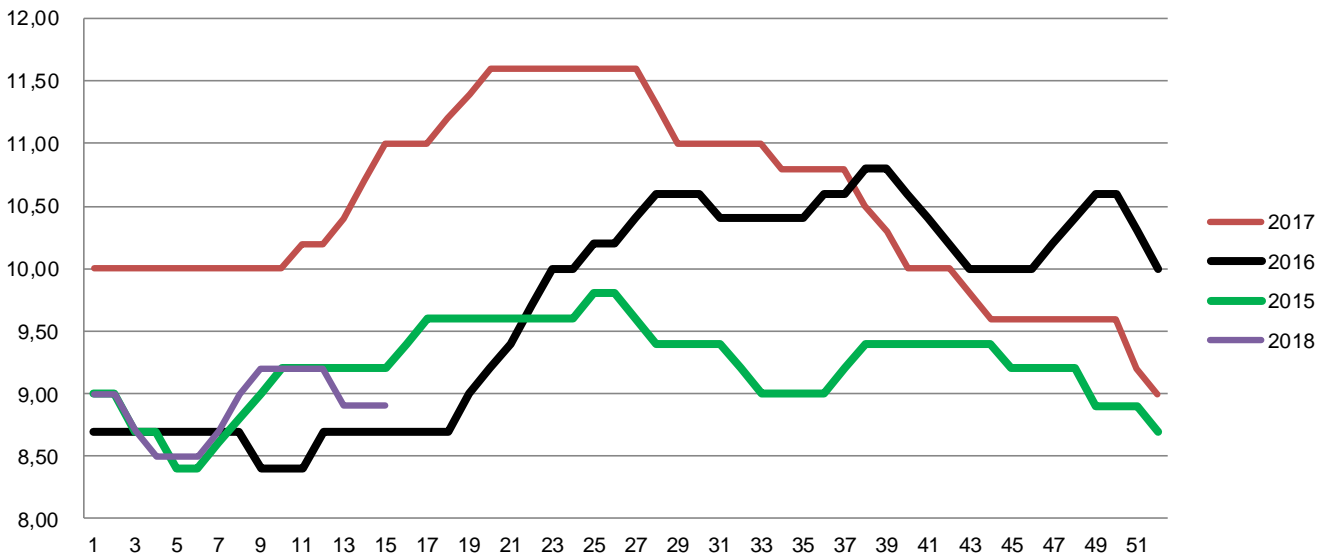

Weekly pig price – Danish Crown

Week	2018	2017	2016
1	9,00	10,00	8,70
2	9,00	10,00	8,70
3	8,70	10,00	8,70
4	8,50	10,00	8,70
5	8,50	10,00	8,70
6	8,50	10,00	8,70
7	8,70	10,00	8,70
8	9,00	10,00	8,70
9	9,20	10,00	8,40
10	9,20	10,00	8,40
11	9,20	10,20	8,40
12	9,20	10,20	8,70
13	8,90	10,40	8,70
14	8,90	10,70	8,70
15	8,90	11,00	8,70
16		11,00	8,70
17		11,00	8,70
18		11,20	8,70
19		11,40	9,00
20		11,60	9,20
21		11,60	9,40
22		11,60	9,70
23		11,60	10,00
24		11,60	10,00
25		11,60	10,20
26		11,60	10,20

Week	2018	2017	2016
27		11,60	10,40
28		11,30	10,60
29		11,00	10,60
30		11,00	10,60
31		11,00	10,40
32		11,00	10,40
33		11,00	10,40
34		10,80	10,40
35		10,80	10,40
36		10,80	10,60
37		10,80	10,60
38		10,50	10,80
39		10,30	10,80
40		10,00	10,60
41		10,00	10,40
42		10,00	10,20
43		9,80	10,00
44		9,60	10,00
45		9,60	10,00
46		9,60	10,00
47		9,60	10,20
48		9,60	10,40
49		9,60	10,60
50		9,60	10,60
51		9,20	10,30
52		9,00	10,00
Average (week)	8,89	10,49	9,69

Best regards
Danish Crown