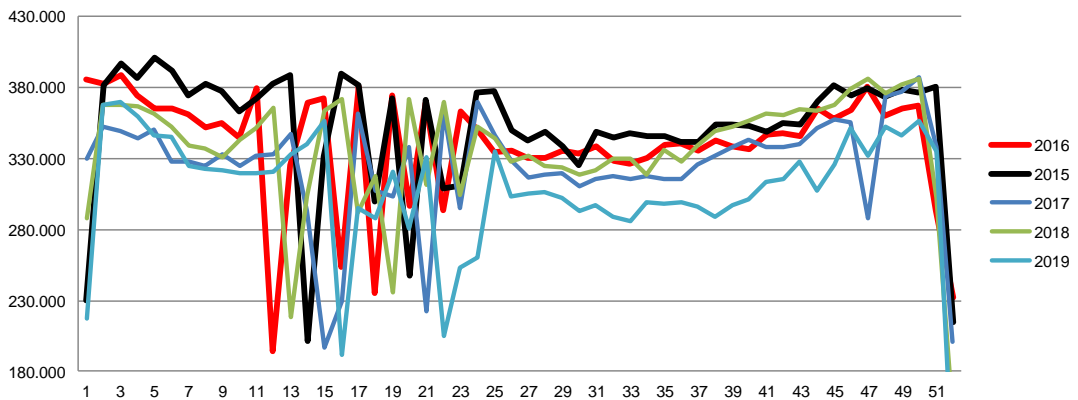

Total killings Denmark (98 % of all slaughtering's)

Week	2019	2018
1	217.081	287.789
2	367.355	367.703
3	369.764	368.047
4	359.584	366.312
5	346.402	361.495
6	344.954	352.145
7	325.222	339.607
8	322.618	336.613
9	321.585	331.154
10	319.738	343.691
11	319.738	351.578
12	320.260	365.200
13	332.764	218.444
14	340.529	303.033
15	356.482	363.829
16	192.065	371.945
17	295.046	291.607
18	287.427	317.876
19	320.386	235.481
20	280.362	371.516
21	330.707	311.691
22	204.819	369.643
23	253.658	304.448
24	260.157	352.632
25	335.424	343.770
26	303.516	327.658

Week	2019	2018
27	305.588	331.814
28	306.207	325.072
29	302.079	324.018
30	293.137	318.614
31	297.507	321.250
32	289.400	329.917
33	286.044	329.555
34	298.781	318.566
35	298.500	336.158
36	298.972	328.251
37	295.801	338.962
38	289.367	349.571
39	297.225	352.234
40	301.453	356.258
41	313.505	361.609
42	315.497	360.885
43	327.400	364.912
44	307.094	364.067
45	325.911	368.260
46	351.608	378.509
47	331.687	386.643
48	352.773	376.153
49	346.580	381.869
50	356.984	386.215
51	334.560	302.451
52	110.631	151.352
Average (week)	306.960	336.501
Total (year)	15.961.934	17.498.072

Best regards
Danish Crown