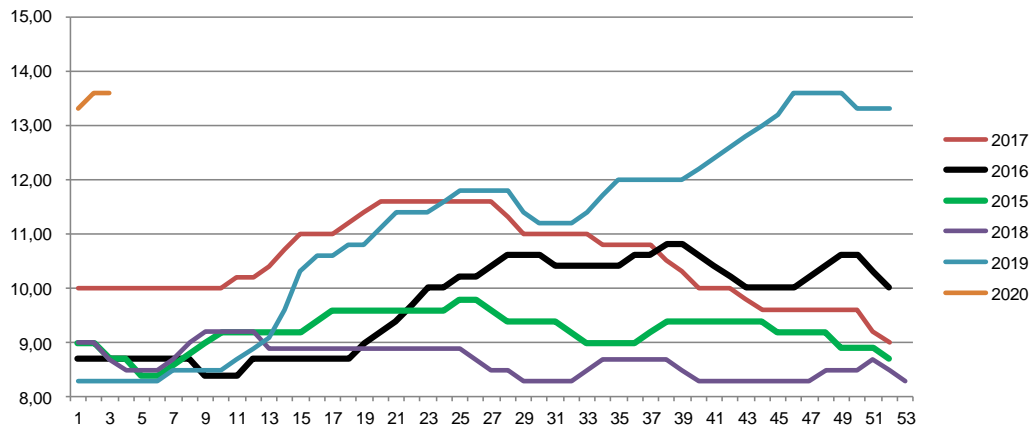

Weekly pig price – Danish Crown

Week	2020	2019
1	13,30	8,30
2	13,60	8,30
3	13,60	8,30
4		8,30
5		8,30
6		8,30
7		8,50
8		8,50
9		8,50
10		8,50
11		8,70
12		8,90
13		9,10
14		9,60
15		10,30
16		10,60
17		10,60
18		10,80
19		10,80
20		11,10
21		11,40
22		11,40
23		11,40
24		11,60
25		11,80
26		11,80

Week	2020	2019
27		11,80
28		11,80
29		11,40
30		11,20
31		11,20
32		11,20
33		11,40
34		11,70
35		12,00
36		12,00
37		12,00
38		12,00
39		12,00
40		12,20
41		12,40
42		12,60
43		12,80
44		13,00
45		13,20
46		13,60
47		13,60
48		13,60
49		13,60
50		13,30
51		13,30
52		13,30

Best regards
Danish Crown