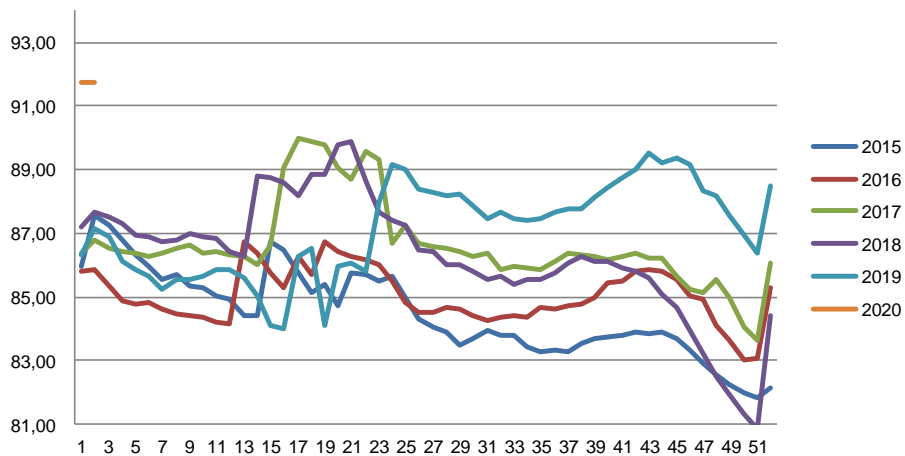

Average weight, Danish Crown (dressed) kg

Week	2020	2019
1	91,72	86,31
2		87,17
3		86,90
4		86,14
5		85,87
6		85,64
7		85,26
8		85,53
9		85,54
10		85,63
11		85,84
12		85,86
13		85,62
14		85,01
15		84,11
16		84,01
17		86,28
18		86,54
19		84,11
20		85,97
21		86,07
22		85,80
23		87,99
24		89,18
25		88,98
26		88,40

Week	2020	2019
27		88,29
28		88,18
29		88,22
30		87,85
31		87,45
32		87,68
33		87,46
34		87,42
35		87,45
36		87,65
37		87,75
38		87,79
39		88,15
40		88,42
41		88,73
42		89,01
43		89,53
44		89,20
45		89,38
46		89,18
47		88,34
48		88,20
49		87,54
50		86,95
51		86,38
52		88,49
Average (week)		87,12

Best regards
Danish Crown