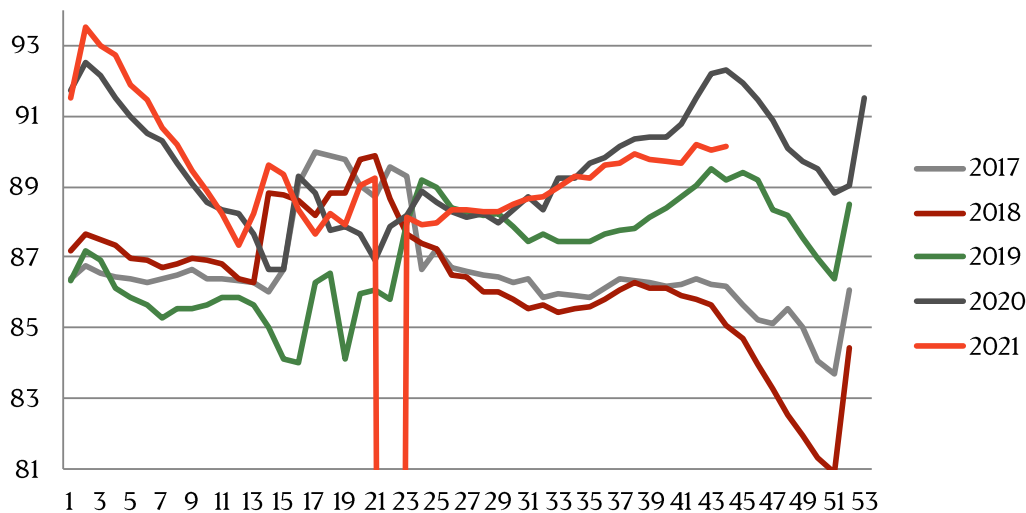

Best regards,
Danish Crown

Weekly pig price – Danish Crown

Week	2021	2020
1	9,5	13,30
2	9,5	13,60
3	9,5	13,60
4	9,5	13,80
5	9,5	13,80
6	9,5	14,00
7	9,5	14,00
8	9,5	14,00
9	9,5	14,00
10	10	14,30
11	10,5	14,30
12	10,5	14,00
13	10,5	14,00
14	10,5	13,70
15	10,5	13,70
16	10,8	13,40
17	10,8	13,40
18	11	12,90
19	11	12,60
20	11,3	12,00
21	11,7	12,00
22	11,7	11,70
23	11,9	11,40
24	11,9	11,10
25	11,3	11,10
26	11,1	11,10

Week	2021	2020
27	10,7	10,80
28	10,7	10,50
29	10,3	10,50
30	10,1	10,50
31	9,9	10,50
32	9,5	10,50
33	9,1	10,50
34	8,9	10,50
35	8,9	10,50
36	8,7	10,80
37	8,7	10,80
38	8,7	10,30
39	8,7	10,30
40	8,4	10,30
41	8,4	10,30
42	8,4	10,30
43	8,4	10,30
44	8,4	10,30
45	8,4	10,30
46	8,4	9,80
47		9,60
48		9,30
49		9,30
50		9,50
51		9,50
52		9,50
53		9,50
Average (week)	9,87	11,62

Best regards,
Danish Crown

Average weight, Danish Crown (dressed) kg

Week	2021	2020
1	91,54	91,72
2	93,52	92,53
3	93,01	92,18
4	92,73	91,54
5	91,87	91,01
6	91,45	90,49
7	90,7	90,28
8	90,21	89,66
9	89,48	89,07
10	88,85	88,53
11	88,22	88,33
12	87,33	88,23
13	88,22	87,68
14	89,63	86,65
15	89,36	86,66
16	88,37	89,32
17	87,64	88,84
18	88,25	87,77
19	87,94	87,87
20	89,01	87,64
21	89,26	86,94
22	88,47	87,87
23	88,12	88,21
24	87,94	88,87
25	87,97	88,57
26	88,32	88,28

Week	2021	2020
27	88,32	88,12
28	88,29	88,22
29	88,3	87,98
30	88,49	88,33
31	88,67	88,69
32	88,7	88,33
33	88,98	89,24
34	89,31	89,22
35	89,22	89,69
36	89,62	89,84
37	89,65	90,15
38	89,95	90,37
39	89,78	90,39
40	89,7	90,39
41	89,68	90,80
42	90,18	91,54
43	90,06	92,21
44	90,12	92,32
45		91,97
46		91,46
47		90,88
48		90,10
49		89,72
50		89,49
51		88,80
52		89,01
53		91,54
Average (week)	89,44	89,50