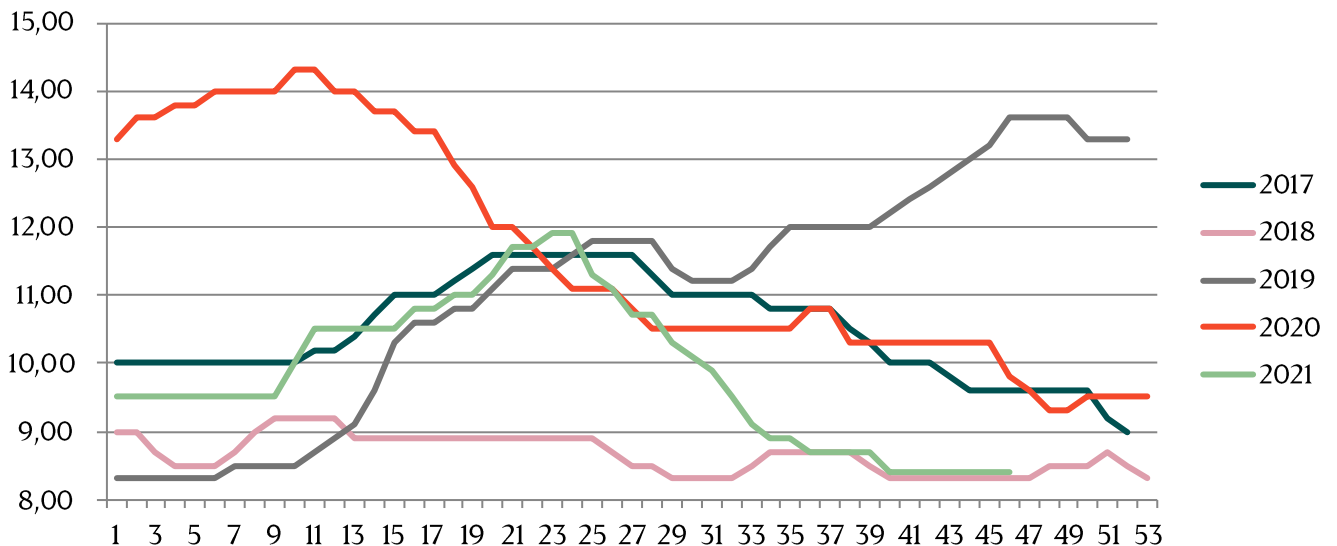

Live hog prices dressed weight

Weight interval	DKK / Kg	
	15.11.2021 - 21.11.2021 (Week 46)	08.11.2021 - 14.11.2021 (Week 45)
50,0-53,9	3,40	3,40
54,0-58,9	4,40	4,40
59,0-61,9	5,40-5,90	5,40-5,90
62,0-71,9	6,15-7,90	6,15-7,90
72,0-96,9	8,40	8,40
97,0-97,9	8,15	8,15
98,0-98,9	7,70	7,70
99,0-99,9	7,25	7,25
100,0-101,9	6,60	6,60
101,0-101,9	6,50	6,50
102,0-103,9	6,40	6,40
104,0-109,9	5,90	5,90
Statistics	Week 44, 2021	Week 44, 2020
Killings - Danish Crown	274.886	254.072
Hereof sows	4.675	4.593
Average weight (dressed) kg.	90,12	92,32
Weight interval 50,0 - 71,9 Kg	1,97%	2,14%
Weight interval 72,0 - 96,9 Kg	93,74%	92,39%
Weight interval 97,0 - 109,9 Kg	4,29%	5,47%
Average meat contents	62,15	61,58
Per kg / dressed (DKK)	8,79	10,61
Per hog / dressed (DKK)	792	980

Best regards,
Danish Crown

Weekly pig price – Danish Crown

Week	2021	2020
1	9,5	13,30
2	9,5	13,60
3	9,5	13,60
4	9,5	13,80
5	9,5	13,80
6	9,5	14,00
7	9,5	14,00
8	9,5	14,00
9	9,5	14,00
10	10	14,30
11	10,5	14,30
12	10,5	14,00
13	10,5	14,00
14	10,5	13,70
15	10,5	13,70
16	10,8	13,40
17	10,8	13,40
18	11	12,90
19	11	12,60
20	11,3	12,00
21	11,7	12,00
22	11,7	11,70
23	11,9	11,40
24	11,9	11,10
25	11,3	11,10
26	11,1	11,10

Week	2021	2020
27	10,7	10,80
28	10,7	10,50
29	10,3	10,50
30	10,1	10,50
31	9,9	10,50
32	9,5	10,50
33	9,1	10,50
34	8,9	10,50
35	8,9	10,50
36	8,7	10,80
37	8,7	10,80
38	8,7	10,30
39	8,7	10,30
40	8,4	10,30
41	8,4	10,30
42	8,4	10,30
43	8,4	10,30
44	8,4	10,30
45	8,4	10,30
46	8,4	9,80
47		9,60
48		9,30
49		9,30
50		9,50
51		9,50
52		9,50
53		9,50
Average (week)	9,87	11,62