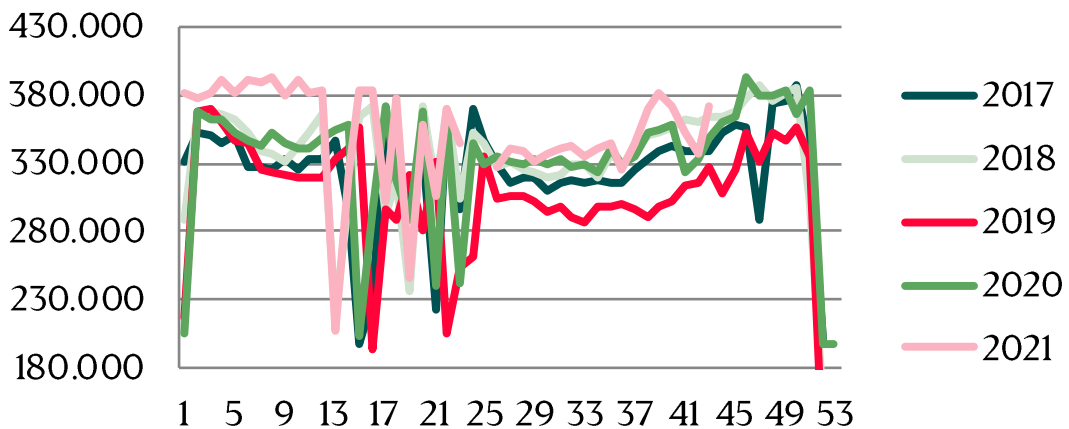

Best regards,
Danish Crown

Average weight, Danish Crown (dressed) kg

Week	2021	2020
1	91,54	91,72
2	93,52	92,53
3	93,01	92,18
4	92,73	91,54
5	91,87	91,01
6	91,45	90,49
7	90,7	90,28
8	90,21	89,66
9	89,48	89,07
10	88,85	88,53
11	88,22	88,33
12	87,33	88,23
13	88,22	87,68
14	89,63	86,65
15	89,36	86,66
16	88,37	89,32
17	87,64	88,84
18	88,25	87,77
19	87,94	87,87
20	89,01	87,64
21	89,26	86,94
22	88,47	87,87
23	88,12	88,21
24	87,94	88,87
25	87,97	88,57
26	88,32	88,28

Week	2021	2020
27	88,32	88,12
28	88,29	88,22
29	88,3	87,98
30	88,49	88,33
31	88,67	88,69
32	88,7	88,33
33	88,98	89,24
34	89,31	89,22
35	89,22	89,69
36	89,62	89,84
37	89,65	90,15
38	89,95	90,37
39	89,78	90,39
40	89,7	90,39
41	89,68	90,80
42	90,18	91,54
43	90,06	92,21
44	90,12	92,32
45		91,97
46		91,46
47		90,88
48		90,10
49		89,72
50		89,49
51		88,80
52		89,01
53		91,54
Average (week)	89,44	89,50

Best regards,

Danish Crown

Total killings Denmark (98 % of all slaughterings)

Week	2021	2020
1	381415	203.768
2	377561	367.603
3	382076	361.313
4	392.344	361.348
5	380.862	351.634
6	391.853	345.865
7	389.316	343.499
8	392.803	352.385
9	380.154	344.474
10	391.261	340.237
11	381.022	341.090
12	384.207	348.230
13	206385	353.750
14	321.475	357.739
15	384.550	202.219
16	383.531	294.576
17	301.003	371.519
18	376.870	317184
19	246.249	288.549
20	357.576	368.284
21	305.740	240.165
22	369.313	362.427
23	344.515	242.475
24		345.561
25		329.279
26	326.662	334.024

Week	2021	2020
27	339.818	331.436
28	338.226	328.724
29	331688	333.829
30	337.351	329.207
31	340592	332.989
32	341854	327.563
33	335462	329.490
34	341.092	323.247
35	344.668	341.204
36	325.757	328.517
37	343.827	334.976
38	369.722	352.297
39	380916	354.443
40	372.093	359.244
41	352.509	324.024
42	337.748	332.460
43	371.250	348.445
44		360.837
45		363.191
46		394.011
47		380.082
48		379.615
49		383.771
50		366.131
51		384.293
52		197.639
53		195.863
Average (week)	352.520	331.825
Total (year)	14.453.316	17.586.725