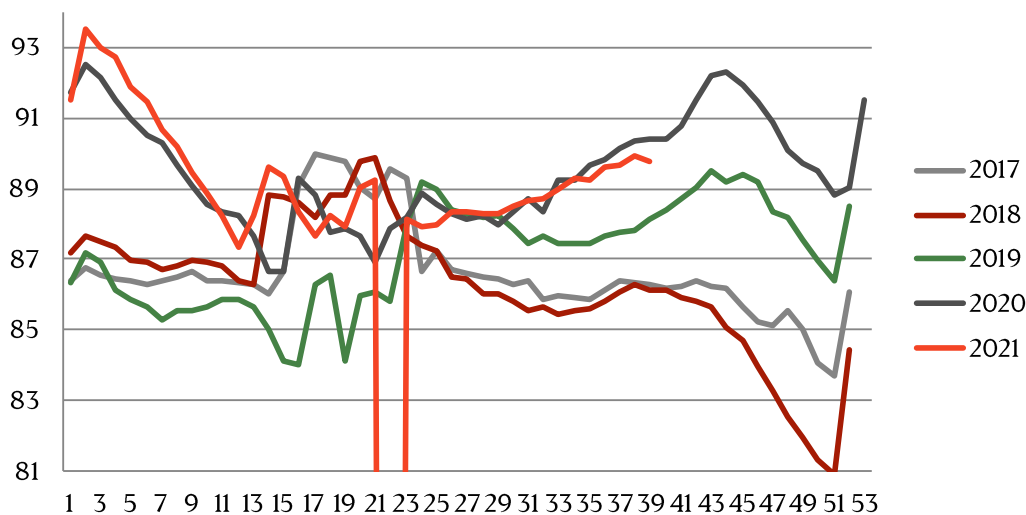

Best regards,
Danish Crown

Weekly pig price – Danish Crown

Week	2021	2020
1	9,5	13,30
2	9,5	13,60
3	9,5	13,60
4	9,5	13,80
5	9,5	13,80
6	9,5	14,00
7	9,5	14,00
8	9,5	14,00
9	9,5	14,00
10	10	14,30
11	10,5	14,30
12	10,5	14,00
13	10,5	14,00
14	10,5	13,70
15	10,5	13,70
16	10,8	13,40
17	10,8	13,40
18	11	12,90
19	11	12,60
20	11,3	12,00
21	11,7	12,00
22	11,7	11,70
23	11,9	11,40
24	11,9	11,10
25	11,3	11,10
26	11,1	11,10

Week	2021	2020
27	10,7	10,80
28	10,7	10,50
29	10,3	10,50
30	10,1	10,50
31	9,9	10,50
32	9,5	10,50
33	9,1	10,50
34	8,9	10,50
35	8,9	10,50
36	8,7	10,80
37	8,7	10,80
38	8,7	10,30
39	8,7	10,30
40	8,4	10,30
41		10,30
42		10,30
43		10,30
44		10,30
45		10,30
46		9,80
47		9,60
48		9,30
49		9,30
50		9,50
51		9,50
52		9,50
53		9,50
Average (week)	10,10	11,62

Best regards,
Danish Crown

Average weight, Danish Crown (dressed) kg

Week	2021	2020
1	91,54	91,72
2	93,52	92,53
3	93,01	92,18
4	92,73	91,54
5	91,87	91,01
6	91,45	90,49
7	90,7	90,28
8	90,21	89,66
9	89,48	89,07
10	88,85	88,53
11	88,22	88,33
12	87,33	88,23
13	88,22	87,68
14	89,63	86,65
15	89,36	86,66
16	88,37	89,32
17	87,64	88,84
18	88,25	87,77
19	87,94	87,87
20	89,01	87,64
21	89,26	86,94
22	88,47	87,87
23	88,12	88,21
24	87,94	88,87
25	87,97	88,57
26	88,32	88,28

Week	2021	2020
27	88,32	88,12
28	88,29	88,22
29	88,3	87,98
30	88,49	88,33
31	88,67	88,69
32	88,7	88,33
33	88,98	89,24
34	89,31	89,22
35	89,22	89,69
36	89,62	89,84
37	89,65	90,15
38	89,95	90,37
39	89,78	90,39
40		90,39
41		90,80
42		91,54
43		92,21
44		92,32
45		91,97
46		91,46
47		90,88
48		90,10
49		89,72
50		89,49
51		88,80
52		89,01
53		91,54
Average (week)	89,37	89,50