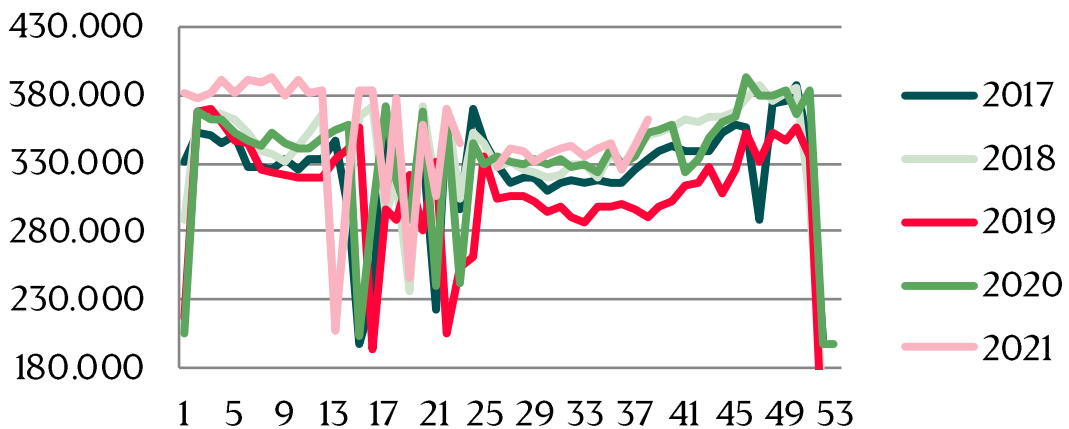

Best regards,
Danish Crown

Average weight, Danish Crown (dressed) kg

Week	2021	2020
1	91,54	91,72
2	93,52	92,53
3	93,01	92,18
4	92,73	91,54
5	91,87	91,01
6	91,45	90,49
7	90,7	90,28
8	90,21	89,66
9	89,48	89,07
10	88,85	88,53
11	88,22	88,33
12	87,33	88,23
13	88,22	87,68
14	89,63	86,65
15	89,36	86,66
16	88,37	89,32
17	87,64	88,84
18	88,25	87,77
19	87,94	87,87
20	89,01	87,64
21	89,26	86,94
22	88,47	87,87
23	88,12	88,21
24	87,94	88,87
25	87,97	88,57
26	88,32	88,28

Week	2021	2020
27	88,32	88,12
28	88,29	88,22
29	88,3	87,98
30	88,49	88,33
31	88,67	88,69
32	88,7	88,33
33	88,98	89,24
34	89,31	89,22
35	89,22	89,69
36	89,62	89,84
37	89,65	90,15
38	89,95	90,37
39	89,78	90,39
40		90,39
41		90,80
42		91,54
43		92,21
44		92,32
45		91,97
46		91,46
47		90,88
48		90,10
49		89,72
50		89,49
51		88,80
52		89,01
53		91,54
Average (week)	89,37	89,50

Best regards,

Danish Crown

Total killings Denmark (98 % of all slaughtering)

Week	2021	2020
1	381415	203.768
2	377561	367.603
3	382076	361.313
4	392.344	361.348
5	380.862	351.634
6	391.853	345.865
7	389.316	343.499
8	392.803	352.385
9	380.154	344.474
10	391.261	340.237
11	381.022	341.090
12	384.207	348.230
13	206385	353.750
14	321.475	357.739
15	384.550	202.219
16	383.531	294.576
17	301.003	371.519
18	376.870	317184
19	246.249	288.549
20	357.576	368.284
21	305.740	240.165
22	369.313	362.427
23	344.515	242.475
24		345.561
25		329.279
26	326.662	334.024

Week	2021	2020
27	339.818	331.436
28	338.226	328.724
29	331688	333.829
30	337.351	329.207
31	340592	332.989
32	341854	327.563
33	335462	329.490
34	341.092	323.247
35	344.668	341.204
36	325.757	328.517
37	342.186	334.976
38	361.302	352.297
39		354.443
40		359.244
41		324.024
42		332.460
43		348.445
44		360.837
45		363.191
46		394.011
47		380.082
48		379.615
49		383.771
50		366.131
51		384.293
52		197.639
53		195.863
Average (week)	350.798	331.825
Total (year)	12.628.739	17.586.725