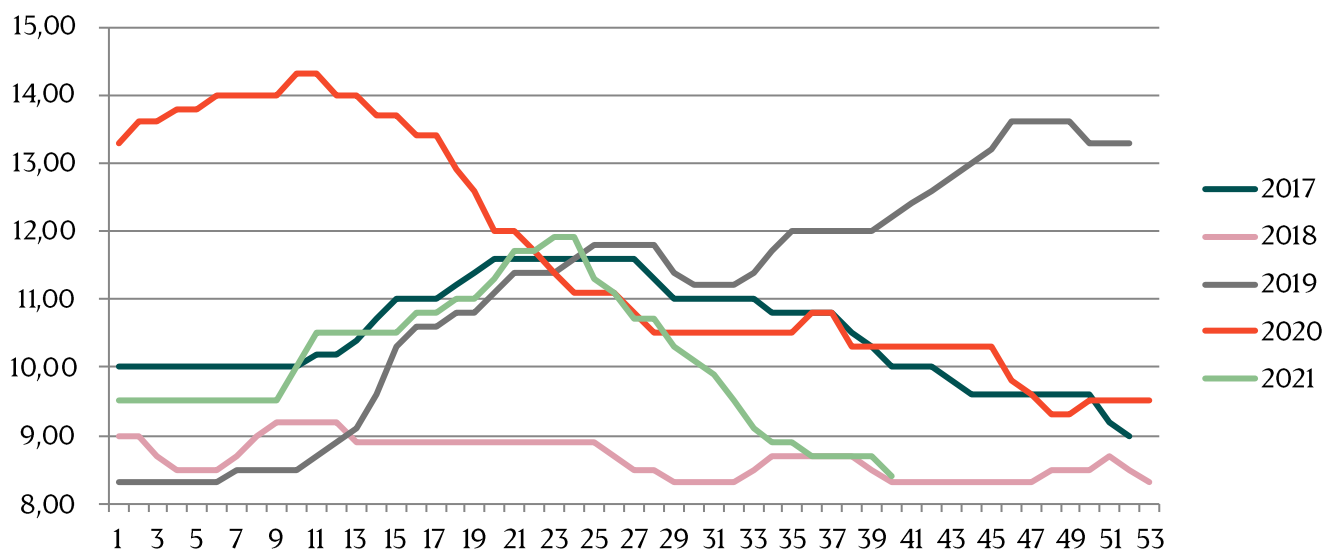

Live hog prices dressed weight

Weight interval	DKK / Kg	
	11.10.2021 - 17.10.2021 (Week 41)	04.10.2021 - 10.10.2021 (Week 40)
50,0-53,9	3,40	3,70
54,0-58,9	4,40	4,70
59,0-61,9	5,40-5,90	5,70-8,20
62,0-71,9	6,15-7,90	6,45-8,20
72,0-96,9	8,40	8,70
97,0-97,9	8,15	8,45
98,0-98,9	7,70	8,00
99,0-99,9	7,25	7,55
100,0-101,9	6,60	6,90
101,0-101,9	6,50	6,80
102,0-103,9	6,40	6,70
104,0-109,9	5,90	6,20
Statistics	DKK / Kg	
	Week 39, 2021	Week 39, 2020
Killings - Danish Crown	283.572	259.166
Hereof sows	5.083	4.196
Average weight (dressed) kg.	89,78	90,39
Weight interval 50,0 - 71,9 Kg	3,20%	4,22%
Weight interval 72,0 - 96,9 Kg	92,59%	90,17%
Weight interval 97,0 - 109,9 Kg	4,21%	5,61%
Average meat contents	62,06	61,91
Per kg / dressed (DKK)	9,12	10,70
Per hog / dressed (DKK)	819	967

Best regards,
Danish Crown

Weekly pig price – Danish Crown

Week	2021	2020
1	9,5	13,30
2	9,5	13,60
3	9,5	13,60
4	9,5	13,80
5	9,5	13,80
6	9,5	14,00
7	9,5	14,00
8	9,5	14,00
9	9,5	14,00
10	10	14,30
11	10,5	14,30
12	10,5	14,00
13	10,5	14,00
14	10,5	13,70
15	10,5	13,70
16	10,8	13,40
17	10,8	13,40
18	11	12,90
19	11	12,60
20	11,3	12,00
21	11,7	12,00
22	11,7	11,70
23	11,9	11,40
24	11,9	11,10
25	11,3	11,10
26	11,1	11,10

Week	2021	2020
27	10,7	10,80
28	10,7	10,50
29	10,3	10,50
30	10,1	10,50
31	9,9	10,50
32	9,5	10,50
33	9,1	10,50
34	8,9	10,50
35	8,9	10,50
36	8,7	10,80
37	8,7	10,80
38	8,7	10,30
39	8,7	10,30
40	8,4	10,30
41		10,30
42		10,30
43		10,30
44		10,30
45		10,30
46		9,80
47		9,60
48		9,30
49		9,30
50		9,50
51		9,50
52		9,50
53		9,50
Average (week)	10,10	11,62