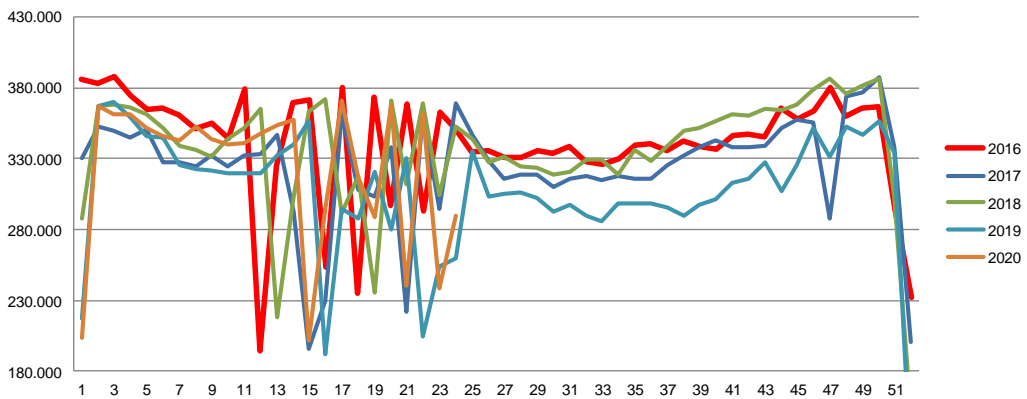

Best regards
Danish Crown

Average weight, Danish Crown (dressed) kg

Week	2020	2019
1	91,72	86,31
2	92,53	87,17
3	92,18	86,90
4	91,54	86,14
5	91,01	85,87
6	90,49	85,64
7	90,28	85,26
8	89,66	85,53
9	89,07	85,54
10	88,53	85,63
11	88,33	85,84
12	88,23	85,86
13	87,68	85,62
14	86,65	85,01
15	86,66	84,11
16	89,32	84,01
17	88,84	86,28
18	87,77	86,54
19	87,87	84,11
20	87,64	85,97
21	86,94	86,07
22	87,87	85,80
23	88,21	87,99
24	88,87	89,18
25	88,57	88,98
26		88,40

Week	2020	2019
27		88,29
28		88,18
29		88,22
30		87,85
31		87,45
32		87,68
33		87,46
34		87,42
35		87,45
36		87,65
37		87,75
38		87,79
39		88,15
40		88,42
41		88,73
42		89,01
43		89,53
44		89,20
45		89,38
46		89,18
47		88,34
48		88,20
49		87,54
50		86,95
51		86,38
52		88,49
Average (week)	89,06	87,12

Best regards
Danish Crown

Total killings Denmark (98 % of all slaughtering's)

Week	2020	2019
1	203.768	217.081
2	367.603	367.355
3	361.313	369.764
4	361.348	359.584
5	351.634	346.402
6	345.865	344.954
7	343.499	325.222
8	352.385	322.618
9	344.474	321.585
10	340.237	319.738
11	341.090	319.738
12	348.230	320.260
13	353.750	332.764
14	357.739	340.529
15	202.219	356.482
16	294.576	192.065
17	371.519	295.046
18	317184	287.427
19	288.549	320.386
20	368.284	280.362
21	240.165	330.707
22	362.427	204.819
23	238.700	253.658
24	290.016	260.157
25		335.424
26		303.516

Best regards
Danish Crown

Weekly slaughtering's Danish Crown Essen

Week	2020	2019
1	50.209	40.367
2	63.378	63.329
3	63.402	63.408
4	60.747	61.468
5	61.019	60.896
6	59.845	59.523
7	58.095	60.227
8	56.897	60.695
9	60.033	59.326
10	59.724	62.005
11	61.817	61.619
12	63.130	60.030
13	59.585	60.311
14	59.247	59.040
15	56.629	61.006
16	52.081	54.587
17	61.680	53.110
18	54.760	52.555
19	60.222	58.603
20	63.225	58.518
21	55.570	60.282
22	58.517	49.073
23	56.849	63.195
24	62.218	53.936
25	59.332	59.462
26		57.454