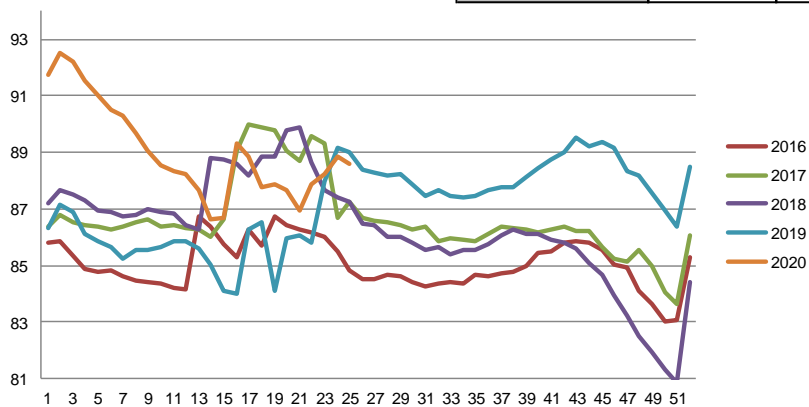

Best regards
Danish Crown

Weekly pig price – Danish Crown

Week	2020	2019
1	13,30	8,30
2	13,60	8,30
3	13,60	8,30
4	13,80	8,30
5	13,80	8,30
6	14,00	8,30
7	14,00	8,50
8	14,00	8,50
9	14,00	8,50
10	14,30	8,50
11	14,30	8,70
12	14,00	8,90
13	14,00	9,10
14	13,70	9,60
15	13,70	10,30
16	13,40	10,60
17	13,40	10,60
18	12,90	10,80
19	12,60	10,80
20	12,00	11,10
21	12,00	11,40
22	11,70	11,40
23	11,40	11,40
24	11,10	11,60
25	11,10	11,80
26	11,10	11,80

Week	2020	2019
27	10,80	11,80
28		11,80
29		11,40
30		11,20
31		11,20
32		11,20
33		11,40
34		11,70
35		12,00
36		12,00
37		12,00
38		12,00
39		12,00
40		12,20
41		12,40
42		12,60
43		12,80
44		13,00
45		13,20
46		13,60
47		13,60
48		13,60
49		13,60
50		13,30
51		13,30
52		13,30
Average (week)	13,02	11,08

Best regards
Danish Crown

Average weight, Danish Crown (dressed) kg

Week	2020	2019
1	91,72	86,31
2	92,53	87,17
3	92,18	86,90
4	91,54	86,14
5	91,01	85,87
6	90,49	85,64
7	90,28	85,26
8	89,66	85,53
9	89,07	85,54
10	88,53	85,63
11	88,33	85,84
12	88,23	85,86
13	87,68	85,62
14	86,65	85,01
15	86,66	84,11
16	89,32	84,01
17	88,84	86,28
18	87,77	86,54
19	87,87	84,11
20	87,64	85,97
21	86,94	86,07
22	87,87	85,80
23	88,21	87,99
24	88,87	89,18
25	88,57	88,98
26		88,40

Week	2020	2019
27		88,29
28		88,18
29		88,22
30		87,85
31		87,45
32		87,68
33		87,46
34		87,42
35		87,45
36		87,65
37		87,75
38		87,79
39		88,15
40		88,42
41		88,73
42		89,01
43		89,53
44		89,20
45		89,38
46		89,18
47		88,34
48		88,20
49		87,54
50		86,95
51		86,38
52		88,49
Average (week)	89,06	87,12