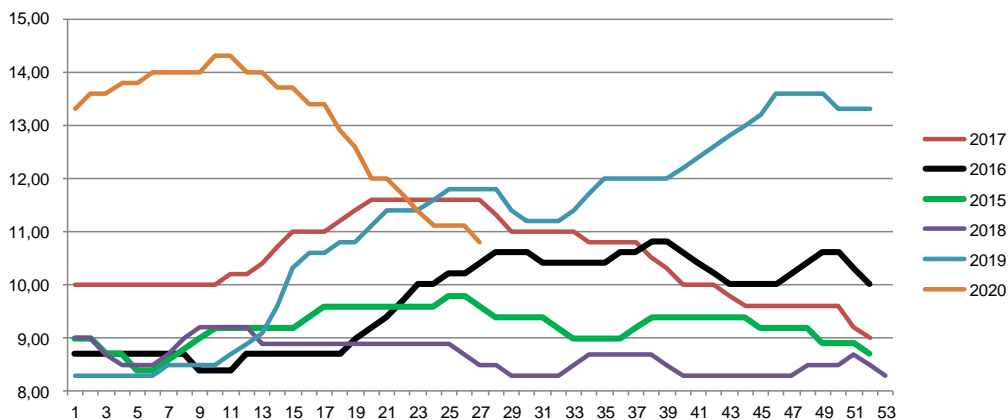

Live hog prices dressed weight

Weight interval	DKK / Kg	
	29.06.2020 -05.07.2020 (Week 27)	22.06.2020 -28.06.2020 (Week 26)
	50,0-53,9	6,80
53,0-58,9	7,80	8,10
59,0-68,9	8,80-10,65	9,10-10,95
69,0-96,9	10,80	11,10
97,0-97,9	10,55	10,85
98,0-98,9	10,10	10,40
99,0-99,9	9,65	9,95
100,0-100,9	9,00	9,30
101,0-101,9	8,90	9,20
102,0-102,9	8,80	9,10
103,0-103,9	8,80	9,10
104,0-109,9	8,30	8,60

Statistics	Week 25, 2020	Week 25, 2019
	Killings - Danish Crown	234.314
Hereof sow s	3.521	4.029
Average weight (dressed) kg.	88,57	88,98
Weight interval 50,0 - 67,9 Kg	1,60%	2,93%
Weight interval 68,0 - 95,9 Kg	93,25%	94,23%
Weight interval 96,0 - 109,9 Kg	5,15%	2,84%
Average meat contents	61,72	61,38
Per kg / dressed (DKK)	11,46	12,02
Per hog / dressed (DKK)	1.015	1069

Best regards
Danish Crown

Weekly pig price – Danish Crown

Week	2020	2019
1	13,30	8,30
2	13,60	8,30
3	13,60	8,30
4	13,80	8,30
5	13,80	8,30
6	14,00	8,30
7	14,00	8,50
8	14,00	8,50
9	14,00	8,50
10	14,30	8,50
11	14,30	8,70
12	14,00	8,90
13	14,00	9,10
14	13,70	9,60
15	13,70	10,30
16	13,40	10,60
17	13,40	10,60
18	12,90	10,80
19	12,60	10,80
20	12,00	11,10
21	12,00	11,40
22	11,70	11,40
23	11,40	11,40
24	11,10	11,60
25	11,10	11,80
26	11,10	11,80

Best regards
Danish Crown

Average weight, Danish Crown (dressed) kg

Week	2020	2019
1	91,72	86,31
2	92,53	87,17
3	92,18	86,90
4	91,54	86,14
5	91,01	85,87
6	90,49	85,64
7	90,28	85,26
8	89,66	85,53
9	89,07	85,54
10	88,53	85,63
11	88,33	85,84
12	88,23	85,86
13	87,68	85,62
14	86,65	85,01
15	86,66	84,11
16	89,32	84,01
17	88,84	86,28
18	87,77	86,54
19	87,87	84,11
20	87,64	85,97
21	86,94	86,07
22	87,87	85,80
23	88,21	87,99
24	88,87	89,18
25	88,57	88,98
26		88,40