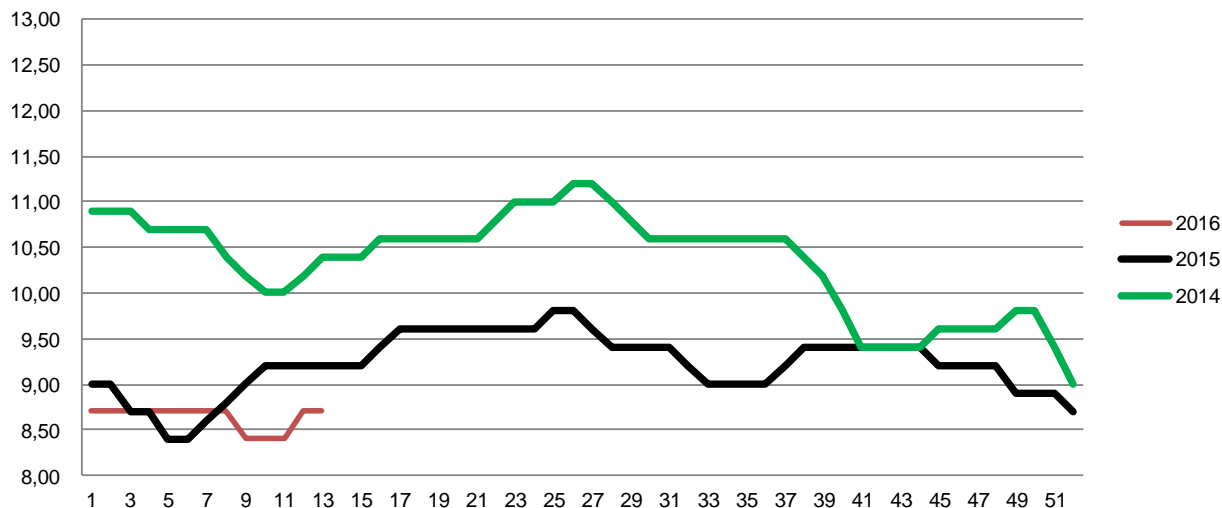

Live hog prices dressed weight

Weight interval	DKK / Kg	
	28.03.2016 – 03.04.2016	21.03.2016 – 27.03.2016
	(Week 13)	(Week 12)
50,0 - 59,9 Kg	4,70 - 5,70	4,70 - 5,70
60,0 - 69,9 Kg	6,70 - 8,55	6,70 - 8,55
70,0 - 94,9 Kg	8,70	8,70
95,0 - 95,9 Kg	8,50	8,50
96,0 - 96,9 Kg	8,10	8,10
97,0 - 97,9 Kg	7,80	7,80
98,0 - 99,9 Kg	7,50	7,50
100,0 - 109,9 Kg	6,20	6,20

Statistics	DKK / Kg	
	Week 11, 2016	Week 11, 2015
Killings - Danish Crown	289.259	291.513
Hereof sows	6.239	6.674
Average weight	84,19	85,05
Weight interval 50,0 -	4,08%	4,08%
Weight interval 70,0 -	90,22%	90,69%
Weight interval 92,0 -	5,70%	5,23%
Average meat contents	60,73	60,39
Average price before production levy:		
Per kg / dressed (DKK)	8,48	9,22
Per hog / dressed (DKK)	714	784

Best regards
Danish Crown

Weekly pig price – Danish Crown

Week	2016	2015	2014
1	8,70	9,00	10,90
2	8,70	9,00	10,90
3	8,70	8,70	10,90
4	8,70	8,70	10,70
5	8,70	8,40	10,70
6	8,70	8,40	10,70
7	8,70	8,60	10,70
8	8,70	8,80	10,40
9	8,40	9,00	10,20
10	8,40	9,20	10,00
11	8,40	9,20	10,00
12	8,70	9,20	10,20
13	8,70	9,20	10,40
14		9,20	10,40
15		9,20	10,40
16		9,40	10,60
17		9,60	10,60
18		9,60	10,60
19		9,60	10,60
20		9,60	10,60
21		9,60	10,60
22		9,60	10,80
23		9,60	11,00
24		9,60	11,00
25		9,80	11,00
26		9,80	11,20

Week	2016	2015	2014
27		9,60	11,20
28		9,40	11,00
29		9,40	10,80
30		9,40	10,60
31		9,40	10,60
32		9,20	10,60
33		9,00	10,60
34		9,00	10,60
35		9,00	10,60
36		9,00	10,60
37		9,20	10,60
38		9,40	10,40
39		9,40	10,20
40		9,40	9,80
41		9,40	9,40
42		9,40	9,40
43		9,40	9,40
44		9,40	9,40
45		9,20	9,60
46		9,20	9,60
47		9,20	9,60
48		9,20	9,60
49		8,90	9,80
50		8,90	9,80
51		8,90	9,40
52		8,70	9,00
Average (week)	8,63	9,22	10,35