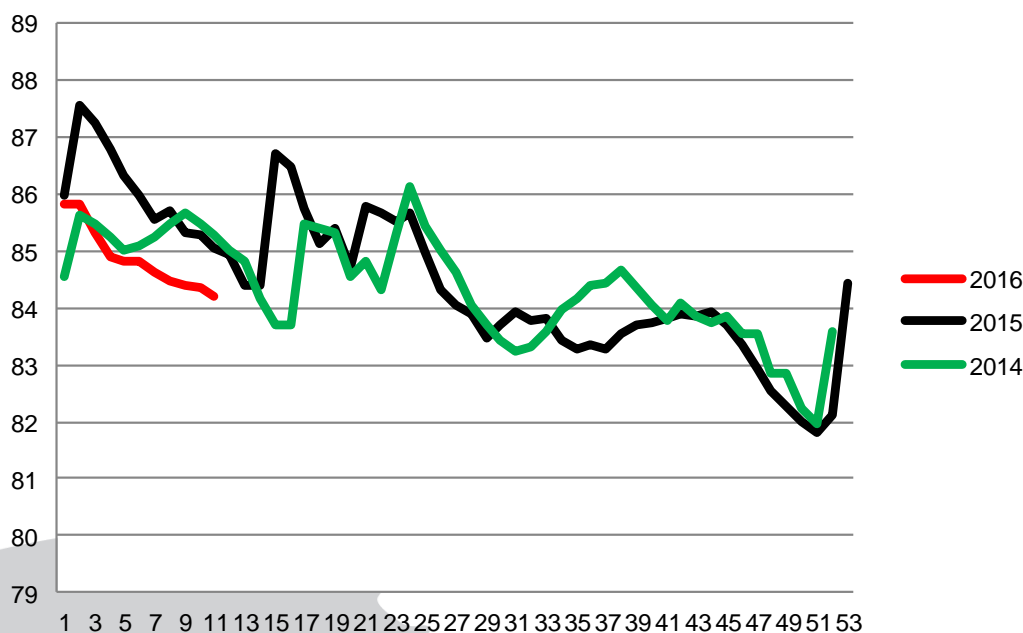

Average weight, Danish Crown (dressed) kg

Week	2016	2015	2014
1	85,81	85,98	84,55
2	85,84	87,57	85,63
3	85,32	87,26	85,49
4	84,90	86,79	85,26
5	84,80	86,31	85,03
6	84,83	85,96	85,08
7	84,61	85,55	85,25
8	84,46	85,69	85,46
9	84,41	85,32	85,68
10	84,34	85,29	85,48
11	84,19	85,05	85,27
12		84,94	85,02
13		84,41	84,80
14		84,41	84,18
15		86,72	83,71
16		86,49	83,70
17		85,73	85,47
18		85,13	85,38
19		85,39	85,31
20		84,72	84,56
21		85,77	84,80
22		85,68	84,31
23		85,51	85,33
24		85,66	86,12
25		84,98	85,45
26		84,30	85,00

Week	2016	2015	2014
27		84,04	84,64
28		83,89	84,03
29		83,47	83,69
30		83,71	83,43
31		83,94	83,22
32		83,77	83,33
33		83,80	83,57
34		83,44	83,97
35		83,29	84,18
36		83,34	84,41
37		83,26	84,45
38		83,53	84,65
39		83,69	84,37
40		83,74	84,03
41		83,82	83,78
42		83,89	84,10
43		83,84	83,85
44		83,92	83,74
45		83,71	83,84
46		83,35	83,54
47		82,93	83,54
48		82,54	82,85
49		82,27	82,86
50		82,00	82,22
51		81,81	81,97
52		82,13	83,59
53		84,43	
Average (week)		84,49	84,37
Change (week)		0,15%	2,16%

Best regards
Danish Crown