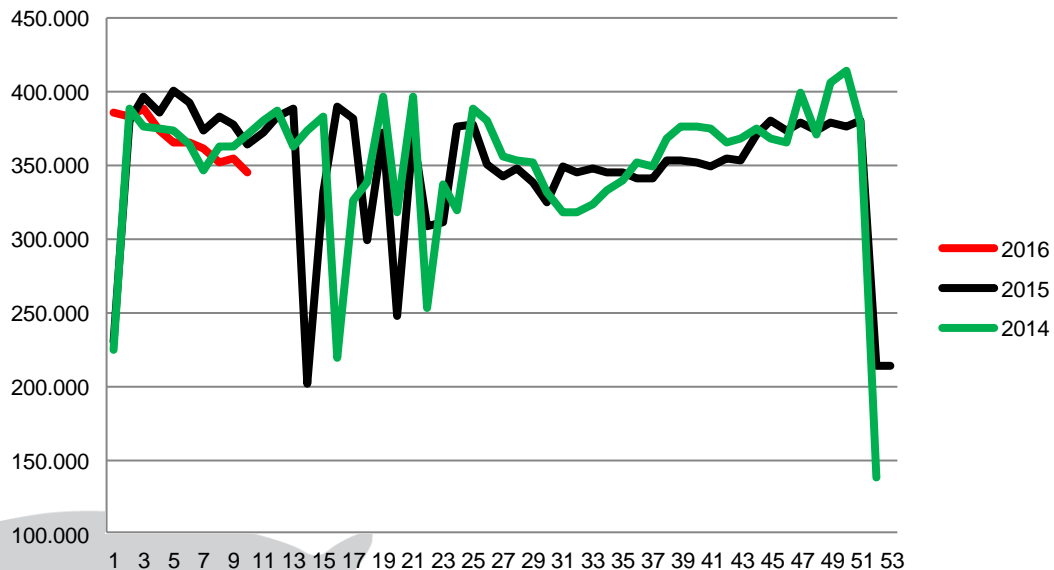

Total killings Denmark (98 % of all slaughtering's)

Week	2016	2015	2014
1	385.797	229.696	225.021
2	383.047	381.074	388.283
3	388.343	396.436	375.944
4	374.324	386.516	374.727
5	364.970	400.526	374.031
6	365.467	392.058	364.321
7	361.117	374.154	346.016
8	351.555	382.955	362.164
9	354.974	377.658	362.682
10	344.868	363.533	371.605
11		371.898	380.669
12		382.753	387.141
13		388.293	362.889
14		201.403	373.117
15		331.081	383.169
16		390.229	219.183
17		381.499	326.008
18		299.820	338.071
19		372.029	396.501
20		247.949	318.078
21		371.320	396.338
22		308.817	253.122
23		310.785	337.138
24		376.431	318.893
25		377.649	388.898
26		350.258	380.748

Week	2016	2015	2014
27		342.545	356.503
28		348.323	353.806
29		338.607	352.233
30		325.378	332.099
31		349.050	317.876
32		345.000	318.668
33		347.860	323.552
34		345.284	333.185
35		345.856	340.034
36		341.651	352.062
37		341.372	348.664
38		354.011	368.494
39		353.679	376.946
40		352.539	376.297
41		349.023	374.505
42		355.194	364.912
43		353.428	368.832
44		370.453	374.565
45		381.122	368.182
46		374.076	366.168
47		379.225	399.296
48		373.294	371.471
49		378.861	406.665
50		376.079	413.966
51		380.302	378.561
52		214.345	137.802
53		214.290	
Average (week)		348.635	351.540
Total (year)		18.263.377	18.280.101

Best regards
Danish Crown