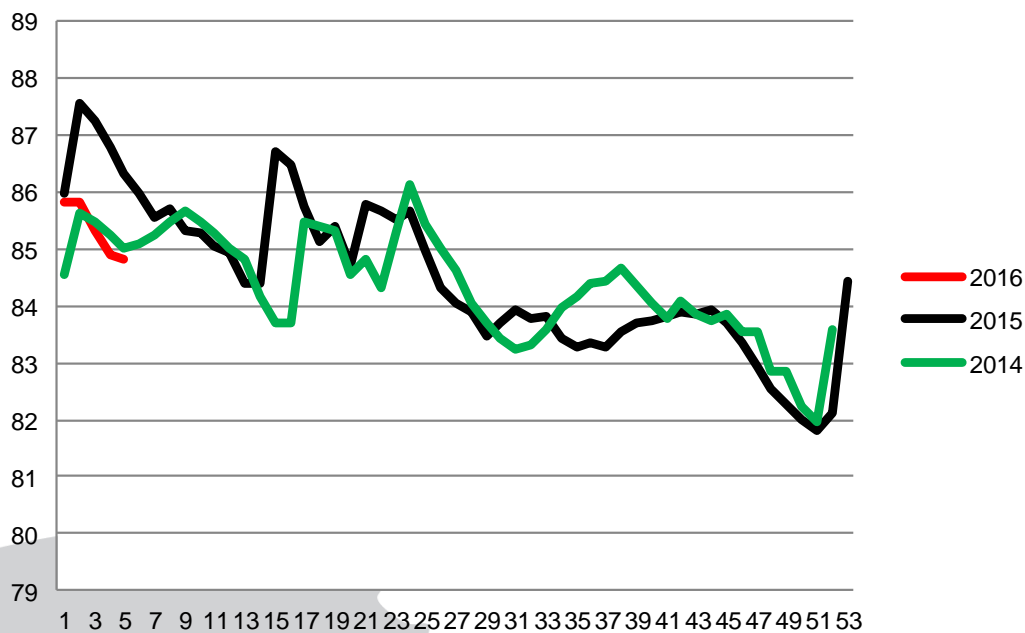

Average weight DC (dressed) kg

Week	2016	2015	2014
1	85,81	85,98	84,55
2	85,84	87,57	85,63
3	85,32	87,26	85,49
4	84,90	86,79	85,26
5	84,80	86,31	85,03
6		85,96	85,08
7		85,55	85,25
8		85,69	85,46
9		85,32	85,68
10		85,29	85,48
11		85,05	85,27
12		84,94	85,02
13		84,41	84,80
14		84,41	84,18
15		86,72	83,71
16		86,49	83,70
17		85,73	85,47
18		85,13	85,38
19		85,39	85,31
20		84,72	84,56
21		85,77	84,80
22		85,68	84,31
23		85,51	85,33
24		85,66	86,12
25		84,98	85,45
26		84,30	85,00

Week	2016	2015	2014
27		84,04	84,64
28		83,89	84,03
29		83,47	83,69
30		83,71	83,43
31		83,94	83,22
32		83,77	83,33
33		83,80	83,57
34		83,44	83,97
35		83,29	84,18
36		83,34	84,41
37		83,26	84,45
38		83,53	84,65
39		83,69	84,37
40		83,74	84,03
41		83,82	83,78
42		83,89	84,10
43		83,84	83,85
44		83,92	83,74
45		83,71	83,84
46		83,35	83,54
47		82,93	83,54
48		82,54	82,85
49		82,27	82,86
50		82,00	82,22
51		81,81	81,97
52		82,13	83,59
53		84,43	
Average (week)		84,49	84,37
Change (week)		0,15%	2,16%

Best regards
Danish Crown