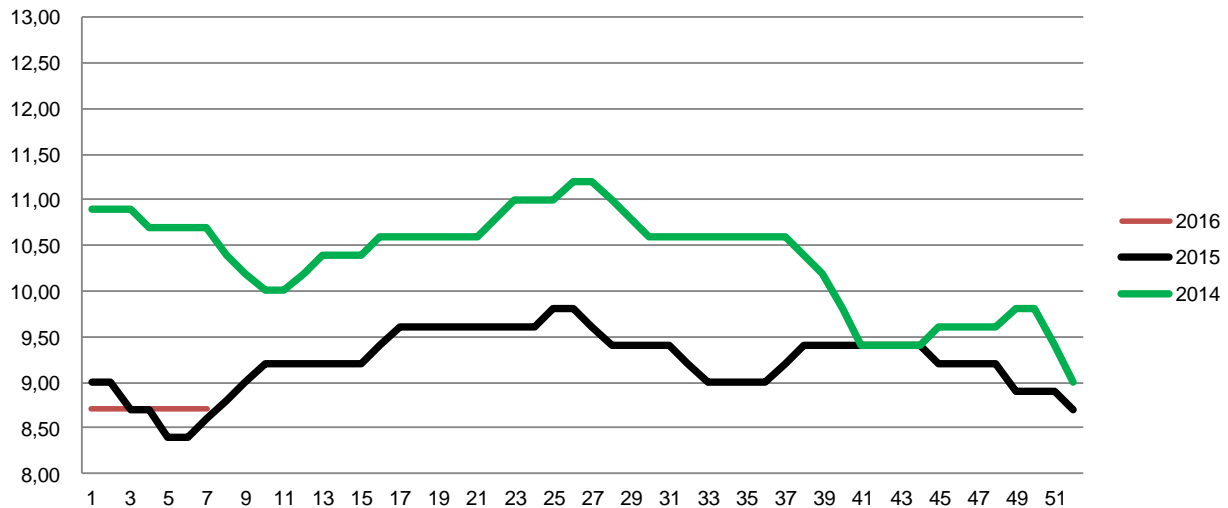

Weekly pig price - DC

Week	2016	2015	2014
1	8,70	9,00	10,90
2	8,70	9,00	10,90
3	8,70	8,70	10,90
4	8,70	8,70	10,70
5	8,70	8,40	10,70
6	8,70	8,40	10,70
7	8,70	8,60	10,70
8		8,80	10,40
9		9,00	10,20
10		9,20	10,00
11		9,20	10,00
12		9,20	10,20
13		9,20	10,40
14		9,20	10,40
15		9,20	10,40
16		9,40	10,60
17		9,60	10,60
18		9,60	10,60
19		9,60	10,60
20		9,60	10,60
21		9,60	10,60
22		9,60	10,80
23		9,60	11,00
24		9,60	11,00
25		9,80	11,00
26		9,80	11,20

Week	2016	2015	2014
27		9,60	11,20
28		9,40	11,00
29		9,40	10,80
30		9,40	10,60
31		9,40	10,60
32		9,20	10,60
33		9,00	10,60
34		9,00	10,60
35		9,00	10,60
36		9,00	10,60
37		9,20	10,60
38		9,40	10,40
39		9,40	10,20
40		9,40	9,80
41		9,40	9,40
42		9,40	9,40
43		9,40	9,40
44		9,40	9,40
45		9,20	9,60
46		9,20	9,60
47		9,20	9,60
48		9,20	9,60
49		8,90	9,80
50		8,90	9,80
51		8,90	9,40
52		8,70	9,00
Average (week)	8,70	9,22	10,35

Best regards
Danish Crown