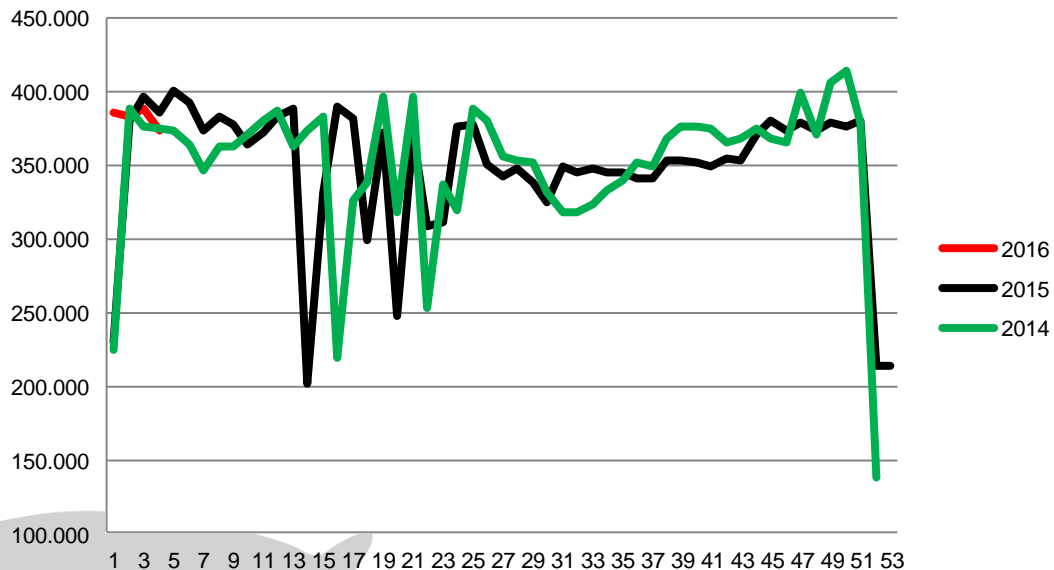

Total killings Denmark (98 % of all slaughtering's)

Week	2016	2015	2014
1	385.797	229.696	225.021
2	383.047	381.074	388.283
3	388.343	396.436	375.944
4	374.324	386.516	374.727
5		400.526	374.031
6		392.058	364.321
7		374.154	346.016
8		382.955	362.164
9		377.658	362.682
10		363.533	371.605
11		371.898	380.669
12		382.753	387.141
13		388.293	362.889
14		201.403	373.117
15		331.081	383.169
16		390.229	219.183
17		381.499	326.008
18		299.820	338.071
19		372.029	396.501
20		247.949	318.078
21		371.320	396.338
22		308.817	253.122
23		310.785	337.138
24		376.431	318.893
25		377.649	388.898
26		350.258	380.748

Week	2016	2015	2014
27		342.545	356.503
28		348.323	353.806
29		338.607	352.233
30		325.378	332.099
31		349.050	317.876
32		345.000	318.668
33		347.860	323.552
34		345.284	333.185
35		345.856	340.034
36		341.651	352.062
37		341.372	348.664
38		354.011	368.494
39		353.679	376.946
40		352.539	376.297
41		349.023	374.505
42		355.194	364.912
43		353.428	368.832
44		370.453	374.565
45		381.122	368.182
46		374.076	366.168
47		379.225	399.296
48		373.294	371.471
49		378.861	406.665
50		376.079	413.966
51		380.302	378.561
52		214.345	137.802
53		214.290	
Average (week)		348.635	351.540
Total (year)		18.263.377	18.280.101

Best regards
Danish Crown