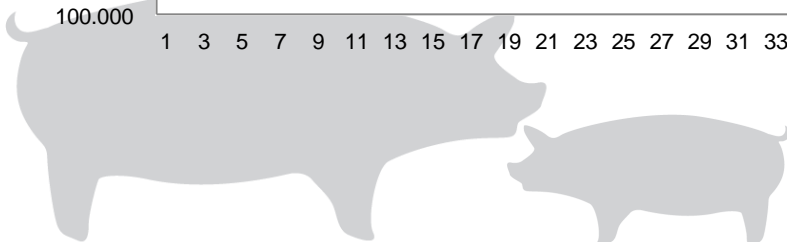

Total killings / DK co-ops

Week	2015	2014	2013
1	200.400	202.500	214.900
2	342.700	352.500	374.100
3	353.200	336.400	361.500
4	342.900	339.300	358.400
5	360.800	333.400	348.900
6	353.600	327.900	346.200
7	334.800	308.600	341.900
8	332.700	324.600	344.900
9	337.400	326.900	347.100
10	321.000	336.600	303.400
11	329.100	344.600	363.200
12	342.000	350.700	370.800
13	343.900	326.900	202.300
14	158.400	339.200	309.000
15	289.000	341.400	378.600
16		196.900	356.100
17		293.100	285.000
18		301.800	319.600
19		354.900	231.200
20		287.600	350.900
21		354.900	291.800
22		230.400	365.600
23		302.100	312.400
24		286.100	339.700
25		352.000	327.500
26		339.500	313.100

Week	2015	2014	2013
27		320.700	309.000
28		316.700	308.200
29		316.400	309.800
30		296.500	309.800
31		284.100	307.700
32		283.000	301.500
33		287.100	305.700
34		295.600	304.200
35		304.400	312.600
36		316.000	314.100
37		312.000	318.400
38		330.400	320.300
39		339.900	324.500
40		337.800	326.400
41		324.300	327.600
42		326.800	321.200
43		326.400	331.000
44		336.300	328.600
45		319.600	333.200
46		328.500	341.700
47		357.700	347.300
48		331.600	358.400
49		331.400	346.600
50		369.900	376.400
51		334.800	339.500
52		123.000	133.000
Average (week)	316.127	314.263	321.438
Total (year)		16.341.700	16.714.800
Change (week)	0,59%	-2,23%	-1,45%

Best regards
Danish Crown