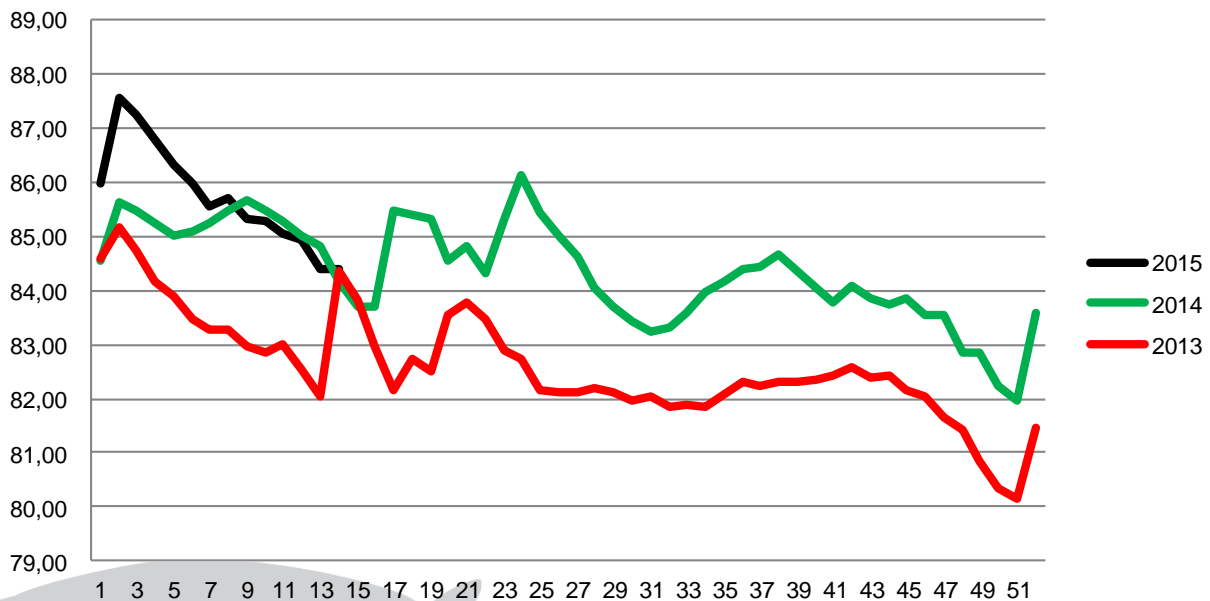

Average weight (dressed) kg

Week	2015	2014	2013
1	85,98	84,55	84,57
2	87,57	85,63	85,16
3	87,26	85,49	84,76
4	86,79	85,26	84,16
5	86,31	85,03	83,89
6	85,96	85,08	83,47
7	85,55	85,25	83,29
8	85,69	85,46	83,29
9	85,32	85,68	82,95
10	85,29	85,48	82,84
11	85,05	85,27	82,99
12	84,94	85,02	82,53
13	84,41	84,80	82,05
14	84,41	84,18	84,34
15		83,71	83,81
16		83,70	82,96
17		85,47	82,17
18		85,38	82,73
19		85,31	82,50
20		84,56	83,54
21		84,80	83,76
22		84,31	83,46
23		85,33	82,88
24		86,12	82,75
25		85,45	82,16
26		85,00	82,13

Week	2015	2014	2013
27		84,64	82,10
28		84,03	82,19
29		83,69	82,10
30		83,43	81,97
31		83,22	82,03
32		83,33	81,84
33		83,57	81,90
34		83,97	81,85
35		84,18	82,06
36		84,41	82,30
37		84,45	82,23
38		84,65	82,32
39		84,37	82,32
40		84,03	82,36
41		83,78	82,42
42		84,10	82,57
43		83,85	82,40
44		83,74	82,44
45		83,84	82,17
46		83,54	82,04
47		83,54	81,65
48		82,85	81,41
49		82,86	80,83
50		82,22	80,35
51		81,97	80,16
52		83,59	81,46
Average (week)	85,75	84,37	82,59
Change (week)	1,64%	2,16%	0,95%

Best regards
Danish Crown