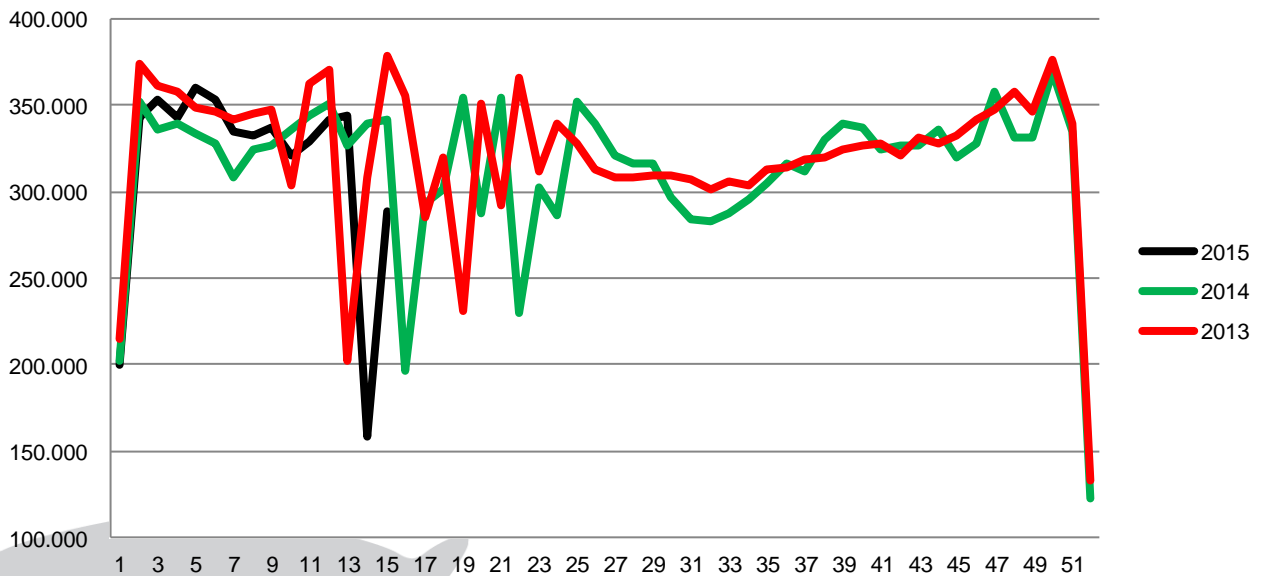

Total killings / DK co-ops

Week	2015	2014	2013
1	200.400	202.500	214.900
2	342.700	352.500	374.100
3	353.200	336.400	361.500
4	342.900	339.300	358.400
5	360.800	333.400	348.900
6	353.600	327.900	346.200
7	334.800	308.600	341.900
8	332.700	324.600	344.900
9	337.400	326.900	347.100
10	321.000	336.600	303.400
11	329.100	344.600	363.200
12	342.000	350.700	370.800
13	343.900	326.900	202.300
14	158.400	339.200	309.000
15	289.000	341.400	378.600
16		196.900	356.100
17		293.100	285.000
18		301.800	319.600
19		354.900	231.200
20		287.600	350.900
21		354.900	291.800
22		230.400	365.600
23		302.100	312.400
24		286.100	339.700
25		352.000	327.500
26		339.500	313.100

Week	2015	2014	2013
27		320.700	309.000
28		316.700	308.200
29		316.400	309.800
30		296.500	309.800
31		284.100	307.700
32		283.000	301.500
33		287.100	305.700
34		295.600	304.200
35		304.400	312.600
36		316.000	314.100
37		312.000	318.400
38		330.400	320.300
39		339.900	324.500
40		337.800	326.400
41		324.300	327.600
42		326.800	321.200
43		326.400	331.000
44		336.300	328.600
45		319.600	333.200
46		328.500	341.700
47		357.700	347.300
48		331.600	358.400
49		331.400	346.600
50		369.900	376.400
51		334.800	339.500
52		123.000	133.000
Average (week)	316.127	314.263	321.438
Total (year)		16.341.700	16.714.800
Change (week)	0,59%	-2,23%	-1,45%

Best regards
Danish Crown