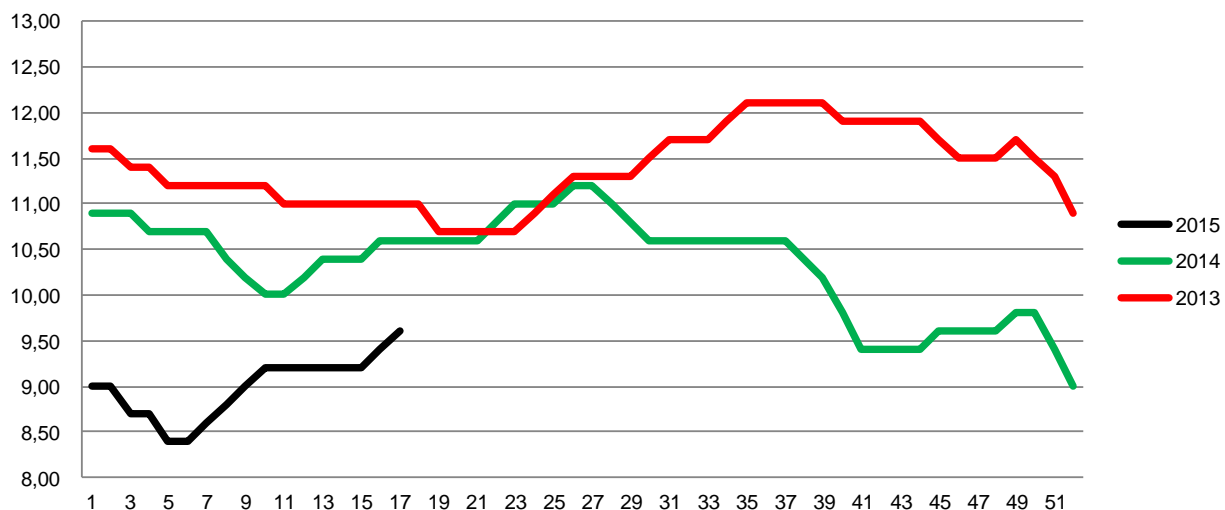

Weekly pig price - DC

Week	2015	2014	2013
1	9,00	10,90	11,60
2	9,00	10,90	11,60
3	8,70	10,90	11,40
4	8,70	10,70	11,40
5	8,40	10,70	11,20
6	8,40	10,70	11,20
7	8,60	10,70	11,20
8	8,80	10,40	11,20
9	9,00	10,20	11,20
10	9,20	10,00	11,20
11	9,20	10,00	11,00
12	9,20	10,20	11,00
13	9,20	10,40	11,00
14	9,20	10,40	11,00
15	9,20	10,40	11,00
16	9,40	10,60	11,00
17	9,60	10,60	11,00
18		10,60	11,00
19		10,60	10,70
20		10,60	10,70
21		10,60	10,70
22		10,80	10,70
23		11,00	10,70
24		11,00	10,90
25		11,00	11,10
26		11,20	11,30

Week	2015	2014	2013
27		11,20	11,30
28		11,00	11,30
29		10,80	11,30
30		10,60	11,50
31		10,60	11,70
32		10,60	11,70
33		10,60	11,70
34		10,60	11,90
35		10,60	12,10
36		10,60	12,10
37		10,60	12,10
38		10,40	12,10
39		10,20	12,10
40		9,80	11,90
41		9,40	11,90
42		9,40	11,90
43		9,40	11,90
44		9,40	11,90
45		9,60	11,70
46		9,60	11,50
47		9,60	11,50
48		9,60	11,50
49		9,80	11,70
50		9,80	11,50
51		9,40	11,30
52		9,00	10,90
Average (week)	8,99	10,35	11,38

Best regards
Danish Crown