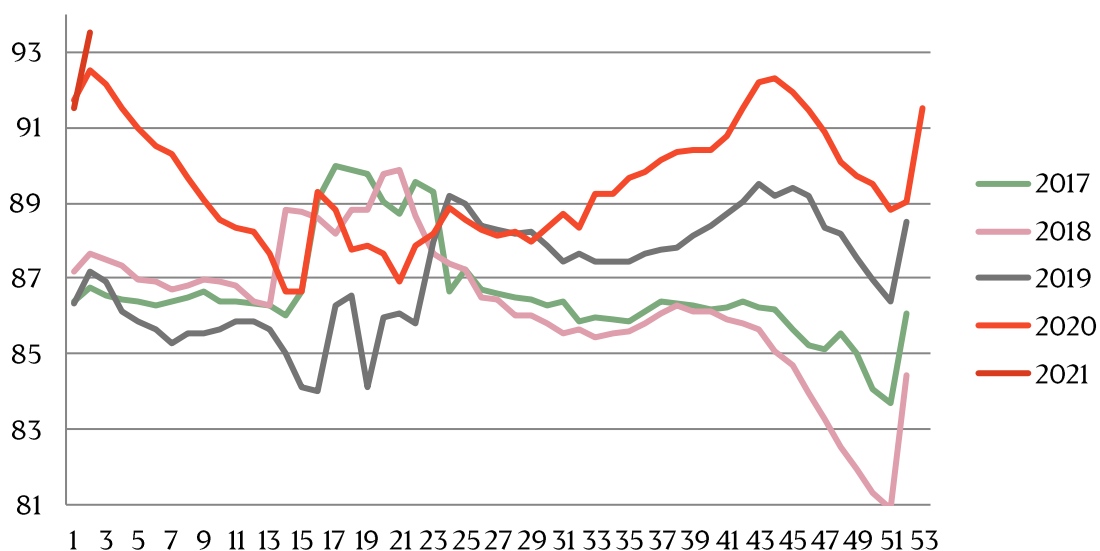

Best regards,
Danish Crown

Weekly pig price – Danish Crown

Week	2021	2020
1	9,5	13,30
2	9,5	13,60
3	9,5	13,60
4	9,5	13,80
5		13,80
6		14,00
7		14,00
8		14,00
9		14,00
10		14,30
11		14,30
12		14,00
13		14,00
14		13,70
15		13,70
16		13,40
17		13,40
18		12,90
19		12,60
20		12,00
21		12,00
22		11,70
23		11,40
24		11,10
25		11,10
26		11,10

Week	2021	2020
27		10,80
28		10,50
29		10,50
30		10,50
31		10,50
32		10,50
33		10,50
34		10,50
35		10,50
36		10,80
37		10,80
38		10,30
39		10,30
40		10,30
41		10,30
42		10,30
43		10,30
44		10,30
45		10,30
46		9,80
47		9,60
48		9,30
49		9,30
50		9,50
51		9,50
52		9,50
53		9,50
Average (week)	9,50	11,62

Best regards,

Danish Crown

Average weight, Danish Crown (dressed) kg

Week	2021	2020
1	91,54	91,72
2	93,52	92,53
3		92,18
4		91,54
5		91,01
6		90,49
7		90,28
8		89,66
9		89,07
10		88,53
11		88,33
12		88,23
13		87,68
14		86,65
15		86,66
16		89,32
17		88,84
18		87,77
19		87,87
20		87,64
21		86,94
22		87,87
23		88,21
24		88,87
25		88,57
26		88,28

Week	2021	2020
27		88,12
28		88,22
29		87,98
30		88,33
31		88,69
32		88,33
33		89,24
34		89,22
35		89,69
36		89,84
37		90,15
38		90,37
39		90,39
40		90,39
41		90,80
42		91,54
43		92,21
44		92,32
45		91,97
46		91,46
47		90,88
48		90,10
49		89,72
50		89,49
51		88,80
52		89,01
53		91,54
Average (week)	92,53	89,50