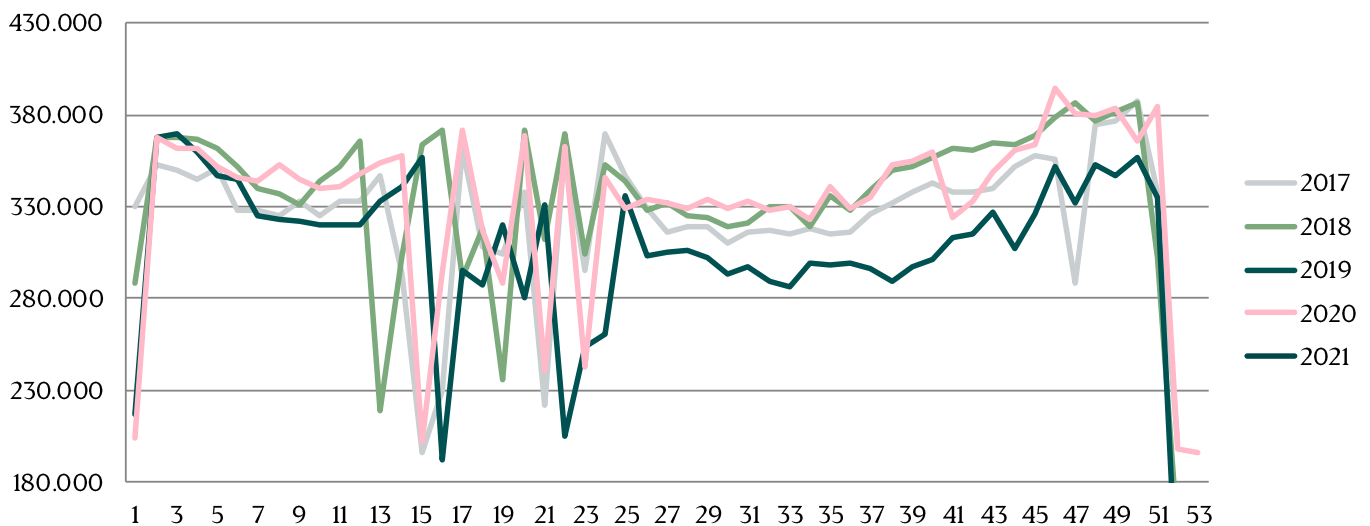

Best regards,

Danish Crown

Average weight, Danish Crown (dressed) kg

Week	2021	2020
1	91,54	91,72
2	93,52	92,53
3		92,18
4		91,54
5		91,01
6		90,49
7		90,28
8		89,66
9		89,07
10		88,53
11		88,33
12		88,23
13		87,68
14		86,65
15		86,66
16		89,32
17		88,84
18		87,77
19		87,87
20		87,64
21		86,94
22		87,87
23		88,21
24		88,87
25		88,57
26		88,28

Week	2021	2020
27		88,12
28		88,22
29		87,98
30		88,33
31		88,69
32		88,33
33		89,24
34		89,22
35		89,69
36		89,84
37		90,15
38		90,37
39		90,39
40		90,39
41		90,80
42		91,54
43		92,21
44		92,32
45		91,97
46		91,46
47		90,88
48		90,10
49		89,72
50		89,49
51		88,80
52		89,01
53		91,54
Average (week)	92,53	89,50

Best regards,

Danish Crown

Total killings Denmark (98 % of all slaughtering)

Week	2021	2020
1	381415	203.768
2		367.603
3		361.313
4		361.348
5		351.634
6		345.865
7		343.499
8		352.385
9		344.474
10		340.237
11		341.090
12		348.230
13		353.750
14		357.739
15		202.219
16		294.576
17		371.519
18		317184
19		288.549
20		368.284
21		240.165
22		362.427
23		242.475
24		345.561
25		329.279
26		334.024

Week	2021	2020
27		331.436
28		328.724
29		333.829
30		329.207
31		332.989
32		327.563
33		329.490
34		323.247
35		341.204
36		328.517
37		334.976
38		352.297
39		354.443
40		359.244
41		324.024
42		332.460
43		348.445
44		360.837
45		363.191
46		394.011
47		380.082
48		379.615
49		383.771
50		366.131
51		384.293
52		197.639
53		195.863
Average (week)	381.415	331.825
Total (year)	381.415	17.586.725