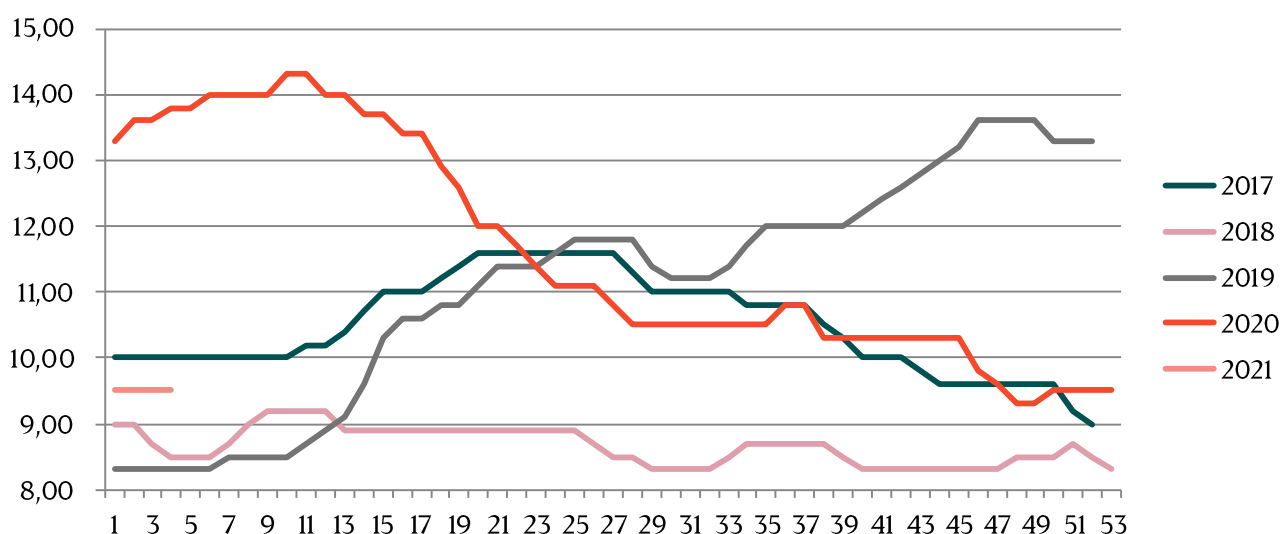

Live hog prices dressed weight

Weight interval	DKK / Kg	
	25.01.2021-31.01.2021 (Week 04)	18.01.2021-24.01.2021 (Week 03)
50,0-53,9	4,50	4,50
54,0-58,9	5,50	5,50
59,0-68,9	6,50-8,35	6,50-8,35
69,0-71,9	9,00	9,00
72,0-96,9	9,50	9,50
97,0-97,9	9,25	9,25
98,0-98,9	8,80	8,80
99,0-99,9	8,35	8,35
100,0-100,9	7,70	7,70
101,0-101,9	7,60	7,60
102,0-102,9	7,50	7,50
103,0-103,9	7,50	7,50
104,0-109,9	7,00	7,00
Statistics		
	Week 02, 2021	Week 02, 2020
Killings - Danish Crown	272.464	260.934
Hereof sows	5.546	4.466
Average weight (dressed) kg.	93,52	92,53
Weight interval 50,0 - 68,9 Kg	1,47%	4,90%
Weight interval 69,0 - 96,9 Kg	93,50%	90,04%
Weight interval 97,0 - 109,9 Kg	5,03%	5,06%
Average meat contents	61,61	61,24
Per kg / dressed (DKK)	9,81	13,54
Per hog / dressed (DKK)	917	1.253

Best regards,
Danish Crown

Weekly pig price – Danish Crown

Week	2021	2020
1	9,5	13,30
2	9,5	13,60
3	9,5	13,60
4	9,5	13,80
5		13,80
6		14,00
7		14,00
8		14,00
9		14,00
10		14,30
11		14,30
12		14,00
13		14,00
14		13,70
15		13,70
16		13,40
17		13,40
18		12,90
19		12,60
20		12,00
21		12,00
22		11,70
23		11,40
24		11,10
25		11,10
26		11,10

Week	2021	2020
27		10,80
28		10,50
29		10,50
30		10,50
31		10,50
32		10,50
33		10,50
34		10,50
35		10,50
36		10,80
37		10,80
38		10,30
39		10,30
40		10,30
41		10,30
42		10,30
43		10,30
44		10,30
45		10,30
46		9,80
47		9,60
48		9,30
49		9,30
50		9,50
51		9,50
52		9,50
53		9,50
Average (week)	9,50	11,62

Best regards,

Danish Crown

Average weight, Danish Crown (dressed) kg

Week	2021	2020
1	91,54	91,72
2	93,52	92,53
3		92,18
4		91,54
5		91,01
6		90,49
7		90,28
8		89,66
9		89,07
10		88,53
11		88,33
12		88,23
13		87,68
14		86,65
15		86,66
16		89,32
17		88,84
18		87,77
19		87,87
20		87,64
21		86,94
22		87,87
23		88,21
24		88,87
25		88,57
26		88,28