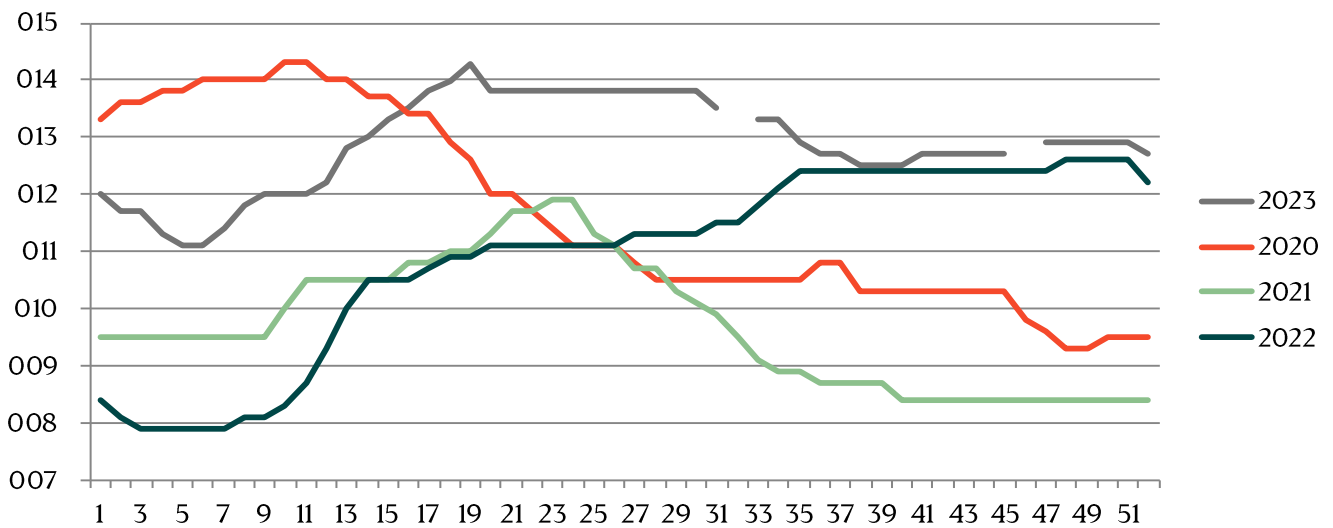

Weekly pig price – Danish Crown

Week	2024	2023
1	12,7	12
2	12,05	11,7
3	12,2	11,7
4	11,8	11,3
5	11,8	11,1
6	11,8	11,1
7	11,8	11,4
8	12,1	11,8
9	12,1	12
10	12,3	12
11	12,3	12
12	12,3	12,2
13	12,3	12,8
14	12,3	13
15	12,3	13,3
16	12,3	13,5
17	12,3	13,8
18	12	13,97
19	12	14,29
20	12	13,8
21	12	13,8
22	12	13,8
23	12	13,8
24	11,8	13,8
25	11,8	13,8
26	11,8	13,8

Week		
		13,8
28	11,8	13,8
29	11,8	13,8
30	11,4	13,8
31	11,4	13,5
32	11,4	
33	11	13,3
34	11	13,3
35	10,6	12,9
36	10,6	12,7
37	10,6	12,7
38	10,6	12,5
39	10,6	12,5
40	11	12,5
41	11	13
42	11	12,7
43	11	12,7
44	11	12,7
45	11	12,7
46	10,8	
47	10,8	12,9
48		12,9
49		12,9
50		12,9
51		12,9
52		12,7
Average (week)		

Best regards,
Danish Crown