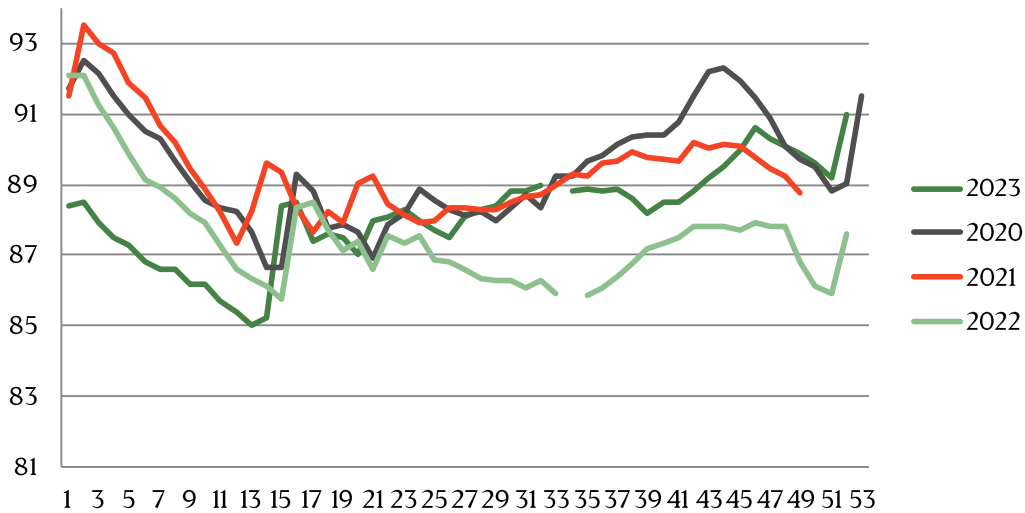

Average weight, Danish Crown (dressed) kg

Week	2024	2023	Week	2023	2023
1	93,7	88,4	27	89,1	88,1
2	94,6	88,5	28	88,5	88,3
3	94,6	87,9	29	88,1	88,4
4	94,2	87,5	30	87,9	88,8
5	93,8	87,3	31	87,7	88,8
6	93,4	86,8	32	87,3	89
7	93,3	86,6	33	87,4	
8	93,1	86,6	34	88	88,8
9	92,6	86,2	35	88,5	88,9
10	93,79	86,2	36	88,8	88,8
11	93,63	85,7	37	89,2	88,9
12	93,08	85,4	38	89,5	88,6
13	93,84	85	39		88,2
14	94,44	85,2	40	89,7	88,5
15	93,95	88,4	41	89,3	88,5
16	93,42	88,5	42	90,1	88,8
17	93,98	87,4	43	90,1	89,2
18	94,48	87,6	44	90,3	89,5
19	90,4	87,5	45	90,3	90
20	91,3	87	46		90,6
21	91,5	88	47		90,3
22	90,9	88,1	48		90,1
23	90,5	88,3	49		89,9
24	90,6	88	50		89,6
25	90	87,7	51		89,2
26	89,8	87,5	52		91
			53		
			Average (week)		

Best regards,
Danish Crown