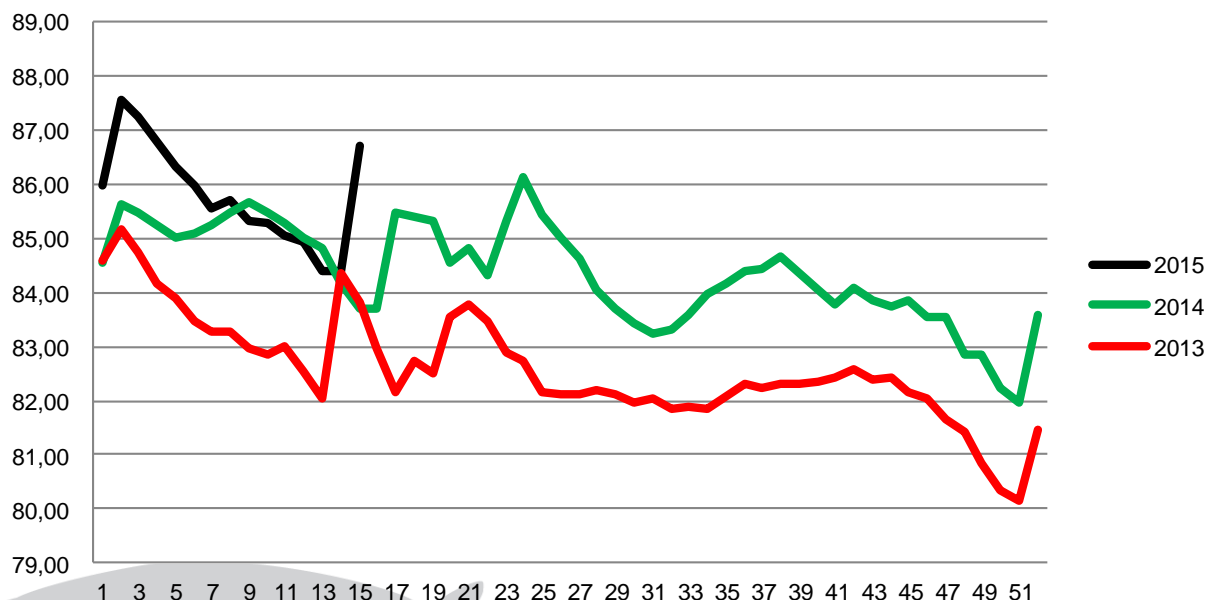

Average weight (dressed) kg

Week	2015	2014	2013
1	85,98	84,55	84,57
2	87,57	85,63	85,16
3	87,26	85,49	84,76
4	86,79	85,26	84,16
5	86,31	85,03	83,89
6	85,96	85,08	83,47
7	85,55	85,25	83,29
8	85,69	85,46	83,29
9	85,32	85,68	82,95
10	85,29	85,48	82,84
11	85,05	85,27	82,99
12	84,94	85,02	82,53
13	84,41	84,80	82,05
14	84,41	84,18	84,34
15	86,72	83,71	83,81
16		83,70	82,96
17		85,47	82,17
18		85,38	82,73
19		85,31	82,50
20		84,56	83,54
21		84,80	83,76
22		84,31	83,46
23		85,33	82,88
24		86,12	82,75
25		85,45	82,16
26		85,00	82,13

Week	2015	2014	2013
27		84,64	82,10
28		84,03	82,19
29		83,69	82,10
30		83,43	81,97
31		83,22	82,03
32		83,33	81,84
33		83,57	81,90
34		83,97	81,85
35		84,18	82,06
36		84,41	82,30
37		84,45	82,23
38		84,65	82,32
39		84,37	82,32
40		84,03	82,36
41		83,78	82,42
42		84,10	82,57
43		83,85	82,40
44		83,74	82,44
45		83,84	82,17
46		83,54	82,04
47		83,54	81,65
48		82,85	81,41
49		82,86	80,83
50		82,22	80,35
51		81,97	80,16
52		83,59	81,46
Average (week)	85,82	84,37	82,59
Change (week)	1,72%	2,16%	0,95%

Best regards
Danish Crown