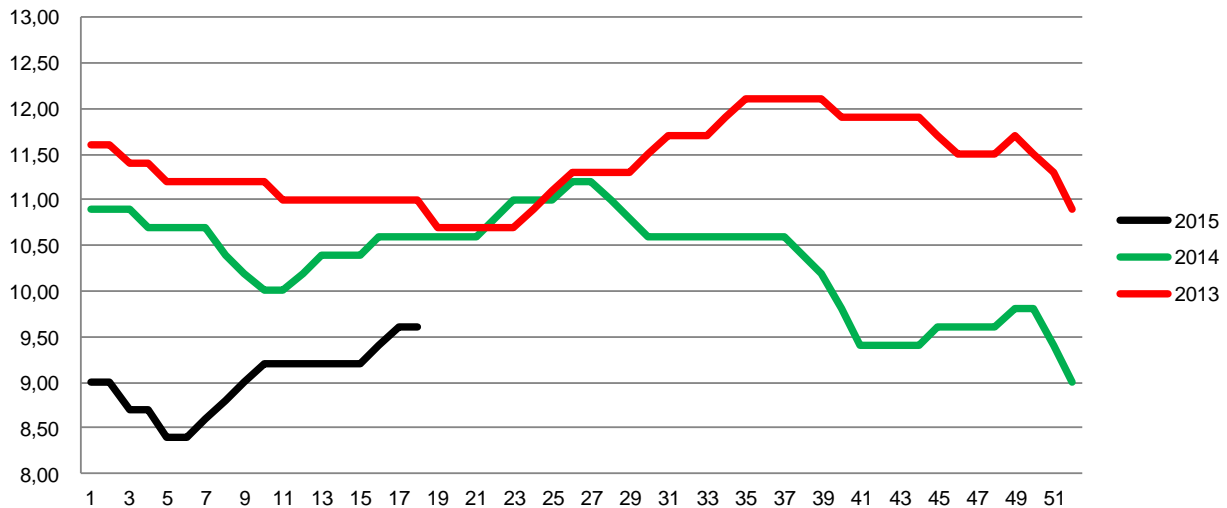

Live hog prices dressed weight

Weight interval	DKK / Kg	
	27.04.2015 – 03.05.2015	20.04.2015 – 26.04.2015
	(Week 18)	(Week 17)
50,0 - 59,9 Kg	5,60 - 6,60	5,60 - 6,60
60,0 - 69,9 Kg	7,60 - 9,45	7,60 - 9,45
70,0 - 89,9 Kg	9,60	9,60
90,0 - 90,9 Kg	9,60	9,60
91,0 - 92,9 Kg	9,60	9,60
93,0 - 93,9 Kg	9,60	9,60
94,0 - 94,9 Kg	9,60	9,60
95,0 - 95,9 Kg	9,40	9,40
96,0 - 96,9 Kg	9,00	9,00
97,0 - 97,9 Kg	8,70	8,70
98,0 - 99,9 Kg	8,40	8,40
100,0 - 109,9 Kg	7,10	7,10

Statistics	Week 16, 2015	Week 16, 2014
Killings - Danish Crown	314.641	174.332
Hereof sows	6.795	3.185
Total killings - DK Co-ops	352.000	196.900
Average weight	86,49	83,70
Weight interval 50,0 -	3,33%	4,41%
Weight interval 70,0 -	93,20%	88,14%
Weight interval 92,0 -	3,47%	7,45%
Average meat contents	60,39	60,41
Average price before production levy:		
Per kg / dressed (DKK)	9,26	10,62
Per hog / dressed (DKK)	801	889

Best regards
Danish Crown

Weekly pig price - DC

Week	2015	2014	2013
1	9,00	10,90	11,60
2	9,00	10,90	11,60
3	8,70	10,90	11,40
4	8,70	10,70	11,40
5	8,40	10,70	11,20
6	8,40	10,70	11,20
7	8,60	10,70	11,20
8	8,80	10,40	11,20
9	9,00	10,20	11,20
10	9,20	10,00	11,20
11	9,20	10,00	11,00
12	9,20	10,20	11,00
13	9,20	10,40	11,00
14	9,20	10,40	11,00
15	9,20	10,40	11,00
16	9,40	10,60	11,00
17	9,60	10,60	11,00
18	9,60	10,60	11,00
19		10,60	10,70
20		10,60	10,70
21		10,60	10,70
22		10,80	10,70
23		11,00	10,70
24		11,00	10,90
25		11,00	11,10
26		11,20	11,30

Week	2015	2014	2013
27		11,20	11,30
28		11,00	11,30
29		10,80	11,30
30		10,60	11,50
31		10,60	11,70
32		10,60	11,70
33		10,60	11,70
34		10,60	11,90
35		10,60	12,10
36		10,60	12,10
37		10,60	12,10
38		10,40	12,10
39		10,20	12,10
40		9,80	11,90
41		9,40	11,90
42		9,40	11,90
43		9,40	11,90
44		9,40	11,90
45		9,60	11,70
46		9,60	11,50
47		9,60	11,50
48		9,60	11,50
49		9,80	11,70
50		9,80	11,50
51		9,40	11,30
52		9,00	10,90
Average (week)	9,02	10,35	11,38