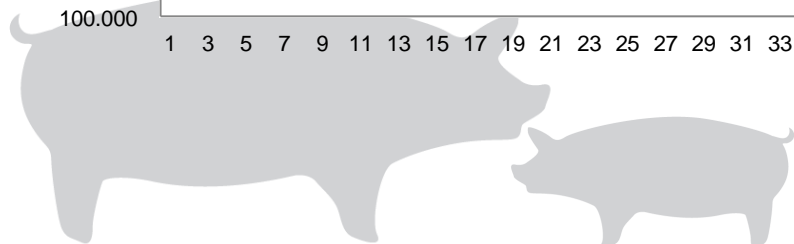

Total killings / DK co-ops

Week	2015	2014	2013
1	200.400	202.500	214.900
2	342.700	352.500	374.100
3	353.200	336.400	361.500
4	342.900	339.300	358.400
5	360.800	333.400	348.900
6	353.600	327.900	346.200
7	334.800	308.600	341.900
8	332.700	324.600	344.900
9	337.400	326.900	347.100
10	321.000	336.600	303.400
11	329.100	344.600	363.200
12	342.000	350.700	370.800
13	343.900	326.900	202.300
14	158.400	339.200	309.000
15	289.000	341.400	378.600
16	352.000	196.900	356.100
17		293.100	285.000
18		301.800	319.600
19		354.900	231.200
20		287.600	350.900
21		354.900	291.800
22		230.400	365.600
23		302.100	312.400
24		286.100	339.700
25		352.000	327.500
26		339.500	313.100

Week	2015	2014	2013
27		320.700	309.000
28		316.700	308.200
29		316.400	309.800
30		296.500	309.800
31		284.100	307.700
32		283.000	301.500
33		287.100	305.700
34		295.600	304.200
35		304.400	312.600
36		316.000	314.100
37		312.000	318.400
38		330.400	320.300
39		339.900	324.500
40		337.800	326.400
41		324.300	327.600
42		326.800	321.200
43		326.400	331.000
44		336.300	328.600
45		319.600	333.200
46		328.500	341.700
47		357.700	347.300
48		331.600	358.400
49		331.400	346.600
50		369.900	376.400
51		334.800	339.500
52		123.000	133.000
Average (week)	318.369	314.263	321.438
Total (year)		16.341.700	16.714.800
Change (week)	1,31%	-2,23%	-1,45%

Best regards
Danish Crown