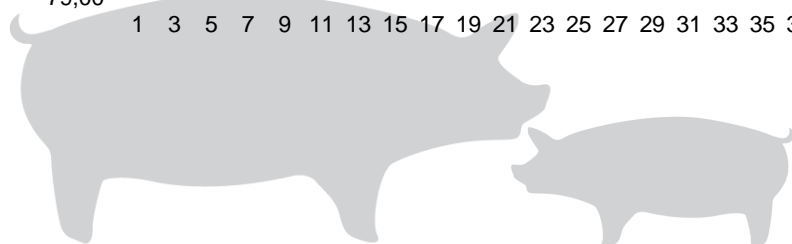

Average weight (dressed) kg

Week	2015	2014	2013
1	85,98	84,55	84,57
2	87,57	85,63	85,16
3	87,26	85,49	84,76
4	86,79	85,26	84,16
5	86,31	85,03	83,89
6	85,96	85,08	83,47
7	85,55	85,25	83,29
8	85,69	85,46	83,29
9	85,32	85,68	82,95
10	85,29	85,48	82,84
11	85,05	85,27	82,99
12	84,94	85,02	82,53
13	84,41	84,80	82,05
14	84,41	84,18	84,34
15	86,72	83,71	83,81
16		83,70	82,96
17		85,47	82,17
18		85,38	82,73
19		85,31	82,50
20		84,56	83,54
21		84,80	83,76
22		84,31	83,46
23		85,33	82,88
24		86,12	82,75
25		85,45	82,16
26		85,00	82,13

Week	2015	2014	2013
27		84,64	82,10
28		84,03	82,19
29		83,69	82,10
30		83,43	81,97
31		83,22	82,03
32		83,33	81,84
33		83,57	81,90
34		83,97	81,85
35		84,18	82,06
36		84,41	82,30
37		84,45	82,23
38		84,65	82,32
39		84,37	82,32
40		84,03	82,36
41		83,78	82,42
42		84,10	82,57
43		83,85	82,40
44		83,74	82,44
45		83,84	82,17
46		83,54	82,04
47		83,54	81,65
48		82,85	81,41
49		82,86	80,83
50		82,22	80,35
51		81,97	80,16
52		83,59	81,46
Average (week)	85,82	84,37	82,59
Change (week)	1,72%	2,16%	0,95%

Best regards
Danish Crown