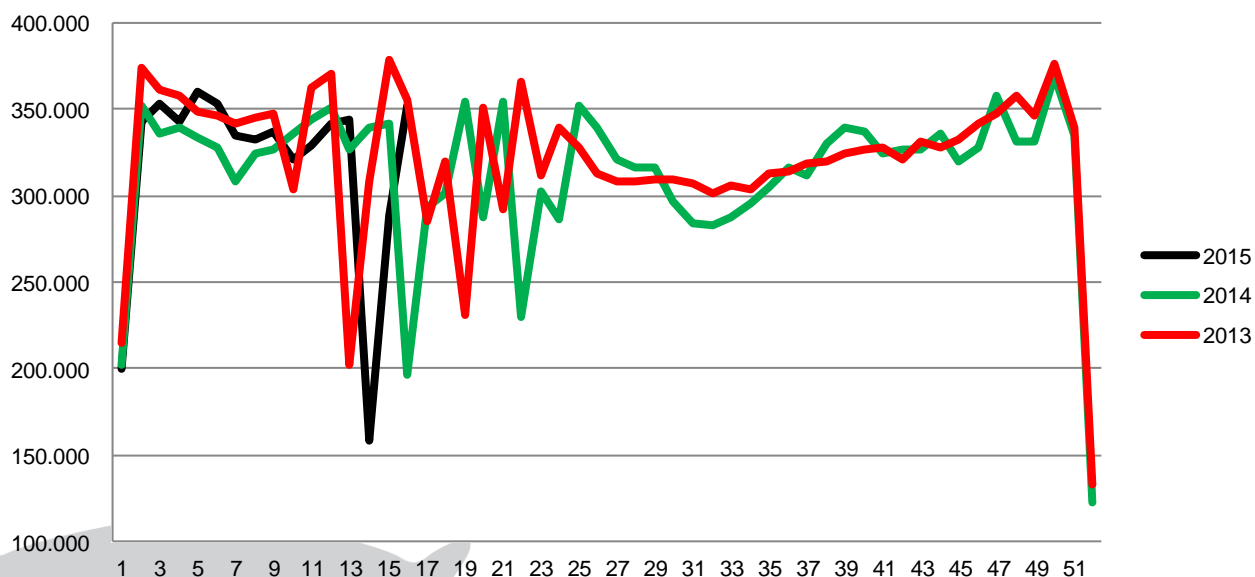

Total killings / DK co-ops

Week	2015	2014	2013
1	200.400	202.500	214.900
2	342.700	352.500	374.100
3	353.200	336.400	361.500
4	342.900	339.300	358.400
5	360.800	333.400	348.900
6	353.600	327.900	346.200
7	334.800	308.600	341.900
8	332.700	324.600	344.900
9	337.400	326.900	347.100
10	321.000	336.600	303.400
11	329.100	344.600	363.200
12	342.000	350.700	370.800
13	343.900	326.900	202.300
14	158.400	339.200	309.000
15	289.000	341.400	378.600
16	352.000	196.900	356.100
17		293.100	285.000
18		301.800	319.600
19		354.900	231.200
20		287.600	350.900
21		354.900	291.800
22		230.400	365.600
23		302.100	312.400
24		286.100	339.700
25		352.000	327.500
26		339.500	313.100

Week	2015	2014	2013
27		320.700	309.000
28		316.700	308.200
29		316.400	309.800
30		296.500	309.800
31		284.100	307.700
32		283.000	301.500
33		287.100	305.700
34		295.600	304.200
35		304.400	312.600
36		316.000	314.100
37		312.000	318.400
38		330.400	320.300
39		339.900	324.500
40		337.800	326.400
41		324.300	327.600
42		326.800	321.200
43		326.400	331.000
44		336.300	328.600
45		319.600	333.200
46		328.500	341.700
47		357.700	347.300
48		331.600	358.400
49		331.400	346.600
50		369.900	376.400
51		334.800	339.500
52		123.000	133.000
Average (week)	318.369	314.263	321.438
Total (year)		16.341.700	16.714.800
Change (week)	1,31%	-2,23%	-1,45%

Best regards
Danish Crown