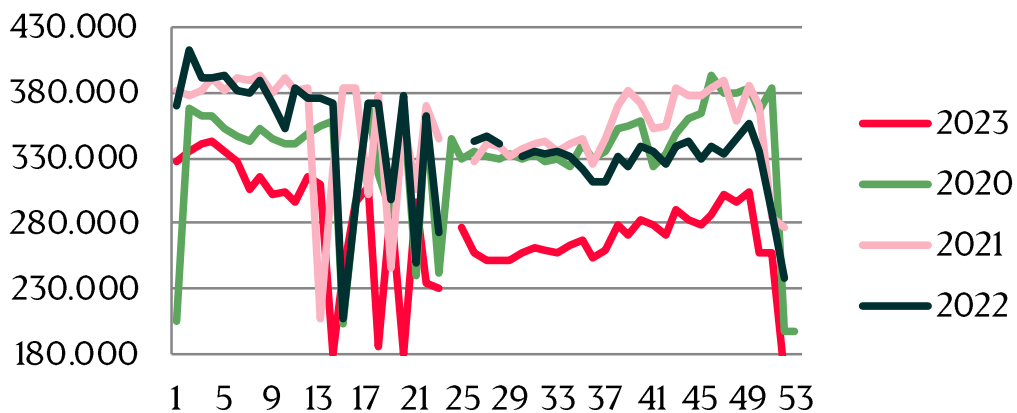

Total killings Denmark (98 % of all slaughtering)

Week	2023	2022	Week	2023	2022
1	327.208	370017	27	251353	346.976
2	334.785	412.711	28	251.801	340.950
3	339.861	391.763	29	250.353	
4	342.823	391.586	30	256.281	331.824
5	335.876	394.179	31	261.268	335.756
6	326.686	382.366	32	259.387	333.279
7	306.676	379.879	33	256.385	334.547
8	315.066	389.319	34	262.859	330.280
9	301192	372.327	35	267.714	321.125
10	304.322	353.142	36	254.002	311.214
11	295.416	383.511	37	259.382	311.887
12	315.105	375.829	38	278.798	330.563
13	309.608	376.696	39	270.901	322452
14	178.632	372.324	40	281.681	338.879
15	242.033	206.975	41	279026	334.441
16	296.528	293.993	42	269.820	325.189
17	307.310	372.483	43	290.769	339.028
18	185.636	371.227	44	282407	342.172
19	291.673	297.833	45	278.410	329.261
20	179.053	378.549	46	287.258	339.167
21	295.803	249.061	47	302.123	333.531
22	233.718	361.462	48	296.753	345.047
23	229.817	273.384	49	303.152	356.279
24			50	257.178	334.355
25	276.329		51	257.178	288.904
26	256.539	342.337	52	163.702	236.903
			53		
			Average (week)		
			Total (year)		

Best regards,
Danish Crown