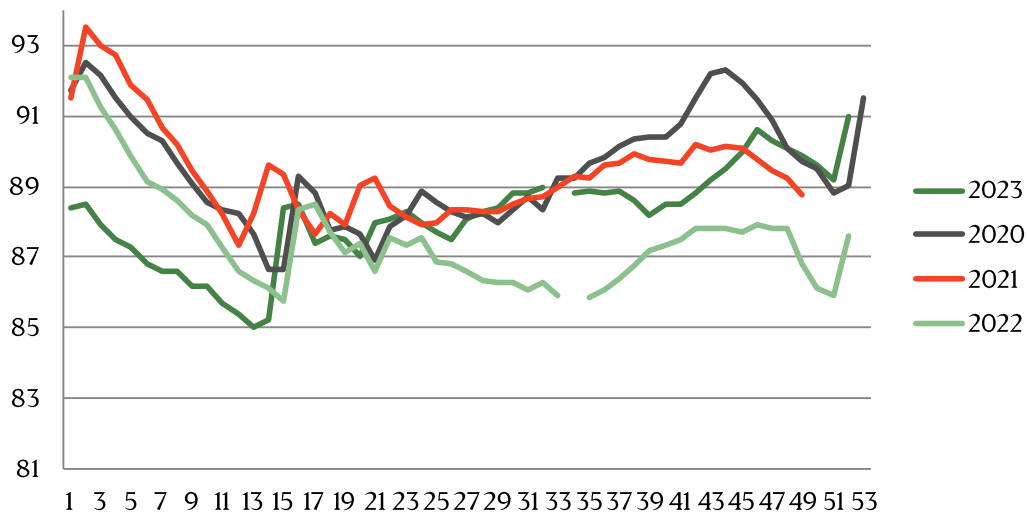

Average weight, Danish Crown (dressed) kg

Week	2024	2023	Week	2023
1	93,7	88,4	27	88,1
2		88,5	28	88,3
3		87,9	29	88,4
4		87,5	30	88,8
5		87,3	31	88,8
6		86,8	32	89
7		86,6	33	
8		86,6	34	88,8
9		86,2	35	88,9
10		86,2	36	88,8
11		85,7	37	88,9
12		85,4	38	88,6
13		85	39	88,2
14		85,2	40	88,5
15		88,4	41	88,5
16		88,5	42	88,8
17		87,4	43	89,2
18		87,6	44	89,5
19		87,5	45	90
20		87	46	90,6
21		88	47	90,3
22		88,1	48	90,1
23		88,3	49	89,9
24		88	50	89,6
25		87,7	51	89,2
26		87,5	52	91
			53	
			Average (week)	

Best regards,
Danish Crown