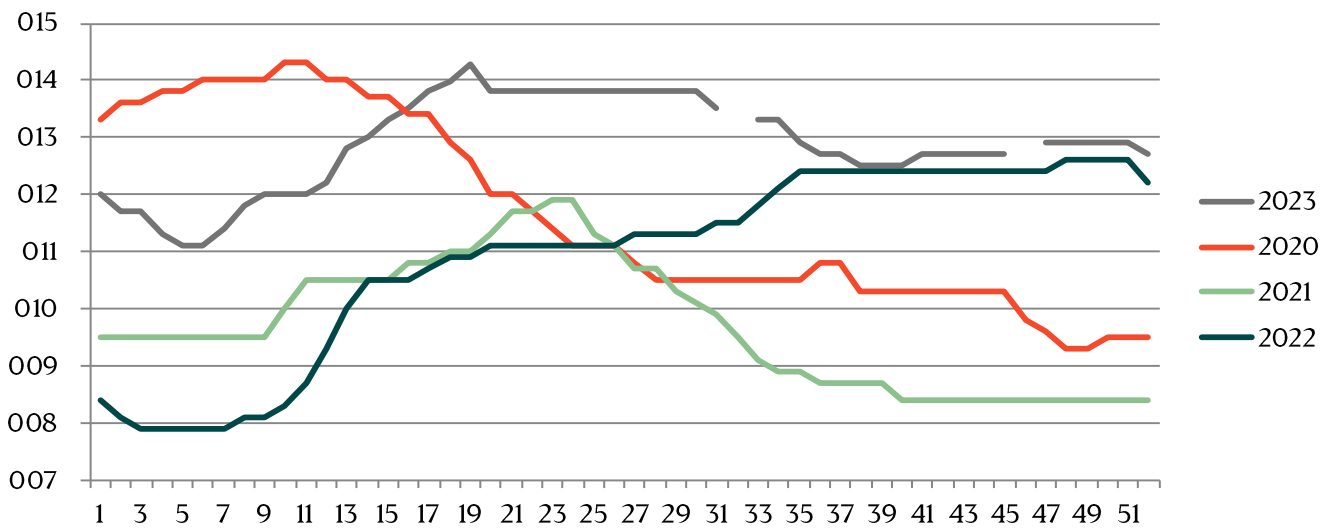

Weekly pig price – Danish Crown

Week	2024	2023
1	12,7	12
2	12,05	11,7
3	12,2	11,7
4		11,3
5		11,1
6		11,1
7		11,4
8		11,8
9		12
10		12
11		12
12		12,2
13		12,8
14		13
15		13,3
16		13,5
17		13,8
18		13,97
19		14,29
20		13,8
21		13,8
22		13,8
23		13,8
24		13,8
25		13,8
26		13,8

Week		
27		13,8
28		13,8
29		13,8
30		13,8
31		13,5
32		
33		13,3
34		13,3
35		12,9
36		12,7
37		12,7
38		12,5
39		12,5
40		12,5
41		13
42		12,7
43		12,7
44		12,7
45		12,7
46		
47		12,9
48		12,9
49		12,9
50		12,9
51		12,9
52		12,7
Average (week)		

Best regards,
Danish Crown