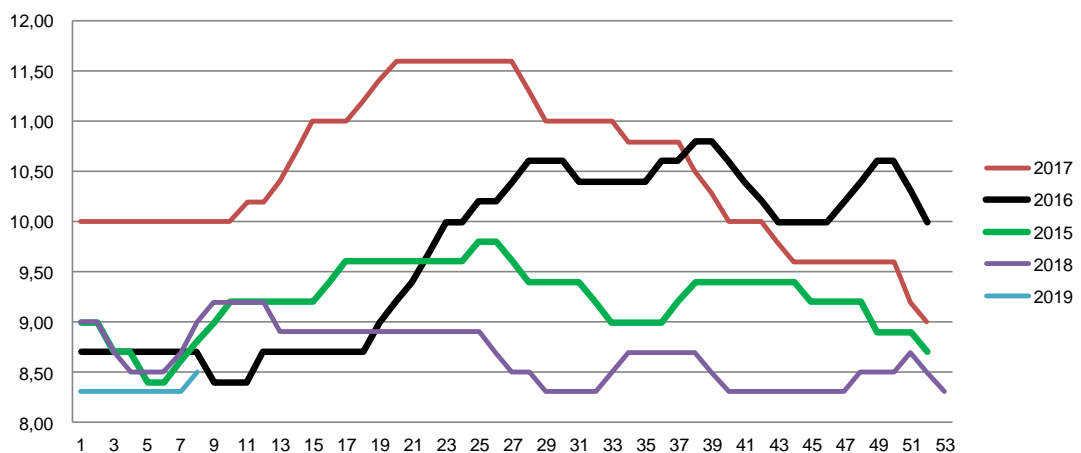

Statistics	DKK / Kg	
	Week 7, 2019	Week 7, 2018
Killings - Danish Crown	244.631	256.040
Hereof sows	4.458	4.696
Average weight	85,26	86,17
Weight interval 50,0 -	3,51%	4,92%
Weight interval 74,0 -	91,87%	89,92%
Weight interval 96,0 -	4,63%	5,16%
Average meat contents	61,37	60,65
Per kg / dressed (DKK)	8,82	8,83
Per hog / dressed (DKK)	752	765

Best regards
Danish Crown

Weekly pig price – Danish Crown

Week	2019	2018
1	8,30	9,00
2	8,30	9,00
3	8,30	8,70
4	8,30	8,50
5	8,30	8,50
6	8,30	8,50
7	8,50	8,70
8	8,50	9,00
9	8,50	9,20
10		9,20
11		9,20
12		9,20
13		8,90
14		8,90
15		8,90
16		8,90
17		8,90
18		8,90
19		8,90
20		8,90
21		8,90
22		8,90
23		8,90
24		8,90
25		8,90
26		8,70

Week	2019	2018
27		8,50
28		8,50
29		8,30
30		8,30
31		8,30
32		8,30
33		8,50
34		8,70
35		8,70
36		8,70
37		8,70
38		8,70
39		8,50
40		8,30
41		8,30
42		8,30
43		8,30
44		8,30
45		8,30
46		8,30
47		8,50
48		8,50
49		8,50
50		8,70
51		8,50
52		8,30
Average (week)	8,37	8,67

Best regards
Danish Crown

Average weight, Danish Crown (dressed) kg

Week	2109	2018
1	86,31	87,18
2	87,17	87,67
3	86,90	87,52
4	86,14	87,32
5	85,87	86,95
6	85,64	86,90
7	85,26	86,71
8		86,81
9		86,99
10		86,90
11		86,82
12		86,40
13		86,27
14		88,80
15		88,77
16		88,60
17		88,16
18		88,83
19		88,84
20		89,77
21		89,87
22		88,65
23		87,66
24		87,40
25		87,23
26		86,49