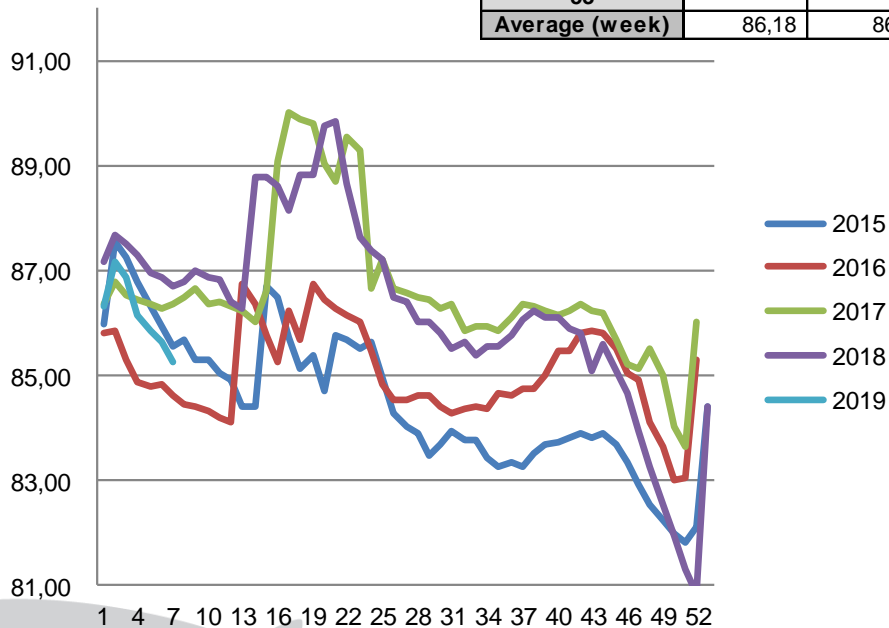

Week	2019	2018
27		8,50
28		8,50
29		8,30
30		8,30
31		8,30
32		8,30
33		8,50
34		8,70
35		8,70
36		8,70
37		8,70
38		8,70
39		8,50
40		8,30
41		8,30
42		8,30
43		8,30
44		8,30
45		8,30
46		8,30
47		8,50
48		8,50
49		8,50
50		8,70
51		8,50
52		8,30
Average (week)	8,37	8,67

Best regards
Danish Crown

Average weight, Danish Crown (dressed) kg

Week	2109	2018
1	86,31	87,18
2	87,17	87,67
3	86,90	87,52
4	86,14	87,32
5	85,87	86,95
6	85,64	86,90
7	85,26	86,71
8		86,81
9		86,99
10		86,90
11		86,82
12		86,40
13		86,27
14		88,80
15		88,77
16		88,60
17		88,16
18		88,83
19		88,84
20		89,77
21		89,87
22		88,65
23		87,66
24		87,40
25		87,23
26		86,49

Week	2019	2018
27		86,43
28		86,02
29		86,03
30		85,80
31		85,54
32		85,64
33		85,41
34		85,56
35		85,57
36		85,78
37		86,06
38		86,26
39		86,11
40		86,12
41		85,91
42		85,82
43		85,62
44		85,08
45		84,69
46		83,94
47		83,25
48		82,53
49		81,95
50		81,31
51		80,86
52		84,41
53		
Average (week)	86,18	86,29

Best regards
Danish Crown

Total killings Denmark (98 % of all slaughtering's)

Week	2019	2018
1	217.081	287.789
2	367.355	367.703
3	369.764	368.047
4	359.584	366.312
5	346.402	361.495
6	344.954	352.145
7		339.607
8		336.613
9		331.154
10		343.691
11		351.578
12		365.200
13		218.444
14		303.033
15		363.829
16		371.945
17		291.607
18		317.876
19		235.481
20		371.516
21		311.691
22		369.643
23		304.448
24		352.632
25		343.770
26		327.658