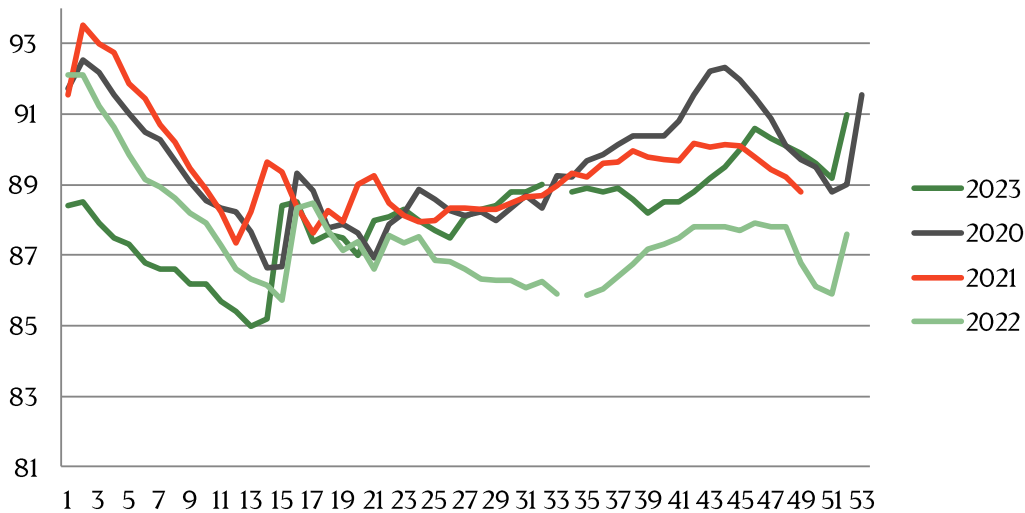

Average weight, Danish Crown (dressed) kg

Week	2024	2023	Week	2023
1	93,7	88,4	27	88,1
2	94,6	88,5	28	88,3
3	94,6	87,9	29	88,4
4	94,2	87,5	30	88,8
5		87,3	31	88,8
6		86,8	32	89
7		86,6	33	
8		86,6	34	88,8
9		86,2	35	88,9
10		86,2	36	88,8
11		85,7	37	88,9
12		85,4	38	88,6
13		85	39	88,2
14		85,2	40	88,5
15		88,4	41	88,5
16		88,5	42	88,8
17		87,4	43	89,2
18		87,6	44	89,5
19		87,5	45	90
20		87	46	90,6
21		88	47	90,3
22		88,1	48	90,1
23		88,3	49	89,9
24		88	50	89,6
25		87,7	51	89,2
26		87,5	52	91
			53	
			Average (week)	

Best regards,
Danish Crown