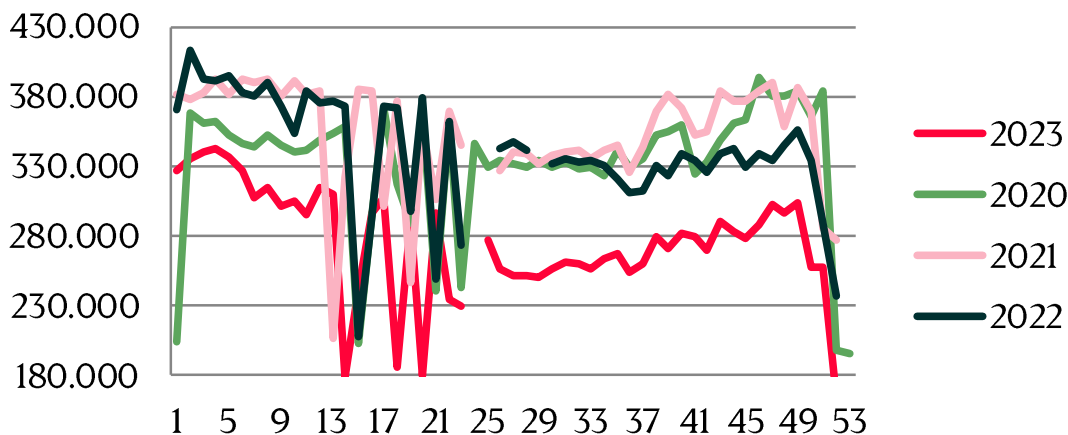

Week		
27		13,8
28		13,8
29		13,8
30		13,8
31		13,5
32		
33		13,3
34		13,3
35		12,9
36		12,7
37		12,7
38		12,5
39		12,5
40		12,5
41		13
42		12,7
43		12,7
44		12,7
45		12,7
46		
47		12,9
48		12,9
49		12,9
50		12,9
51		12,9
52		12,7
Average (week)		

## Average weight, Danish Crown (dressed) kg

Week	2024	2023	Week	2023
1	93,7	88,4	27	88,1
2	94,6	88,5	28	88,3
3	94,6	87,9	29	88,4
4	94,2	87,5	30	88,8
5		87,3	31	88,8
6		86,8	32	89
7		86,6	33	
8		86,6	34	88,8
9		86,2	35	88,9
10		86,2	36	88,8
11		85,7	37	88,9
12		85,4	38	88,6
13		85	39	88,2
14		85,2	40	88,5
15		88,4	41	88,5
16		88,5	42	88,8
17		87,4	43	89,2
18		87,6	44	89,5
19		87,5	45	90
20		87	46	90,6
21		88	47	90,3
22		88,1	48	90,1
23		88,3	49	89,9
24		88	50	89,6
25		87,7	51	89,2
26		87,5	52	91
			53	
			Average (week)	

## Total killings Denmark (98 % of all slaughtering)

Week	2024	2023	Week	2023
1	190.726	327.208	27	251353
2	288.225	334.785	28	251.801
3	276.501	339.861	29	250.353
4		342.823	30	256.281
5		335.876	31	261.268
6		326.686	32	259.387
7		306.676	33	256.385
8		315.066	34	262.859
9		301192	35	267.714
10		304.322	36	254.002
11		295.416	37	259.382
12		315.105	38	278.798
13		309.608	39	270.901
14		178.632	40	281.681
15		242.033	41	279026
16		296.528	42	269.820
17		307.310	43	290.769
18		185.636	44	282407
19		291.673	45	278.410
20		179.053	46	287.258
21		295.803	47	302.123
22		233.718	48	296.753
23		229.817	49	303.152
24			50	257.178
25		276.329	51	257.178
26		256.539	52	163.702
			53	
			Average (week)	
			Total (year)	