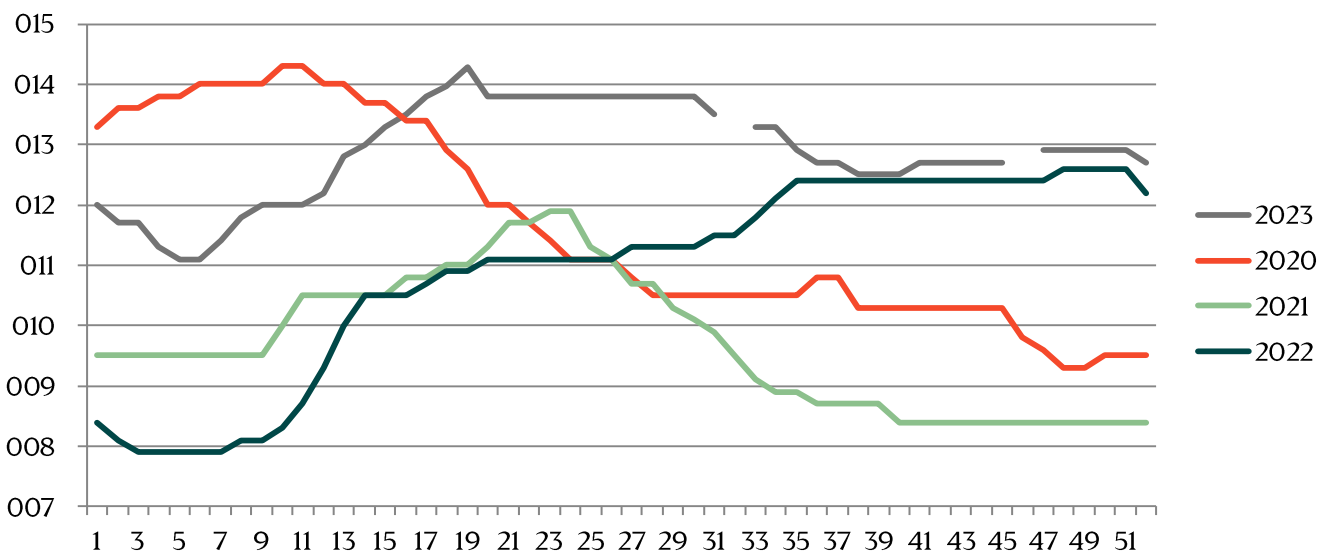

Weekly pig price – Danish Crown

Week	2024	2023
1	12,7	12
2	12,05	11,7
3	12,2	11,7
4	11,8	11,3
5	11,8	11,1
6	11,8	11,1
7		11,4
8		11,8
9		12
10		12
11		12
12		12,2
13		12,8
14		13
15		13,3
16		13,5
17		13,8
18		13,97
19		14,29
20		13,8
21		13,8
22		13,8
23		13,8
24		13,8
25		13,8
26		13,8

Week		
27		13,8
28		13,8
29		13,8
30		13,8
31		13,5
32		
33		13,3
34		13,3
35		12,9
36		12,7
37		12,7
38		12,5
39		12,5
40		12,5
41		13
42		12,7
43		12,7
44		12,7
45		12,7
46		
47		12,9
48		12,9
49		12,9
50		12,9
51		12,9
52		12,7
Average (week)		

Best regards,
Danish Crown