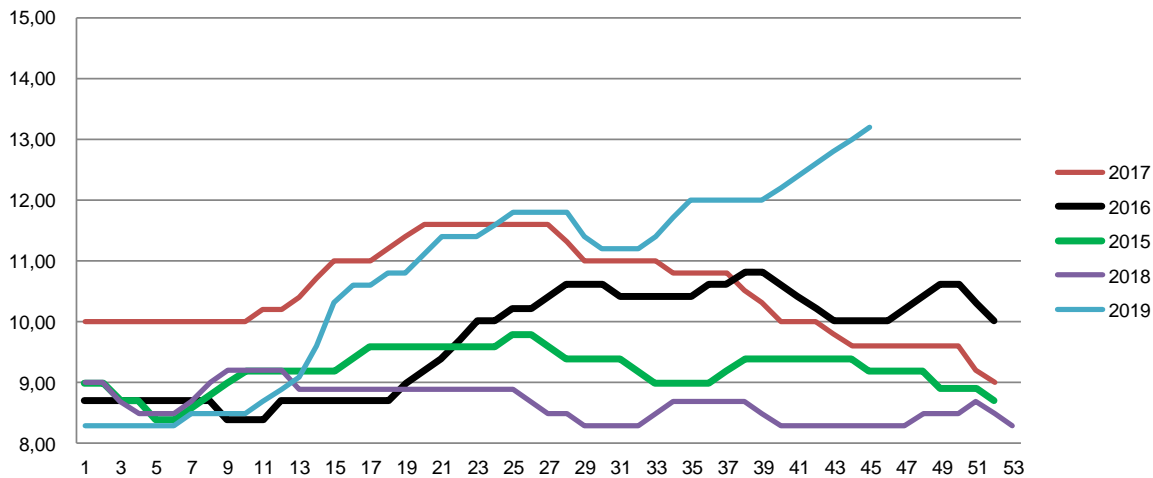

Weekly pig price – Danish Crown

Week	2019	2018
1	8,30	9,00
2	8,30	9,00
3	8,30	8,70
4	8,30	8,50
5	8,30	8,50
6	8,30	8,50
7	8,50	8,70
8	8,50	9,00
9	8,50	9,20
10	8,50	9,20
11	8,70	9,20
12	8,90	9,20
13	9,10	8,90
14	9,60	8,90
15	10,30	8,90
16	10,60	8,90
17	10,60	8,90
18	10,80	8,90
19	10,80	8,90
20	11,10	8,90
21	11,40	8,90
22	11,40	8,90
23	11,40	8,90
24	11,60	8,90
25	11,80	8,90
26	11,80	8,70

Week	2019	2018
27	11,80	8,50
28	11,80	8,50
29	11,40	8,30
30	11,20	8,30
31	11,20	8,30
32	11,20	8,30
33	11,40	8,50
34	11,70	8,70
35	12,00	8,70
36	12,00	8,70
37	12,00	8,70
38	12,00	8,70
39	12,00	8,50
40	12,20	8,30
41	12,40	8,30
42	12,60	8,30
43	12,80	8,30
44	13,00	8,30
45	13,20	8,30
46		8,30
47		8,50
48		8,50
49		8,50
50		8,70
51		8,50
52		8,30
Average (week)	10,70	8,67

Best regards
Danish Crown