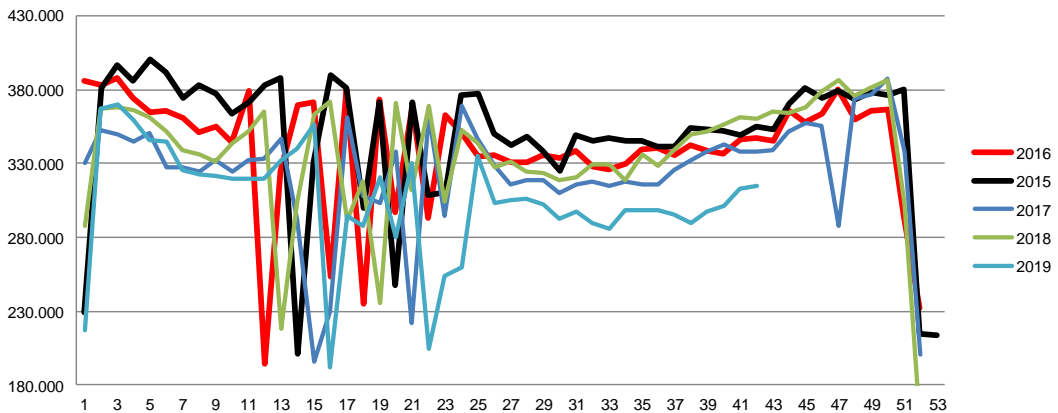

Total killings Denmark (98 % of all slaughtering's)

Week	2019	2018
1	217.081	287.789
2	367.355	367.703
3	369.764	368.047
4	359.584	366.312
5	346.402	361.495
6	344.954	352.145
7	325.222	339.607
8	322.618	336.613
9	321.585	331.154
10	319.738	343.691
11	319.738	351.578
12	320.260	365.200
13	332.764	218.444
14	340.529	303.033
15	356.482	363.829
16	192.065	371.945
17	295.046	291.607
18	287.427	317.876
19	320.386	235.481
20	280.362	371.516
21	330.707	311.691
22	204.819	369.643
23	253.658	304.448
24	260.157	352.632
25	335.424	343.770
26	303.516	327.658

Week	2019	2018
27	305.588	331.814
28	306.207	325.072
29	302.079	324.018
30	293.137	318.614
31	297.507	321.250
32	289.400	329.917
33	286.044	329.555
34	298.781	318.566
35	298.500	336.158
36	298.972	328.251
37	295.801	338.962
38	289.367	349.571
39	297.225	352.234
40	301.453	356.258
41	313.504	361.609
42	314.562	360.885
43		364.912
44		364.067
45		368.260
46		378.509
47		386.643
48		376.153
49		381.869
50		386.215
51		302.451
52		151.352
53		
Average (week)	305.137	336.501
Total (year)	12.815.770	17.498.072

Best regards
Danish Crown