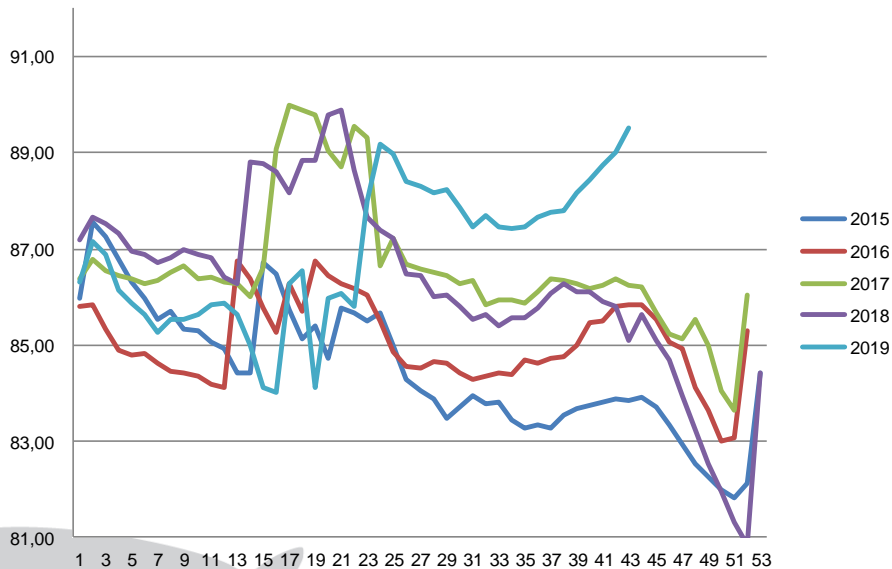

Best regards
Danish Crown

Weekly pig price – Danish Crown

Week	2019	2018
1	8,30	9,00
2	8,30	9,00
3	8,30	8,70
4	8,30	8,50
5	8,30	8,50
6	8,30	8,50
7	8,50	8,70
8	8,50	9,00
9	8,50	9,20
10	8,50	9,20
11	8,70	9,20
12	8,90	9,20
13	9,10	8,90
14	9,60	8,90
15	10,30	8,90
16	10,60	8,90
17	10,60	8,90
18	10,80	8,90
19	10,80	8,90
20	11,10	8,90
21	11,40	8,90
22	11,40	8,90
23	11,40	8,90
24	11,60	8,90
25	11,80	8,90
26	11,80	8,70

Week	2019	2018
27	11,80	8,50
28	11,80	8,50
29	11,40	8,30
30	11,20	8,30
31	11,20	8,30
32	11,20	8,30
33	11,40	8,50
34	11,70	8,70
35	12,00	8,70
36	12,00	8,70
37	12,00	8,70
38	12,00	8,70
39	12,00	8,50
40	12,20	8,30
41	12,40	8,30
42	12,60	8,30
43	12,80	8,30
44	13,00	8,30
45	13,20	8,30
46		8,30
47		8,50
48		8,50
49		8,50
50		8,70
51		8,50
52		8,30
Average (week)	10,70	8,67

Best regards
Danish Crown

Average weight, Danish Crown (dressed) kg

Week	2019	2018
1	86,31	87,18
2	87,17	87,67
3	86,90	87,52
4	86,14	87,32
5	85,87	86,95
6	85,64	86,90
7	85,26	86,71
8	85,53	86,81
9	85,54	86,99
10	85,63	86,90
11	85,84	86,82
12	85,86	86,40
13	85,62	86,27
14	85,01	88,80
15	84,11	88,77
16	84,01	88,60
17	86,28	88,16
18	86,54	88,83
19	84,11	88,84
20	85,97	89,77
21	86,07	89,87
22	85,80	88,65
23	87,99	87,66
24	89,18	87,40
25	88,98	87,23
26	88,40	86,49

Week	2019	2018
27	88,29	86,43
28	88,18	86,02
29	88,22	86,03
30	87,85	85,80
31	87,45	85,54
32	87,68	85,64
33	87,46	85,41
34	87,42	85,56
35	87,45	85,57
36	87,65	85,78
37	87,75	86,06
38	87,79	86,26
39	88,15	86,11
40	88,42	86,12
41	88,73	85,91
42	89,01	85,82
43	89,53	85,62
44		85,08
45		84,69
46		83,94
47		83,25
48		82,53
49		81,95
50		81,31
51		80,86
52		84,41
53		
Average (week)	86,90	86,29