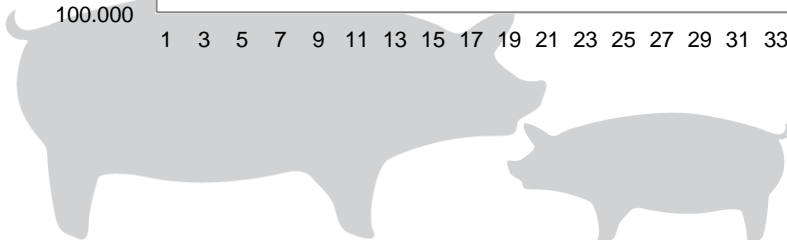

Week	2015	2014	2013
27	302.900	320.700	309.000
28	308.700	316.700	308.200
29	299.700	316.400	309.800
30	286.400	296.500	309.800
31	309.400	284.100	307.700
32	305.700	283.000	301.500
33	307.800	287.100	305.700
34	305.000	295.600	304.200
35	305.800	304.400	312.600
36	302.200	316.000	314.100
37	302.500	312.000	318.400
38	314.100	330.400	320.300
39	313.400	339.900	324.500
40	312.000	337.800	326.400
41		324.300	327.600
42		326.800	321.200
43		326.400	331.000
44		336.300	328.600
45		319.600	333.200
46		328.500	341.700
47		357.700	347.300
48		331.600	358.400
49		331.400	346.600
50		369.900	376.400
51		334.800	339.500
52		123.000	133.000
Average (week)	309.608	314.263	321.438
Total (year)		16.341.700	16.714.800
Change (week)	-1,48%	-2,23%	-1,45%

Best regards
Danish Crown