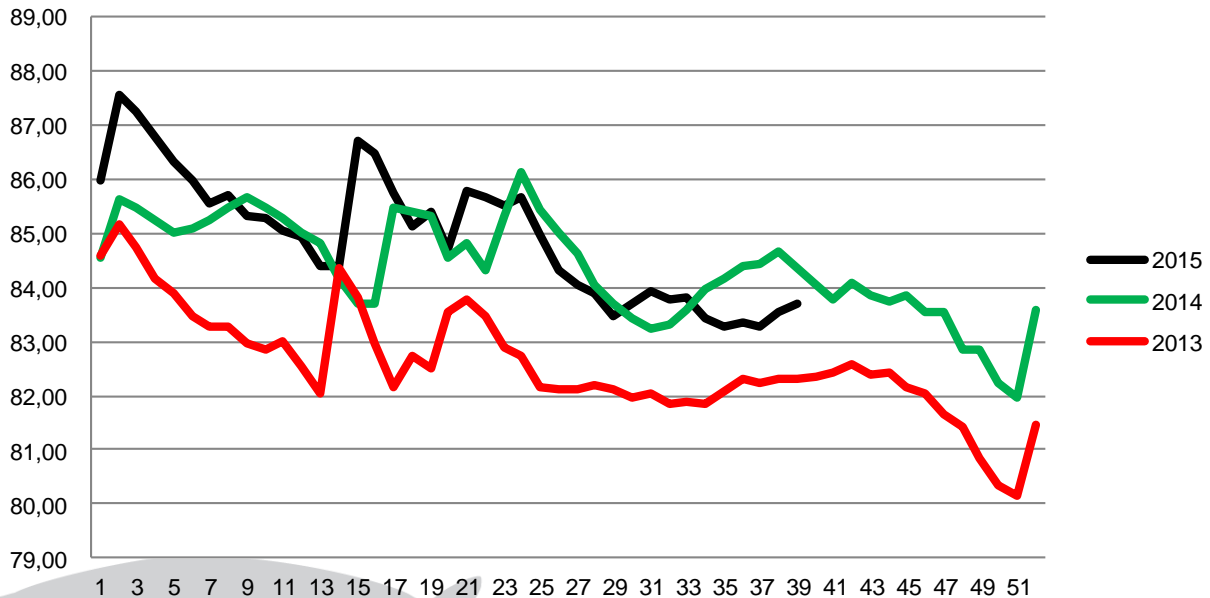

Average weight (dressed) kg

Week	2015	2014	2013
1	85,98	84,55	84,57
2	87,57	85,63	85,16
3	87,26	85,49	84,76
4	86,79	85,26	84,16
5	86,31	85,03	83,89
6	85,96	85,08	83,47
7	85,55	85,25	83,29
8	85,69	85,46	83,29
9	85,32	85,68	82,95
10	85,29	85,48	82,84
11	85,05	85,27	82,99
12	84,94	85,02	82,53
13	84,41	84,80	82,05
14	84,41	84,18	84,34
15	86,72	83,71	83,81
16	86,49	83,70	82,96
17	85,73	85,47	82,17
18	85,13	85,38	82,73
19	85,39	85,31	82,50
20	84,72	84,56	83,54
21	85,77	84,80	83,76
22	85,68	84,31	83,46
23	85,51	85,33	82,88
24	85,66	86,12	82,75
25	84,98	85,45	82,16
26	84,30	85,00	82,13

Week	2015	2014	2013
27	84,04	84,64	82,10
28	83,89	84,03	82,19
29	83,47	83,69	82,10
30	83,71	83,43	81,97
31	83,94	83,22	82,03
32	83,77	83,33	81,84
33	83,80	83,57	81,90
34	83,44	83,97	81,85
35	83,29	84,18	82,06
36	83,34	84,41	82,30
37	83,26	84,45	82,23
38	83,53	84,65	82,32
39	83,69	84,37	82,32
40		84,03	82,36
41		83,78	82,42
42		84,10	82,57
43		83,85	82,40
44		83,74	82,44
45		83,84	82,17
46		83,54	82,04
47		83,54	81,65
48		82,85	81,41
49		82,86	80,83
50		82,22	80,35
51		81,97	80,16
52		83,59	81,46
Average (week)	84,97	84,37	82,59
Change (week)	0,71%	2,16%	0,95%

Best regards
Danish Crown