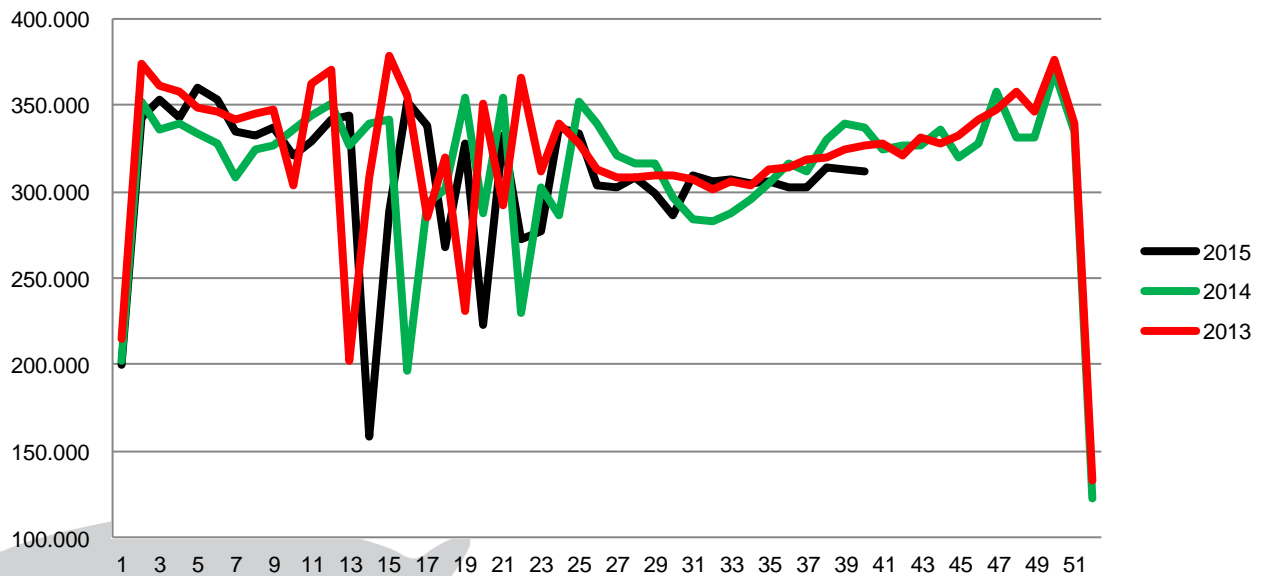

Week	2015	2014	2013
27	302.900	320.700	309.000
28	308.700	316.700	308.200
29	299.700	316.400	309.800
30	286.400	296.500	309.800
31	309.400	284.100	307.700
32	305.700	283.000	301.500
33	307.800	287.100	305.700
34	305.000	295.600	304.200
35	305.800	304.400	312.600
36	302.200	316.000	314.100
37	302.500	312.000	318.400
38	314.100	330.400	320.300
39	313.400	339.900	324.500
40	312.000	337.800	326.400
41		324.300	327.600
42		326.800	321.200
43		326.400	331.000
44		336.300	328.600
45		319.600	333.200
46		328.500	341.700
47		357.700	347.300
48		331.600	358.400
49		331.400	346.600
50		369.900	376.400
51		334.800	339.500
52		123.000	133.000
Average (week)	309.608	314.263	321.438
Total (year)		16.341.700	16.714.800
Change (week)	-1,48%	-2,23%	-1,45%

Best regards
Danish Crown