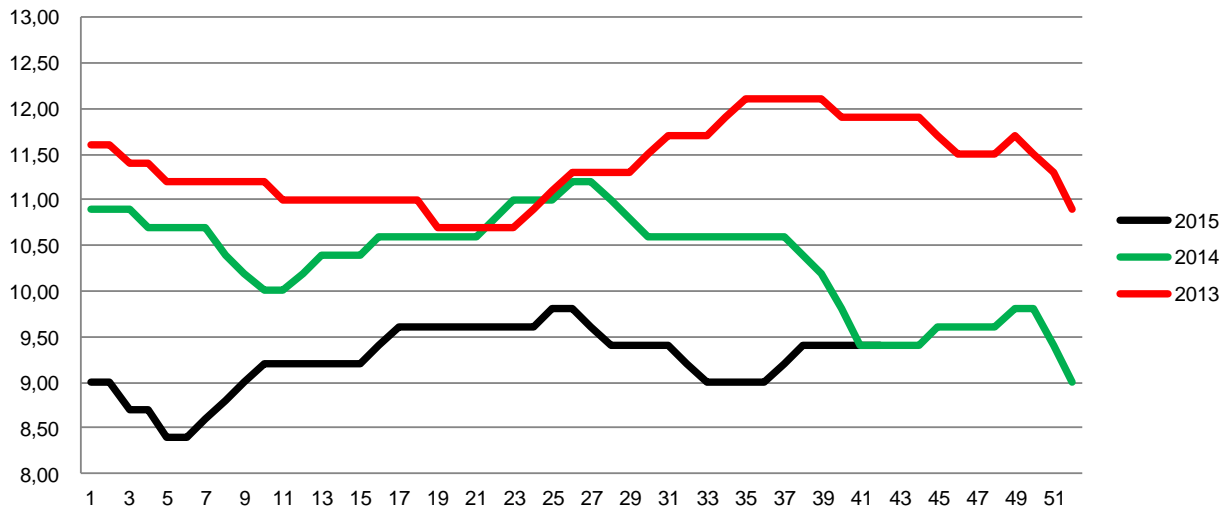

Weekly pig price - DC

Week	2015	2014	2013
1	9,00	10,90	11,60
2	9,00	10,90	11,60
3	8,70	10,90	11,40
4	8,70	10,70	11,40
5	8,40	10,70	11,20
6	8,40	10,70	11,20
7	8,60	10,70	11,20
8	8,80	10,40	11,20
9	9,00	10,20	11,20
10	9,20	10,00	11,20
11	9,20	10,00	11,00
12	9,20	10,20	11,00
13	9,20	10,40	11,00
14	9,20	10,40	11,00
15	9,20	10,40	11,00
16	9,40	10,60	11,00
17	9,60	10,60	11,00
18	9,60	10,60	11,00
19	9,60	10,60	10,70
20	9,60	10,60	10,70
21	9,60	10,60	10,70
22	9,60	10,80	10,70
23	9,60	11,00	10,70
24	9,60	11,00	10,90
25	9,80	11,00	11,10
26	9,80	11,20	11,30

Week	2015	2014	2013
27	9,60	11,20	11,30
28	9,40	11,00	11,30
29	9,40	10,80	11,30
30	9,40	10,60	11,50
31	9,40	10,60	11,70
32	9,20	10,60	11,70
33	9,00	10,60	11,70
34	9,00	10,60	11,90
35	9,00	10,60	12,10
36	9,00	10,60	12,10
37	9,20	10,60	12,10
38	9,40	10,40	12,10
39	9,40	10,20	12,10
40	9,40	9,80	11,90
41	9,40	9,40	11,90
42	9,40	9,40	11,90
43		9,40	11,90
44		9,40	11,90
45		9,60	11,70
46		9,60	11,50
47		9,60	11,50
48		9,60	11,50
49		9,80	11,70
50		9,80	11,50
51		9,40	11,30
52		9,00	10,90
Average (week)	9,24	10,35	11,38

Best regards
Danish Crown