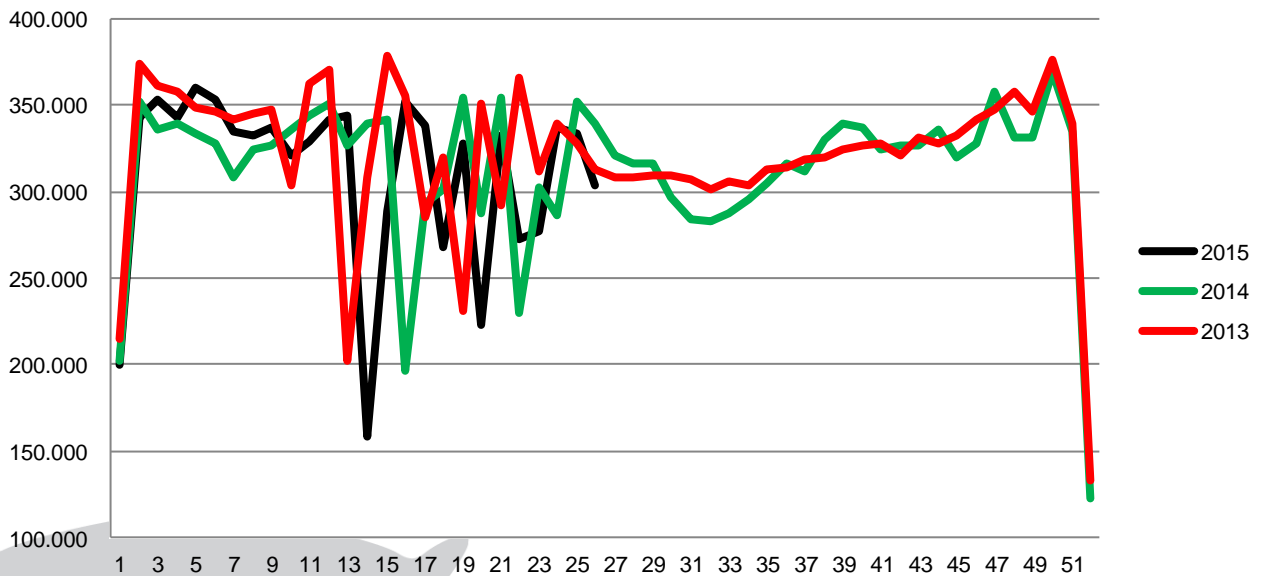

Total killings / DK co-ops

Week	2015	2014	2013
1	200.400	202.500	214.900
2	342.700	352.500	374.100
3	353.200	336.400	361.500
4	342.900	339.300	358.400
5	360.800	333.400	348.900
6	353.600	327.900	346.200
7	334.800	308.600	341.900
8	332.700	324.600	344.900
9	337.400	326.900	347.100
10	321.000	336.600	303.400
11	329.100	344.600	363.200
12	342.000	350.700	370.800
13	343.900	326.900	202.300
14	158.400	339.200	309.000
15	289.000	341.400	378.600
16	352.000	196.900	356.100
17	338.200	293.100	285.000
18	268.500	301.800	319.600
19	328.300	354.900	231.200
20	222.900	287.600	350.900
21	332.500	354.900	291.800
22	272.400	230.400	365.600
23	277.300	302.100	312.400
24	337.300	286.100	339.700
25	333.700	352.000	327.500
26	303.700	339.500	313.100

Week	2015	2014	2013
27		320.700	309.000
28		316.700	308.200
29		316.400	309.800
30		296.500	309.800
31		284.100	307.700
32		283.000	301.500
33		287.100	305.700
34		295.600	304.200
35		304.400	312.600
36		316.000	314.100
37		312.000	318.400
38		330.400	320.300
39		339.900	324.500
40		337.800	326.400
41		324.300	327.600
42		326.800	321.200
43		326.400	331.000
44		336.300	328.600
45		319.600	333.200
46		328.500	341.700
47		357.700	347.300
48		331.600	358.400
49		331.400	346.600
50		369.900	376.400
51		334.800	339.500
52		123.000	133.000
Average (week)	311.873	314.263	321.438
Total (year)		16.341.700	16.714.800
Change (week)	-0,76%	-2,23%	-1,45%

Best regards
Danish Crown