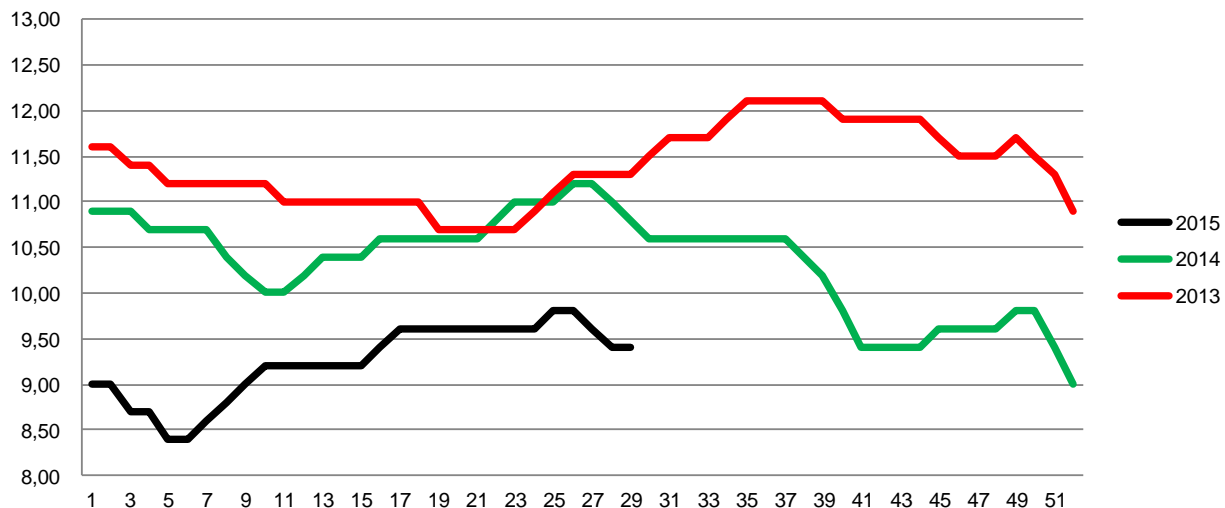

Live hog prices dressed weight

Weight interval	DKK / Kg	
	13.07.2015 – 19.07.2015	06.07.2015 – 12.07.2015
	(Week 29)	(Week 28)
50,0 - 59,9 Kg	5,40 - 6,40	5,40 - 6,40
60,0 - 69,9 Kg	7,40-9,25	7,40-9,25
70,0 - 89,9 Kg	9,40	9,40
90,0 - 90,9 Kg	9,40	9,40
91,0 - 92,9 Kg	9,40	9,40
93,0 - 93,9 Kg	9,40	9,40
94,0 - 94,9 Kg	9,40	9,40
95,0 - 95,9 Kg	9,20	9,20
96,0 - 96,9 Kg	8,80	8,80
97,0 - 97,9 Kg	8,50	8,50
98,0 - 99,9 Kg	8,20	8,20
100,0 - 109,9 Kg	6,90	6,90

Statistics	Week 27, 2015	Week 27, 2014
Killings - Danish Crown	267.103	282.274
Hereof sows	6.502	6.865
Total killings - DK Co-ops		320.700
Average weight	84,04	84,64
Weight interval 50,0 -	4,44%	4,44%
Weight interval 70,0 -	92,09%	90,43%
Weight interval 92,0 -	3,48%	5,12%
Average meat contents	60,61	60,25
Average price before production levy:		
Per kg / dressed (DKK)	9,70	11,19
Per hog / dressed (DKK)	816	947

Best regards
Danish Crown

Weekly pig price - DC

Week	2015	2014	2013
1	9,00	10,90	11,60
2	9,00	10,90	11,60
3	8,70	10,90	11,40
4	8,70	10,70	11,40
5	8,40	10,70	11,20
6	8,40	10,70	11,20
7	8,60	10,70	11,20
8	8,80	10,40	11,20
9	9,00	10,20	11,20
10	9,20	10,00	11,20
11	9,20	10,00	11,00
12	9,20	10,20	11,00
13	9,20	10,40	11,00
14	9,20	10,40	11,00
15	9,20	10,40	11,00
16	9,40	10,60	11,00
17	9,60	10,60	11,00
18	9,60	10,60	11,00
19	9,60	10,60	10,70
20	9,60	10,60	10,70
21	9,60	10,60	10,70
22	9,60	10,80	10,70
23	9,60	11,00	10,70
24	9,60	11,00	10,90
25	9,80	11,00	11,10
26	9,80	11,20	11,30

Week	2015	2014	2013
27	9,60	11,20	11,30
28	9,40	11,00	11,30
29	9,40	10,80	11,30
30		10,60	11,50
31		10,60	11,70
32		10,60	11,70
33		10,60	11,70
34		10,60	11,90
35		10,60	12,10
36		10,60	12,10
37		10,60	12,10
38		10,40	12,10
39		10,20	12,10
40		9,80	11,90
41		9,40	11,90
42		9,40	11,90
43		9,40	11,90
44		9,40	11,90
45		9,60	11,70
46		9,60	11,50
47		9,60	11,50
48		9,60	11,50
49		9,80	11,70
50		9,80	11,50
51		9,40	11,30
52		9,00	10,90
Average (week)	9,24	10,35	11,38