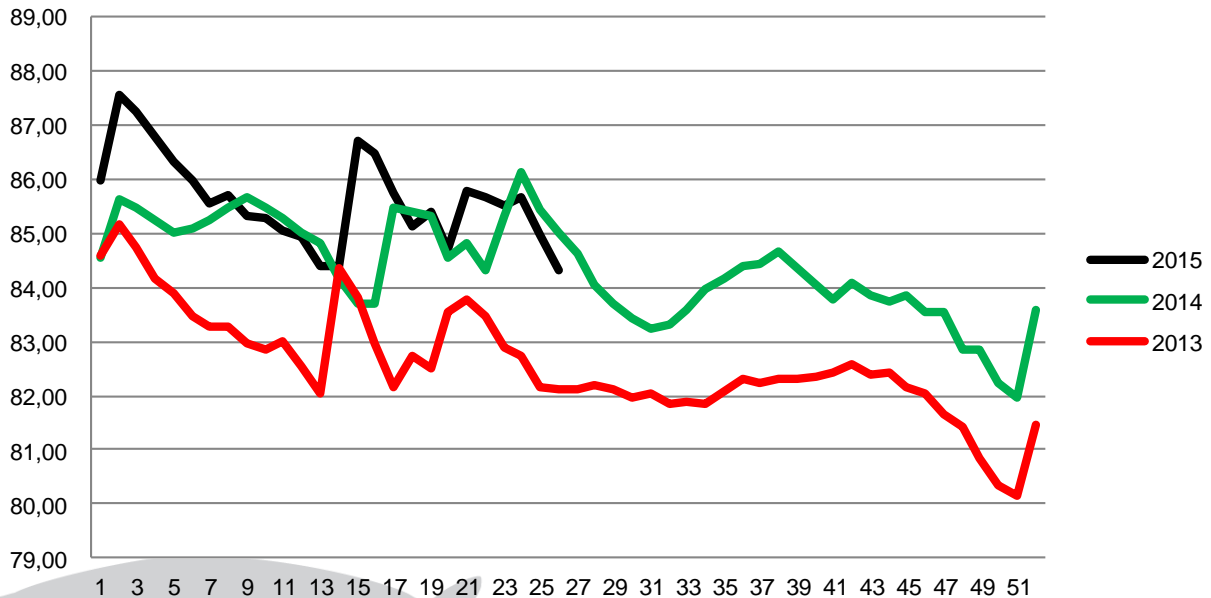

Average weight (dressed) kg

Week	2015	2014	2013
1	85,98	84,55	84,57
2	87,57	85,63	85,16
3	87,26	85,49	84,76
4	86,79	85,26	84,16
5	86,31	85,03	83,89
6	85,96	85,08	83,47
7	85,55	85,25	83,29
8	85,69	85,46	83,29
9	85,32	85,68	82,95
10	85,29	85,48	82,84
11	85,05	85,27	82,99
12	84,94	85,02	82,53
13	84,41	84,80	82,05
14	84,41	84,18	84,34
15	86,72	83,71	83,81
16	86,49	83,70	82,96
17	85,73	85,47	82,17
18	85,13	85,38	82,73
19	85,39	85,31	82,50
20	84,72	84,56	83,54
21	85,77	84,80	83,76
22	85,68	84,31	83,46
23	85,51	85,33	82,88
24	85,66	86,12	82,75
25	84,98	85,45	82,16
26	84,30	85,00	82,13

Week	2015	2014	2013
27		84,64	82,10
28		84,03	82,19
29		83,69	82,10
30		83,43	81,97
31		83,22	82,03
32		83,33	81,84
33		83,57	81,90
34		83,97	81,85
35		84,18	82,06
36		84,41	82,30
37		84,45	82,23
38		84,65	82,32
39		84,37	82,32
40		84,03	82,36
41		83,78	82,42
42		84,10	82,57
43		83,85	82,40
44		83,74	82,44
45		83,84	82,17
46		83,54	82,04
47		83,54	81,65
48		82,85	81,41
49		82,86	80,83
50		82,22	80,35
51		81,97	80,16
52		83,59	81,46
Average (week)	85,64	84,37	82,59
Change (week)	1,51%	2,16%	0,95%

Best regards
Danish Crown