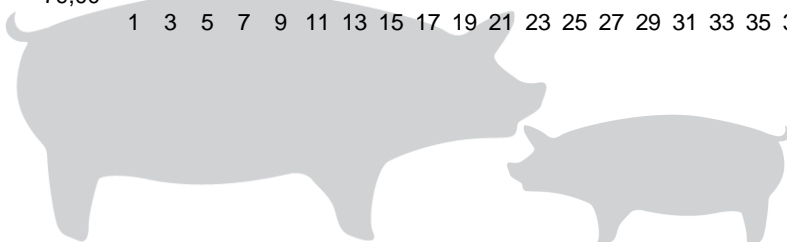

Average weight (dressed) kg

Week	2015	2014	2013
1	85,98	84,55	84,57
2	87,57	85,63	85,16
3	87,26	85,49	84,76
4	86,79	85,26	84,16
5	86,31	85,03	83,89
6	85,96	85,08	83,47
7	85,55	85,25	83,29
8	85,69	85,46	83,29
9	85,32	85,68	82,95
10	85,29	85,48	82,84
11	85,05	85,27	82,99
12	84,94	85,02	82,53
13	84,41	84,80	82,05
14	84,41	84,18	84,34
15	86,72	83,71	83,81
16	86,49	83,70	82,96
17	85,73	85,47	82,17
18	85,13	85,38	82,73
19	85,39	85,31	82,50
20	84,72	84,56	83,54
21	85,77	84,80	83,76
22	85,68	84,31	83,46
23	85,51	85,33	82,88
24	85,66	86,12	82,75
25	84,98	85,45	82,16
26	84,30	85,00	82,13

Week	2015	2014	2013
27		84,64	82,10
28		84,03	82,19
29		83,69	82,10
30		83,43	81,97
31		83,22	82,03
32		83,33	81,84
33		83,57	81,90
34		83,97	81,85
35		84,18	82,06
36		84,41	82,30
37		84,45	82,23
38		84,65	82,32
39		84,37	82,32
40		84,03	82,36
41		83,78	82,42
42		84,10	82,57
43		83,85	82,40
44		83,74	82,44
45		83,84	82,17
46		83,54	82,04
47		83,54	81,65
48		82,85	81,41
49		82,86	80,83
50		82,22	80,35
51		81,97	80,16
52		83,59	81,46
Average (week)	85,64	84,37	82,59
Change (week)	1,51%	2,16%	0,95%

Best regards
Danish Crown