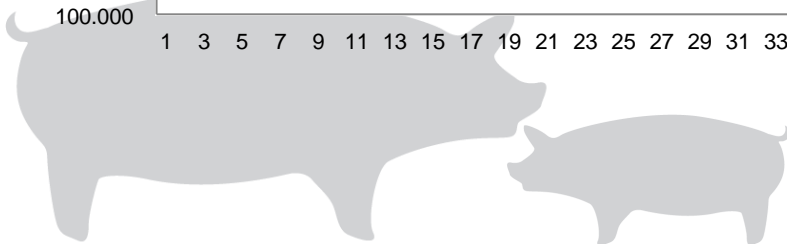

Total killings / DK co-ops

Week	2015	2014	2013
1	200.400	202.500	214.900
2	342.700	352.500	374.100
3	353.200	336.400	361.500
4	342.900	339.300	358.400
5	360.800	333.400	348.900
6	353.600	327.900	346.200
7	334.800	308.600	341.900
8	332.700	324.600	344.900
9	337.400	326.900	347.100
10	321.000	336.600	303.400
11	329.100	344.600	363.200
12	342.000	350.700	370.800
13	343.900	326.900	202.300
14	158.400	339.200	309.000
15	289.000	341.400	378.600
16	352.000	196.900	356.100
17	338.200	293.100	285.000
18	268.500	301.800	319.600
19	328.300	354.900	231.200
20	222.900	287.600	350.900
21	332.500	354.900	291.800
22	272.400	230.400	365.600
23	277.300	302.100	312.400
24	337.300	286.100	339.700
25	333.700	352.000	327.500
26	303.700	339.500	313.100

Week	2015	2014	2013
27		320.700	309.000
28		316.700	308.200
29		316.400	309.800
30		296.500	309.800
31		284.100	307.700
32		283.000	301.500
33		287.100	305.700
34		295.600	304.200
35		304.400	312.600
36		316.000	314.100
37		312.000	318.400
38		330.400	320.300
39		339.900	324.500
40		337.800	326.400
41		324.300	327.600
42		326.800	321.200
43		326.400	331.000
44		336.300	328.600
45		319.600	333.200
46		328.500	341.700
47		357.700	347.300
48		331.600	358.400
49		331.400	346.600
50		369.900	376.400
51		334.800	339.500
52		123.000	133.000
Average (week)	311.873	314.263	321.438
Total (year)		16.341.700	16.714.800
Change (week)	-0,76%	-2,23%	-1,45%

Best regards
Danish Crown