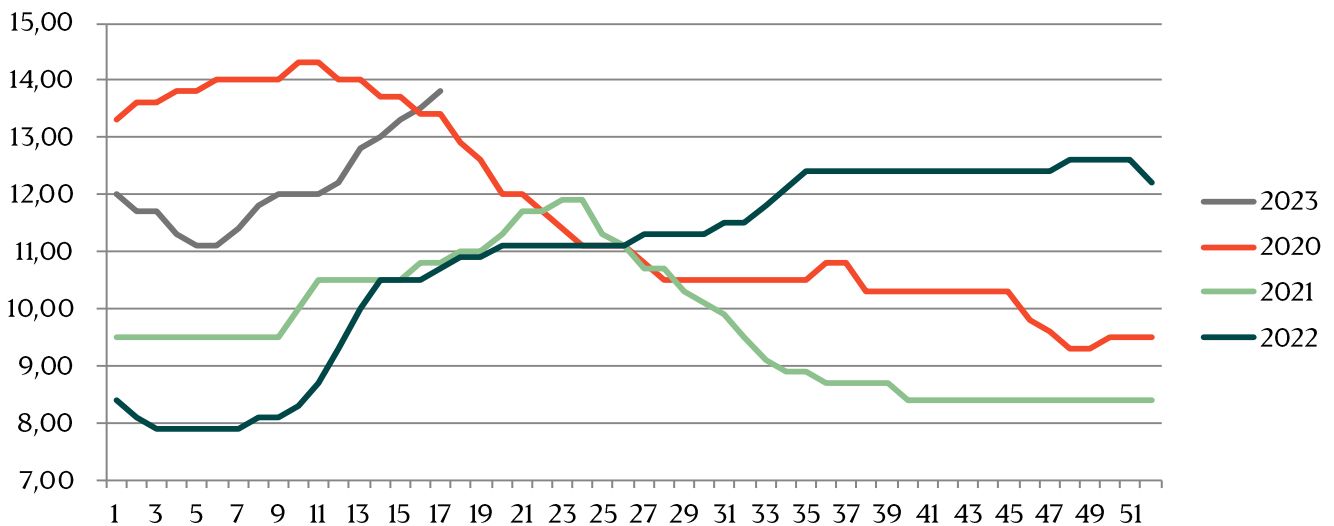

Weekly pig price – Danish Crown

Week	2023	2022
1	12	8,4
2	11,7	8,1
3	11,7	7,9
4	11,3	7,9
5	11,1	7,9
6	11,1	7,9
7	11,4	7,9
8	11,8	8,1
9	12	8,1
10	12	8,3
11	12	8,7
12	12,2	9,3
13	12,8	10
14	13	10,5
15	13,3	10,5
16	13,5	10,5
17	13,8	10,7
18		10,9
19		10,9
20		11,1
21		11,1
22		11,1
23		11,1
24		11,1
25		11,1
26		11,1

Week		
27		11,3
28		11,3
29		11,3
30		11,3
31		11,5
32		11,5
33		11,8
34		12,1
35		12,4
36		12,4
37		12,4
38		12,4
39		12,4
40		12,4
41		12,4
42		12,4
43		12,4
44		12,4
45		12,4
46		12,4
47		12,4
48		12,6
49		12,6
50		12,6
51		12,6
52		12,2
Average (week)		

Best regards,
Danish Crown