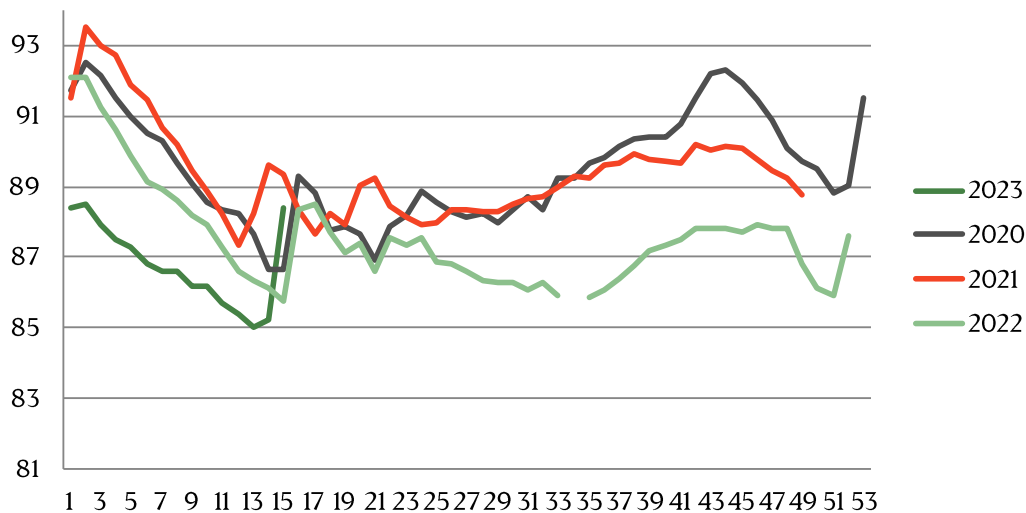

Average weight, Danish Crown (dressed) kg

Week	2023	2022
1	88,4	92,11
2	88,5	92,11
3	87,9	91,24
4	87,5	90,64
5	87,3	89,86
6	86,8	89,15
7	86,6	88,92
8	86,6	88,63
9	86,2	88,19
10	86,2	87,91
11	85,7	87,26
12	85,4	86,59
13	85	86,32
14	85,2	86,13
15	88,4	85,73
16		88,34
17		88,49
18		87,7
19		87,14
20		87,4
21		86,59
22		87,55
23		87,33
24		87,54
25		86,86
26		86,83

Week	2023	2022
27		86,6
28		86,34
29		86,30
30		86,29
31		86,07
32		86,27
33		85,90
34		
35		85,88
36		86,05
37		86,39
38		86,75
39		87,17
40		87,32
41		87,5
42		87,8
43		87,8
44		87,80
45		87,70
46		87,9
47		87,80
48		87,8
49		86,80
50		86,1
51		85,90
52		87,6
53		
Average (week)		

Best regards,

Danish Crown