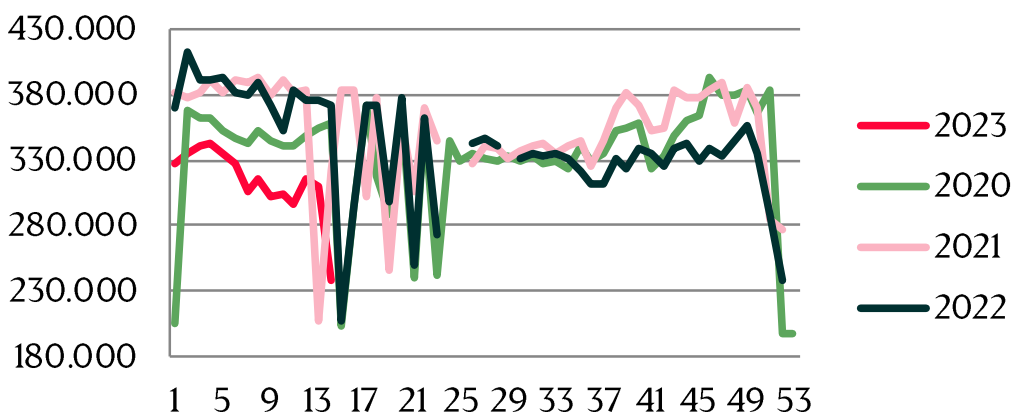

## Average weight, Danish Crown (dressed) kg

Week	2023	2022
1	88,4	92,11
2	88,5	92,11
3	87,9	91,24
4	87,5	90,64
5	87,3	89,86
6	86,8	89,15
7	86,6	88,92
8	86,6	88,63
9	86,2	88,19
10	86,2	87,91
11	85,7	87,26
12	85,4	86,59
13	85	86,32
14	85,2	86,13
15	88,4	85,73
16		88,34
17		88,49
18		87,7
19		87,14
20		87,4
21		86,59
22		87,55
23		87,33
24		87,54
25		86,86
26		86,83

Week	2023	2022
27		86,6
28		86,34
29		86,30
30		86,29
31		86,07
32		86,27
33		85,90
34		
35		85,88
36		86,05
37		86,39
38		86,75
39		87,17
40		87,32
41		87,5
42		87,8
43		87,8
44		87,80
45		87,70
46		87,9
47		87,80
48		87,8
49		86,80
50		86,1
51		85,90
52		87,6
53		
Average (week)		

## Total killings Denmark (98 % of all slaughtering)

Week	2023	2022	Week	2023	2022
1	327.208	370017	27		346.976
2	334.785	412.711	28		340.950
3	339.861	391.763	29		
4	342.823	391.586	30		331.824
5	335.876	394.179	31		335.756
6	326.686	382.366	32		333.279
7	306.676	379.879	33		334.547
8	315.066	389.319	34		330.280
9	301192	372.327	35		321.125
10	304.322	353.142	36		311.214
11	295.416	383.511	37		311.887
12	315.105	375.829	38		330.563
13	309.608	376.696	39		322452
14	237.233	372.324	40		338.879
15		206.975	41		334.441
16		293.993	42		325.189
17		372.483	43		339.028
18		371.227	44		342.172
19		297.833	45		329.261
20		378.549	46		339.167
21		249.061	47		333.531
22		361.462	48		345.047
23		273.384	49		356.279
24			50		334.355
25			51		288.904
26		342.337	52		236.903
			53		
			Average (week)		
			Total (year)		