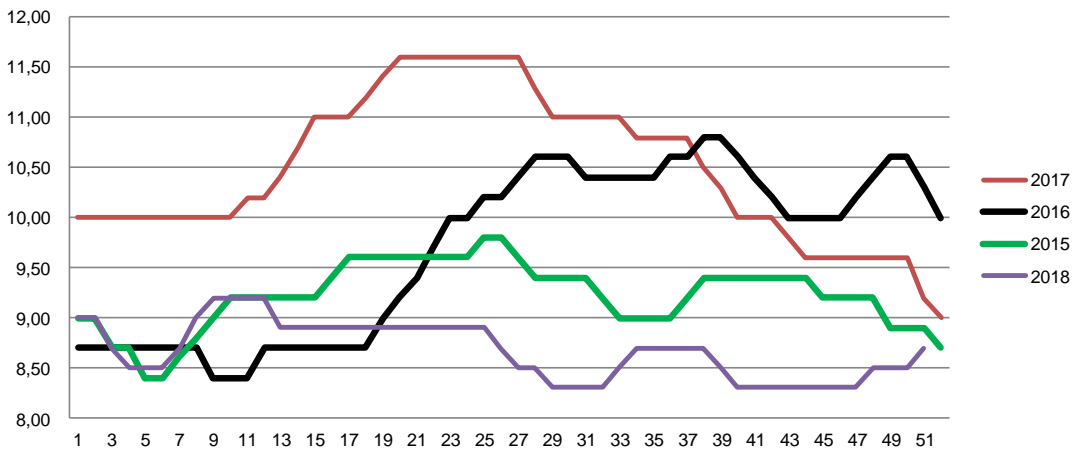

Statistics	DKK / Kg	
	Week 48, 2018	Week 48, 2017
Killings - Danish Crown	285.216	286.695
Hereof sow s	4.696	5.138
Average w eight	82,53	85,54
Weight interval 50,0 -	1,94%	2,27%
Weight interval 74,0 -	89,40%	85,67%
Weight interval 96,0 -	8,65%	12,06%
Average meat contents	61,14	60,52
Per kg / dressed (DKK)	8,72	9,61
Per hog / dressed	720	822

Best regards
Danish Crown

Weekly pig price – Danish Crown

Week	2018	2017	2016
1	9,00	10,00	8,70
2	9,00	10,00	8,70
3	8,70	10,00	8,70
4	8,50	10,00	8,70
5	8,50	10,00	8,70
6	8,50	10,00	8,70
7	8,70	10,00	8,70
8	9,00	10,00	8,70
9	9,20	10,00	8,40
10	9,20	10,00	8,40
11	9,20	10,20	8,40
12	9,20	10,20	8,70
13	8,90	10,40	8,70
14	8,90	10,70	8,70
15	8,90	11,00	8,70
16	8,90	11,00	8,70
17	8,90	11,00	8,70
18	8,90	11,20	8,70
19	8,90	11,40	9,00
20	8,90	11,60	9,20
21	8,90	11,60	9,40
22	8,90	11,60	9,70
23	8,90	11,60	10,00
24	8,90	11,60	10,00
25	8,90	11,60	10,20
26	8,70	11,60	10,20

Week	2018	2017	2016
27	8,50	11,60	10,40
28	8,50	11,30	10,60
29	8,30	11,00	10,60
30	8,30	11,00	10,60
31	8,30	11,00	10,40
32	8,30	11,00	10,40
33	8,50	11,00	10,40
34	8,70	10,80	10,40
35	8,70	10,80	10,40
36	8,70	10,80	10,60
37	8,70	10,80	10,60
38	8,70	10,50	10,80
39	8,50	10,30	10,80
40	8,30	10,00	10,60
41	8,30	10,00	10,40
42	8,30	10,00	10,20
43	8,30	9,80	10,00
44	8,30	9,60	10,00
45	8,30	9,60	10,00
46	8,30	9,60	10,00
47	8,50	9,60	10,20
48	8,50	9,60	10,40
49	8,50	9,60	10,60
50	8,70	9,60	10,60
51		9,20	10,30
52		9,00	10,00
Average (week)	8,68	10,49	9,69