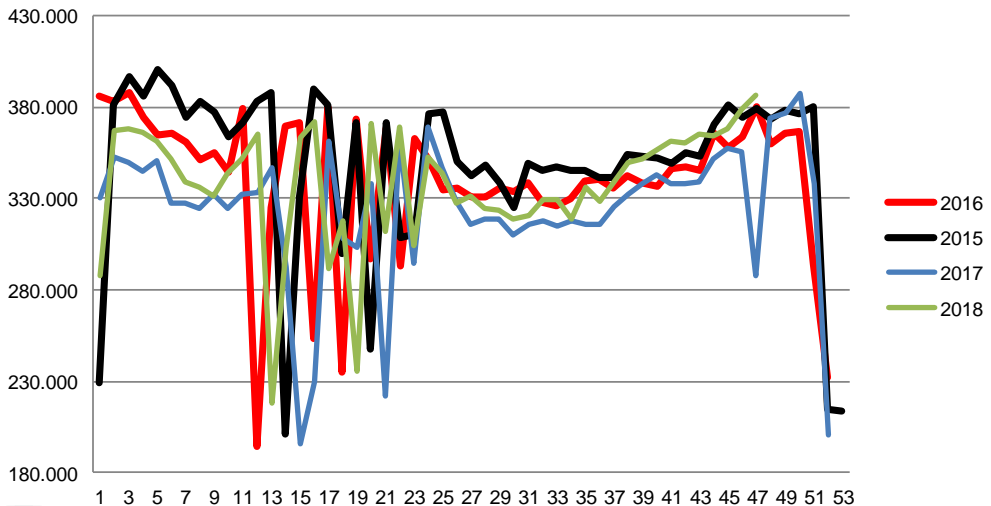

Week	2018	2017	2016
27	331.814	316.094	330.564
28	325.072	318.587	330.712
29	324.018	319.253	335.694
30	318.614	310.190	333.626
31	321.250	315.798	338.528
32	329.917	317.417	328.402
33	329.555	315.163	325.905
34	318.566	317.991	330.131
35	336.158	315.491	340.115
36	328.251	316.023	340.573
37	338.962	325.665	335.916
38	349.571	332.238	342.188
39	352.234	338.042	338.515
40	356.258	343.169	337.048
41	361.609	338.280	346.281
42	360.885	338.248	347.449
43	364.912	339.635	345.552
44	364.067	351.609	365.479
45	368.260	357.562	358.377
46	378.509	355.765	364.027
47	386.643	288.044	380.387
48		374.236	360.391
49		376.643	365.537
50		387.398	367.202
51		338.331	293.806
52		200.738	232.600
53			
Average (week)	338.299	324.630	340.723
Total (year)	15.900.032	16.880.743	17.717.614

Best regards
Danish Crown