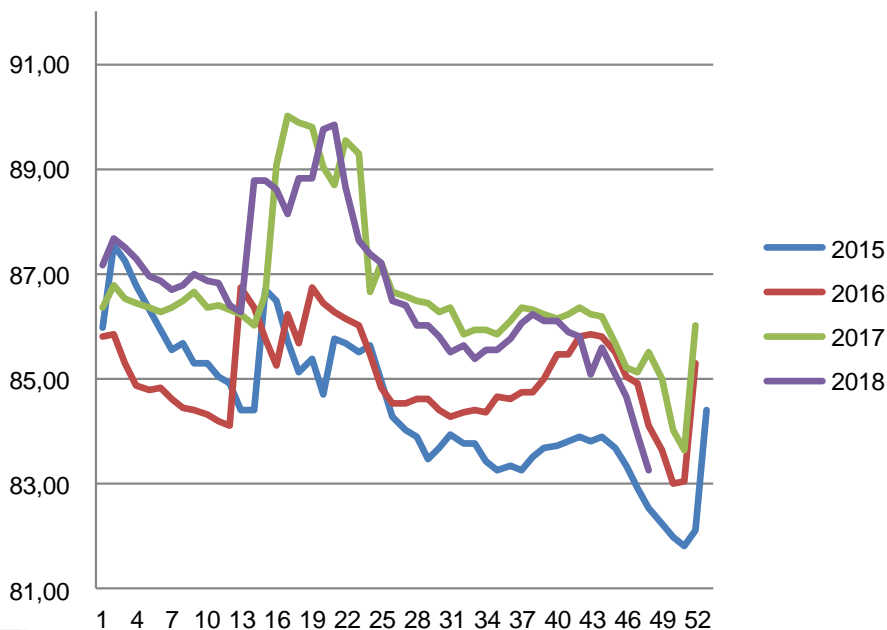

Week	2018	2017	2016
27	8,50	11,60	10,40
28	8,50	11,30	10,60
29	8,30	11,00	10,60
30	8,30	11,00	10,60
31	8,30	11,00	10,40
32	8,30	11,00	10,40
33	8,50	11,00	10,40
34	8,70	10,80	10,40
35	8,70	10,80	10,40
36	8,70	10,80	10,60
37	8,70	10,80	10,60
38	8,70	10,50	10,80
39	8,50	10,30	10,80
40	8,30	10,00	10,60
41	8,30	10,00	10,40
42	8,30	10,00	10,20
43	8,30	9,80	10,00
44	8,30	9,60	10,00
45	8,30	9,60	10,00
46	8,30	9,60	10,00
47	8,50	9,60	10,20
48	8,50	9,60	10,40
49	8,50	9,60	10,60
50	8,70	9,60	10,60
51		9,20	10,30
52		9,00	10,00
Average (week)	8,68	10,49	9,69

Best regards
Danish Crown

Average weight, Danish Crown (dressed) kg

Week	2018	2017	2016
1	87,18	86,39	85,81
2	87,67	86,78	85,84
3	87,52	86,55	85,32
4	87,32	86,44	84,90
5	86,95	86,39	84,80
6	86,90	86,29	84,83
7	86,71	86,36	84,61
8	86,81	86,51	84,46
9	86,99	86,65	84,41
10	86,90	86,39	84,34
11	86,82	86,40	84,19
12	86,40	86,32	84,13
13	86,27	86,26	86,75
14	88,80	86,01	86,38
15	88,77	86,63	85,77
16	88,60	89,07	85,28
17	88,16	90,00	86,26
18	88,83	89,88	85,69
19	88,84	89,80	86,76
20	89,77	89,05	86,44
21	89,87	88,69	86,27
22	88,65	89,55	86,16
23	87,66	89,30	86,03
24	87,40	86,66	85,49
25	87,23	87,23	84,85
26	86,49	86,68	84,54

Week	2018	2017	2016
27	86,43	86,58	84,53
28	86,02	86,51	84,65
29	86,03	86,45	84,63
30	85,80	86,29	84,43
31	85,54	86,36	84,27
32	85,64	85,85	84,36
33	85,71	85,94	84,41
34	85,56	85,93	84,37
35	85,57	85,86	84,69
36	85,78	86,11	84,62
37	86,06	86,39	84,74
38	86,26	86,34	84,75
39	86,11	86,26	85,00
40	86,12	86,16	85,47
41	85,91	86,25	85,49
42	85,82	86,37	85,81
43	85,62	86,23	85,85
44	85,08	86,20	85,83
45	84,69	85,67	85,54
46	83,94	85,24	85,05
47	83,25	85,14	84,92
48	82,53	85,54	84,12
49		85,00	83,64
50		84,05	83,00
51		83,66	83,07
52		86,05	85,30
53			
Average (week)	86,64	86,63	85,05