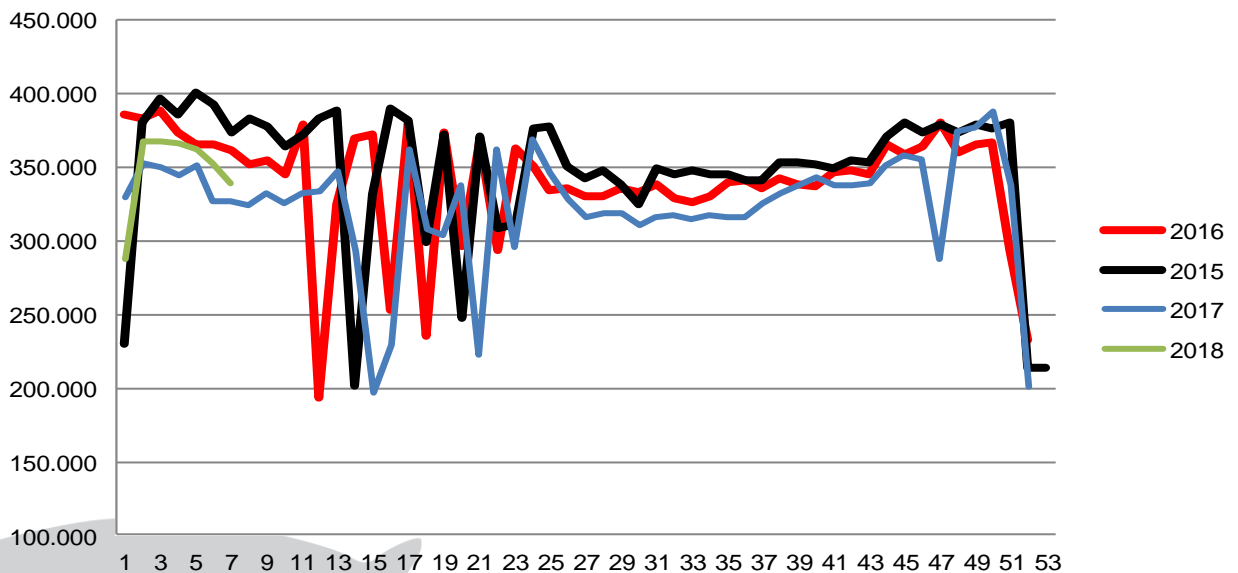

Total killings Denmark (98 % of all slaughtering's)

Week	2018	2017	2016
1	287.789	330.200	385.797
2	367.703	352.640	383.047
3	368.047	349.843	388.343
4	366.312	344.588	374.324
5	361.495	350.838	364.970
6	352.145	327.579	365.467
7	339.607	327.514	361.117
8		324.574	351.555
9		332.704	354.974
10		324.896	344.868
11		332.400	379.319
12		333.042	194.070
13		347.167	325.218
14		293.121	369.446
15		196.363	372.017
16		229.863	253.752
17		361.591	380.456
18		307.888	235.445
19		303.795	373.955
20		338.348	296.852
21		222.096	368.802
22		362.354	293.366
23		295.150	363.254
24		369.464	351.266
25		346.543	334.945
26		328.572	335.984

Week	2018	2017	2016
27		316.094	330.564
28		318.587	330.712
29		319.253	335.694
30		310.190	333.626
31		315.798	338.528
32		317.417	328.402
33		315.163	325.905
34		317.991	330.131
35		315.491	340.115
36		316.023	340.573
37		325.665	335.916
38		332.238	342.188
39		338.042	338.515
40		343.169	337.048
41		338.280	346.281
42		338.248	347.449
43		339.635	345.552
44		351.609	365.479
45		357.562	358.377
46		355.765	364.027
47		288.044	380.387
48		374.236	360.391
49		376.643	365.537
50		387.398	367.202
51		338.331	293.806
52		200.738	232.600
53			
Average (week)	349.014	324.630	340.723
Total (year)	2.443.098	16.880.743	17.717.614

Best regards
Danish Crown