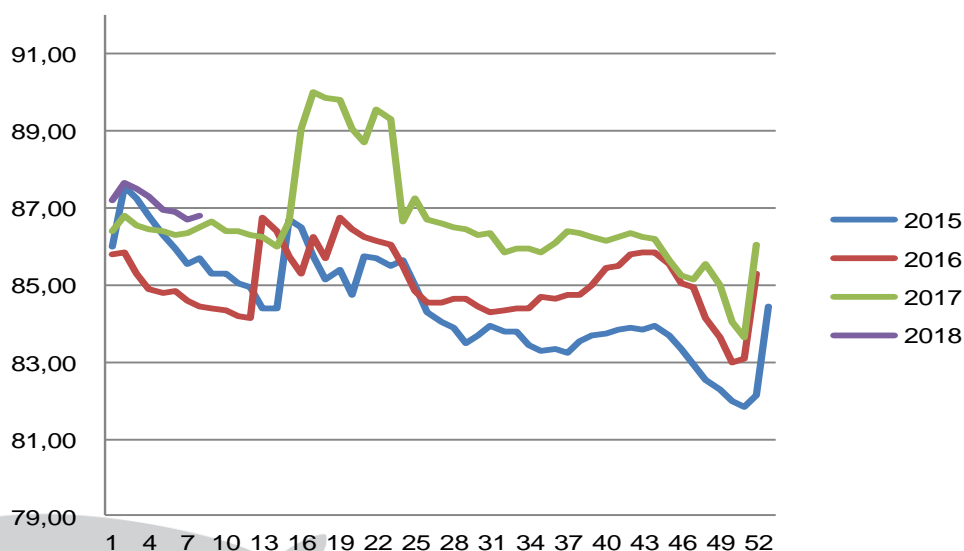

Best regards
Danish Crown

Weekly pig price – Danish Crown

Week	2018	2017	2016
1	9,00	10,00	8,70
2	9,00	10,00	8,70
3	8,70	10,00	8,70
4	8,50	10,00	8,70
5	8,50	10,00	8,70
6	8,50	10,00	8,70
7	8,70	10,00	8,70
8	9,00	10,00	8,70
9	9,20	10,00	8,40
10	9,20	10,00	8,40
11		10,20	8,40
12		10,20	8,70
13		10,40	8,70
14		10,70	8,70
15		11,00	8,70
16		11,00	8,70
17		11,00	8,70
18		11,20	8,70
19		11,40	9,00
20		11,60	9,20
21		11,60	9,40
22		11,60	9,70
23		11,60	10,00
24		11,60	10,00
25		11,60	10,20
26		11,60	10,20

Week	2018	2017	2016
27		11,60	10,40
28		11,30	10,60
29		11,00	10,60
30		11,00	10,60
31		11,00	10,40
32		11,00	10,40
33		11,00	10,40
34		10,80	10,40
35		10,80	10,40
36		10,80	10,60
37		10,80	10,60
38		10,50	10,80
39		10,30	10,80
40		10,00	10,60
41		10,00	10,40
42		10,00	10,20
43		9,80	10,00
44		9,60	10,00
45		9,60	10,00
46		9,60	10,00
47		9,60	10,20
48		9,60	10,40
49		9,60	10,60
50		9,60	10,60
51		9,20	10,30
52		9,00	10,00
Average (week)	8,83	10,49	9,69

Best regards
Danish Crown

Average weight, Danish Crown (dressed) kg

Week	2018	2017	2016
1	87,18	86,39	85,81
2	87,67	86,78	85,84
3	87,52	86,55	85,32
4	87,32	86,44	84,90
5	86,95	86,39	84,80
6	86,9	86,29	84,83
7	86,71	86,36	84,61
8	86,81	86,51	84,46
9		86,65	84,41
10		86,39	84,34
11		86,40	84,19
12		86,32	84,13
13		86,26	86,75
14		86,01	86,38
15		86,63	85,77
16		89,07	85,28
17		90	86,26
18		89,88	85,69
19		89,8	86,76
20		89,05	86,44
21		88,69	86,27
22		89,55	86,16
23		89,3	86,03
24		86,66	85,49
25		87,23	84,85
26		86,68	84,54

Week	2018	2017	2016
27		86,58	84,53
28		86,51	84,65
29		86,45	84,63
30		86,29	84,43
31		86,36	84,27
32		85,85	84,36
33		85,94	84,41
34		85,93	84,37
35		85,86	84,69
36		86,11	84,62
37		86,39	84,74
38		86,34	84,75
39		86,26	85,00
40		86,16	85,47
41		86,25	85,49
42		86,37	85,81
43		86,23	85,85
44		86,20	85,83
45		85,67	85,54
46		85,24	85,05
47		85,14	84,92
48		85,54	84,12
49		85,00	83,64
50		84,05	83,00
51		83,66	83,07
52		86,05	85,30
53			
Average (week)	87,13	86,63	85,05