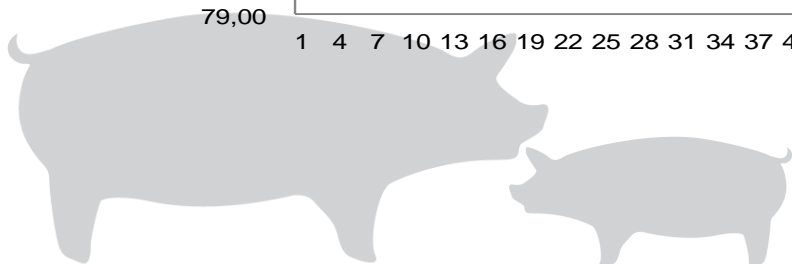

Average weight, Danish Crown (dressed) kg

Week	2018	2017	2016
1	87,18	86,39	85,81
2	87,67	86,78	85,84
3	87,52	86,55	85,32
4	87,32	86,44	84,90
5	86,95	86,39	84,80
6	86,9	86,29	84,83
7	86,71	86,36	84,61
8	86,81	86,51	84,46
9		86,65	84,41
10		86,39	84,34
11		86,40	84,19
12		86,32	84,13
13		86,26	86,75
14		86,01	86,38
15		86,63	85,77
16		89,07	85,28
17		90	86,26
18		89,88	85,69
19		89,8	86,76
20		89,05	86,44
21		88,69	86,27
22		89,55	86,16
23		89,3	86,03
24		86,66	85,49
25		87,23	84,85
26		86,68	84,54

Week	2018	2017	2016
27		86,58	84,53
28		86,51	84,65
29		86,45	84,63
30		86,29	84,43
31		86,36	84,27
32		85,85	84,36
33		85,94	84,41
34		85,93	84,37
35		85,86	84,69
36		86,11	84,62
37		86,39	84,74
38		86,34	84,75
39		86,26	85,00
40		86,16	85,47
41		86,25	85,49
42		86,37	85,81
43		86,23	85,85
44		86,20	85,83
45		85,67	85,54
46		85,24	85,05
47		85,14	84,92
48		85,54	84,12
49		85,00	83,64
50		84,05	83,00
51		83,66	83,07
52		86,05	85,30
53			
Average (week)	87,13	86,63	85,05

Best regards
Danish Crown