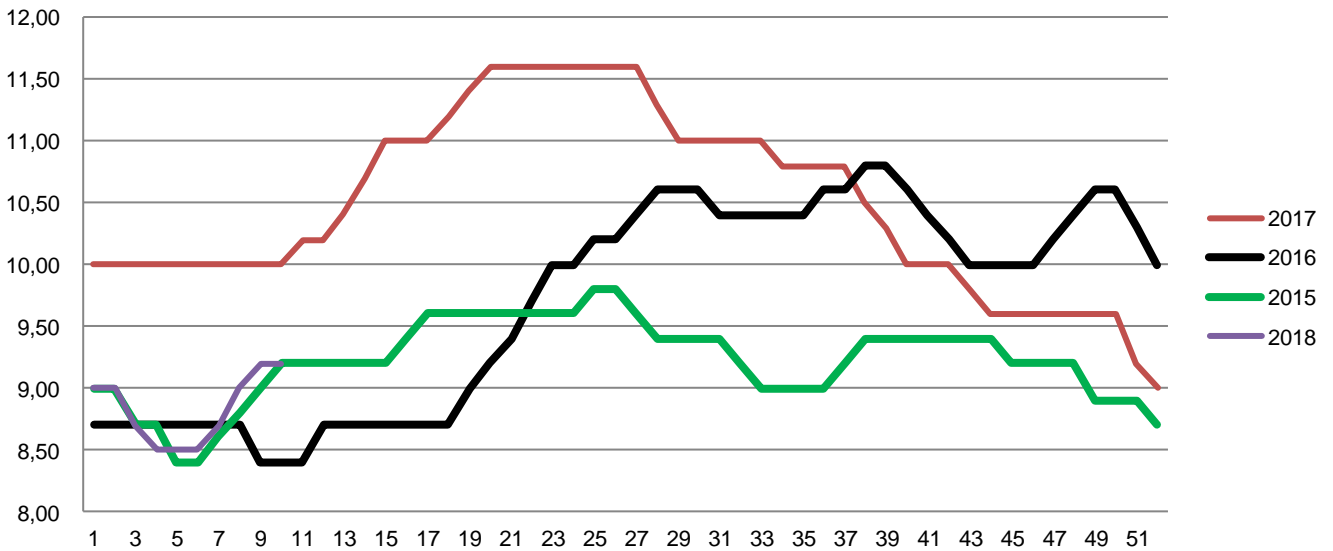

Live hog prices dressed weight

Weight interval	DKK / Kg	
	05.03.2018 – 11.03.2018	26.02.2018 – 04.03.2018
	(Week 10)	(Week 9)
50,0 - 59,9 Kg	5,20-6,20	5,20-6,20
60,0 - 73,9 Kg	7,70-9,15	7,70-9,15
74,0 - 95,9 Kg	9,20	9,20
96,0 - 96,9 Kg	8,90	8,90
97,0 - 97,9 Kg	8,60	8,60
98,0 - 98,9 Kg	8,40	8,40
99,0 - 99,9 Kg	8,00	8,00
100,0 - 109,9 Kg	6,70	6,70

Statistics	Week 8, 2018		Week 8, 2017	
	Killings - Danish Crown	260.070		251.777
Hereof sows	5.126		5.331	
Average weight	86,81		86,51	
Weight interval 50,0 -	3,01%		4,51%	
Weight interval 74,0 -	91,35%		90,70%	
Weight interval 96,0 -	5,64%		4,79%	
Average meat contents	60,69		60,61	
Per kg / dressed (DKK)	9,09		10,08	
Per hog / dressed (DKK)	789		872	

Best regards
Danish Crown

Weekly pig price – Danish Crown

Week	2018	2017	2016
1	9,00	10,00	8,70
2	9,00	10,00	8,70
3	8,70	10,00	8,70
4	8,50	10,00	8,70
5	8,50	10,00	8,70
6	8,50	10,00	8,70
7	8,70	10,00	8,70
8	9,00	10,00	8,70
9	9,20	10,00	8,40
10	9,20	10,00	8,40
11		10,20	8,40
12		10,20	8,70
13		10,40	8,70
14		10,70	8,70
15		11,00	8,70
16		11,00	8,70
17		11,00	8,70
18		11,20	8,70
19		11,40	9,00
20		11,60	9,20
21		11,60	9,40
22		11,60	9,70
23		11,60	10,00
24		11,60	10,00
25		11,60	10,20
26		11,60	10,20

Week	2018	2017	2016
27		11,60	10,40
28		11,30	10,60
29		11,00	10,60
30		11,00	10,60
31		11,00	10,40
32		11,00	10,40
33		11,00	10,40
34		10,80	10,40
35		10,80	10,40
36		10,80	10,60
37		10,80	10,60
38		10,50	10,80
39		10,30	10,80
40		10,00	10,60
41		10,00	10,40
42		10,00	10,20
43		9,80	10,00
44		9,60	10,00
45		9,60	10,00
46		9,60	10,00
47		9,60	10,20
48		9,60	10,40
49		9,60	10,60
50		9,60	10,60
51		9,20	10,30
52		9,00	10,00
Average (week)	8,83	10,49	9,69