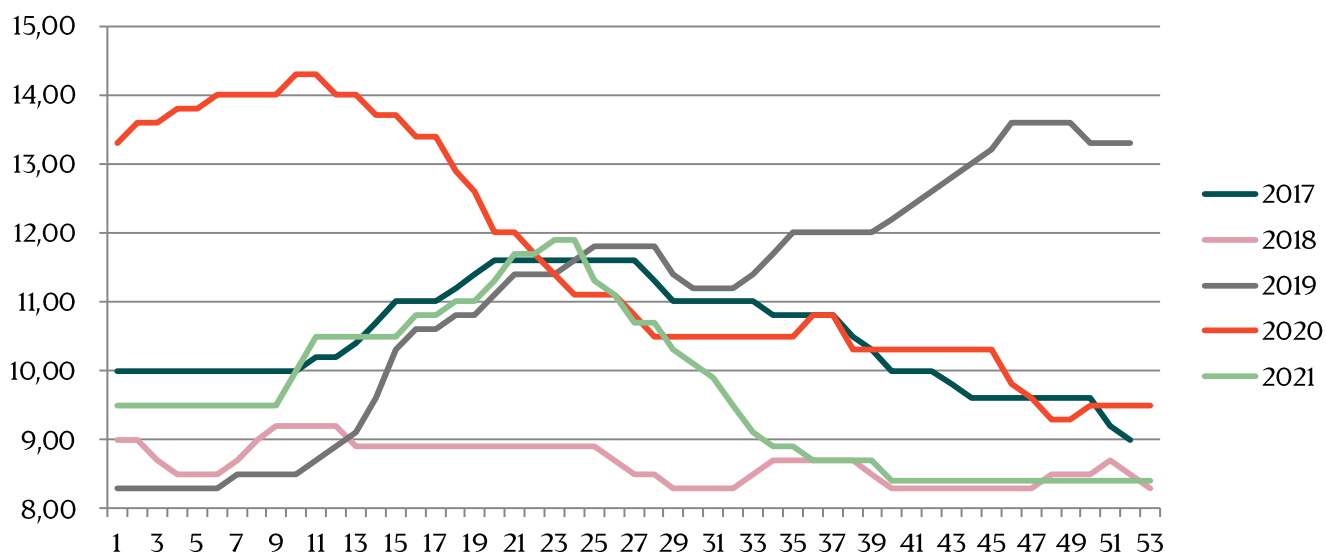

Weekly pig price – Danish Crown

Week	2022	2021
1	8,4	9,5
2		9,5
3		9,5
4		9,5
5		9,5
6		9,5
7		9,5
8		9,5
9		9,5
10		10
11		10,5
12		10,5
13		10,5
14		10,5
15		10,5
16		10,8
17		10,8
18		11
19		11
20		11,3
21		11,7
22		11,7
23		11,9
24		11,9
25		11,3
26		11,1

Week	2021
27	10,7
28	10,7
29	10,3
30	10,1
31	9,9
32	9,5
33	9,1
34	8,9
35	8,9
36	8,7
37	8,7
38	8,7
39	8,7
40	8,4
41	8,4
42	8,4
43	8,4
44	8,4
45	8,4
46	8,4
47	8,4
48	8,4
49	8,4
50	8,4
51	8,4
52	8,4
53	8,4
Average (week)	9,70

Best regards,
Danish Crown