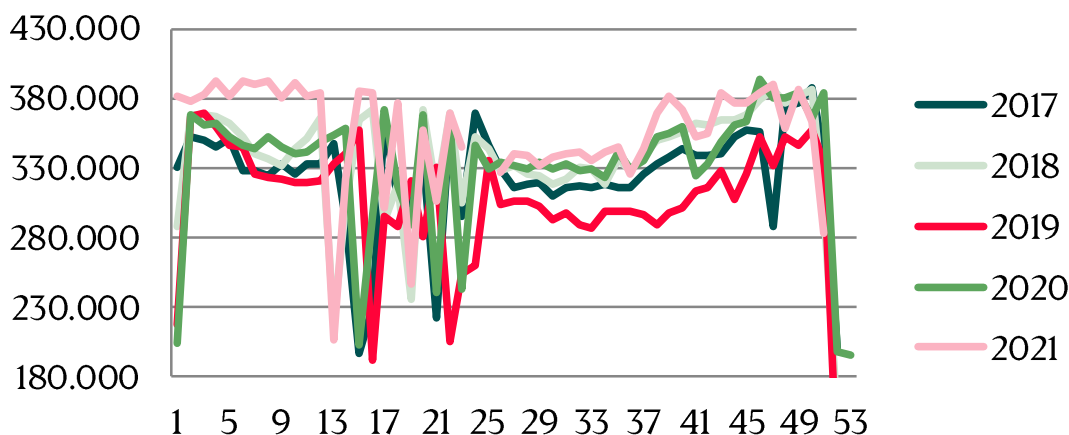

Total killings Denmark (98 % of all slaughtering)

Week	2021	2020
1	381415	203.768
2	377561	367.603
3	382076	361.313
4	392.344	361.348
5	380.862	351.634
6	391.853	345.865
7	389.316	343.499
8	392.803	352.385
9	380.154	344.474
10	391.261	340.237
11	381.022	341.090
12	384.207	348.230
13	206385	353.750
14	321.475	357.739
15	384.550	202.219
16	383.531	294.576
17	301.003	371.519
18	376.870	317184
19	246.249	288.549
20	357.576	368.284
21	305.740	240.165
22	369.313	362.427
23	344.515	242.475
24		345.561
25		329.279
26	326.662	334.024

Week	2021	2020
27	339.818	331.436
28	338.226	328.724
29	331688	333.829
30	337.351	329.207
31	340592	332.989
32	341854	327.563
33	335462	329.490
34	341.092	323.247
35	344.668	341.204
36	325.757	328.517
37	343.827	334.976
38	369.722	352.297
39	380916	354.443
40	372.093	359.244
41	352.509	324.024
42	354.174	332.460
43	383.618	348.445
44	377.096	360.837
45	376.970	363.191
46	384.247	394.011
47	389.554	380.082
48	357.913	379.615
49	386.148	383.771
50	363.400	366.131
51	282.496	384.293
52		197.639
53		195.863
Average (week)	355.101	331.825
Total (year)	17.399.934	17.586.725

Best regards,
Danish Crown