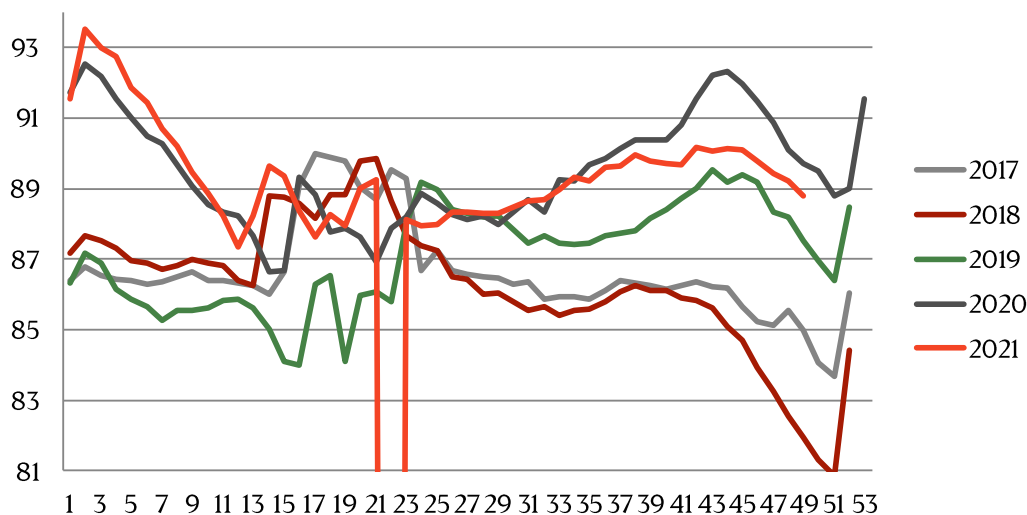

Average weight, Danish Crown (dressed) kg

Week	2021	2020
1	91,54	91,72
2	93,52	92,53
3	93,01	92,18
4	92,73	91,54
5	91,87	91,01
6	91,45	90,49
7	90,7	90,28
8	90,21	89,66
9	89,48	89,07
10	88,85	88,53
11	88,22	88,33
12	87,33	88,23
13	88,22	87,68
14	89,63	86,65
15	89,36	86,66
16	88,37	89,32
17	87,64	88,84
18	88,25	87,77
19	87,94	87,87
20	89,01	87,64
21	89,26	86,94
22	88,47	87,87
23	88,12	88,21
24	87,94	88,87
25	87,97	88,57
26	88,32	88,28

Week	2021	2020
27	88,32	88,12
28	88,29	88,22
29	88,3	87,98
30	88,49	88,33
31	88,67	88,69
32	88,7	88,33
33	88,98	89,24
34	89,31	89,22
35	89,22	89,69
36	89,62	89,84
37	89,65	90,15
38	89,95	90,37
39	89,78	90,39
40	89,7	90,39
41	89,68	90,80
42	90,18	91,54
43	90,06	92,21
44	90,12	92,32
45	90,09	91,97
46	89,79	91,46
47	89,43	90,88
48	89,23	90,10
49	88,79	89,72
50		89,49
51		88,80
52	90,57	89,01
53		91,54
Average (week)	89,47	89,50

Best regards,

Danish Crown