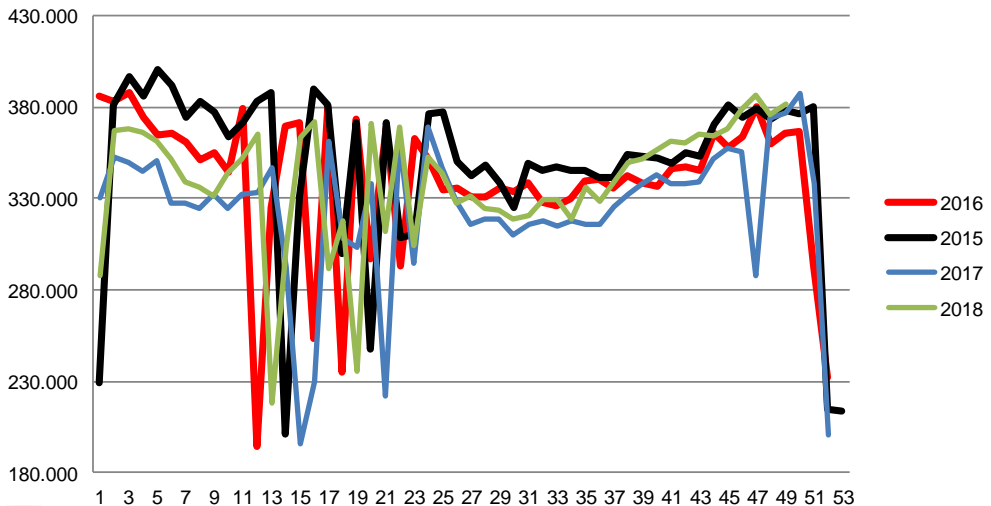

Week	2018	2017	2016
27	331.814	316.094	330.564
28	325.072	318.587	330.712
29	324.018	319.253	335.694
30	318.614	310.190	333.626
31	321.250	315.798	338.528
32	329.917	317.417	328.402
33	329.555	315.163	325.905
34	318.566	317.991	330.131
35	336.158	315.491	340.115
36	328.251	316.023	340.573
37	338.962	325.665	335.916
38	349.571	332.238	342.188
39	352.234	338.042	338.515
40	356.258	343.169	337.048
41	361.609	338.280	346.281
42	360.885	338.248	347.449
43	364.912	339.635	345.552
44	364.067	351.609	365.479
45	368.260	357.562	358.377
46	378.509	355.765	364.027
47	386.643	288.044	380.387
48	376.153	374.236	360.391
49	381.869	376.643	365.537
50		387.398	367.202
51		338.331	293.806
52		200.738	232.600
53			
Average (week)	339.960	324.630	340.723
Total (year)	16.658.054	16.880.743	17.717.614

Best regards
Danish Crown