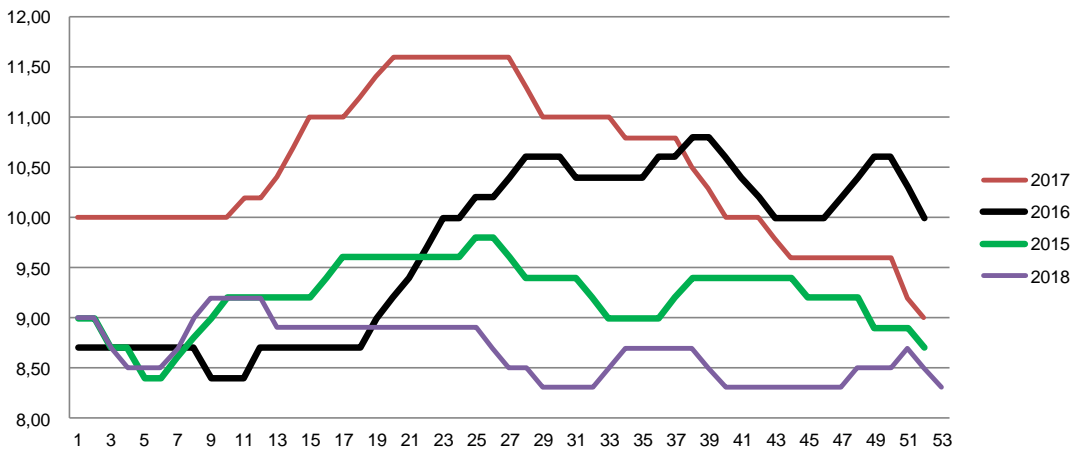

Statistics	DKK / Kg	
	Week 50, 2018	Week 50, 2017
Killings - Danish Crown	293.713	301.876
Hereof sow s	5.290	5.454
Average w eight	81,31	84,05
Weight interval 50,0 -	2,37%	3,49%
Weight interval 74,0 -	90,96%	86,72%
Weight interval 96,0 -	6,67%	9,80%
Average meat contents	61,24	60,67
Per kg / dressed (DKK)	9,00	9,73
Per hog / dressed	732	818

## Weekly pig price – Danish Crown

Week	2018	2017	2016
1	9,00	10,00	8,70
2	9,00	10,00	8,70
3	8,70	10,00	8,70
4	8,50	10,00	8,70
5	8,50	10,00	8,70
6	8,50	10,00	8,70
7	8,70	10,00	8,70
8	9,00	10,00	8,70
9	9,20	10,00	8,40
10	9,20	10,00	8,40
11	9,20	10,20	8,40
12	9,20	10,20	8,70
13	8,90	10,40	8,70
14	8,90	10,70	8,70
15	8,90	11,00	8,70
16	8,90	11,00	8,70
17	8,90	11,00	8,70
18	8,90	11,20	8,70
19	8,90	11,40	9,00
20	8,90	11,60	9,20
21	8,90	11,60	9,40
22	8,90	11,60	9,70
23	8,90	11,60	10,00
24	8,90	11,60	10,00
25	8,90	11,60	10,20
26	8,70	11,60	10,20

Week	2018	2017	2016
27	8,50	11,60	10,40
28	8,50	11,30	10,60
29	8,30	11,00	10,60
30	8,30	11,00	10,60
31	8,30	11,00	10,40
32	8,30	11,00	10,40
33	8,50	11,00	10,40
34	8,70	10,80	10,40
35	8,70	10,80	10,40
36	8,70	10,80	10,60
37	8,70	10,80	10,60
38	8,70	10,50	10,80
39	8,50	10,30	10,80
40	8,30	10,00	10,60
41	8,30	10,00	10,40
42	8,30	10,00	10,20
43	8,30	9,80	10,00
44	8,30	9,60	10,00
45	8,30	9,60	10,00
46	8,30	9,60	10,00
47	8,50	9,60	10,20
48	8,50	9,60	10,40
49	8,50	9,60	10,60
50	8,70	9,60	10,60
51	8,50	9,20	10,30
52	8,30	9,00	10,00
<b>Average (week)</b>	<b>8,67</b>	<b>10,49</b>	<b>9,69</b>