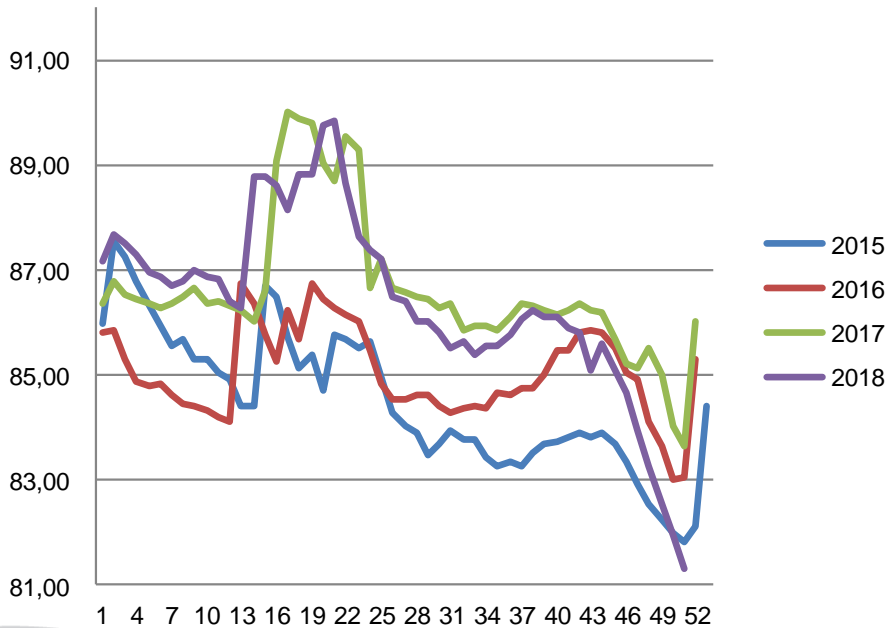

Week	2018	2017	2016
27	8,50	11,60	10,40
28	8,50	11,30	10,60
29	8,30	11,00	10,60
30	8,30	11,00	10,60
31	8,30	11,00	10,40
32	8,30	11,00	10,40
33	8,50	11,00	10,40
34	8,70	10,80	10,40
35	8,70	10,80	10,40
36	8,70	10,80	10,60
37	8,70	10,80	10,60
38	8,70	10,50	10,80
39	8,50	10,30	10,80
40	8,30	10,00	10,60
41	8,30	10,00	10,40
42	8,30	10,00	10,20
43	8,30	9,80	10,00
44	8,30	9,60	10,00
45	8,30	9,60	10,00
46	8,30	9,60	10,00
47	8,50	9,60	10,20
48	8,50	9,60	10,40
49	8,50	9,60	10,60
50	8,70	9,60	10,60
51	8,50	9,20	10,30
52	8,30	9,00	10,00
<b>Average (week)</b>	<b>8,67</b>	<b>10,49</b>	<b>9,69</b>

## Average weight, Danish Crown (dressed) kg

Week	2018	2017	2016
1	87,18	86,39	85,81
2	87,67	86,78	85,84
3	87,52	86,55	85,32
4	87,32	86,44	84,90
5	86,95	86,39	84,80
6	86,90	86,29	84,83
7	86,71	86,36	84,61
8	86,81	86,51	84,46
9	86,99	86,65	84,41
10	86,90	86,39	84,34
11	86,82	86,40	84,19
12	86,40	86,32	84,13
13	86,27	86,26	86,75
14	88,80	86,01	86,38
15	88,77	86,63	85,77
16	88,60	89,07	85,28
17	88,16	90,00	86,26
18	88,83	89,88	85,69
19	88,84	89,80	86,76
20	89,77	89,05	86,44
21	89,87	88,69	86,27
22	88,65	89,55	86,16
23	87,66	89,30	86,03
24	87,40	86,66	85,49
25	87,23	87,23	84,85
26	86,49	86,68	84,54

Week	2018	2017	2016
27	86,43	86,58	84,53
28	86,02	86,51	84,65
29	86,03	86,45	84,63
30	85,80	86,29	84,43
31	85,54	86,36	84,27
32	85,64	85,85	84,36
33	85,41	85,94	84,41
34	85,56	85,93	84,37
35	85,57	85,86	84,69
36	85,78	86,11	84,62
37	86,06	86,39	84,74
38	86,26	86,34	84,75
39	86,11	86,26	85,00
40	86,12	86,16	85,47
41	85,91	86,25	85,49
42	85,82	86,37	85,81
43	85,62	86,23	85,85
44	85,08	86,20	85,83
45	84,69	85,67	85,54
46	83,94	85,24	85,05
47	83,25	85,14	84,92
48	82,53	85,54	84,12
49	81,95	85,00	83,64
50	81,31	84,05	83,00
51		83,66	83,07
52		86,05	85,30
53			
<b>Average (week)</b>	<b>86,44</b>	<b>86,63</b>	<b>85,05</b>