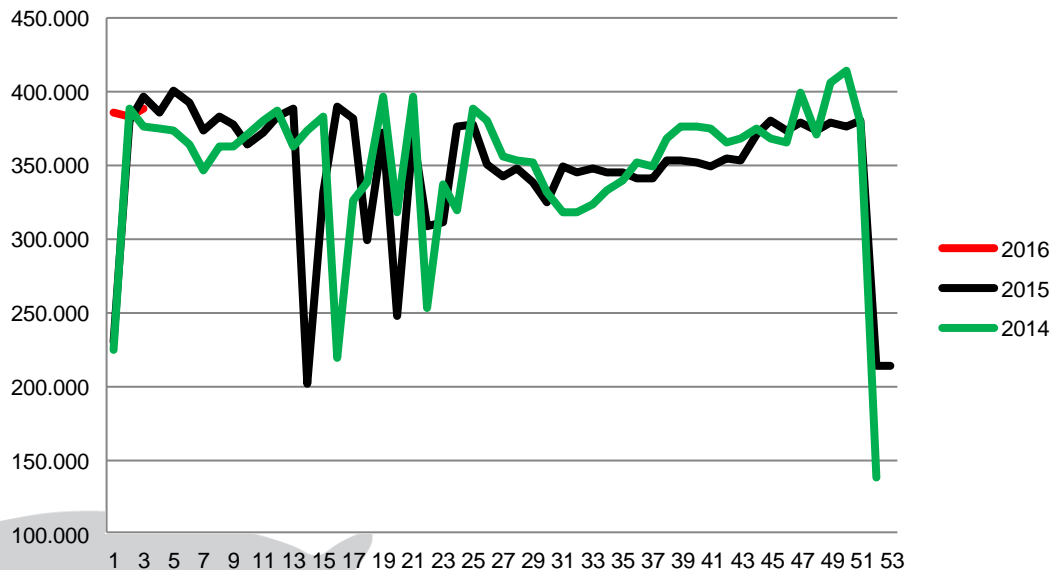

Total killings Denmark (98 % of all slaughtering's)

Week	2016	2015	2014
1	385.797	229.696	225.021
2	383.047	381.074	388.283
3	388.343	396.436	375.944
4		386.516	374.727
5		400.526	374.031
6		392.058	364.321
7		374.154	346.016
8		382.955	362.164
9		377.658	362.682
10		363.533	371.605
11		371.898	380.669
12		382.753	387.141
13		388.293	362.889
14		201.403	373.117
15		331.081	383.169
16		390.229	219.183
17		381.499	326.008
18		299.820	338.071
19		372.029	396.501
20		247.949	318.078
21		371.320	396.338
22		308.817	253.122
23		310.785	337.138
24		376.431	318.893
25		377.649	388.898
26		350.258	380.748

Week	2016	2015	2014
27		342.545	356.503
28		348.323	353.806
29		338.607	352.233
30		325.378	332.099
31		349.050	317.876
32		345.000	318.668
33		347.860	323.552
34		345.284	333.185
35		345.856	340.034
36		341.651	352.062
37		341.372	348.664
38		354.011	368.494
39		353.679	376.946
40		352.539	376.297
41		349.023	374.505
42		355.194	364.912
43		353.428	368.832
44		370.453	374.565
45		381.122	368.182
46		374.076	366.168
47		379.225	399.296
48		373.294	371.471
49		378.861	406.665
50		376.079	413.966
51		380.302	378.561
52		214.345	137.802
53		214.290	
Average (week)		348.635	351.540
Total (year)		18.263.377	18.280.101

Best regards
Danish Crown