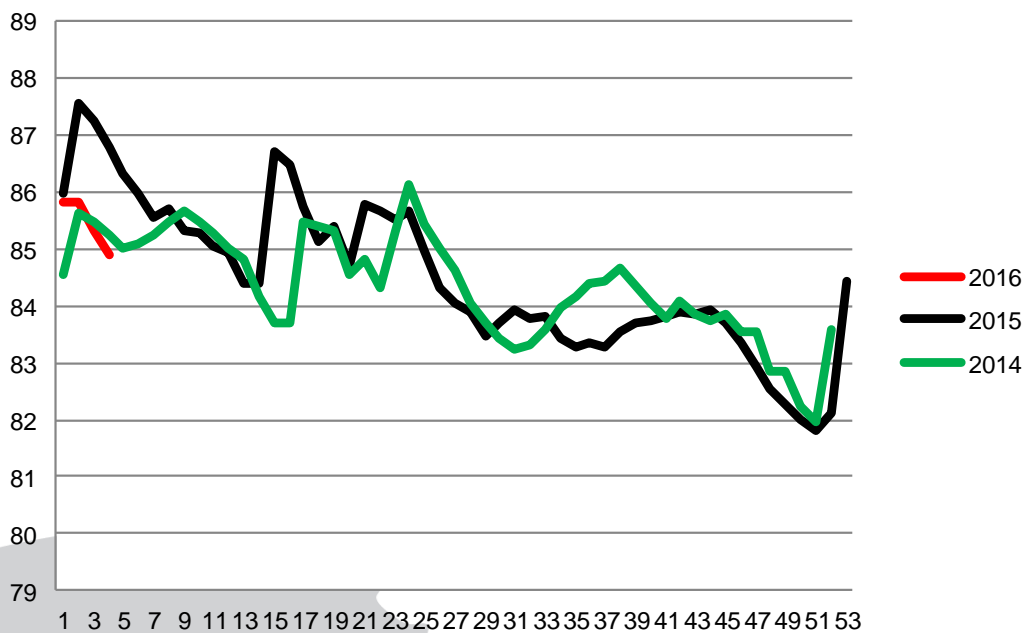

Average weight DC (dressed) kg

Week	2016	2015	2014
1	85,81	85,98	84,55
2	85,84	87,57	85,63
3	85,32	87,26	85,49
4	84,9	86,79	85,26
5		86,31	85,03
6		85,96	85,08
7		85,55	85,25
8		85,69	85,46
9		85,32	85,68
10		85,29	85,48
11		85,05	85,27
12		84,94	85,02
13		84,41	84,80
14		84,41	84,18
15		86,72	83,71
16		86,49	83,70
17		85,73	85,47
18		85,13	85,38
19		85,39	85,31
20		84,72	84,56
21		85,77	84,80
22		85,68	84,31
23		85,51	85,33
24		85,66	86,12
25		84,98	85,45
26		84,30	85,00

Week	2016	2015	2014
27		84,04	84,64
28		83,89	84,03
29		83,47	83,69
30		83,71	83,43
31		83,94	83,22
32		83,77	83,33
33		83,80	83,57
34		83,44	83,97
35		83,29	84,18
36		83,34	84,41
37		83,26	84,45
38		83,53	84,65
39		83,69	84,37
40		83,74	84,03
41		83,82	83,78
42		83,89	84,10
43		83,84	83,85
44		83,92	83,74
45		83,71	83,84
46		83,35	83,54
47		82,93	83,54
48		82,54	82,85
49		82,27	82,86
50		82,00	82,22
51		81,81	81,97
52		82,13	83,59
53		84,43	
Average (week)		84,49	84,37
Change (week)		0,15%	2,16%

Best regards
Danish Crown