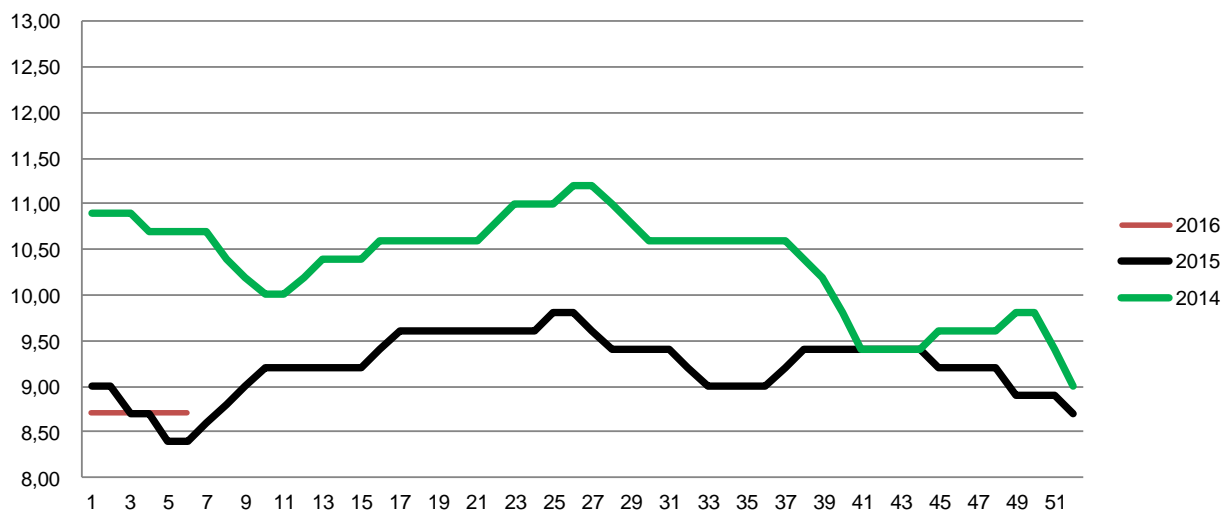

Weekly pig price - DC

Week	2016	2015	2014
1	8,70	9,00	10,90
2	8,70	9,00	10,90
3	8,70	8,70	10,90
4	8,70	8,70	10,70
5	8,70	8,40	10,70
6	8,70	8,40	10,70
7		8,60	10,70
8		8,80	10,40
9		9,00	10,20
10		9,20	10,00
11		9,20	10,00
12		9,20	10,20
13		9,20	10,40
14		9,20	10,40
15		9,20	10,40
16		9,40	10,60
17		9,60	10,60
18		9,60	10,60
19		9,60	10,60
20		9,60	10,60
21		9,60	10,60
22		9,60	10,80
23		9,60	11,00
24		9,60	11,00
25		9,80	11,00
26		9,80	11,20

Week	2016	2015	2014
27		9,60	11,20
28		9,40	11,00
29		9,40	10,80
30		9,40	10,60
31		9,40	10,60
32		9,20	10,60
33		9,00	10,60
34		9,00	10,60
35		9,00	10,60
36		9,00	10,60
37		9,20	10,60
38		9,40	10,40
39		9,40	10,20
40		9,40	9,80
41		9,40	9,40
42		9,40	9,40
43		9,40	9,40
44		9,40	9,40
45		9,20	9,60
46		9,20	9,60
47		9,20	9,60
48		9,20	9,60
49		8,90	9,80
50		8,90	9,80
51		8,90	9,40
52		8,70	9,00
Average (week)	8,70	9,22	10,35

Best regards
Danish Crown