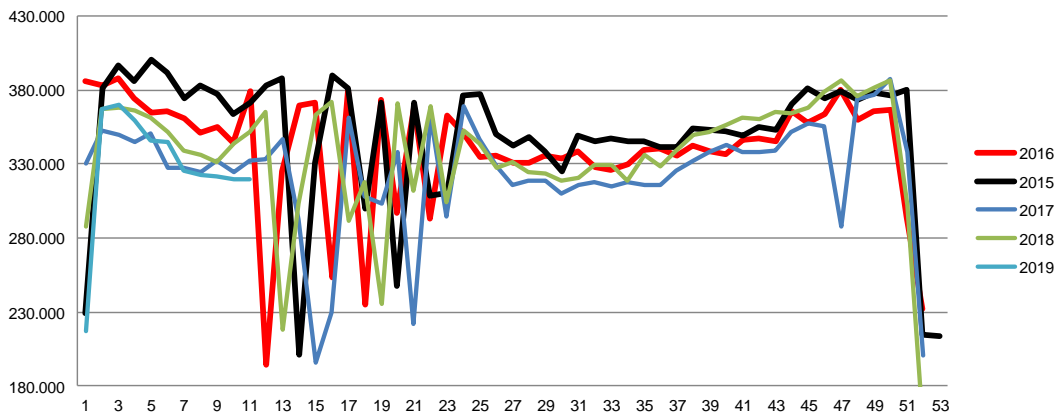

Total killings Denmark (98 % of all slaughtering's)

Week	2019	2018
1	217.081	287.789
2	367.355	367.703
3	369.764	368.047
4	359.584	366.312
5	346.402	361.495
6	344.954	352.145
7	325.222	339.607
8	322.618	336.613
9	321.585	331.154
10	319.738	343.691
11	319.738	351.578
12		365.200
13		218.444
14		303.033
15		363.829
16		371.945
17		291.607
18		317.876
19		235.481
20		371.516
21		311.691
22		369.643
23		304.448
24		352.632
25		343.770
26		327.658

Week	2019	2018
27		331.814
28		325.072
29		324.018
30		318.614
31		321.250
32		329.917
33		329.555
34		318.566
35		336.158
36		328.251
37		338.962
38		349.571
39		352.234
40		356.258
41		361.609
42		360.885
43		364.912
44		364.067
45		368.260
46		378.509
47		386.643
48		376.153
49		381.869
50		386.215
51		302.451
52		151.352
53		
Average (week)	328.549	336.501
Total (year)	3.614.041	17.498.072

Best regards
Danish Crown