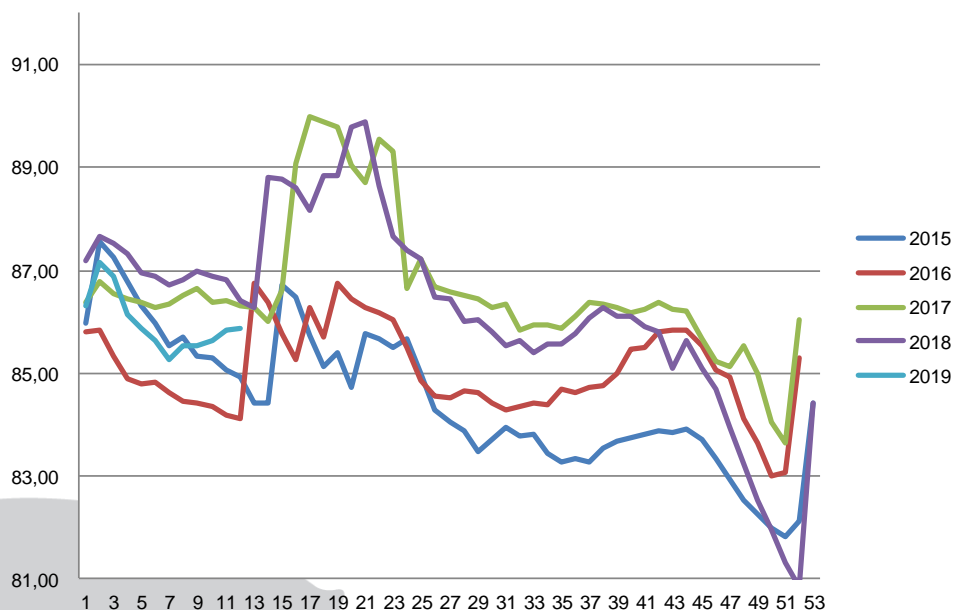

Best regards
Danish Crown

Weekly pig price – Danish Crown

Week	2019	2018
1	8,30	9,00
2	8,30	9,00
3	8,30	8,70
4	8,30	8,50
5	8,30	8,50
6	8,30	8,50
7	8,50	8,70
8	8,50	9,00
9	8,50	9,20
10	8,50	9,20
11	8,70	9,20
12	8,90	9,20
13	9,10	8,90
14	9,60	8,90
15		8,90
16		8,90
17		8,90
18		8,90
19		8,90
20		8,90
21		8,90
22		8,90
23		8,90
24		8,90
25		8,90
26		8,70

Week	2019	2018
27		8,50
28		8,50
29		8,30
30		8,30
31		8,30
32		8,30
33		8,50
34		8,70
35		8,70
36		8,70
37		8,70
38		8,70
39		8,50
40		8,30
41		8,30
42		8,30
43		8,30
44		8,30
45		8,30
46		8,30
47		8,50
48		8,50
49		8,50
50		8,70
51		8,50
52		8,30
Average (week)	8,58	8,67

Best regards
Danish Crown

Average weight, Danish Crown (dressed) kg

Week	2109	2018
1	86,31	87,18
2	87,17	87,67
3	86,90	87,52
4	86,14	87,32
5	85,87	86,95
6	85,64	86,90
7	85,26	86,71
8	85,53	86,81
9	85,54	86,99
10	85,63	86,90
11	85,84	86,82
12	85,86	86,40
13		86,27
14		88,80
15		88,77
16		88,60
17		88,16
18		88,83
19		88,84
20		89,77
21		89,87
22		88,65
23		87,66
24		87,40
25		87,23
26		86,49

Week	2019	2018
27		86,43
28		86,02
29		86,03
30		85,80
31		85,54
32		85,64
33		85,41
34		85,56
35		85,57
36		85,78
37		86,06
38		86,26
39		86,11
40		86,12
41		85,91
42		85,82
43		85,62
44		85,08
45		84,69
46		83,94
47		83,25
48		82,53
49		81,95
50		81,31
51		80,86
52		84,41
53		
Average (week)	85,97	86,29