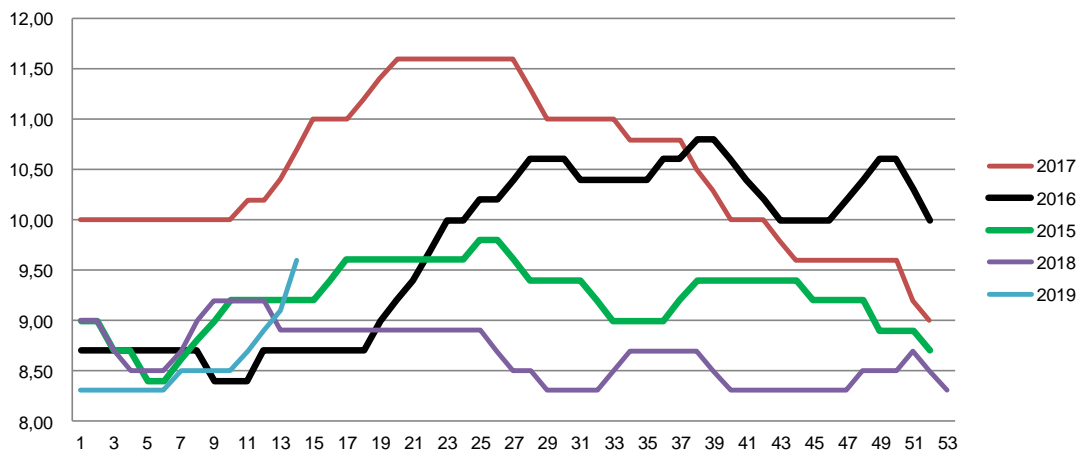

Live hog prices dressed weight

Weight interval	DKK / Kg	
	01.04.2019 – 07.04.2019	25.03.2019 – 31.03.2019
	(Week 14)	(Week 13)
50,0-56,9	5,60-6,60	5,10-6,10
57,0-59,9	7,60-8,10	6,10-6,10
60,0-66,9	8,35-9,45	7,10-8,50
67,0-67,9	9,60	8,65
68,0-68,9	9,60	8,80
69,0-69,9	9,60	8,95
70,0-91,9	9,60	9,10
92,0-92,9	9,40	9,10
93,0-93,9	9,20	9,10
94,0-94,9	9,00	9,10
95,0-95,9	8,70	8,90
96,0-96,9	8,40	8,70
97,0-97,9	8,40	8,50
98,0-98,9	8,40	8,20
99,0-99,9	8,40	7,90
100,0-103,9	8,00	7,50
104,9-109,9	7,70	7,20

Statistics	DKK / Kg	
	Week 12, 2019	Week 12, 2018
Killings - Danish Crown	246.071	279.897
Hereof sows	4.491	5.707
Average weight	85,86	86,40
Weight interval 50,0 -	2,97%	2,15%
Weight interval 74,0 -	91,61%	87,41%
Weight interval 96,0 -	5,42%	10,44%
Average meat contents	61,46	60,86
Per kg / dressed (DKK)	9,19	9,31
Per hog / dressed (DKK)	789	804

Best regards
Danish Crown

Weekly pig price – Danish Crown

Week	2019	2018
1	8,30	9,00
2	8,30	9,00
3	8,30	8,70
4	8,30	8,50
5	8,30	8,50
6	8,30	8,50
7	8,50	8,70
8	8,50	9,00
9	8,50	9,20
10	8,50	9,20
11	8,70	9,20
12	8,90	9,20
13	9,10	8,90
14	9,60	8,90
15		8,90
16		8,90
17		8,90
18		8,90
19		8,90
20		8,90
21		8,90
22		8,90
23		8,90
24		8,90
25		8,90
26		8,70

Best regards
Danish Crown

Average weight, Danish Crown (dressed) kg

Week	2109	2018
1	86,31	87,18
2	87,17	87,67
3	86,90	87,52
4	86,14	87,32
5	85,87	86,95
6	85,64	86,90
7	85,26	86,71
8	85,53	86,81
9	85,54	86,99
10	85,63	86,90
11	85,84	86,82
12	85,86	86,40
13		86,27
14		88,80
15		88,77
16		88,60
17		88,16
18		88,83
19		88,84
20		89,77
21		89,87
22		88,65
23		87,66
24		87,40
25		87,23
26		86,49