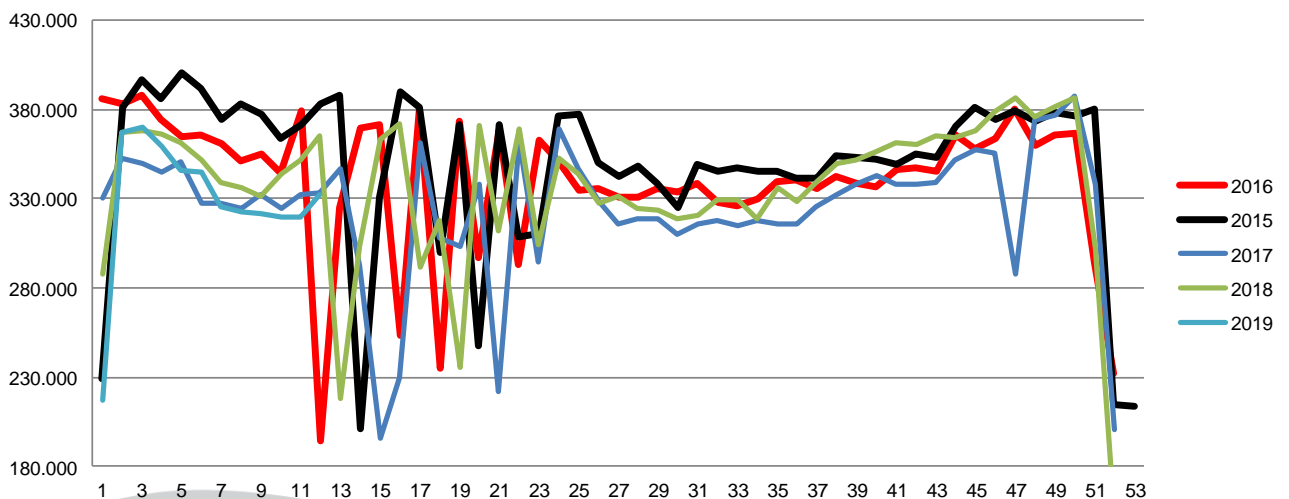

Total killings Denmark (98 % of all slaughtering's)

Week	2019	2018
1	217.081	287.789
2	367.355	367.703
3	369.764	368.047
4	359.584	366.312
5	346.402	361.495
6	344.954	352.145
7	325.222	339.607
8	322.618	336.613
9	321.585	331.154
10	319.738	343.691
11	319.738	351.578
12	320.260	365.200
13	332.764	218.444
14		303.033
15		363.829
16		371.945
17		291.607
18		317.876
19		235.481
20		371.516
21		311.691
22		369.643
23		304.448
24		352.632
25		343.770
26		327.658

Week	2019	2018
27		331.814
28		325.072
29		324.018
30		318.614
31		321.250
32		329.917
33		329.555
34		318.566
35		336.158
36		328.251
37		338.962
38		349.571
39		352.234
40		356.258
41		361.609
42		360.885
43		364.912
44		364.067
45		368.260
46		378.509
47		386.643
48		376.153
49		381.869
50		386.215
51		302.451
52		151.352
53		
Average (week)	328.900	336.501
Total (year)	3.946.805	17.498.072

Best regards
Danish Crown