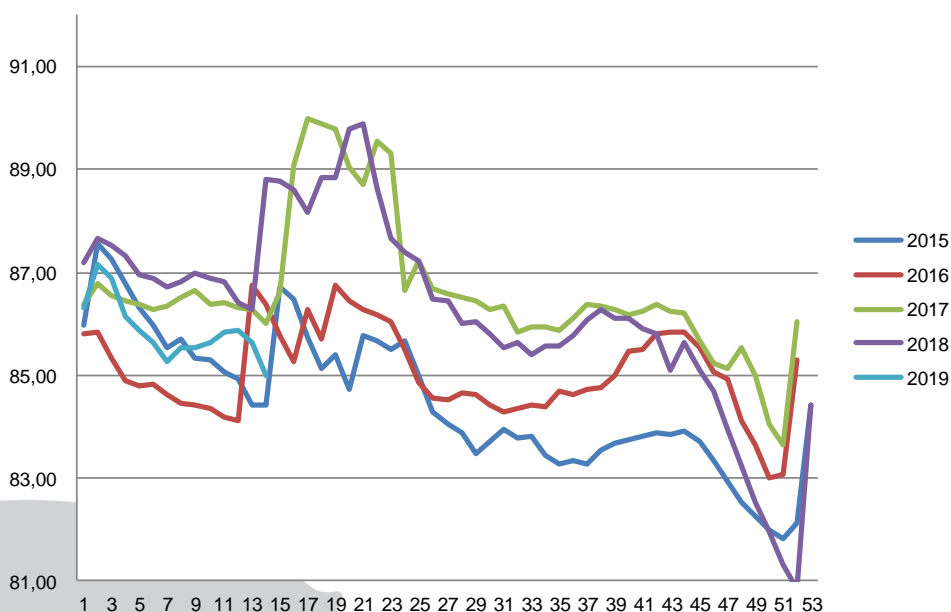

| Week | 2019 | 2018 |
|----------------|------|------|
| 27 | | 8,50 |
| 28 | | 8,50 |
| 29 | | 8,30 |
| 30 | | 8,30 |
| 31 | | 8,30 |
| 32 | | 8,30 |
| 33 | | 8,50 |
| 34 | | 8,70 |
| 35 | | 8,70 |
| 36 | | 8,70 |
| 37 | | 8,70 |
| 38 | | 8,70 |
| 39 | | 8,50 |
| 40 | | 8,30 |
| 41 | | 8,30 |
| 42 | | 8,30 |
| 43 | | 8,30 |
| 44 | | 8,30 |
| 45 | | 8,30 |
| 46 | | 8,30 |
| 47 | | 8,50 |
| 48 | | 8,50 |
| 49 | | 8,50 |
| 50 | | 8,70 |
| 51 | | 8,50 |
| 52 | | 8,30 |
| Average (week) | 8,81 | 8,67 |

Best regards
Danish Crown

Average weight, Danish Crown (dressed) kg

| Week | 2109 | 2018 | Week | 2019 | 2018 |
|------|-------|-------|-----------------------|-------|-------|
| 1 | 86,31 | 87,18 | 27 | | 86,43 |
| 2 | 87,17 | 87,67 | 28 | | 86,02 |
| 3 | 86,90 | 87,52 | 29 | | 86,03 |
| 4 | 86,14 | 87,32 | 30 | | 85,80 |
| 5 | 85,87 | 86,95 | 31 | | 85,54 |
| 6 | 85,64 | 86,90 | 32 | | 85,64 |
| 7 | 85,26 | 86,71 | 33 | | 85,41 |
| 8 | 85,53 | 86,81 | 34 | | 85,56 |
| 9 | 85,54 | 86,99 | 35 | | 85,57 |
| 10 | 85,63 | 86,90 | 36 | | 85,78 |
| 11 | 85,84 | 86,82 | 37 | | 86,06 |
| 12 | 85,86 | 86,40 | 38 | | 86,26 |
| 13 | 85,62 | 86,27 | 39 | | 86,11 |
| 14 | 85,01 | 88,80 | 40 | | 86,12 |
| 15 | | 88,77 | 41 | | 85,91 |
| 16 | | 88,60 | 42 | | 85,82 |
| 17 | | 88,16 | 43 | | 85,62 |
| 18 | | 88,83 | 44 | | 85,08 |
| 19 | | 88,84 | 45 | | 84,69 |
| 20 | | 89,77 | 46 | | 83,94 |
| 21 | | 89,87 | 47 | | 83,25 |
| 22 | | 88,65 | 48 | | 82,53 |
| 23 | | 87,66 | 49 | | 81,95 |
| 24 | | 87,40 | 50 | | 81,31 |
| 25 | | 87,23 | 51 | | 80,86 |
| 26 | | 86,49 | 52 | | 84,41 |
| | | | 53 | | |
| | | | Average (week) | 85,88 | 86,29 |