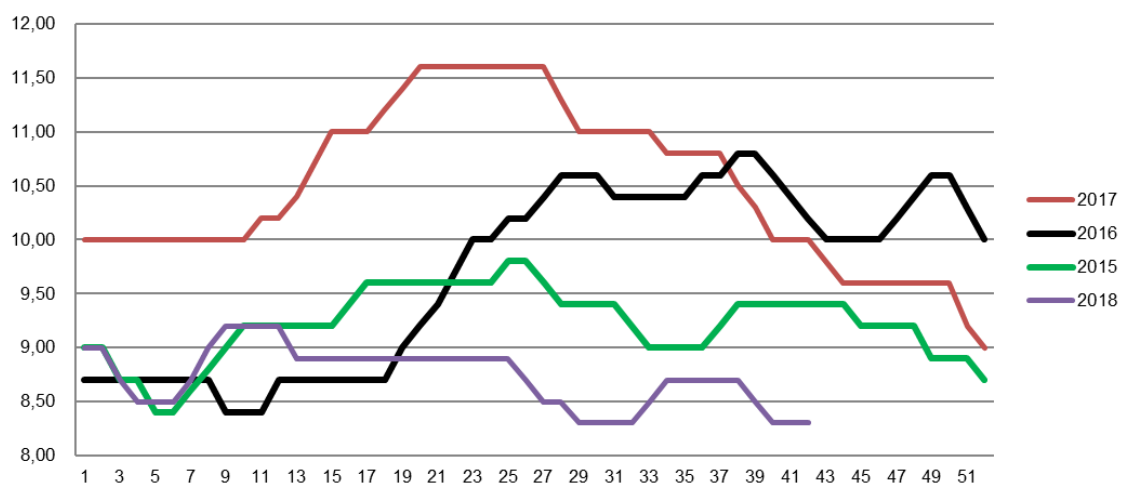

Weekly pig price – Danish Crown

Week	2018	2017	2016
1	9,00	10,00	8,70
2	9,00	10,00	8,70
3	8,70	10,00	8,70
4	8,50	10,00	8,70
5	8,50	10,00	8,70
6	8,50	10,00	8,70
7	8,70	10,00	8,70
8	9,00	10,00	8,70
9	9,20	10,00	8,40
10	9,20	10,00	8,40
11	9,20	10,20	8,40
12	9,20	10,20	8,70
13	8,90	10,40	8,70
14	8,90	10,70	8,70
15	8,90	11,00	8,70
16	8,90	11,00	8,70
17	8,90	11,00	8,70
18	8,90	11,20	8,70
19	8,90	11,40	9,00
20	8,90	11,60	9,20
21	8,90	11,60	9,40
22	8,90	11,60	9,70
23	8,90	11,60	10,00
24	8,90	11,60	10,00
25	8,90	11,60	10,20
26	8,70	11,60	10,20

Week	2018	2017	2016
27	8,50	11,60	10,40
28	8,50	11,30	10,60
29	8,30	11,00	10,60
30	8,30	11,00	10,60
31	8,30	11,00	10,40
32	8,30	11,00	10,40
33	8,50	11,00	10,40
34	8,70	10,80	10,40
35	8,70	10,80	10,40
36	8,70	10,80	10,60
37	8,70	10,80	10,60
38	8,70	10,50	10,80
39	8,50	10,30	10,80
40	8,30	10,00	10,60
41	8,30	10,00	10,40
42	8,30	10,00	10,20
43		9,80	10,00
44		9,60	10,00
45		9,60	10,00
46		9,60	10,00
47		9,60	10,20
48		9,60	10,40
49		9,60	10,60
50		9,60	10,60
51		9,20	10,30
52		9,00	10,00
Average (week)	8,73	10,49	9,69

Best regards
Danish Crown