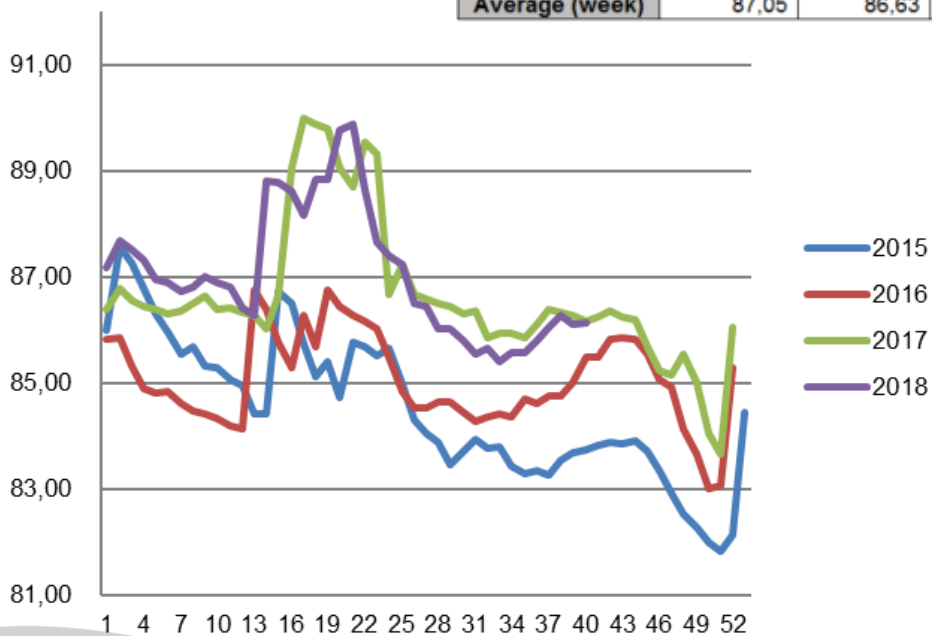

Average weight, Danish Crown (dressed) kg

Week	2018	2017	2016	Week	2018	2017	2016
1	87,18	86,39	85,81	27	86,43	86,58	84,53
2	87,67	86,78	85,84	28	86,02	86,51	84,65
3	87,52	86,55	85,32	29	86,03	86,45	84,63
4	87,32	86,44	84,90	30	85,80	86,29	84,43
5	86,95	86,39	84,80	31	85,54	86,36	84,27
6	86,90	86,29	84,83	32	85,64	85,85	84,36
7	86,71	86,36	84,61	33	85,41	85,94	84,41
8	86,81	86,51	84,46	34	85,56	85,93	84,37
9	86,99	86,65	84,41	35	85,57	85,86	84,69
10	86,90	86,39	84,34	36	85,78	86,11	84,62
11	86,82	86,40	84,19	37	86,06	86,39	84,74
12	86,40	86,32	84,13	38	86,26	86,34	84,75
13	86,27	86,26	86,75	39	86,11	86,26	85,00
14	88,80	86,01	86,38	40	86,12	86,16	85,47
15	88,77	86,63	85,77	41		86,25	85,49
16	88,60	89,07	85,28	42		86,37	85,81
17	88,16	90,00	86,26	43		86,23	85,85
18	88,83	89,88	85,69	44		86,20	85,83
19	88,84	89,80	86,76	45		85,67	85,54
20	89,77	89,05	86,44	46		85,24	85,05
21	89,87	88,69	86,27	47		85,14	84,92
22	88,65	89,55	86,16	48		85,54	84,12
23	87,66	89,30	86,03	49		85,00	83,64
24	87,40	86,66	85,49	50		84,05	83,00
25	87,23	87,23	84,85	51		83,66	83,07
26	86,49	86,68	84,54	52		86,05	85,30
				53			
Average (week)	87,05	86,63	85,05				

Best regards
Danish Crown