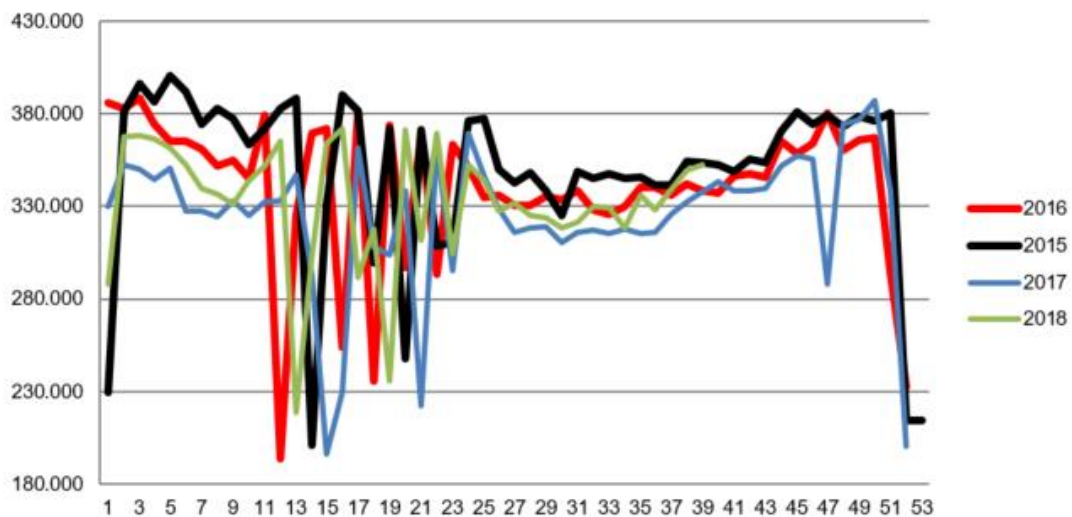

Week	2018	2017	2016
27	331.814	316.094	330.564
28	325.072	318.587	330.712
29	324.018	319.253	335.694
30	318.614	310.190	333.626
31	321.250	315.798	338.528
32	329.917	317.417	328.402
33	329.555	315.163	325.905
34	318.566	317.991	330.131
35	336.158	315.491	340.115
36	328.251	316.023	340.573
37	338.962	325.665	335.916
38	349.571	332.238	342.188
39	352.234	338.042	338.515
40		343.169	337.048
41		338.280	346.281
42		338.248	347.449
43		339.635	345.552
44		351.609	365.479
45		357.562	358.377
46		355.765	364.027
47		288.044	380.387
48		374.236	360.391
49		376.643	365.537
50		387.398	367.202
51		338.331	293.806
52		200.738	232.600
53			
Average (week)	332.279	324.630	340.723
Total (year)	12.958.889	16.880.743	17.717.614

Best regards
Danish Crown