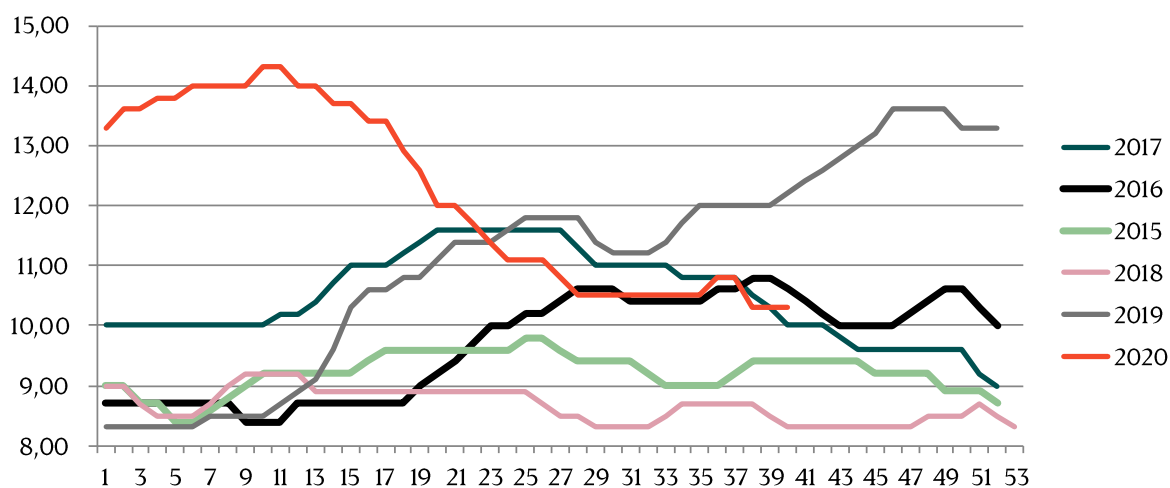

Weekly pig price – Danish Crown

Week	2020	2019
1	13,30	8,30
2	13,60	8,30
3	13,60	8,30
4	13,80	8,30
5	13,80	8,30
6	14,00	8,30
7	14,00	8,50
8	14,00	8,50
9	14,00	8,50
10	14,30	8,50
11	14,30	8,70
12	14,00	8,90
13	14,00	9,10
14	13,70	9,60
15	13,70	10,30
16	13,40	10,60
17	13,40	10,60
18	12,90	10,80
19	12,60	10,80
20	12,00	11,10
21	12,00	11,40
22	11,70	11,40
23	11,40	11,40
24	11,10	11,60
25	11,10	11,80
26	11,10	11,80

Week	2020	2019
27	10,80	11,80
28	10,50	11,80
29	10,50	11,40
30	10,50	11,20
31	10,50	11,20
32	10,50	11,20
33	10,50	11,40
34	10,50	11,70
35	10,50	12,00
36	10,80	12,00
37	10,80	12,00
38	10,30	12,00
39	10,30	12,00
40	10,30	12,20
41		12,40
42		12,60
43		12,80
44		13,00
45		13,20
46		13,60
47		13,60
48		13,60
49		13,60
50		13,30
51		13,30
52		13,30
Average (week)	12,20	11,08

Best regards,
Danish Crown