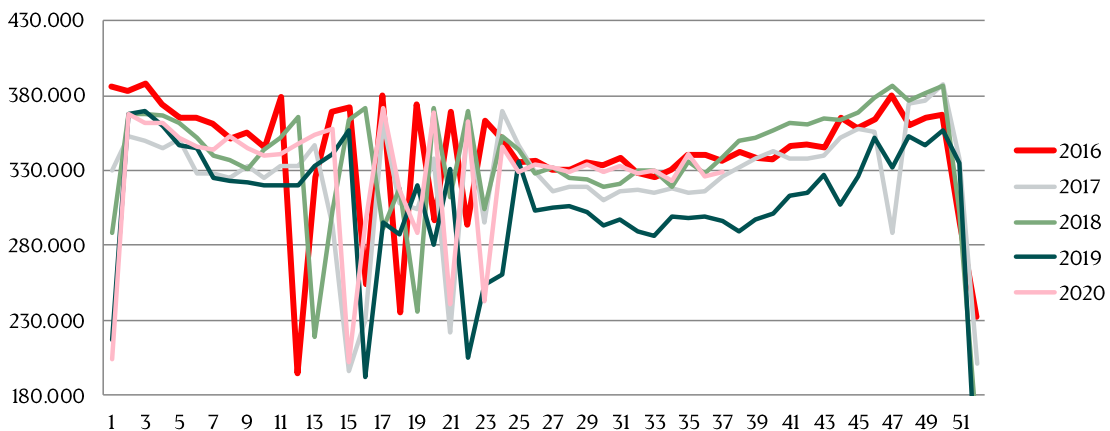

Total killings Denmark (98 % of all slaughterings)

Week	2020	2019	Week	2020	2019
1	203.768	217.081	27	331.436	305.588
2	367.603	367.355	28	328.724	306.207
3	361.313	369.764	29	333.829	302.079
4	361.348	359.584	30	329.207	293.137
5	351.634	346.402	31	332.989	297.507
6	345.865	344.954	32	327.563	289.400
7	343.499	325.222	33	329.490	286.044
8	352.385	322.618	34	323.247	298.781
9	344.474	321.585	35	341.204	298.500
10	340.237	319.738	36	325.774	298.972
11	341.090	319.738	37	328.944	295.801
12	348.230	320.260	38		289.367
13	353.750	332.764	39		297.225
14	357.739	340.529	40		301.453
15	202.219	356.482	41		313.505
16	294.576	192.065	42		315.497
17	371.519	295.046	43		327.400
18	317184	287.427	44		307.094
19	288.549	320.386	45		325.911
20	368.284	280.362	46		351.608
21	240.165	330.707	47		331.687
22	362.427	204.819	48		352.773
23	242.475	253.658	49		346.580
24	345.561	260.157	50		356.984
25	329.279	335.424	51		334.560
26	334.024	303.516	52		110.631
Average (week)				327.070	306.960
Total (year)				12.101.604	15.961.934

Best regards,
Danish Crown