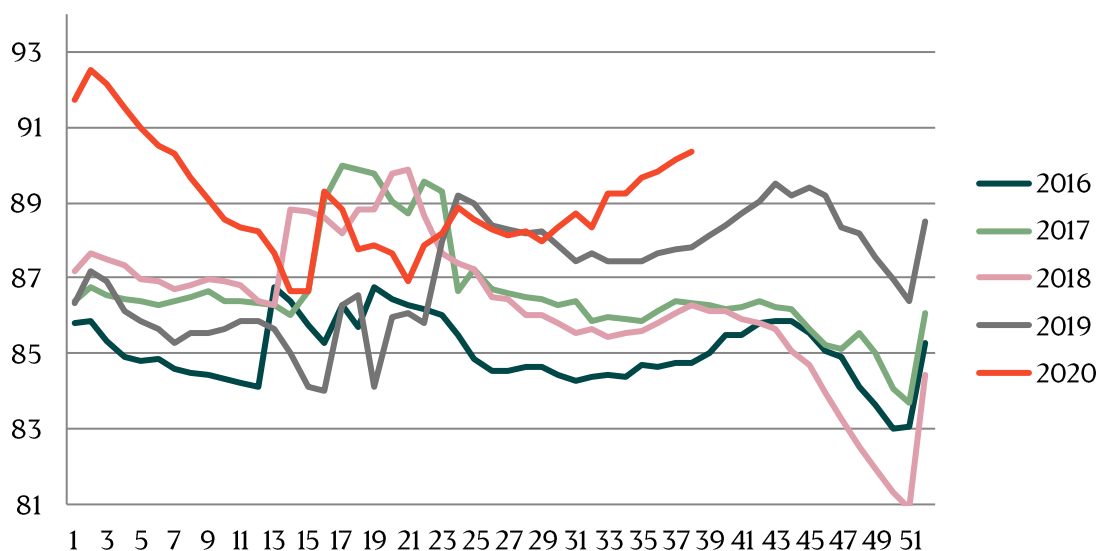

Average weight, Danish Crown (dressed) kg

Week	2020	2019
1	91,72	86,31
2	92,53	87,17
3	92,18	86,90
4	91,54	86,14
5	91,01	85,87
6	90,49	85,64
7	90,28	85,26
8	89,66	85,53
9	89,07	85,54
10	88,53	85,63
11	88,33	85,84
12	88,23	85,86
13	87,68	85,62
14	86,65	85,01
15	86,66	84,11
16	89,32	84,01
17	88,84	86,28
18	87,77	86,54
19	87,87	84,11
20	87,64	85,97
21	86,94	86,07
22	87,87	85,80
23	88,21	87,99
24	88,87	89,18
25	88,57	88,98
26	88,28	88,40

Week	2020	2019
27	88,12	88,29
28	88,22	88,18
29	87,98	88,22
30	88,33	87,85
31	88,69	87,45
32	88,33	87,68
33	89,24	87,46
34	89,22	87,42
35	89,69	87,45
36	89,84	87,65
37	90,15	87,75
38	90,37	87,79
39		88,15
40		88,42
41		88,73
42		89,01
43		89,53
44		89,20
45		89,38
46		89,18
47		88,34
48		88,20
49		87,54
50		86,95
51		86,38
52		88,49
Average (week)	89,02	87,12

Best regards,

Danish Crown